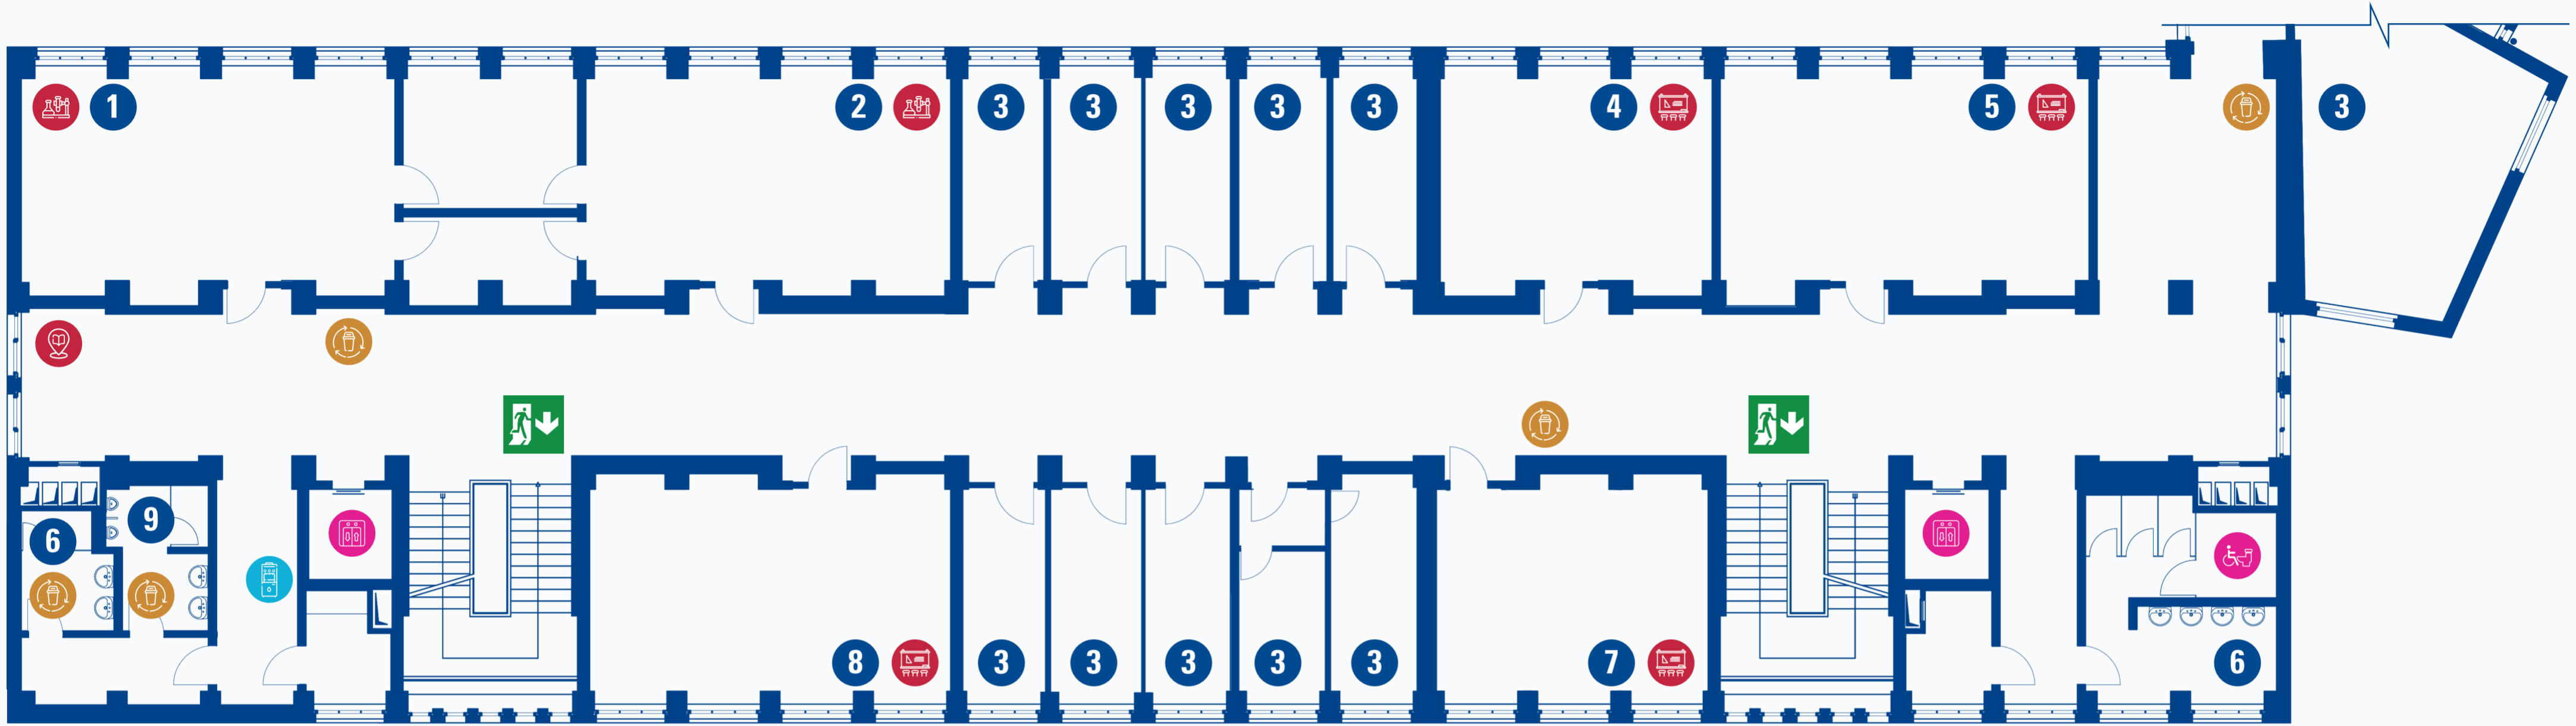

TED Üniversitesi Haritaları İçin QR Kodu Okutun!
Scan QR Code for TED University Maps!

Acil Çıkış
Emergency Exit

Acil Durum Hattı | Emergency Line
0312 585 0 585