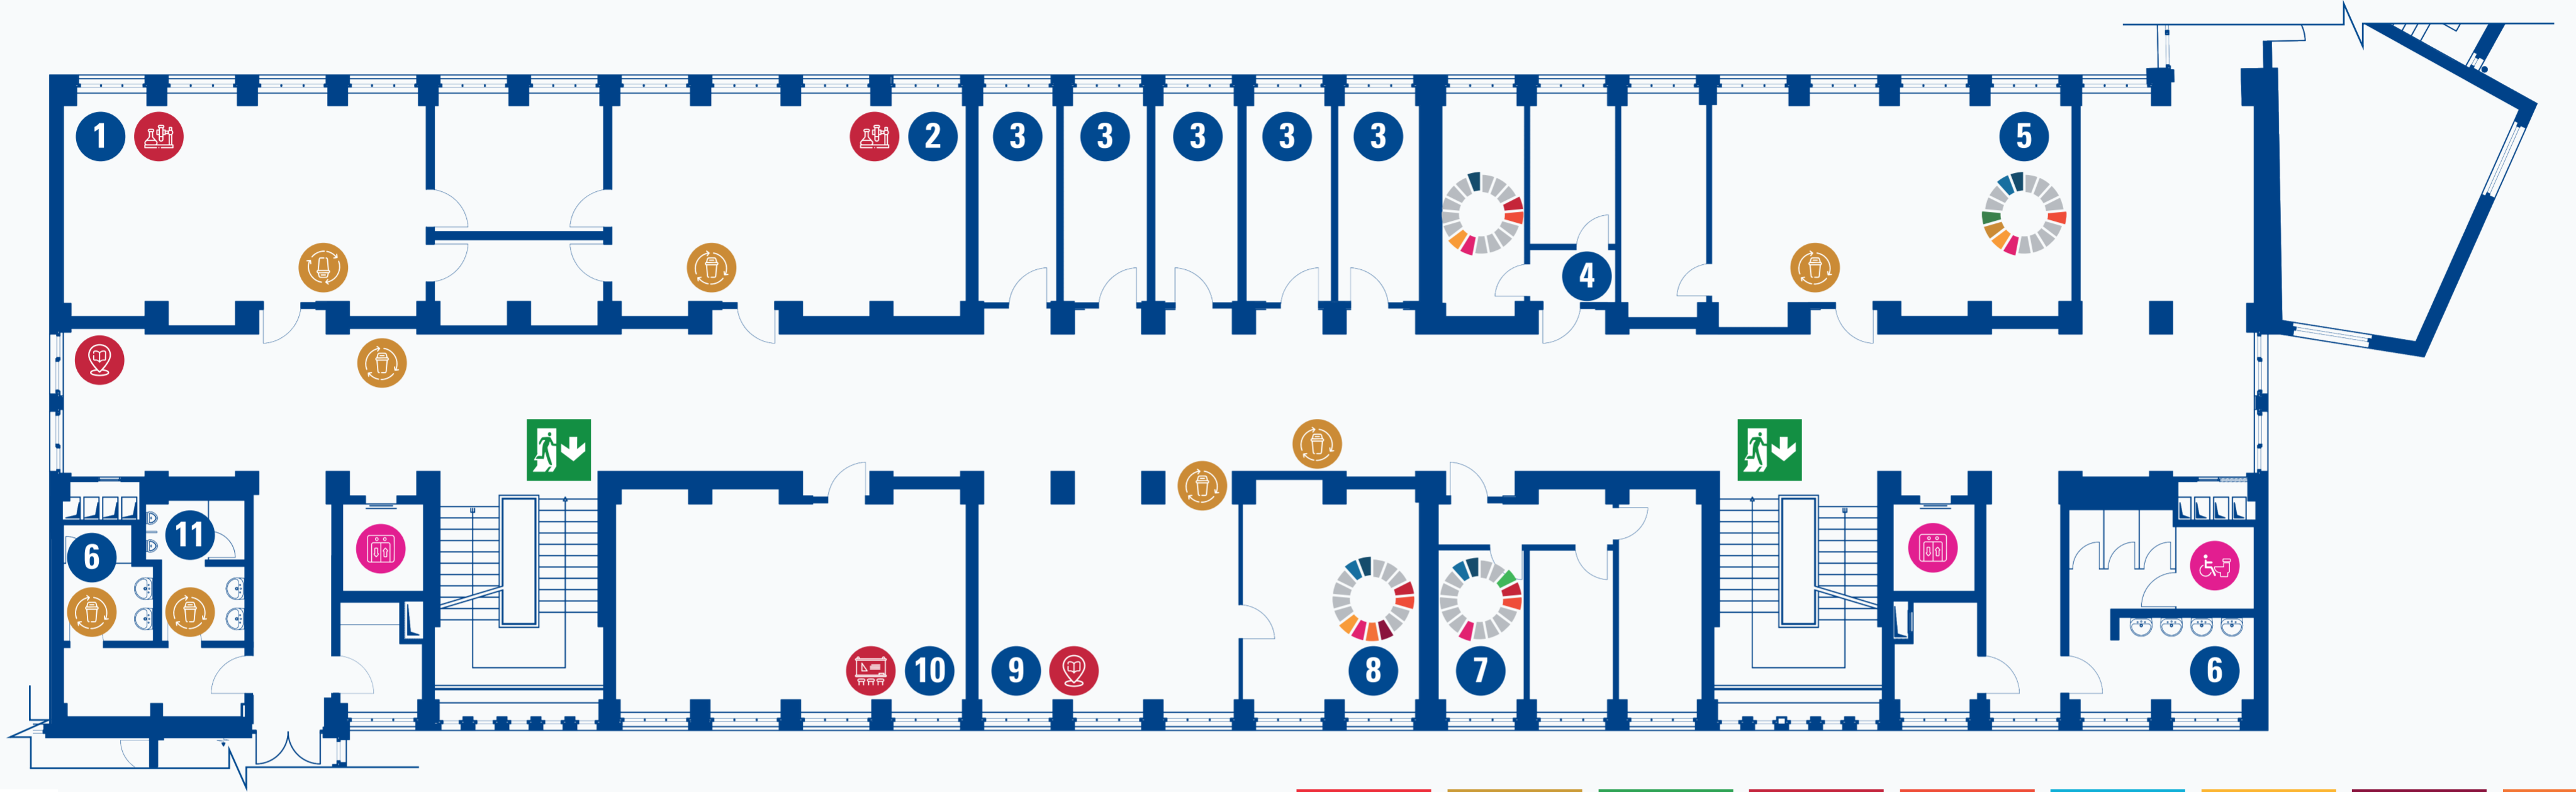

TED Üniversitesi Haritaları İçin QR Kodu Okutun!
Scan QR Code for TED University Maps!

Acil Çıkış
Emergency Exit

Acil Durum Hattı | Emergency Line
0312 585 0 585