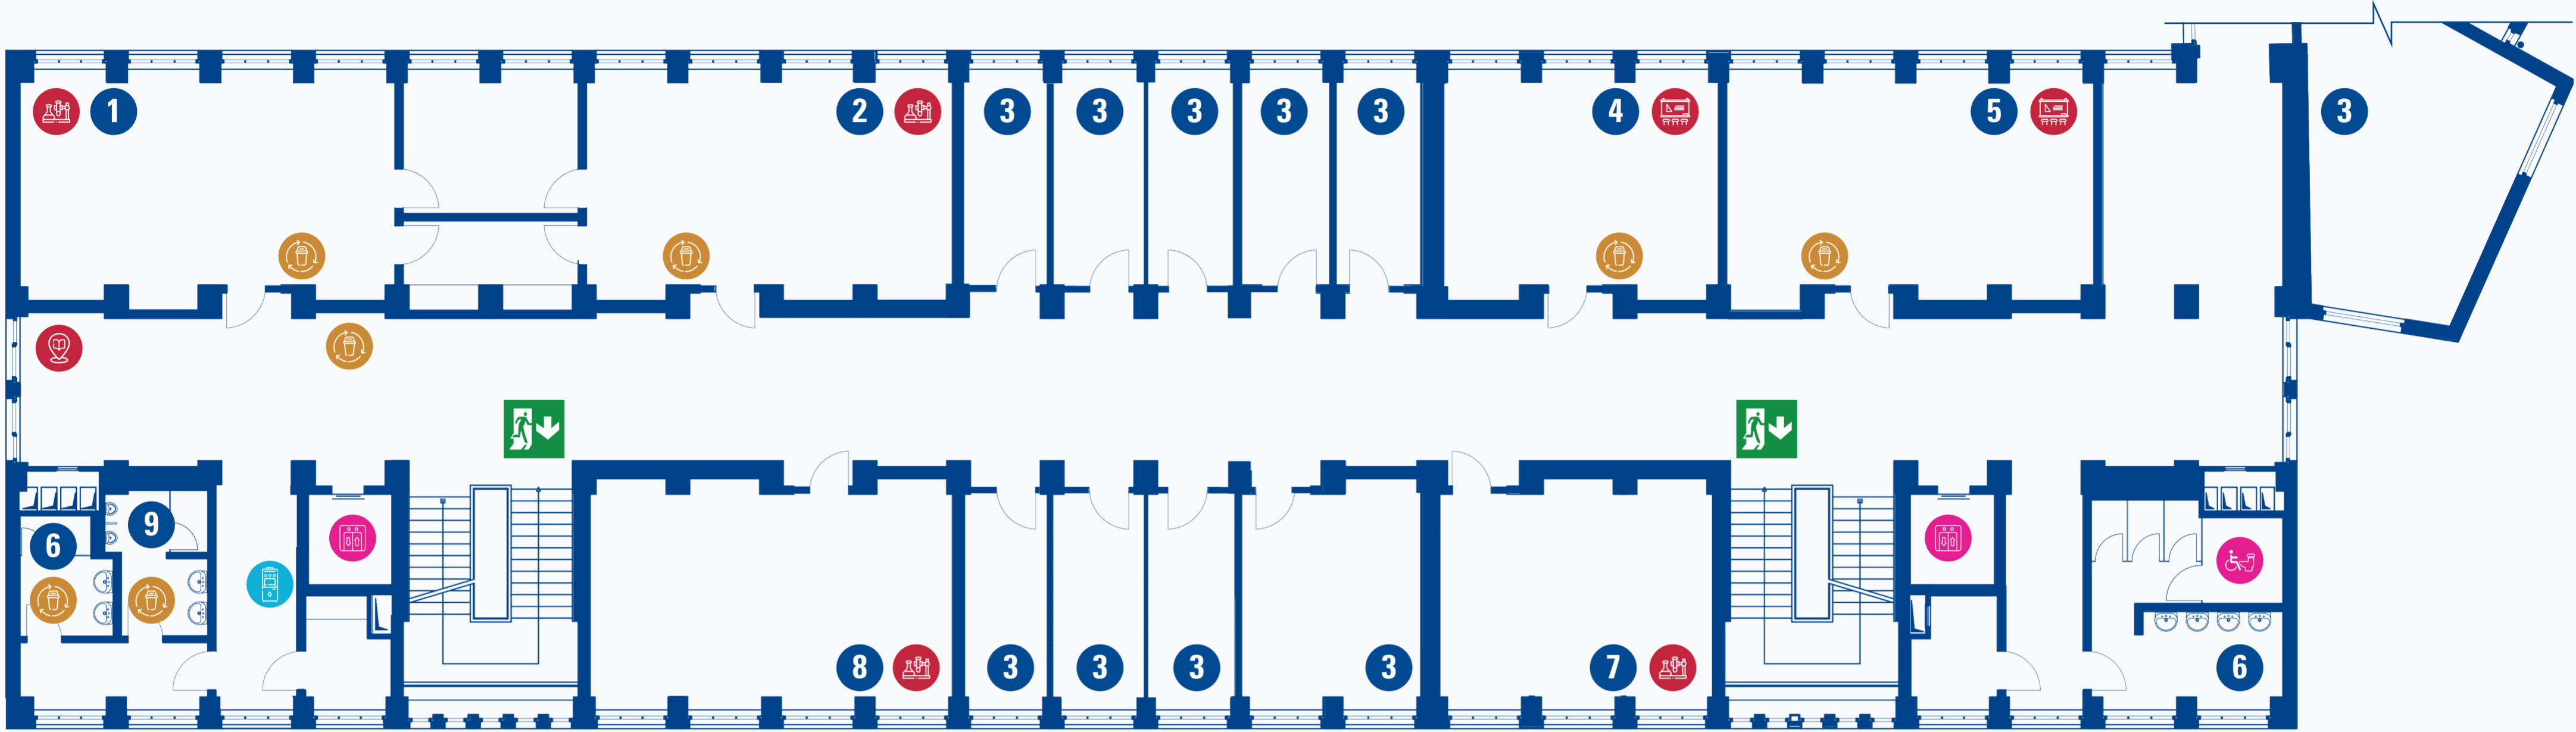

TED Üniversitesi Haritaları İçin QR Kodu Okutun!
Scan QR Code for TED University Maps!

Acil Çıkış
Emergency Exit

Acil Durum Hattı | Emergency Line
0312 585 0 585