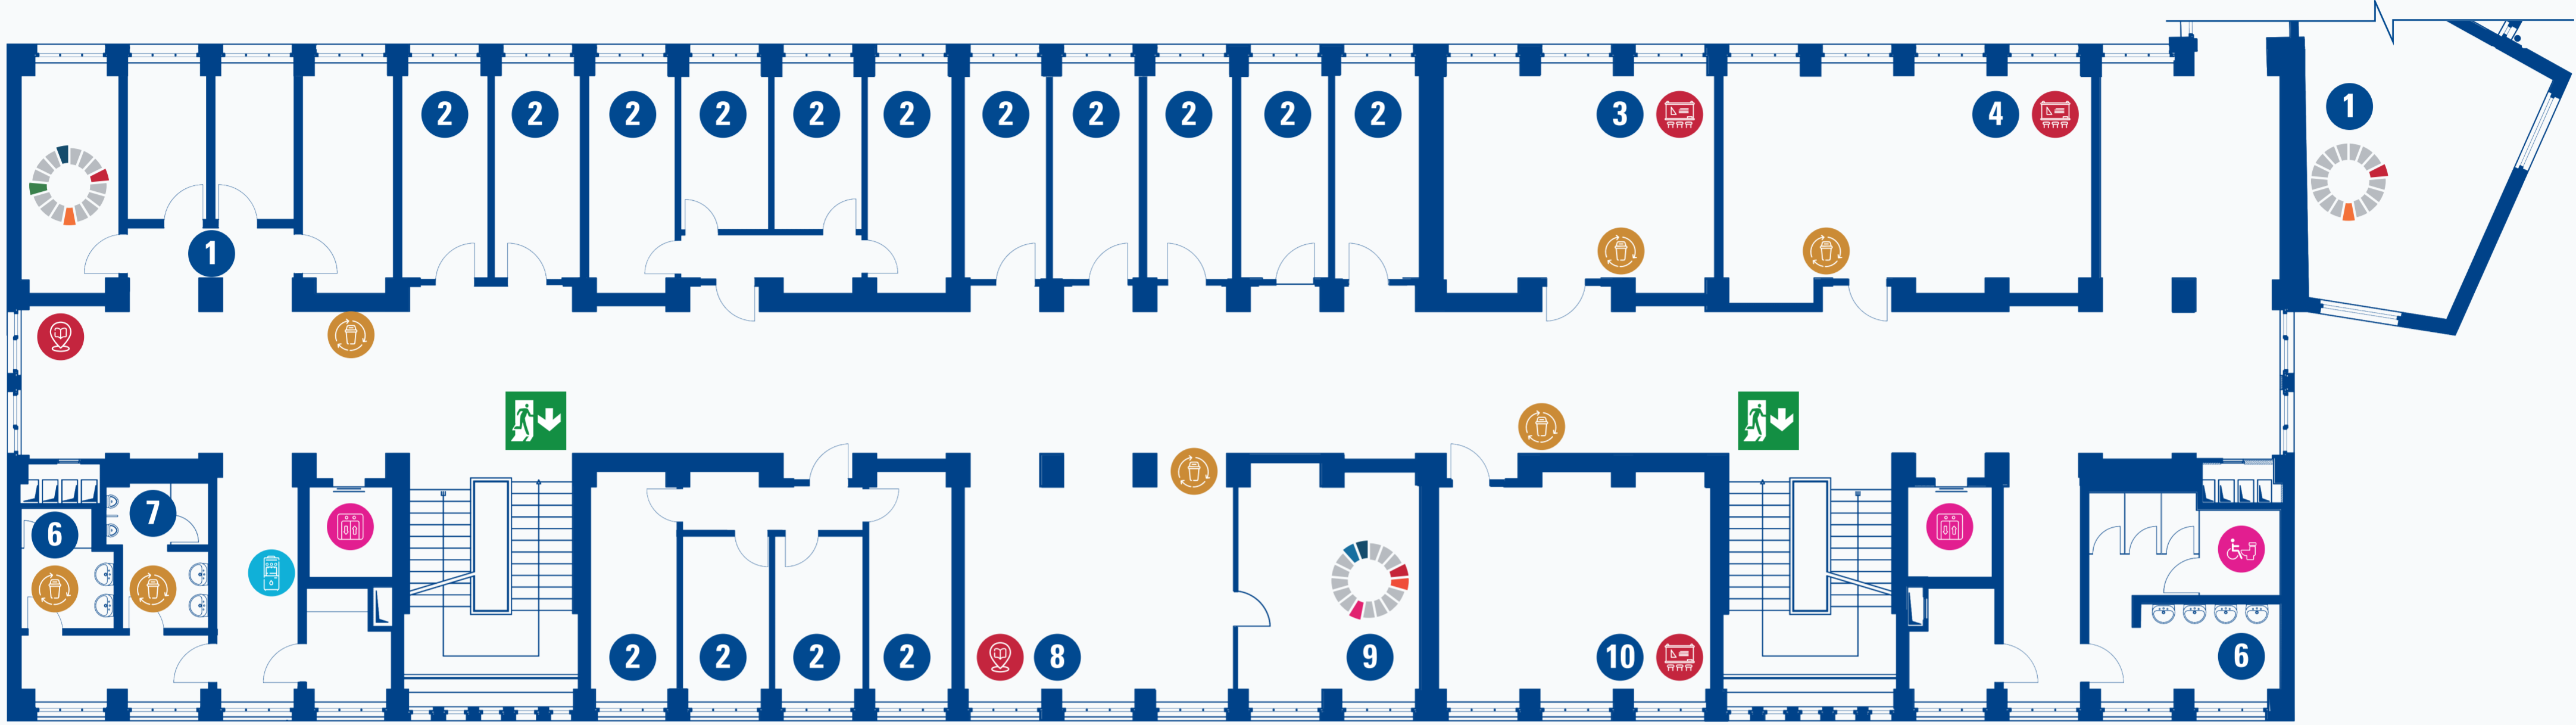

TED Üniversitesi Haritaları İçin QR Kodu Okutun!
Scan QR Code for TED University Maps!

Acil Çıkış
Emergency Exit

Acil Durum Hattı | Emergency Line
0312 585 0 585