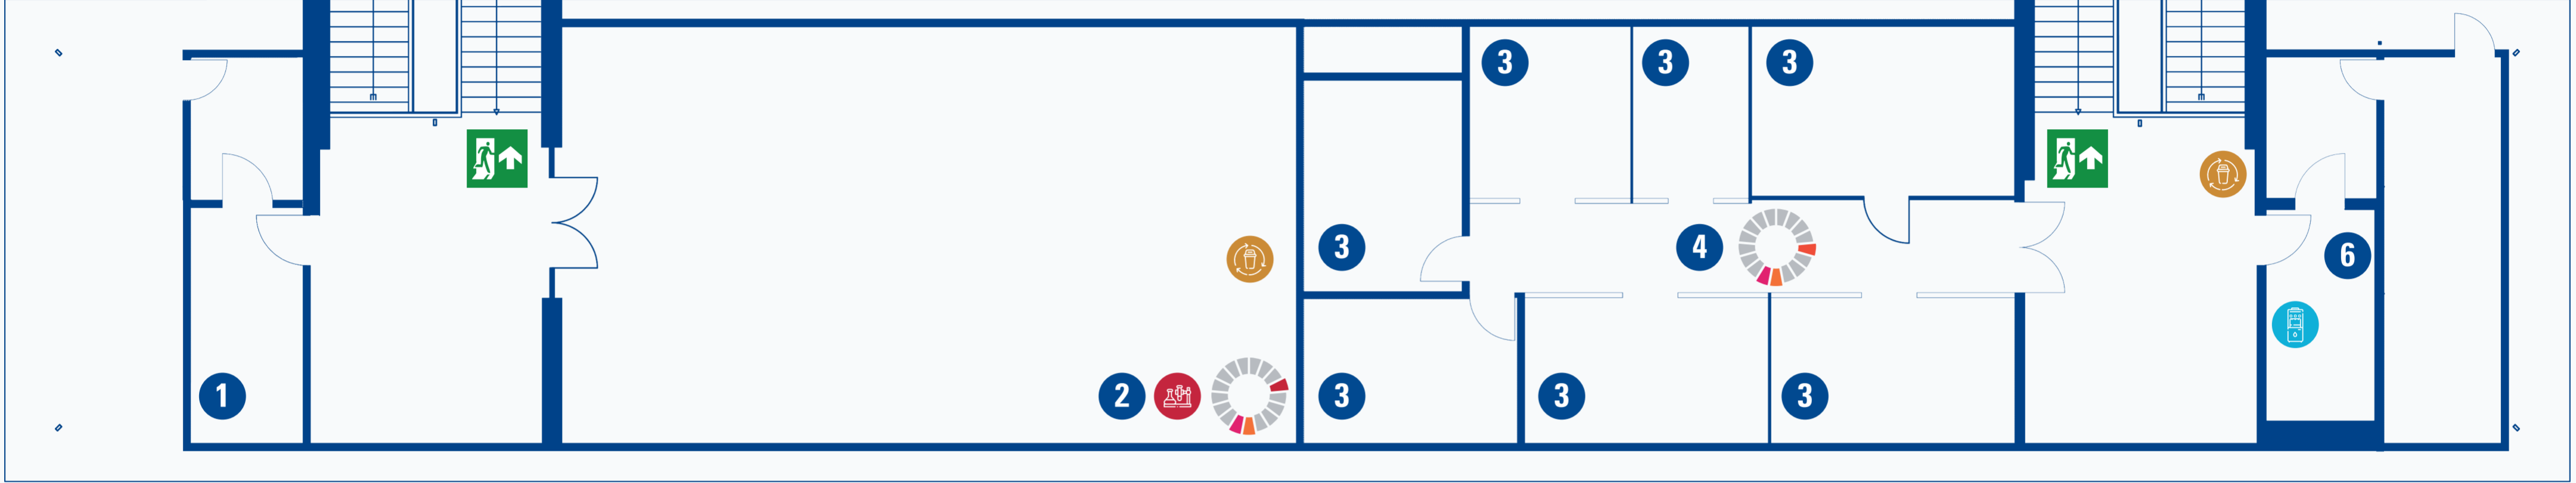

TED Üniversitesi Haritaları İçin QR Kodu Okutun!
Scan QR Code for TED University Maps!

Acil Çıkış
Emergency Exit

Acil Durum Hattı | Emergency Line
0312 585 0 585