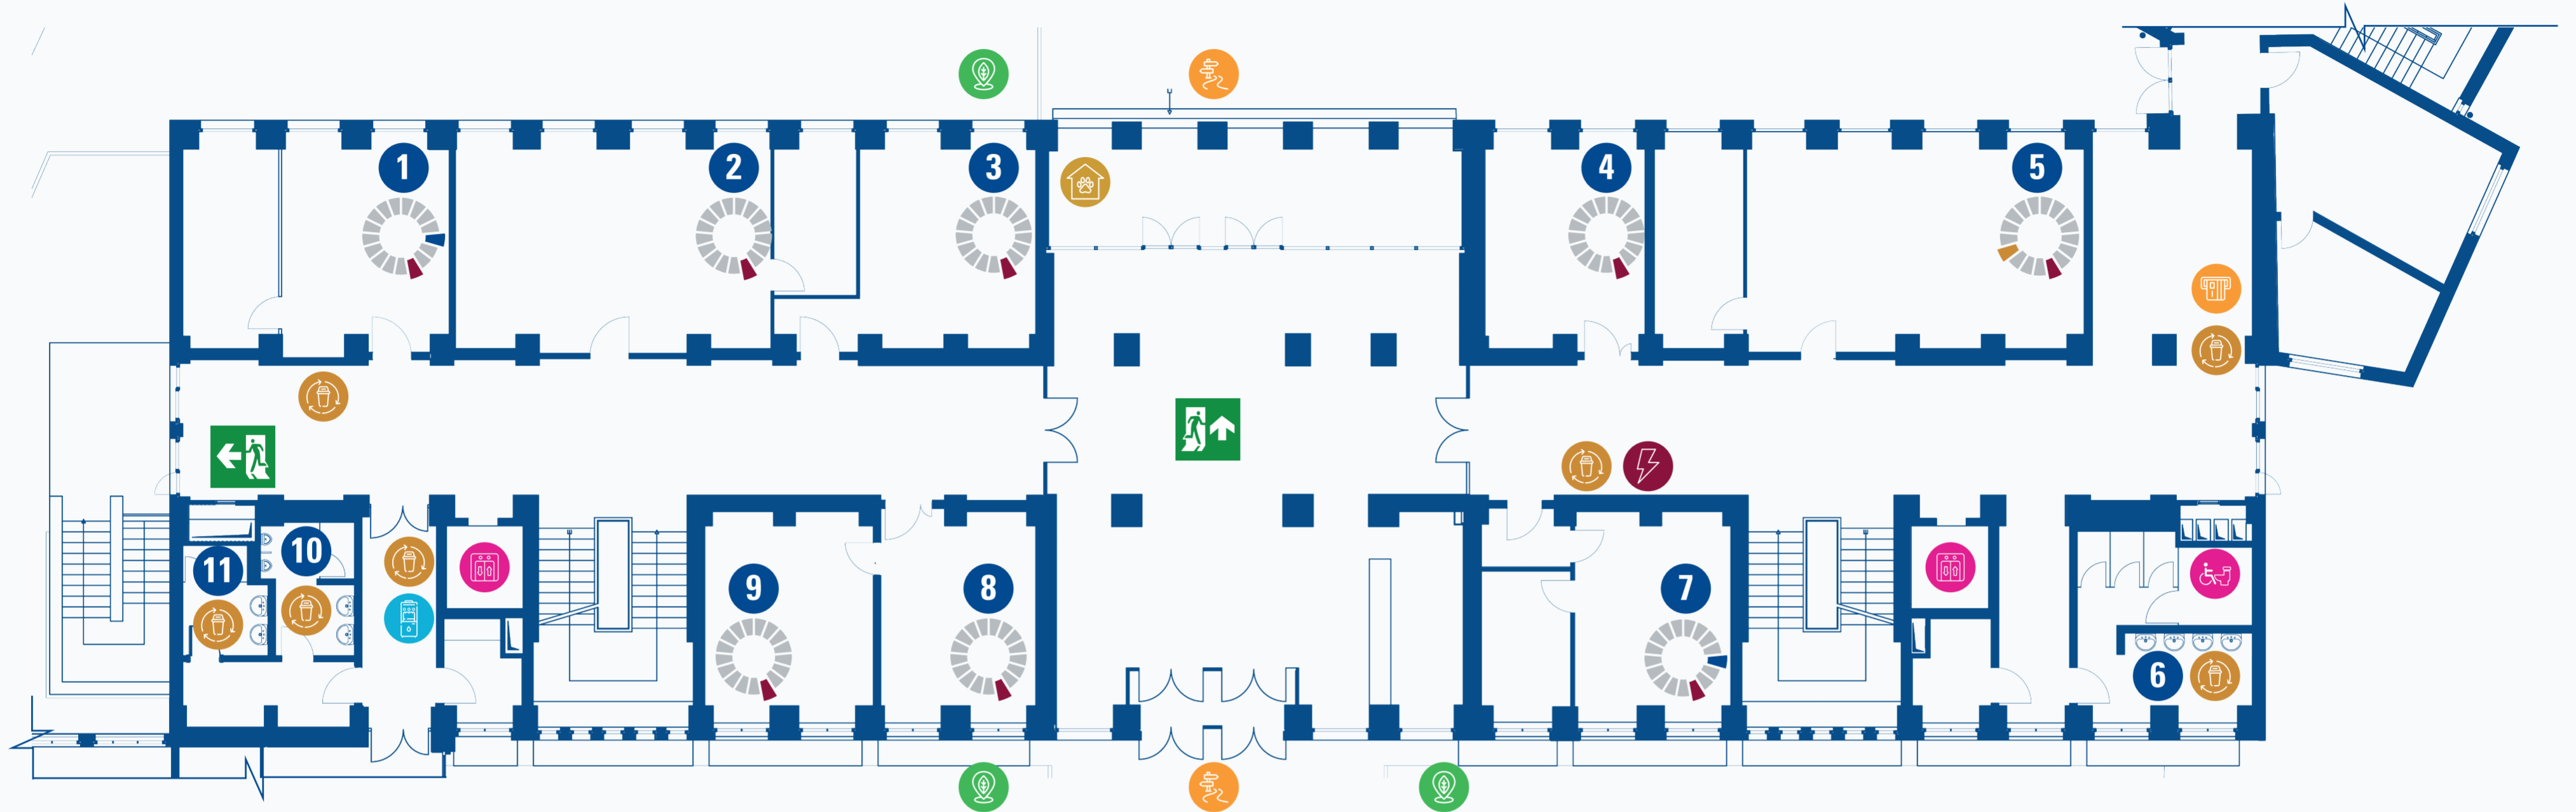

TED Üniversitesi Haritaları İçin QR Kodu Okutun!
Scan QR Code for TED University Maps!

Acil Çıkış
Emergency Exit

Acil Durum Hattı | Emergency Line
0312 585 0 585