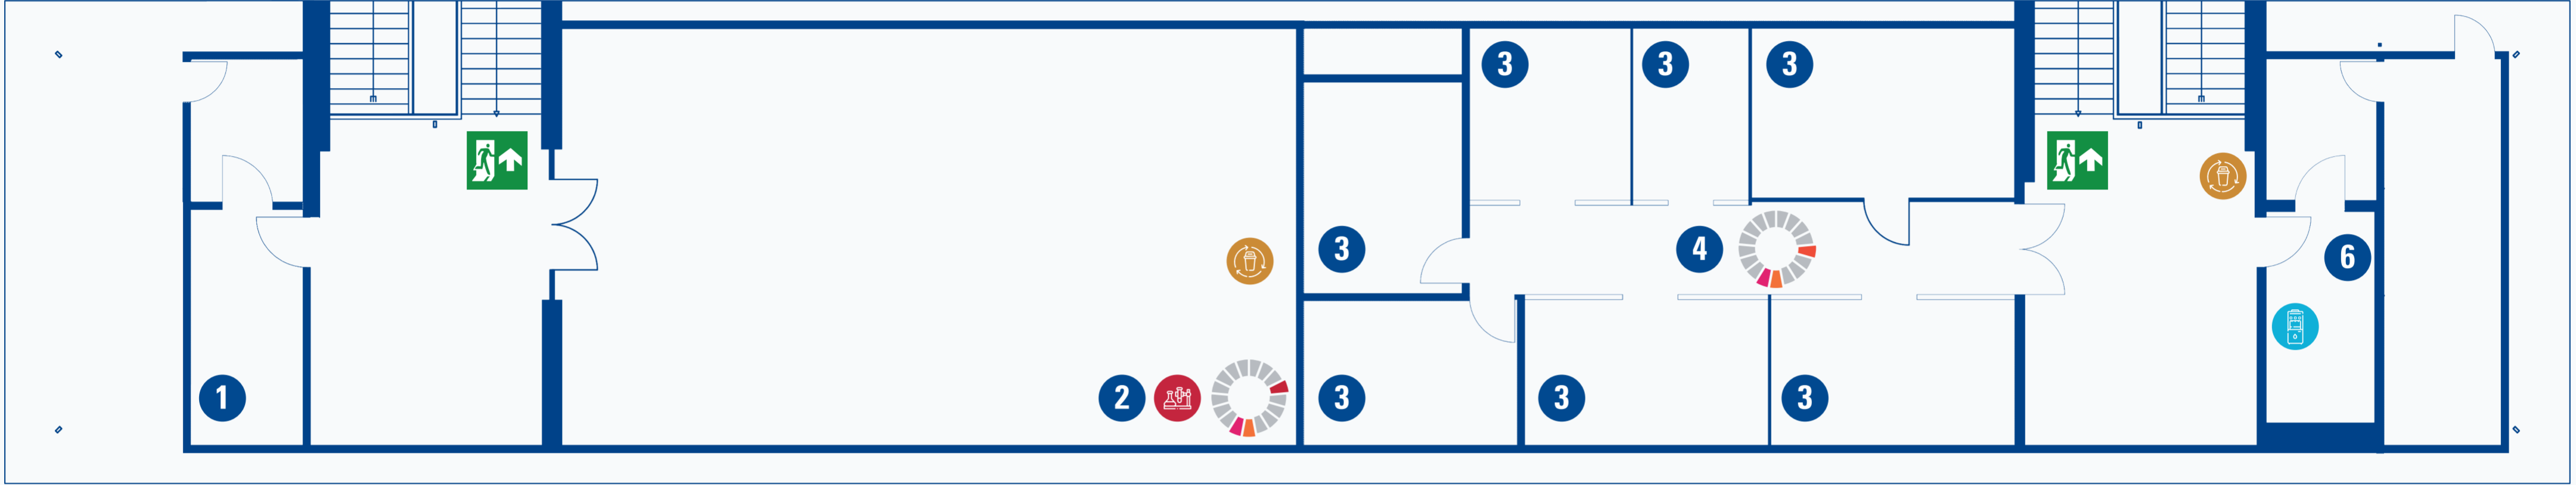

TED Üniversitesi Haritaları İçin QR Kodu Okutun!
Scan QR Code for TED University Maps!

Acil Çıkış
Emergency Exit

Acil Durum Hattı | Emergency Line
0312 585 0 585