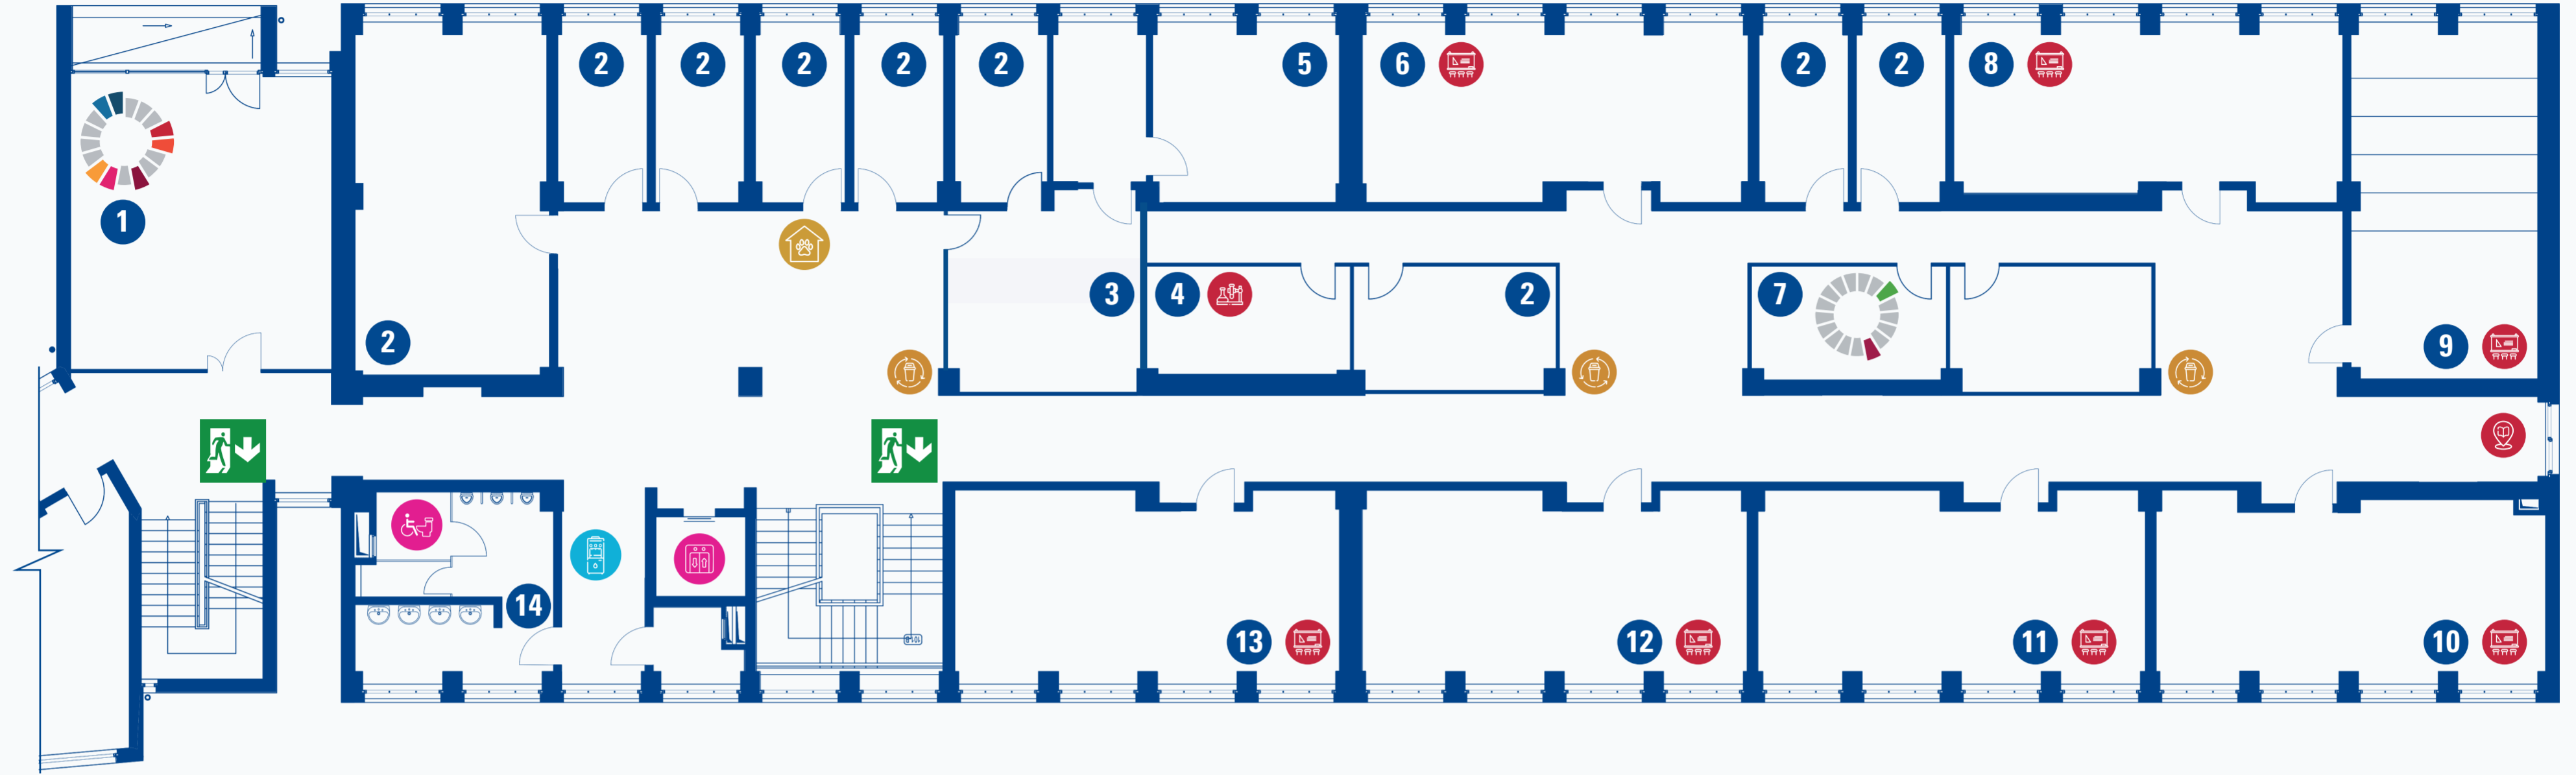

TED Üniversitesi Haritaları İçin QR Kodu Okutun!
Scan QR Code for TED University Maps!

Acil Çıkış
Emergency Exit

Acil Durum Hattı | Emergency Line
0312 585 0 585