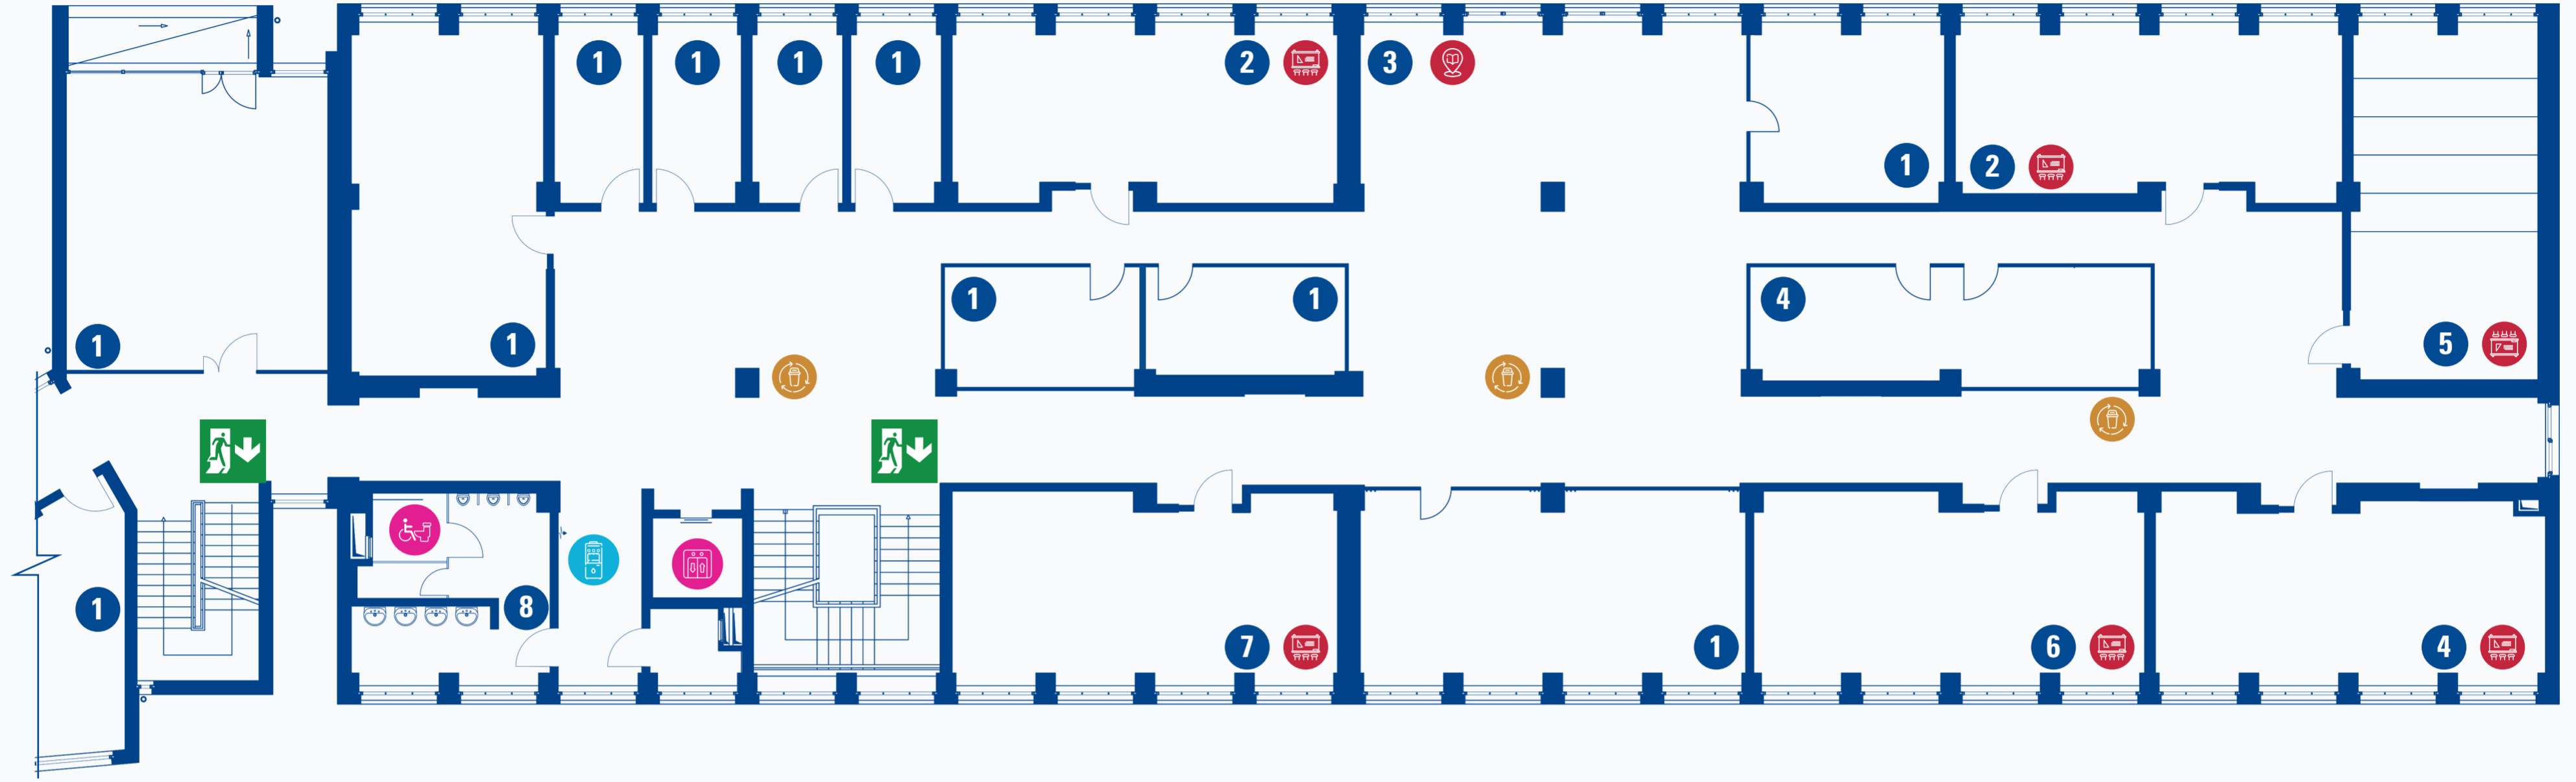

TED Üniversitesi Haritaları İçin QR Kodu Okutun!
Scan QR Code for TED University Maps!

Acil Çıkış
Emergency Exit

Acil Durum Hattı | Emergency Line
0312 585 0 585