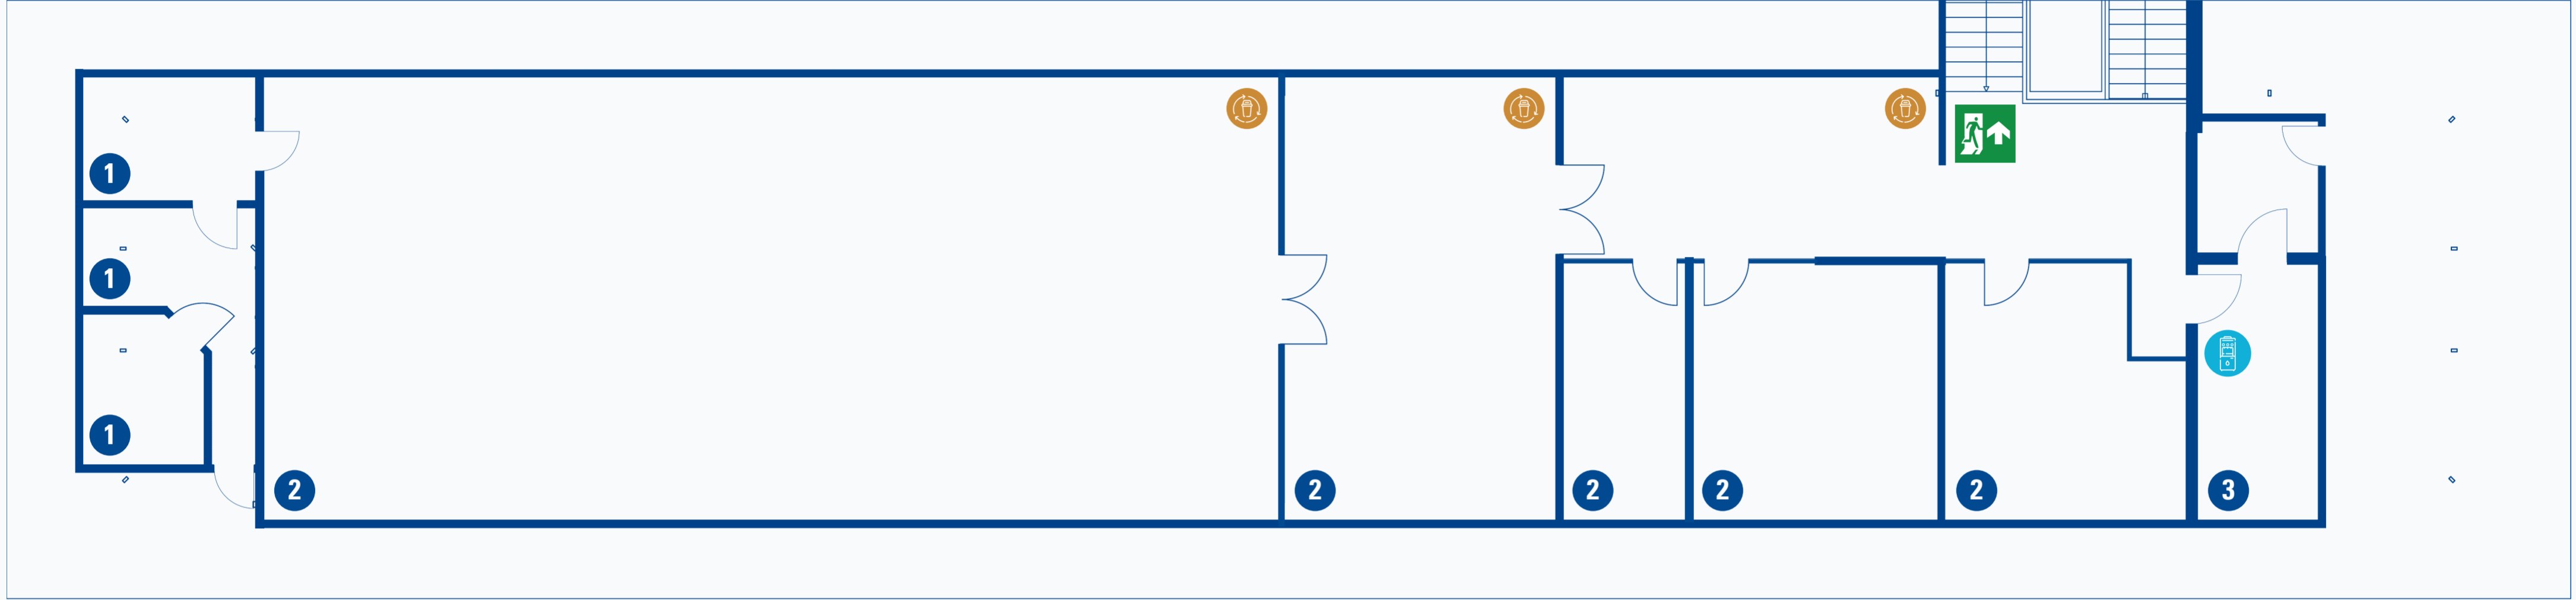

TED Üniversitesi Haritaları İçin QR Kodu Okutun!
Scan QR Code for TED University Maps!

Acil Çıkış
Emergency Exit

Acil Durum Hattı | Emergency Line
0312 585 0 585