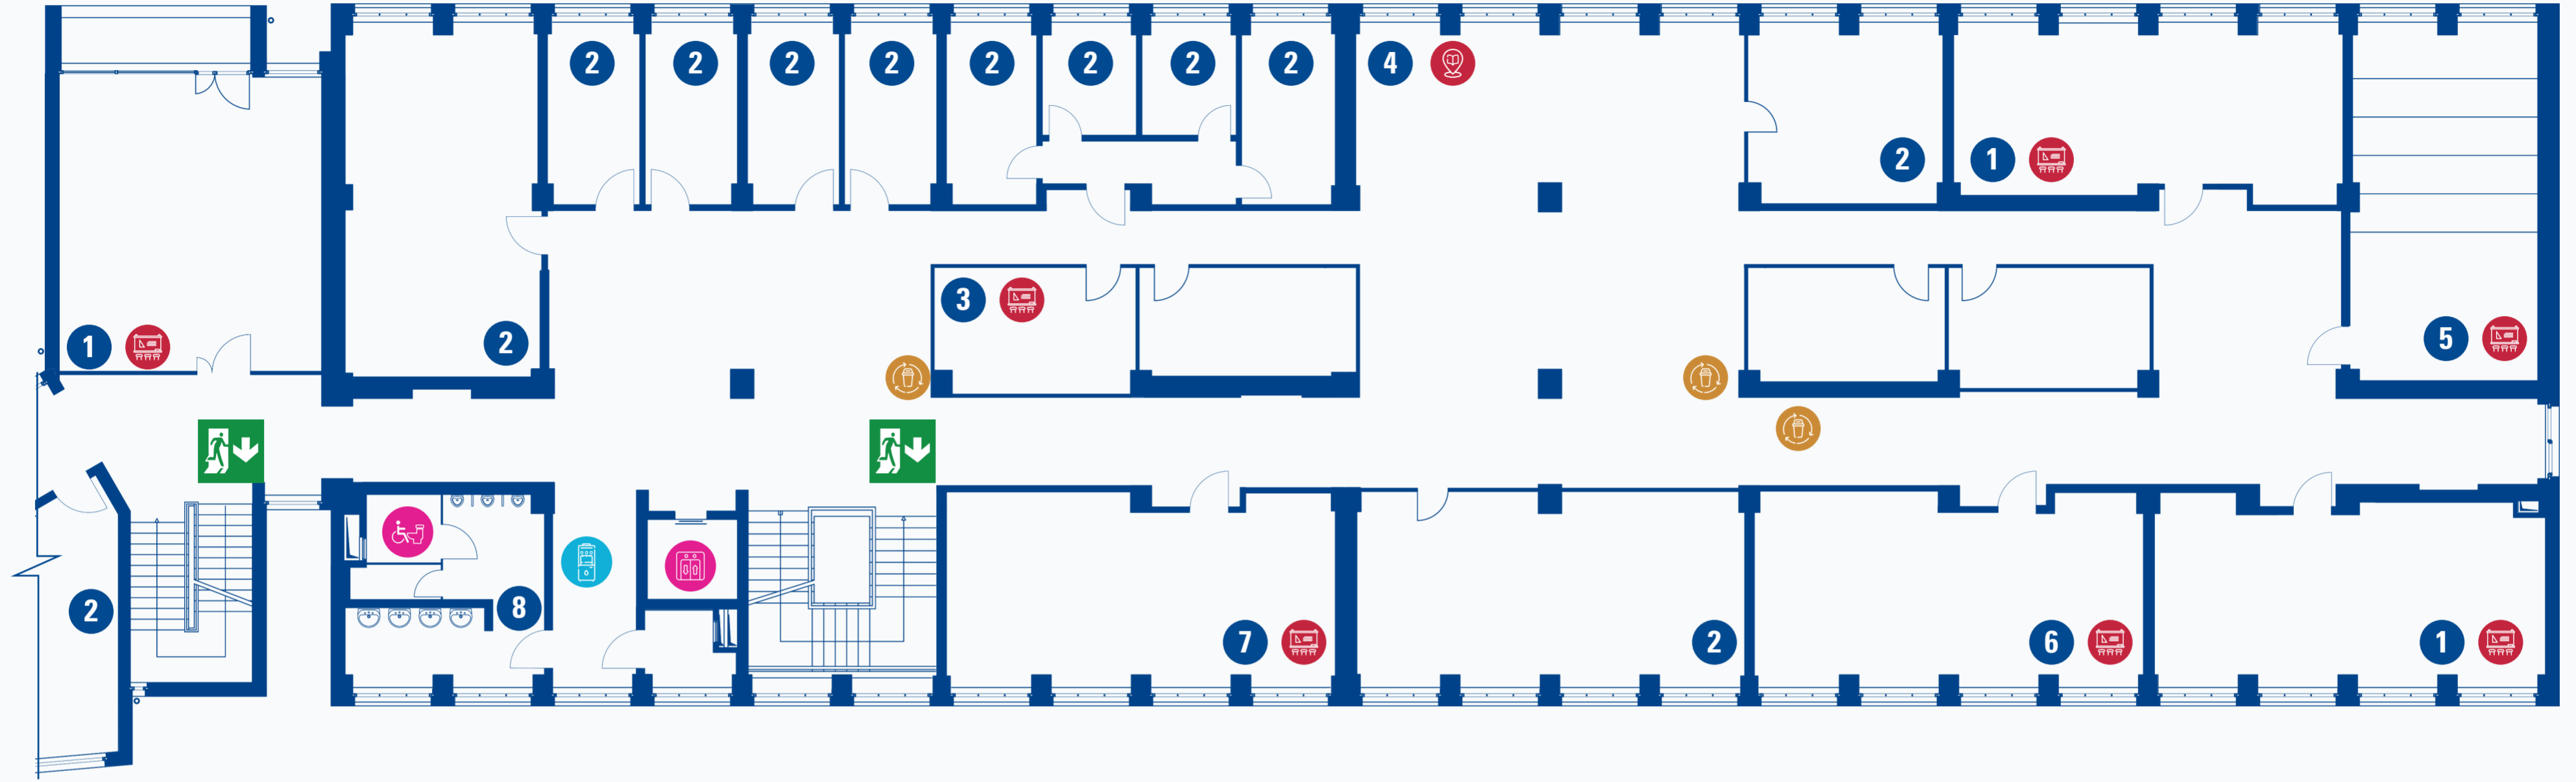

### YER-YÖN LEJANT | WAYFINDING LEGEND

- 1 Ofis | Ofis
- 2 Sınıf | Class
- 3 Necla Kasan Öğrenme Salonu | Necla Kasan Learning Hall
- 4 Uygulamalı Psikoloji Birimi & Araştırma Lab. | Applied Psychology Unit and Research Lab.
- 5 Kolejli İş Adamları Derneği Amfisi | Auditorium of the College Alumni Businessmen Association
- 6 Tevfik Alpaslan Sınıfı | Tevfik Alpaslan Class
- 7 Neşet Güne Okul Öncesi Eğitim Atölyesi | Neşet Güne Preschool Education Workshop
- 8 Erkek Tuvaleti | Man Restroom

### SÜRDÜRÜLEBİLİRLİK LEJANT | SUSTAINABILITY LEGEND

- Çalışma Alanı | Studying Area
- Sınıf | Class
- Su Arıtma Cihazı | Water Purifier
- Engelli Tuvaleti | Disabled Restroom
- Asansör | Elevator
- Geri Dönüşüm & Atık Kutusu | Recycling & Waste Bin

### YER-YÖN LEJANT | WAYFINDING LEGEND

**1** Kayıt Odası | Recording Room

**2** Ofis | Office

**3** Çay Ocağı | Kitchenette