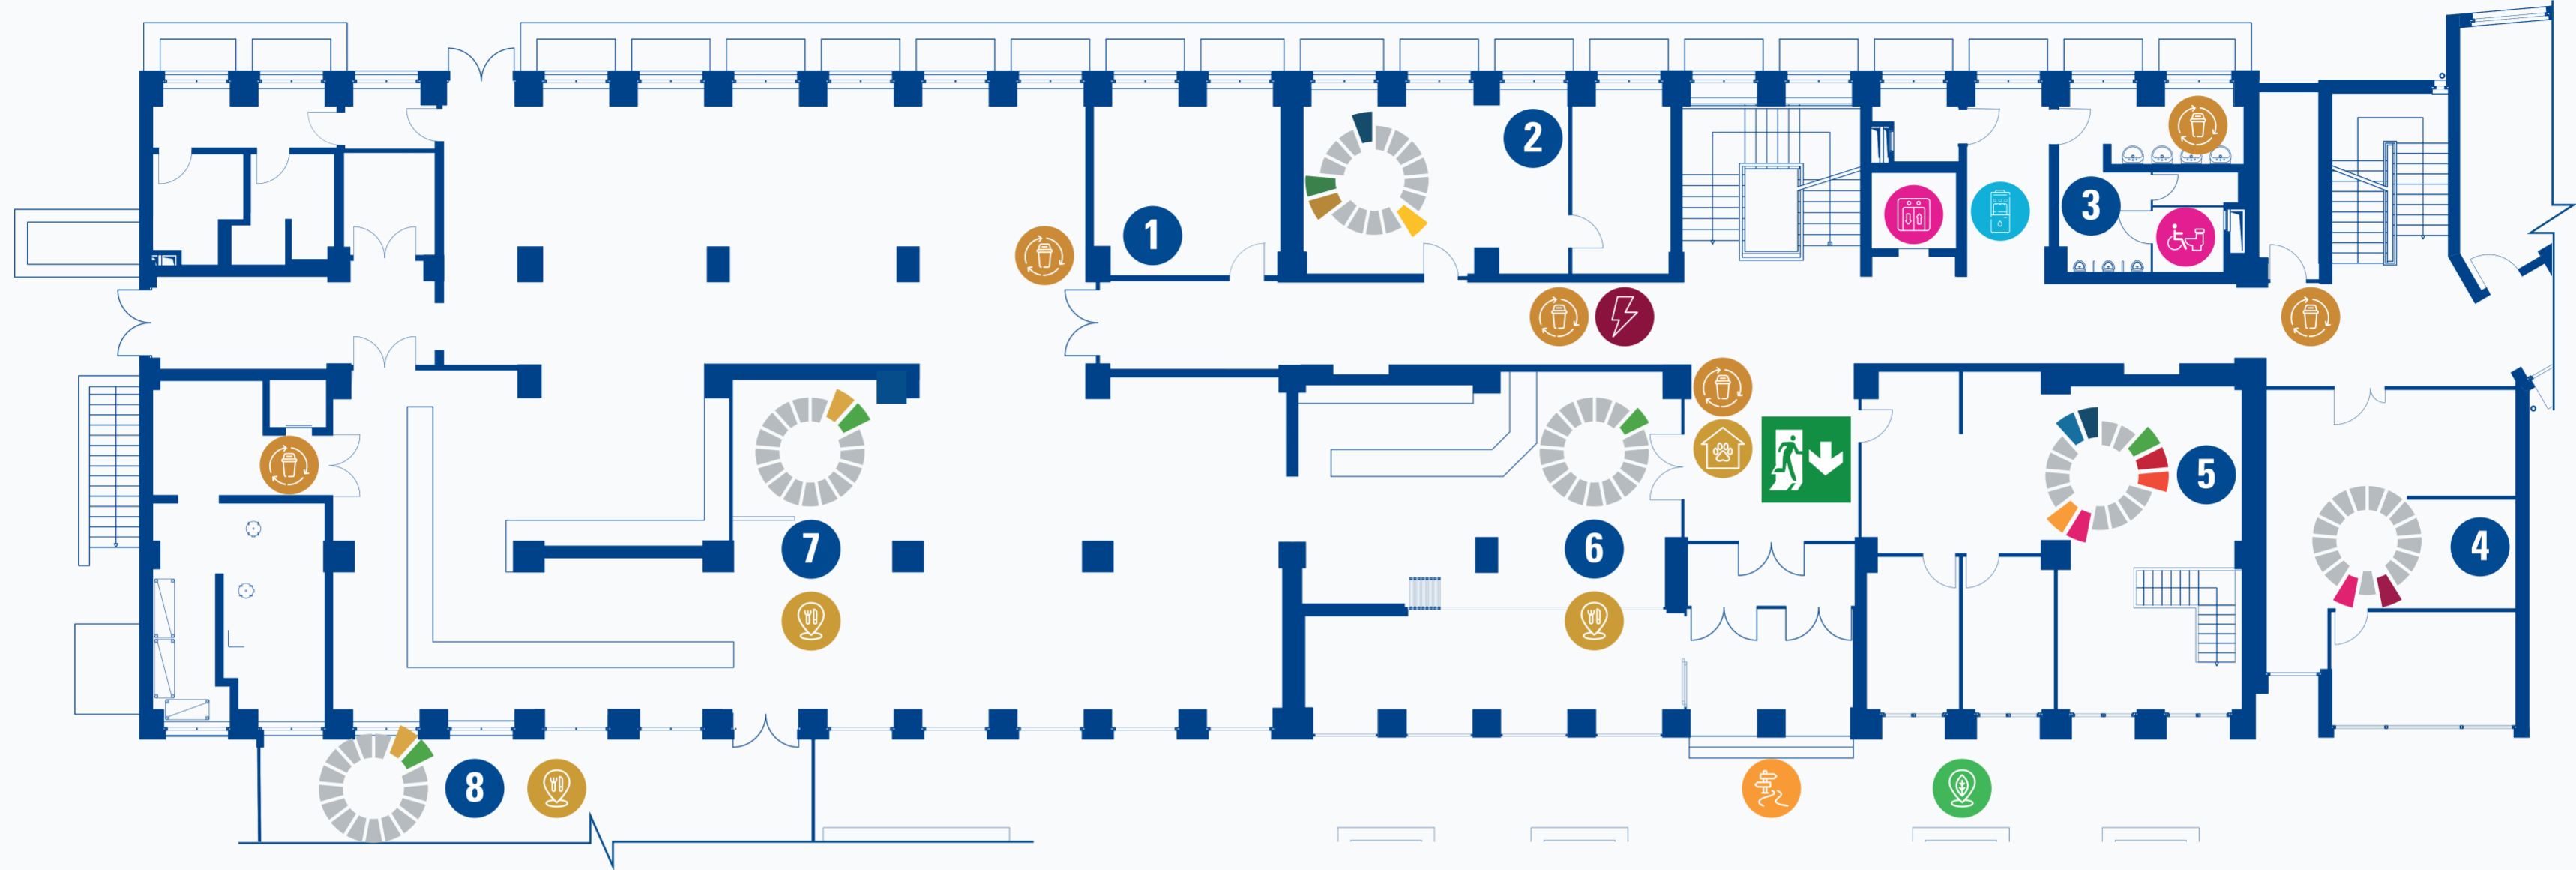

### YER-YÖN LEJANTİ | WAYFINDING LEGEND

- 1 Mutfak | Kitchen
- 2 Kütüphane | Library
- 3 Kütüphane Ofis | Library Office
- 4 Toplantı Salonu | Meeting Room
- 5 Depo | Storage
- 6 Erkekler Tuvaleti | Men Restroom
- 7 Çok Amaçlı Oda | Multi-Purpose Room
- 8 Personel Alanı | Staff Area
- 9 Kuluçka Odası | Incubation Room

### SÜRDÜRÜLEBİLİRLİK LEJANTİ | SUSTAINABILITY LEGEND

- Engelli Tuvaleti | Disabled Restroom
- Asansör | Elevator
- Geri Dönüşüm & Atık Kutusu | Recycling & Waste Bin

**TED Üniversitesi Haritaları İçin QR Kodu Okutun!**  
Scan QR Code for TED University Maps!

### SÜRDÜRÜLEBİLİRLİK LEJANT | SUSTAINABILITY LEGEND

- Çalışma Alanı | Studying Area
- Sınıf | Class
- Su Arıtma Cihazı | Water Purifier
- Engelli Tuvaleti | Disabled Restroom
- Asansör | Elevator
- Geri Dönüşüm & Atık Kutusu | Recycling & Waste Bin

### YER-YÖN LEJANT | WAYFINDING LEGEND

- |  |   |
|--|---|
| 1 Konuşma Merkezi   Speaking Center                              | 6 Sınıf   Class   |
| 2 Cumhuriyet Pehlivanoglu Sınıfı   Cumhuriyet Pehlivanoglu Class | 7 Deniz Coşkunlu Sınıfı   Deniz Coşkunlu Class            |
| 3 Ofis   Office  | 8 Mehveş Ece Coşkunlu Sınıfı   Mehveş Ece Coşkunlu Class  |
| 4 Dr. Şemsettin Sönmez Sınıfı   Dr. Şemsettin Sönmez Class       | 9 Erkek Tuvaleti   Man Restroom                           |
| 5 Dr. Nihal Ural Sınıfı   Dr. Nihal Ural Class                   | 10 Mimarlık Kesim Atölyesi   Architecture Cutting Atelier |