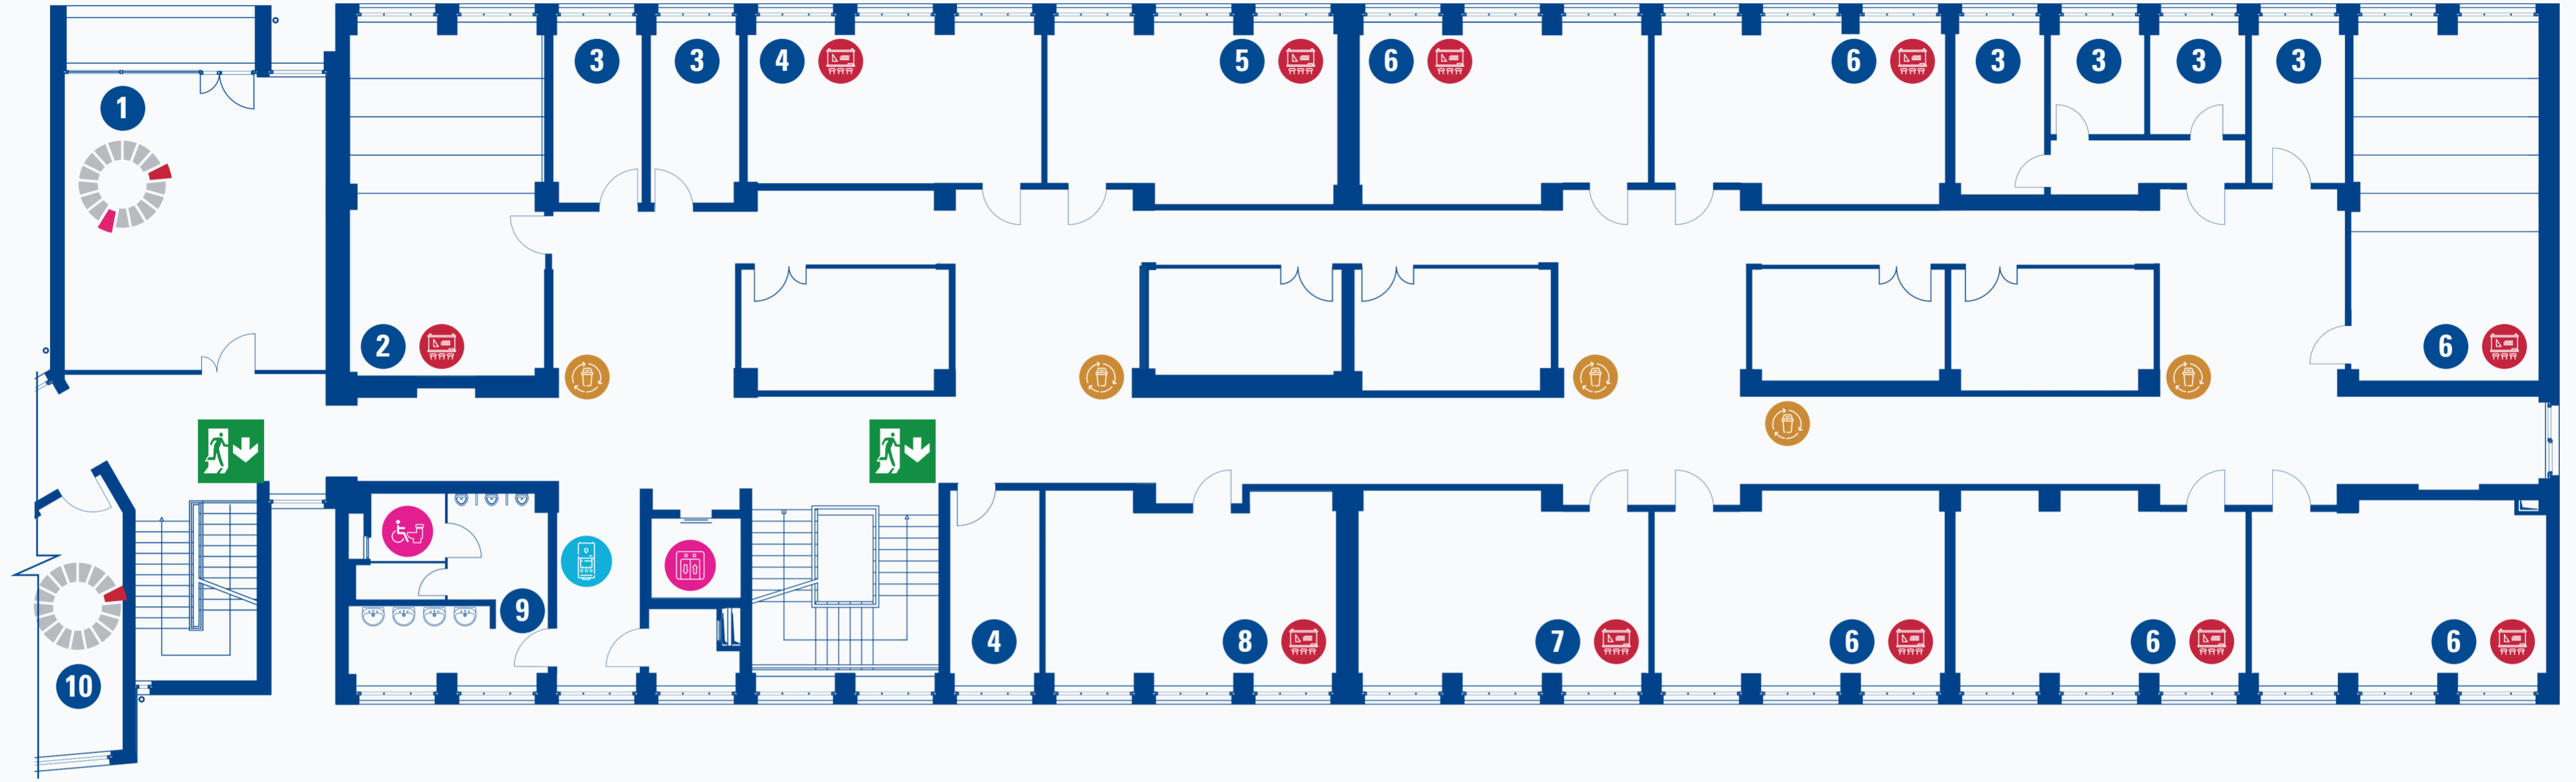

TED Üniversitesi Haritaları İçin QR Kodu Okutun!
Scan QR Code for TED University Maps!

Acil Çıkış
Emergency Exit

Acil Durum Hattı | Emergency Line
0312 585 0 585