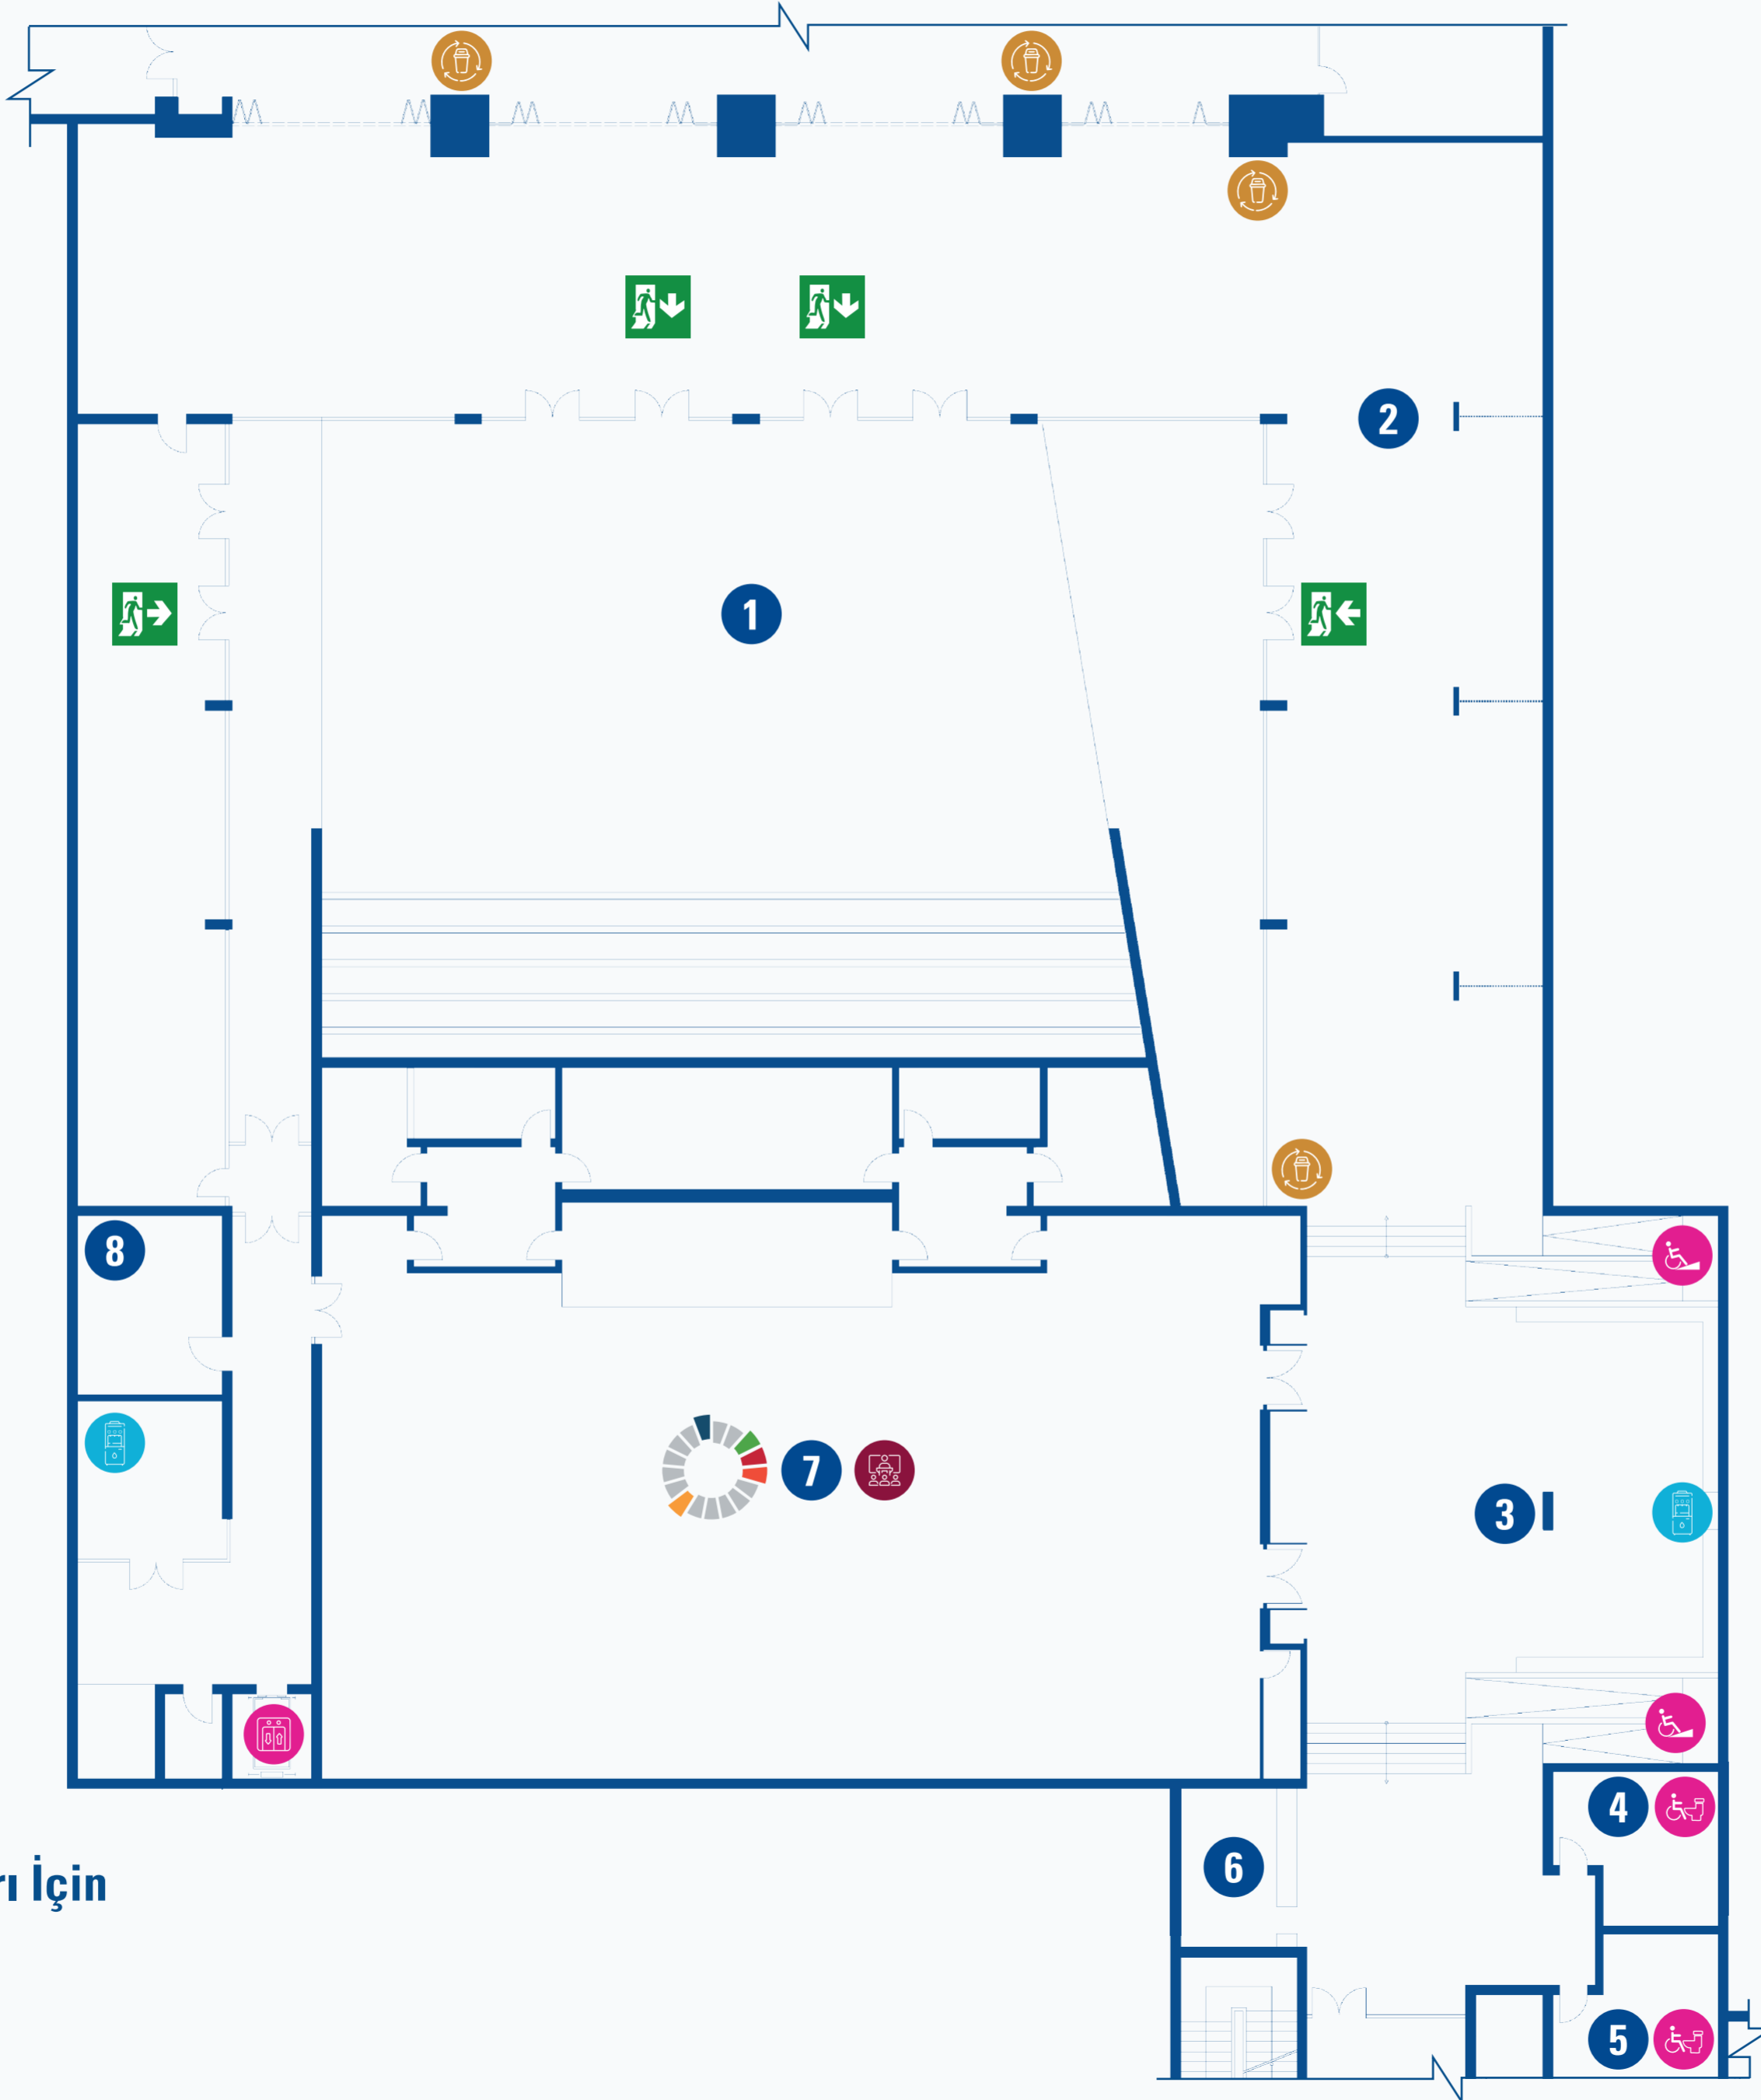

Acil Durum Hattı | Emergency Line
0312 585 0 585

**TED Üniversitesi Haritaları İçin
QR Kodu Okutun!**
Scan QR Code for
TED University Maps!

YER-YÖN LEJANTI | WAYFINDING LEGEND

- 1 Çim Amfi | Grass Amphi
- 2 TEDÜ Sanat Pasajı | TEDU Art Passage
- 3 Çok Amaçlı Fuaye Alanı | Multi-Purpose Foyer Area
- 4 Erkek Tuvaleti | Man Restroom
- 5 Kadın Tuvaleti | Woman Restroom
- 6 Vestiyer | Cloakroom
- 7 Çok Amaçlı Salon | Multi-Purpose Hall
- 8 VIP Oda | VIP Room

SÜRDÜRÜLEBİLİRLİK LEJANTI | SUSTAINABILITY LEGEND

- Laboratuvar | Laboratory
- Su Arıtma Cihazı | Water Purifier
- Konferans Salonu | Conference Hall
- Asansör | Elevator
- Rampa | Ramp
- Engelli Tuvaleti | Disabled Restroom
- Geri Dönüşüm & Atık Kutusu | Recycling & Waste Bin

Acil Durum Hattı | Emergency Line
0312 585 0 585

TED Üniversitesi Haritaları İçin QR Kodu Okutun!
Scan QR Code for TED University Maps!

YER-YÖN LEJANTI | WAYFINDING LEGEND

- 1 D Blok Giriş | D Block Entrance
- 2 Depo | Storage
- 3 Kadın İbadethane | Woman Pray Room
- 4 Erkek İbadethane | Man Pray Room
- 5 Atölye | Atelier
- 6 Laboratuvar | Laboratory
- 7 Topluluk Odası | Community Room
- 8 Spor Stüdyosu | Sport Studio

SÜRDÜRÜLEBİLİRLİK LEJANTI | SUSTAINABILITY LEGEND

- Spor Stüdyosu | Sport Studio
- Atölye | Atelier
- Laboratuvar | Laboratory
- Asansör | Elevator
- Geri Dönüşüm & Atık Kutusu | Recycling & Waste Bin
- Topluluk Odası | Community Room