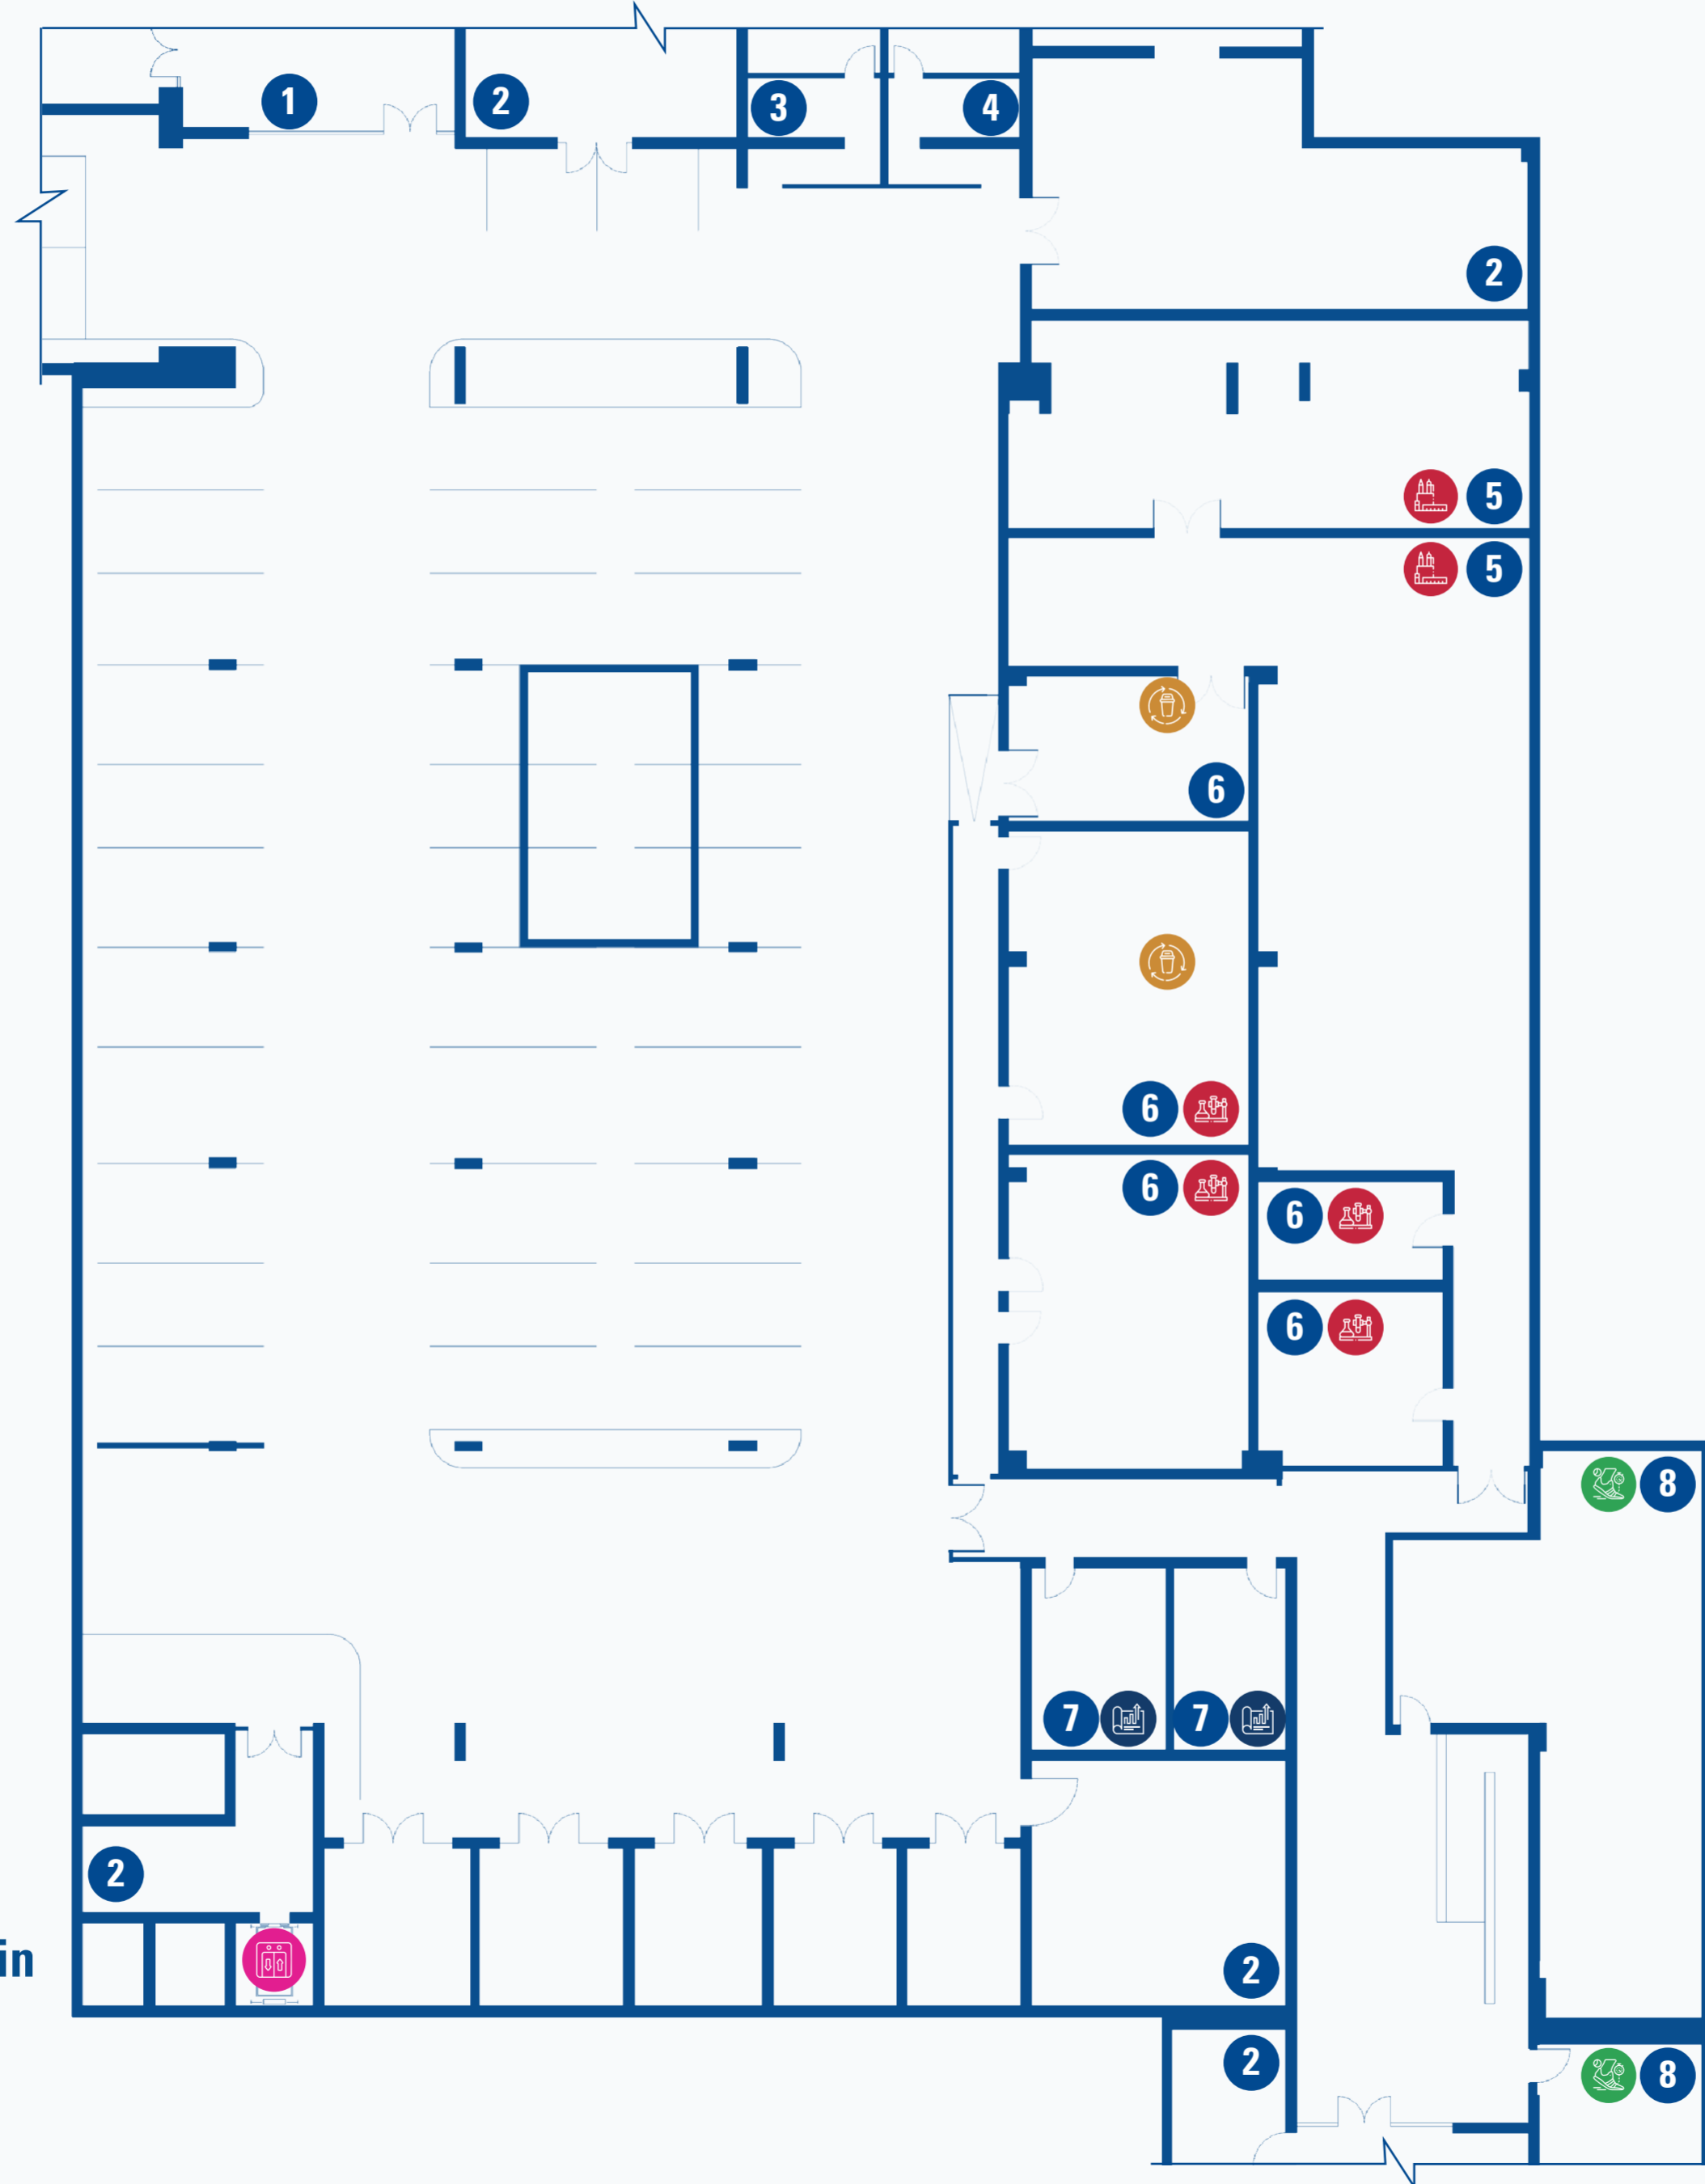

Acil Durum Hattı | Emergency Line
0312 585 0 585

**TED Üniversitesi Haritaları İçin
QR Kodu Okutun!**
Scan QR Code for
TED University Maps!

YER-YÖN LEJANTI | WAYFINDING LEGEND

- 1 Çim Amfi | Grass Amphi
- 2 TEDÜ Sanat Pasajı | TEDU Art Passage
- 3 Çok Amaçlı Fuaye Alanı | Multi-Purpose Foyer Area
- 4 Erkek Tuvaleti | Man Restroom
- 5 Kadın Tuvaleti | Woman Restroom
- 6 Vestiyer | Cloakroom
- 7 Çok Amaçlı Salon | Multi-Purpose Hall
- 8 VIP Oda | VIP Room

SÜRDÜRÜLEBİLİRLİK LEJANTI | SUSTAINABILITY LEGEND

- Laboratuvar | Laboratory
- Su Arıtma Cihazı | Water Purifier
- Konferans Salonu | Conference Hall
- Asansör | Elevator
- Rampa | Ramp
- Engelli Tuvaleti | Disabled Restroom
- Geri Dönüşüm & Atık Kutusu | Recycling & Waste Bin

Acil Durum Hattı | Emergency Line
0312 585 0 585

TED Üniversitesi Haritaları İçin QR Kodu Okutun!
Scan QR Code for TED University Maps!

YER-YÖN LEJANTI | WAYFINDING LEGEND

- 1 D Blok Giriş | D Block Entrance
- 2 Depo | Storage
- 3 Kadın İbadethane | Woman Pray Room
- 4 Erkek İbadethane | Man Pray Room
- 5 Atölye | Atelier
- 6 Laboratuvar | Laboratory
- 7 Topluluk Odası | Community Room
- 8 Spor Stüdyosu | Sport Studio

SÜRDÜRÜLEBİLİRLİK LEJANTI | SUSTAINABILITY LEGEND

- Spor Stüdyosu | Sport Studio
- Atölye | Atelier
- Laboratuvar | Laboratory
- Asansör | Elevator
- Geri Dönüşüm & Atık Kutusu | Recycling & Waste Bin
- Topluluk Odası | Community Room