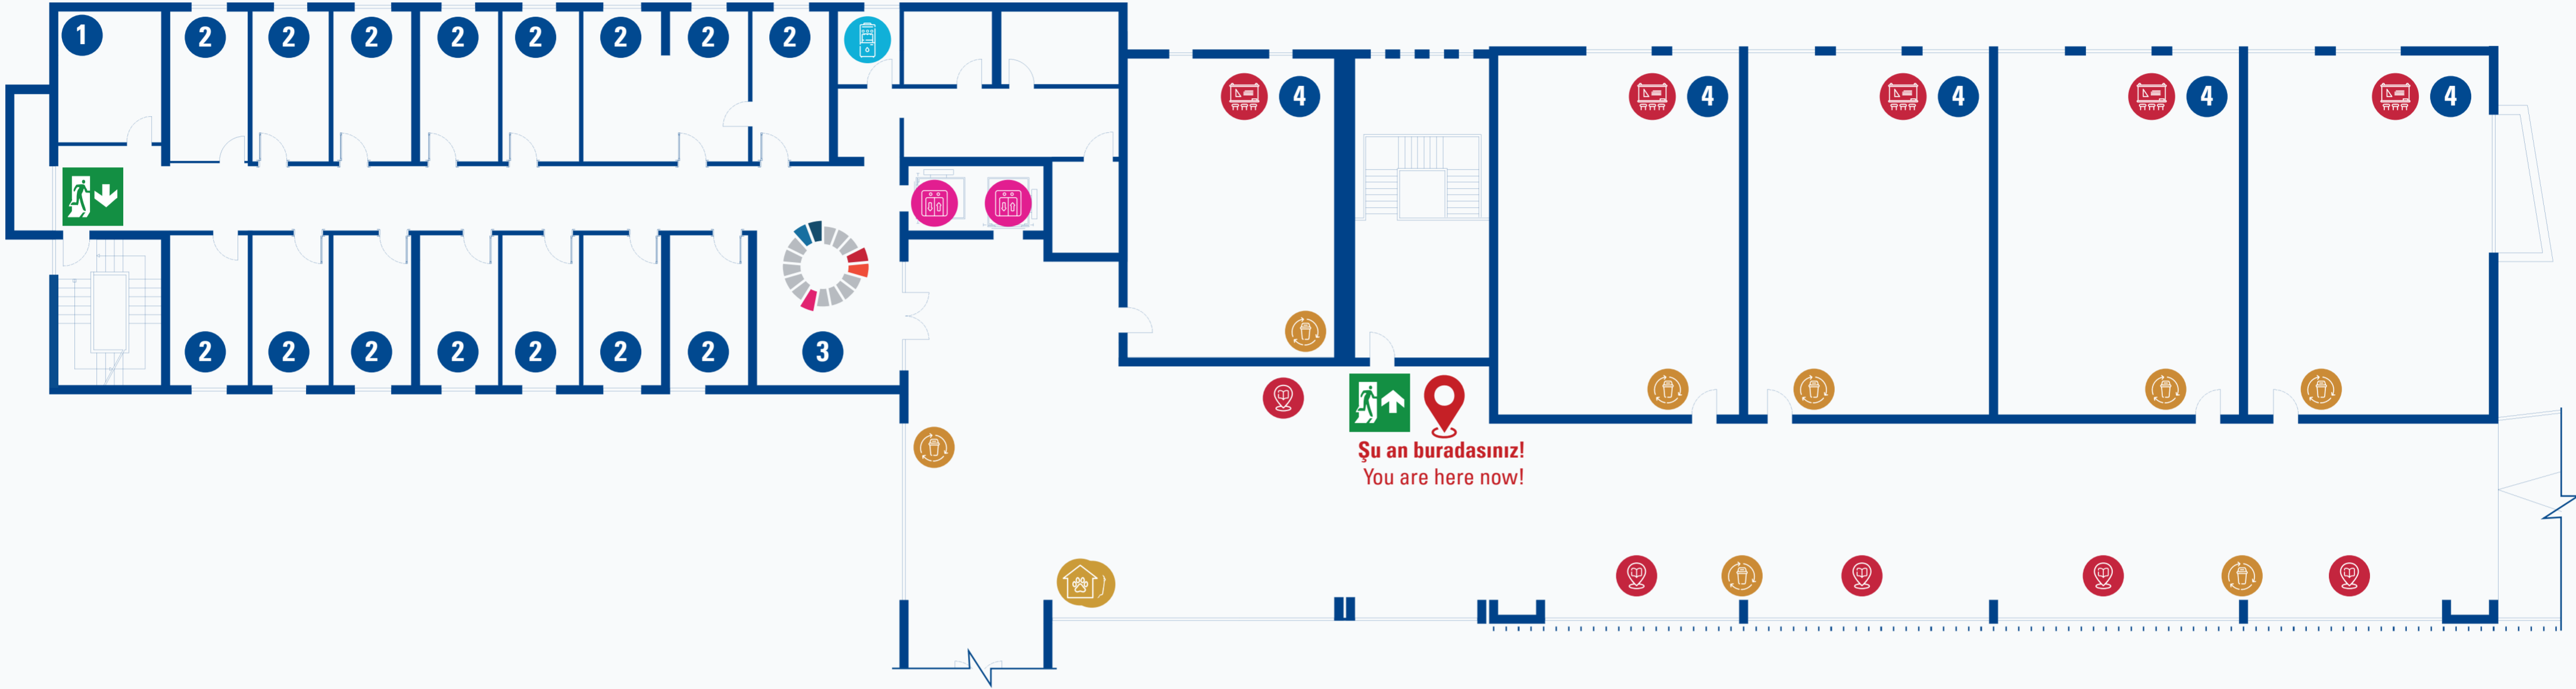

Şu an buradasınız!
You are here now!

TED Üniversitesi Haritaları İçin QR Kodu Okutun!
Scan QR Code for TED University Maps!

Acil Çıkış
Emergency Exit

Acil Durum Hattı | Emergency Line
0312 585 0 585