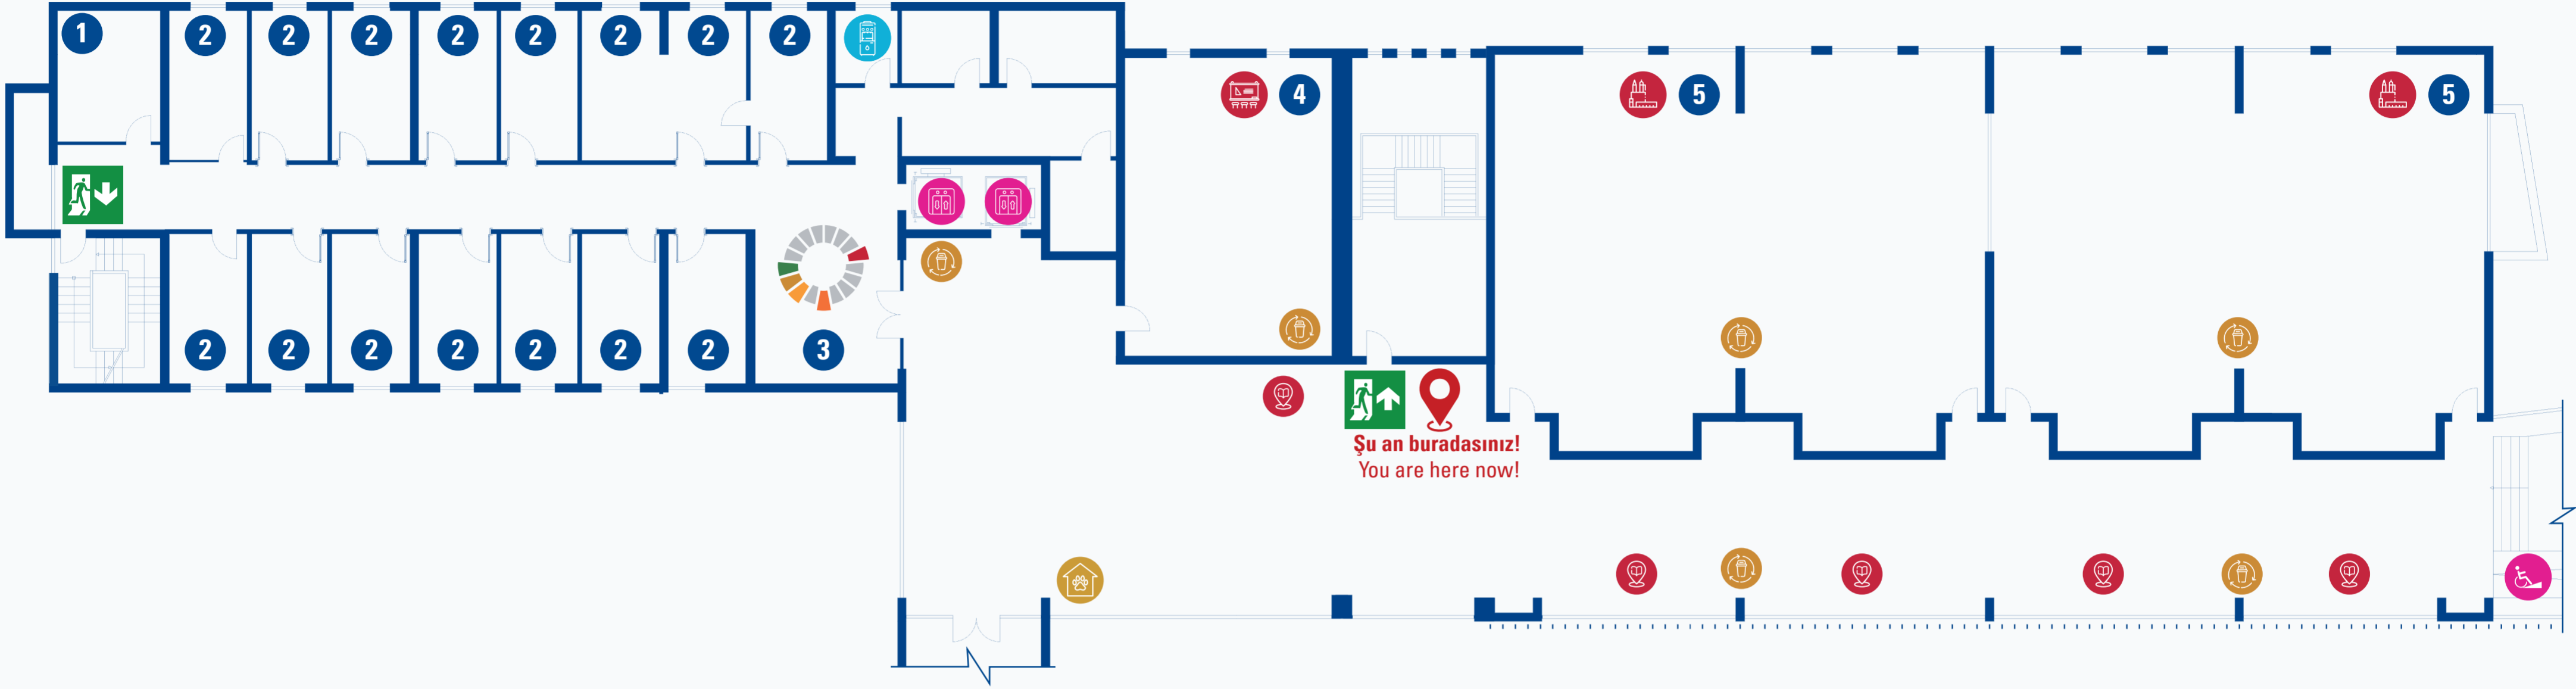

TED Üniversitesi Haritaları İçin QR Kodu Okutun!
Scan QR Code for TED University Maps!

Acil Çıkış
Emergency Exit

Acil Durum Hattı | Emergency Line
0312 585 0 585