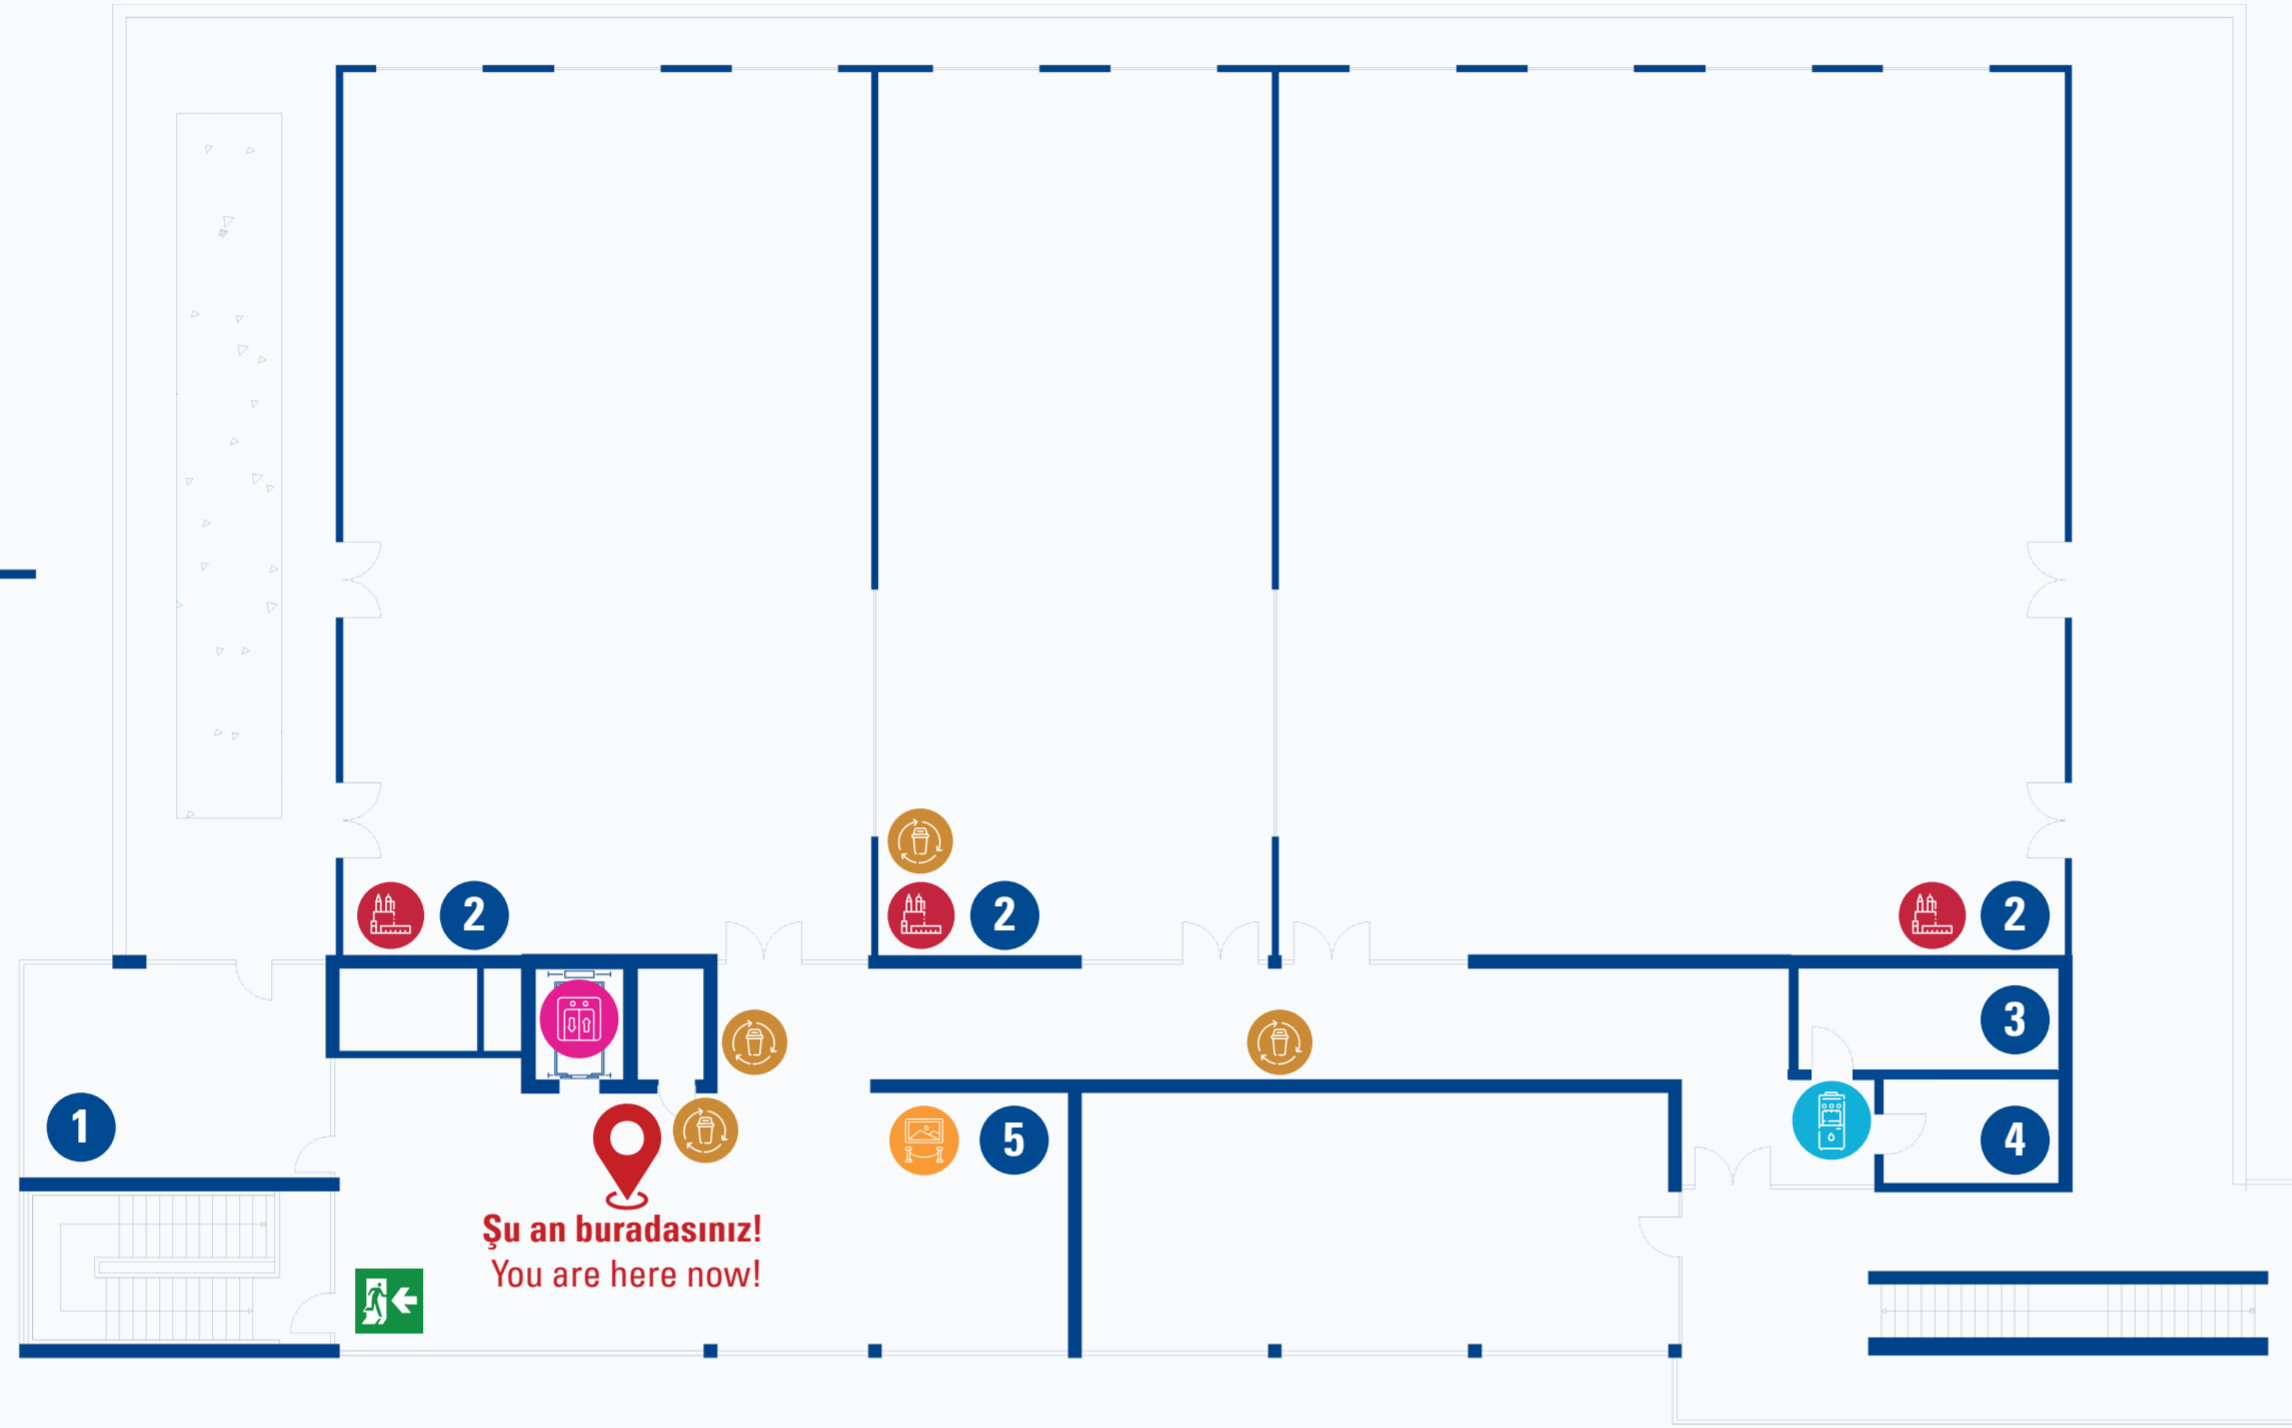

Acil Çıkış
Emergency Exit

Acil Durum Hattı | Emergency Line
0312 585 0 585

TED Üniversitesi Haritaları İçin QR Kodu Okutun!
Scan QR Code for TED University Maps!

YER-YÖN LEJANTI | WAYFINDING LEGEND

- | | |
|--|---|
| 1 Revir Infirmary | 5 Hakem Soyunma Odası Referee Locker Room |
| 2 Erkek Soyunma Odası Men's Locker Room | 6 Kadın Tuvaleti Woman Restroom |
| 3 Kadın Soyunma Odası Women's Locker Room | 7 Erkek Tuvaleti Man Restroom |
| 4 RüştüYüce Spor Salonu
RüştüYüce Sports Hall | |

3 Seyirci Alanı | Spectator Area

2 Ofis | Office

SÜRDÜRÜLEBİLİRLİK LEJANTI | SUSTAINABILITY LEGEND

Su Arıtma Cihazı | Water Purifier

Asansör | Elevator

**Geri Dönüşüm & Atık Kutusu |
Recycling & Waste Bin**

Acil Çıkış
Emergency Exit

Acil Durum Hattı | Emergency Line
0312 585 0 585

TED Üniversitesi Haritaları İçin QR Kodu Okutun!
Scan QR Code for TED University Maps!

YER-YÖN LEJANTI | WAYFINDING LEGEND

- 1 Ofis | Office
- 2 MimarlıkTasarım Stüdyosu | Architecture Design Studio
- 3 Kadın Tuvaleti | Woman Restroom
- 4 Erkek Tuvaleti | Man Restroom
- 5 Sergi Holü | Exhibition Hall