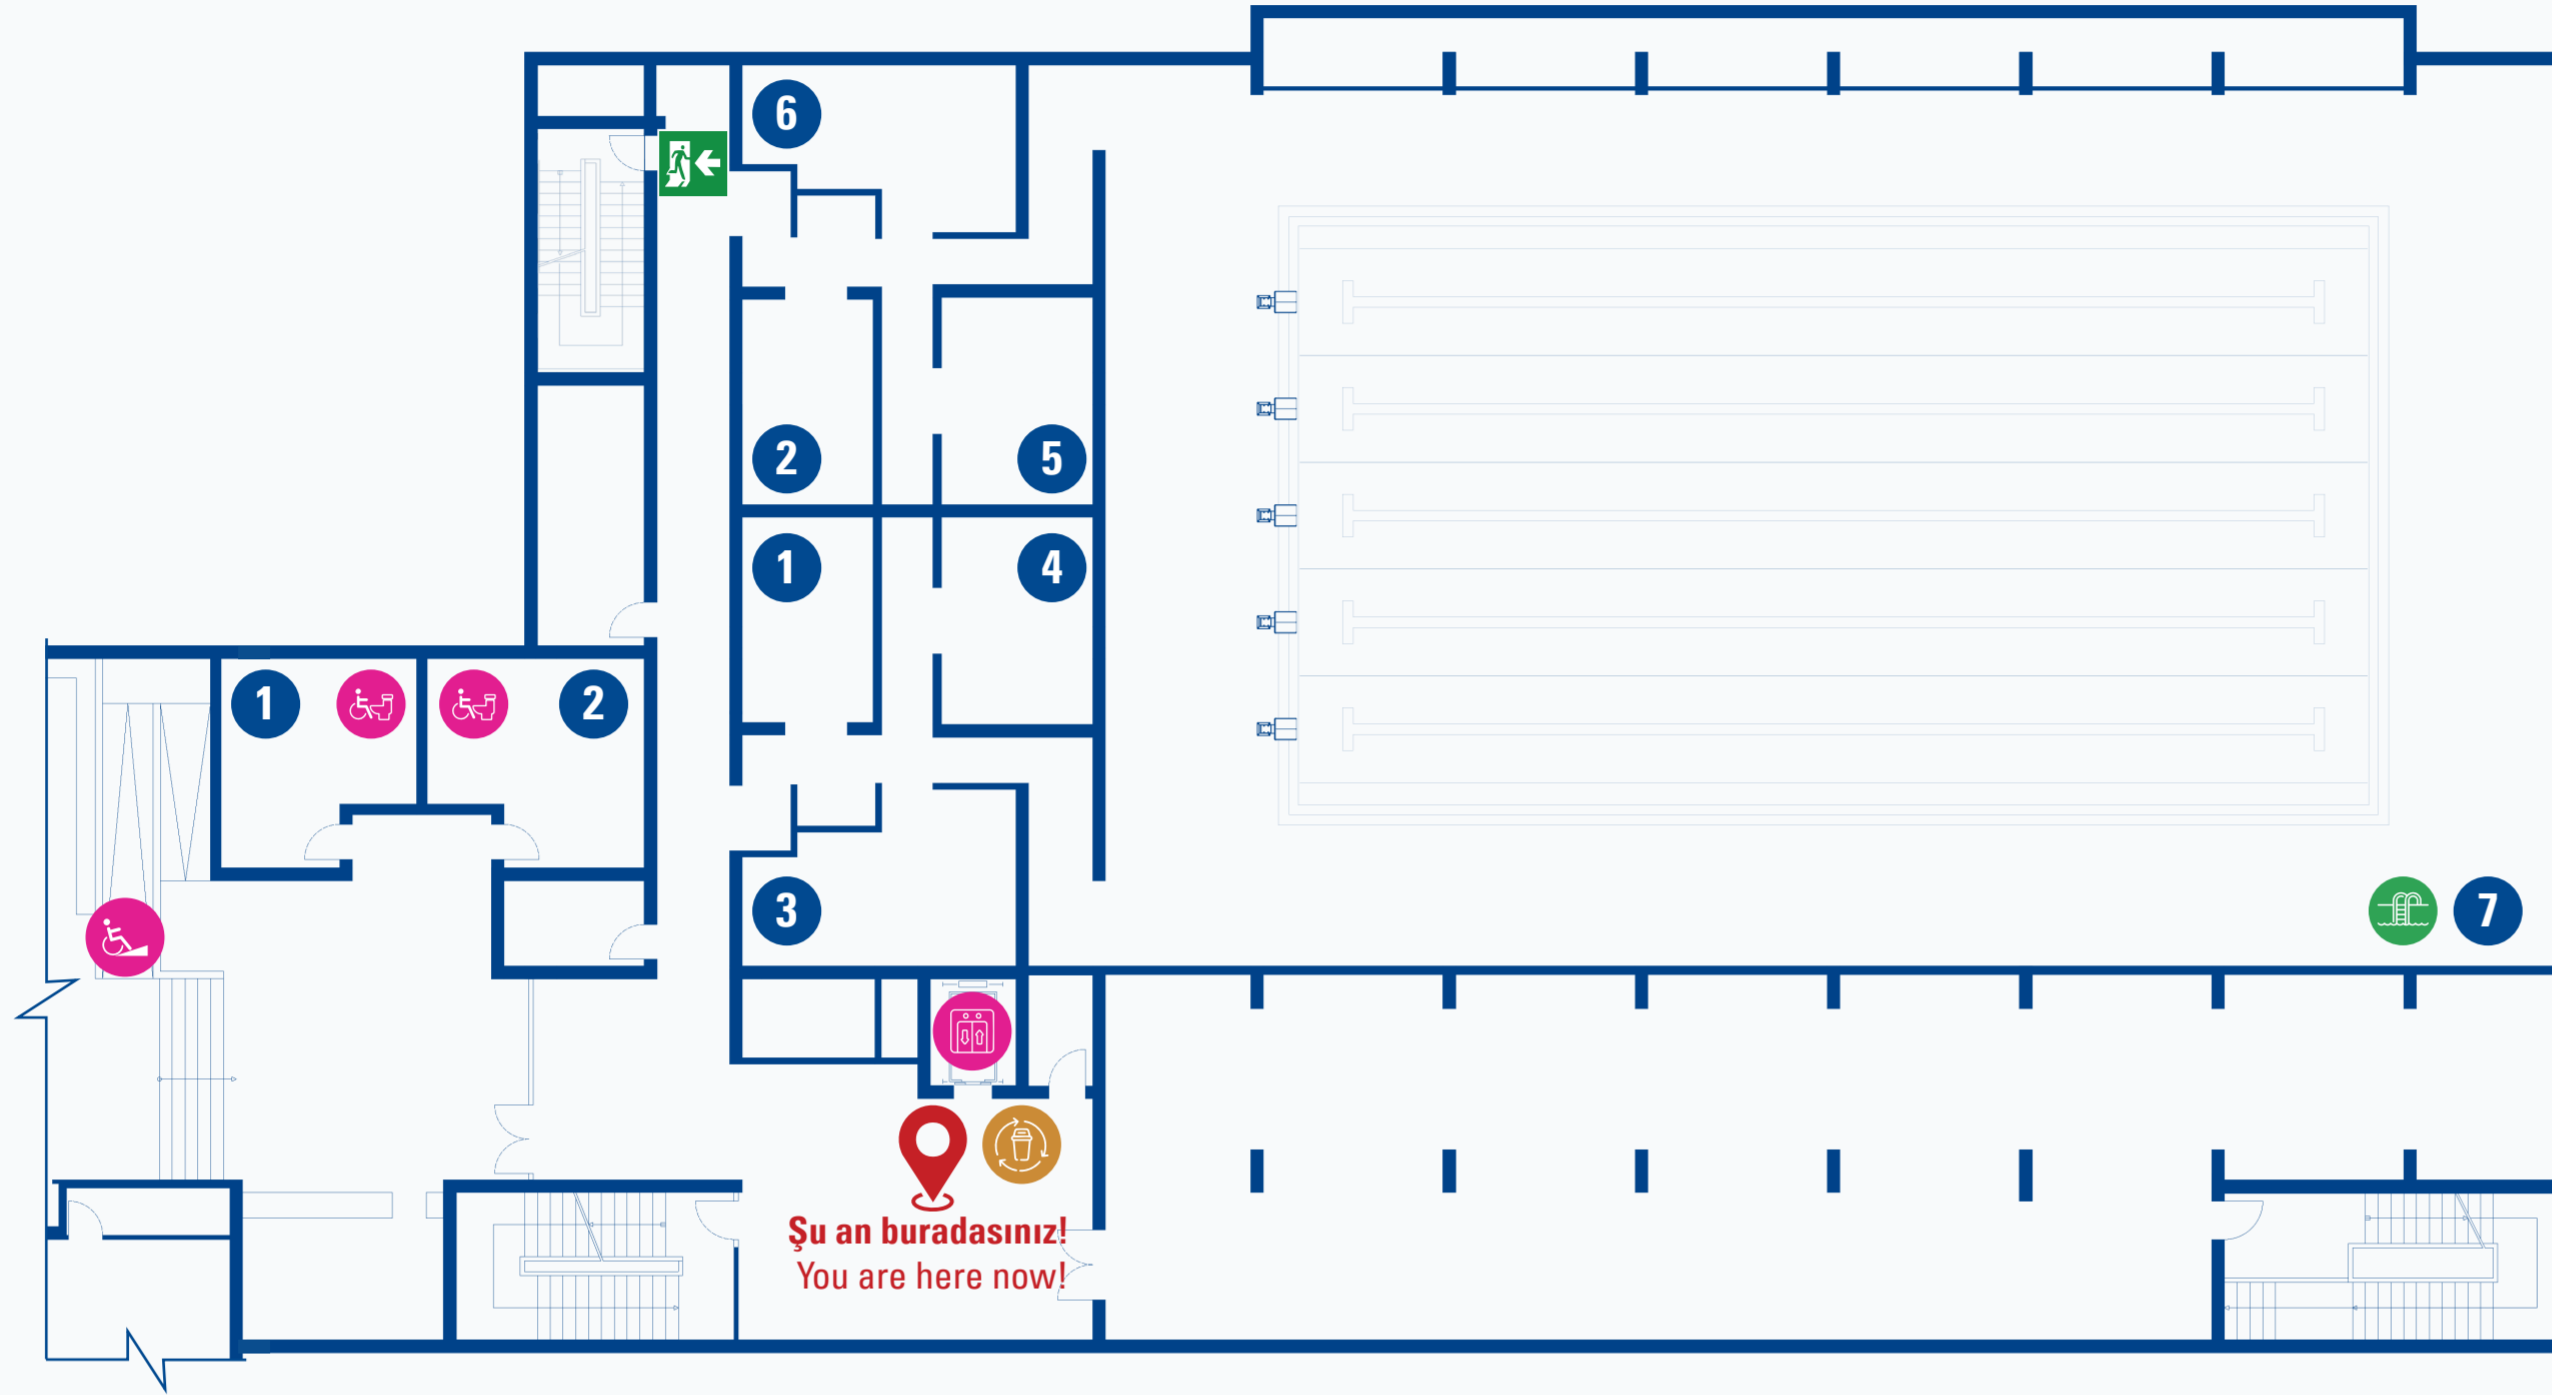

Acil Çıkış
Emergency Exit

Acil Durum Hattı | Emergency Line
0312 585 0 585

TED Üniversitesi Haritaları İçin QR Kodu Okutun!
Scan QR Code for TED University Maps!

YER-YÖN LEJANTI | WAYFINDING LEGEND

- 1 Spor Stüdyosu | Sport Studio
- 2 Mekanik Oda | Mechanical Room
- 3 Topluluk Odası | Community Room
- 4 Personel Alanı | Staff Area
- 5 Depo | Storage

SÜRDÜRÜLEBİLİRLİK LEJANTI | SUSTAINABILITY LEGEND

- Spor Stüdyosu | Sport Studio
- Asansör | Elevator
- Rampa | Ramp
- Geri Dönüşüm & Atık Kutusu | Recycling & Waste Bin

Acil Çıkış
Emergency Exit

Acil Durum Hattı | Emergency Line
0312 585 0 585

TED Üniversitesi Haritaları İçin QR Kodu Okutun!
Scan QR Code for TED University Maps!

YER-YÖN LEJANTI | WAYFINDING LEGEND

- | | |
|---|---|
| 1 Erkek Tuvaleti Man Restroom | 5 Kadın Duş Woman Shower |
| 2 Kadın Tuvaleti Woman Restroom | 6 Kadın Soyunma Odası Woman Dressing Room |
| 3 Erkek Soyunma Odası Man Dressing Room | 7 Yüzme Havuzu Swimming Pool |
| 4 Erkek Duş Man Shower | |

Acil Çıkış
Emergency Exit

Acil Durum Hattı | Emergency Line
0312 585 0 585

TED Üniversitesi Haritaları İçin QR Kodu Okutun!
Scan QR Code for TED University Maps!

YER-YÖN LEJANTI | WAYFINDING LEGEND

- | | |
|--|---|
| 1 Revir Infirmary | 5 Hakem Soyunma Odası Referee Locker Room |
| 2 Erkek Soyunma Odası Men's Locker Room | 6 Kadın Tuvaleti Woman Restroom |
| 3 Kadın Soyunma Odası Women's Locker Room | 7 Erkek Tuvaleti Man Restroom |
| 4 RüştüYüce Spor Salonu
RüştüYüce Sports Hall | |