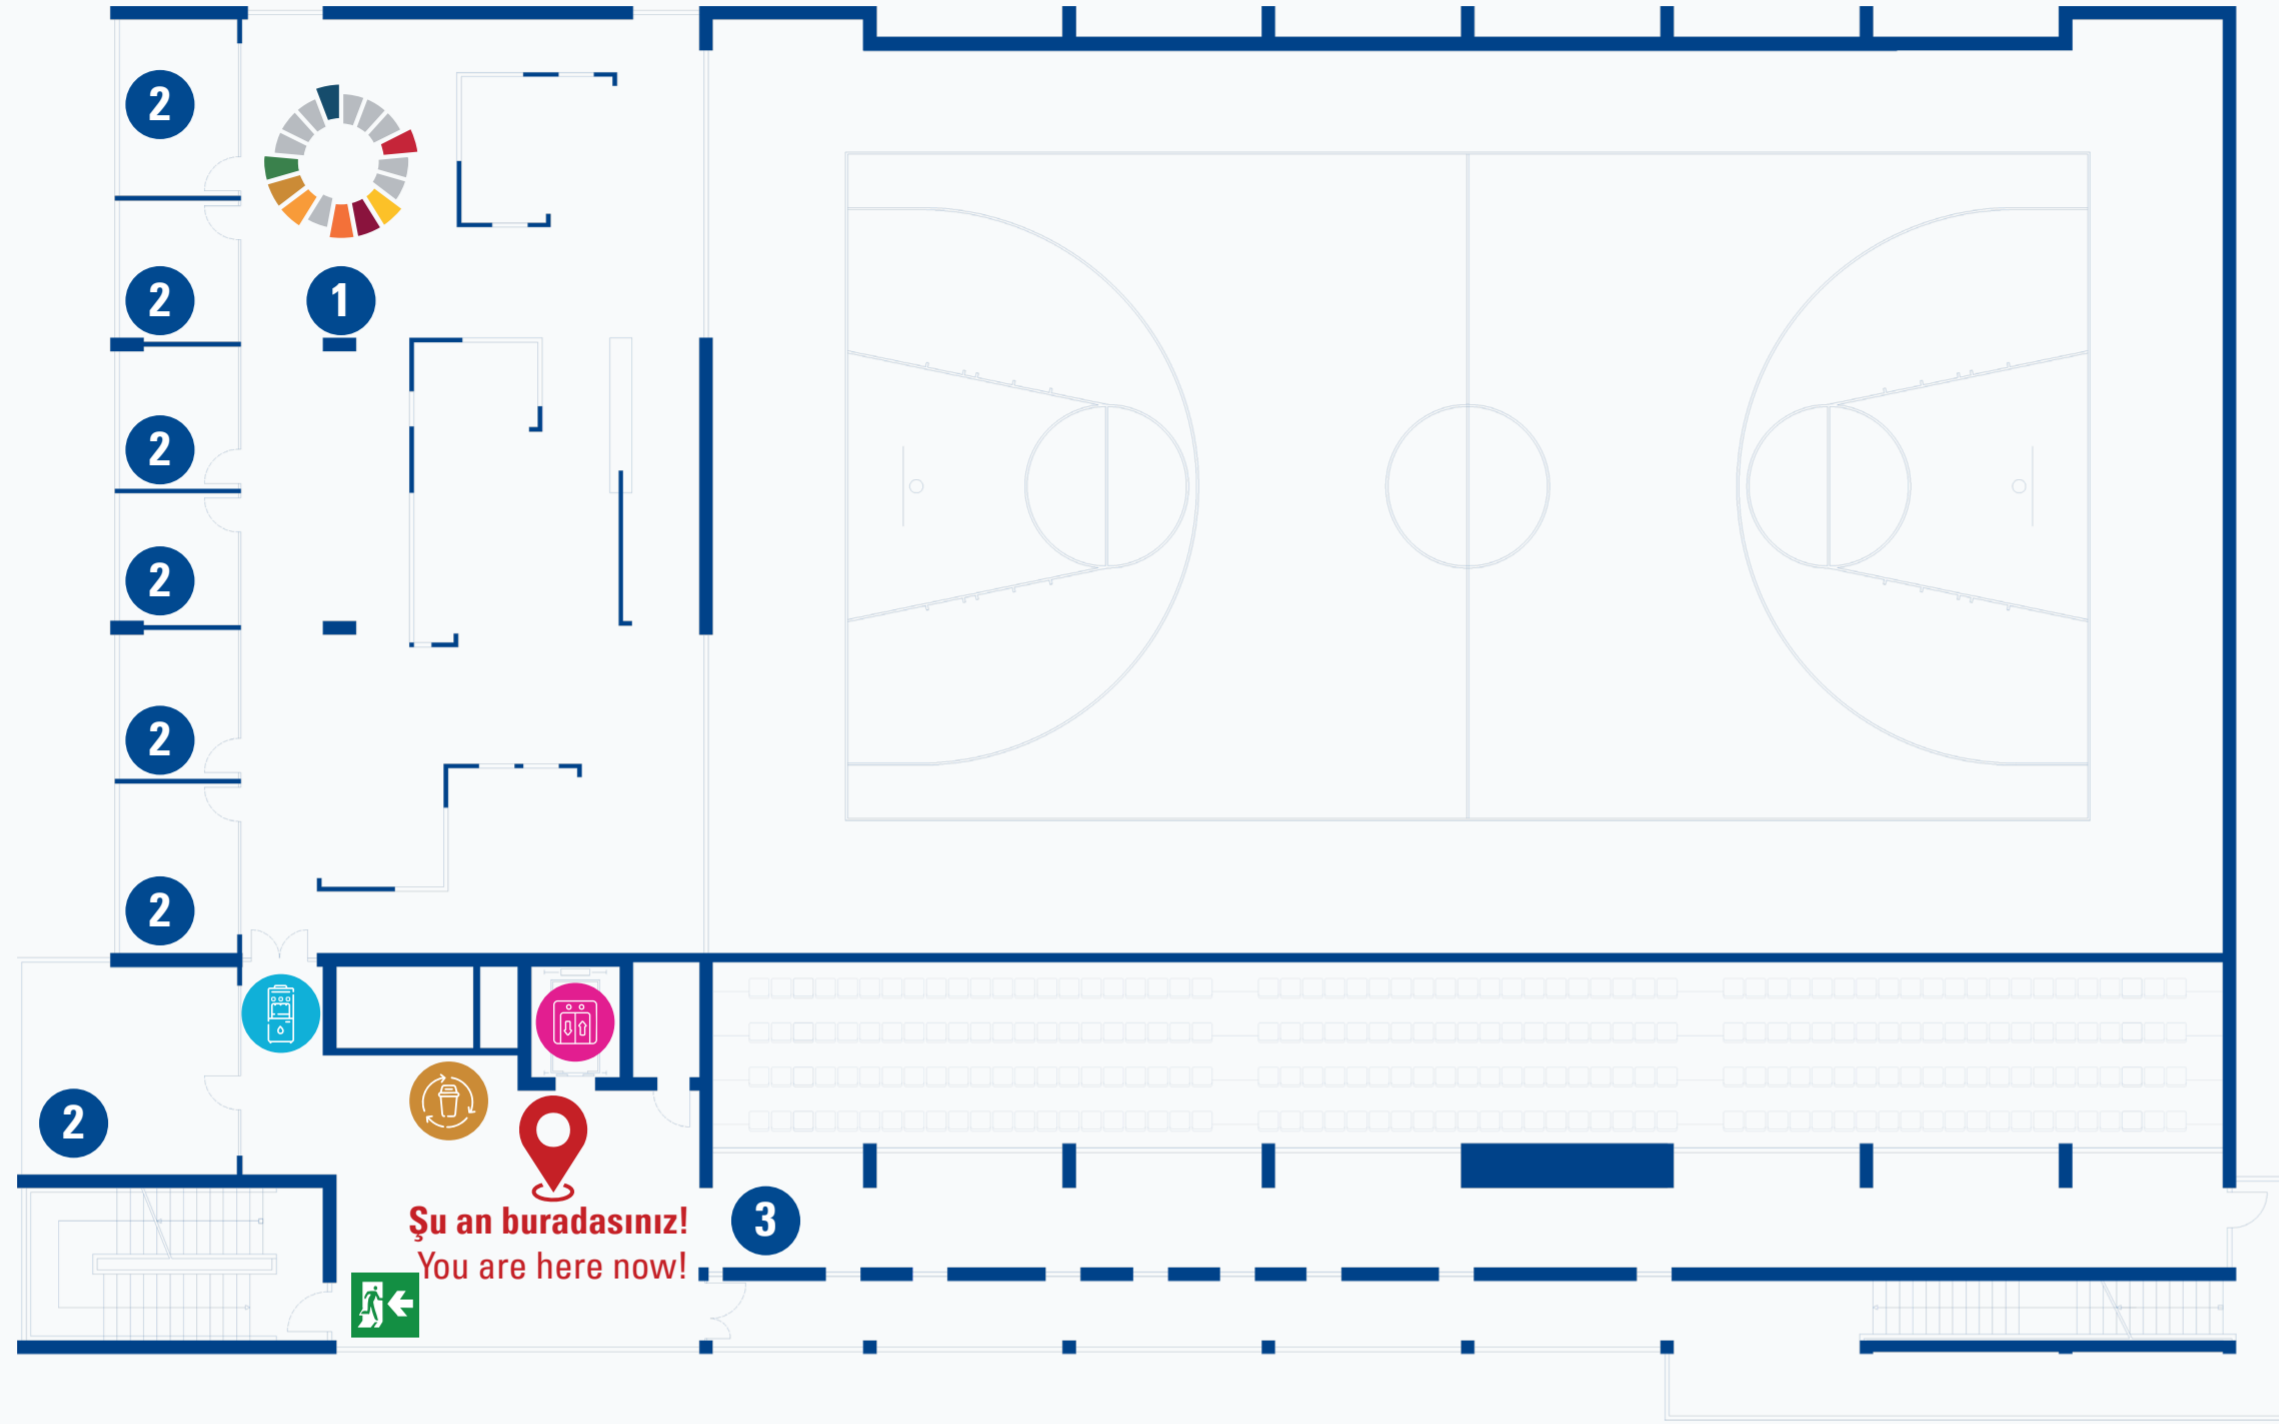

Acil Çıkış
Emergency Exit

Acil Durum Hattı | Emergency Line
0312 585 0 585

TED Üniversitesi Haritaları İçin QR Kodu Okutun!
Scan QR Code for TED University Maps!

YER-YÖN LEJANTI | WAYFINDING LEGEND

1 Araştırma, Teknoloji ve İnovasyon
Direktörlüğü (ATİD) |
Research, Technology and Innovation
Directorate (RTID)

3 Seyirci Alanı | Spectator Area

2 Ofis | Office

SÜRDÜRÜLEBİLİRLİK LEJANTI | SUSTAINABILITY LEGEND

Su Arıtma Cihazı | Water Purifier

Asansör | Elevator

**Geri Dönüşüm & Atık Kutusu |
Recycling & Waste Bin**