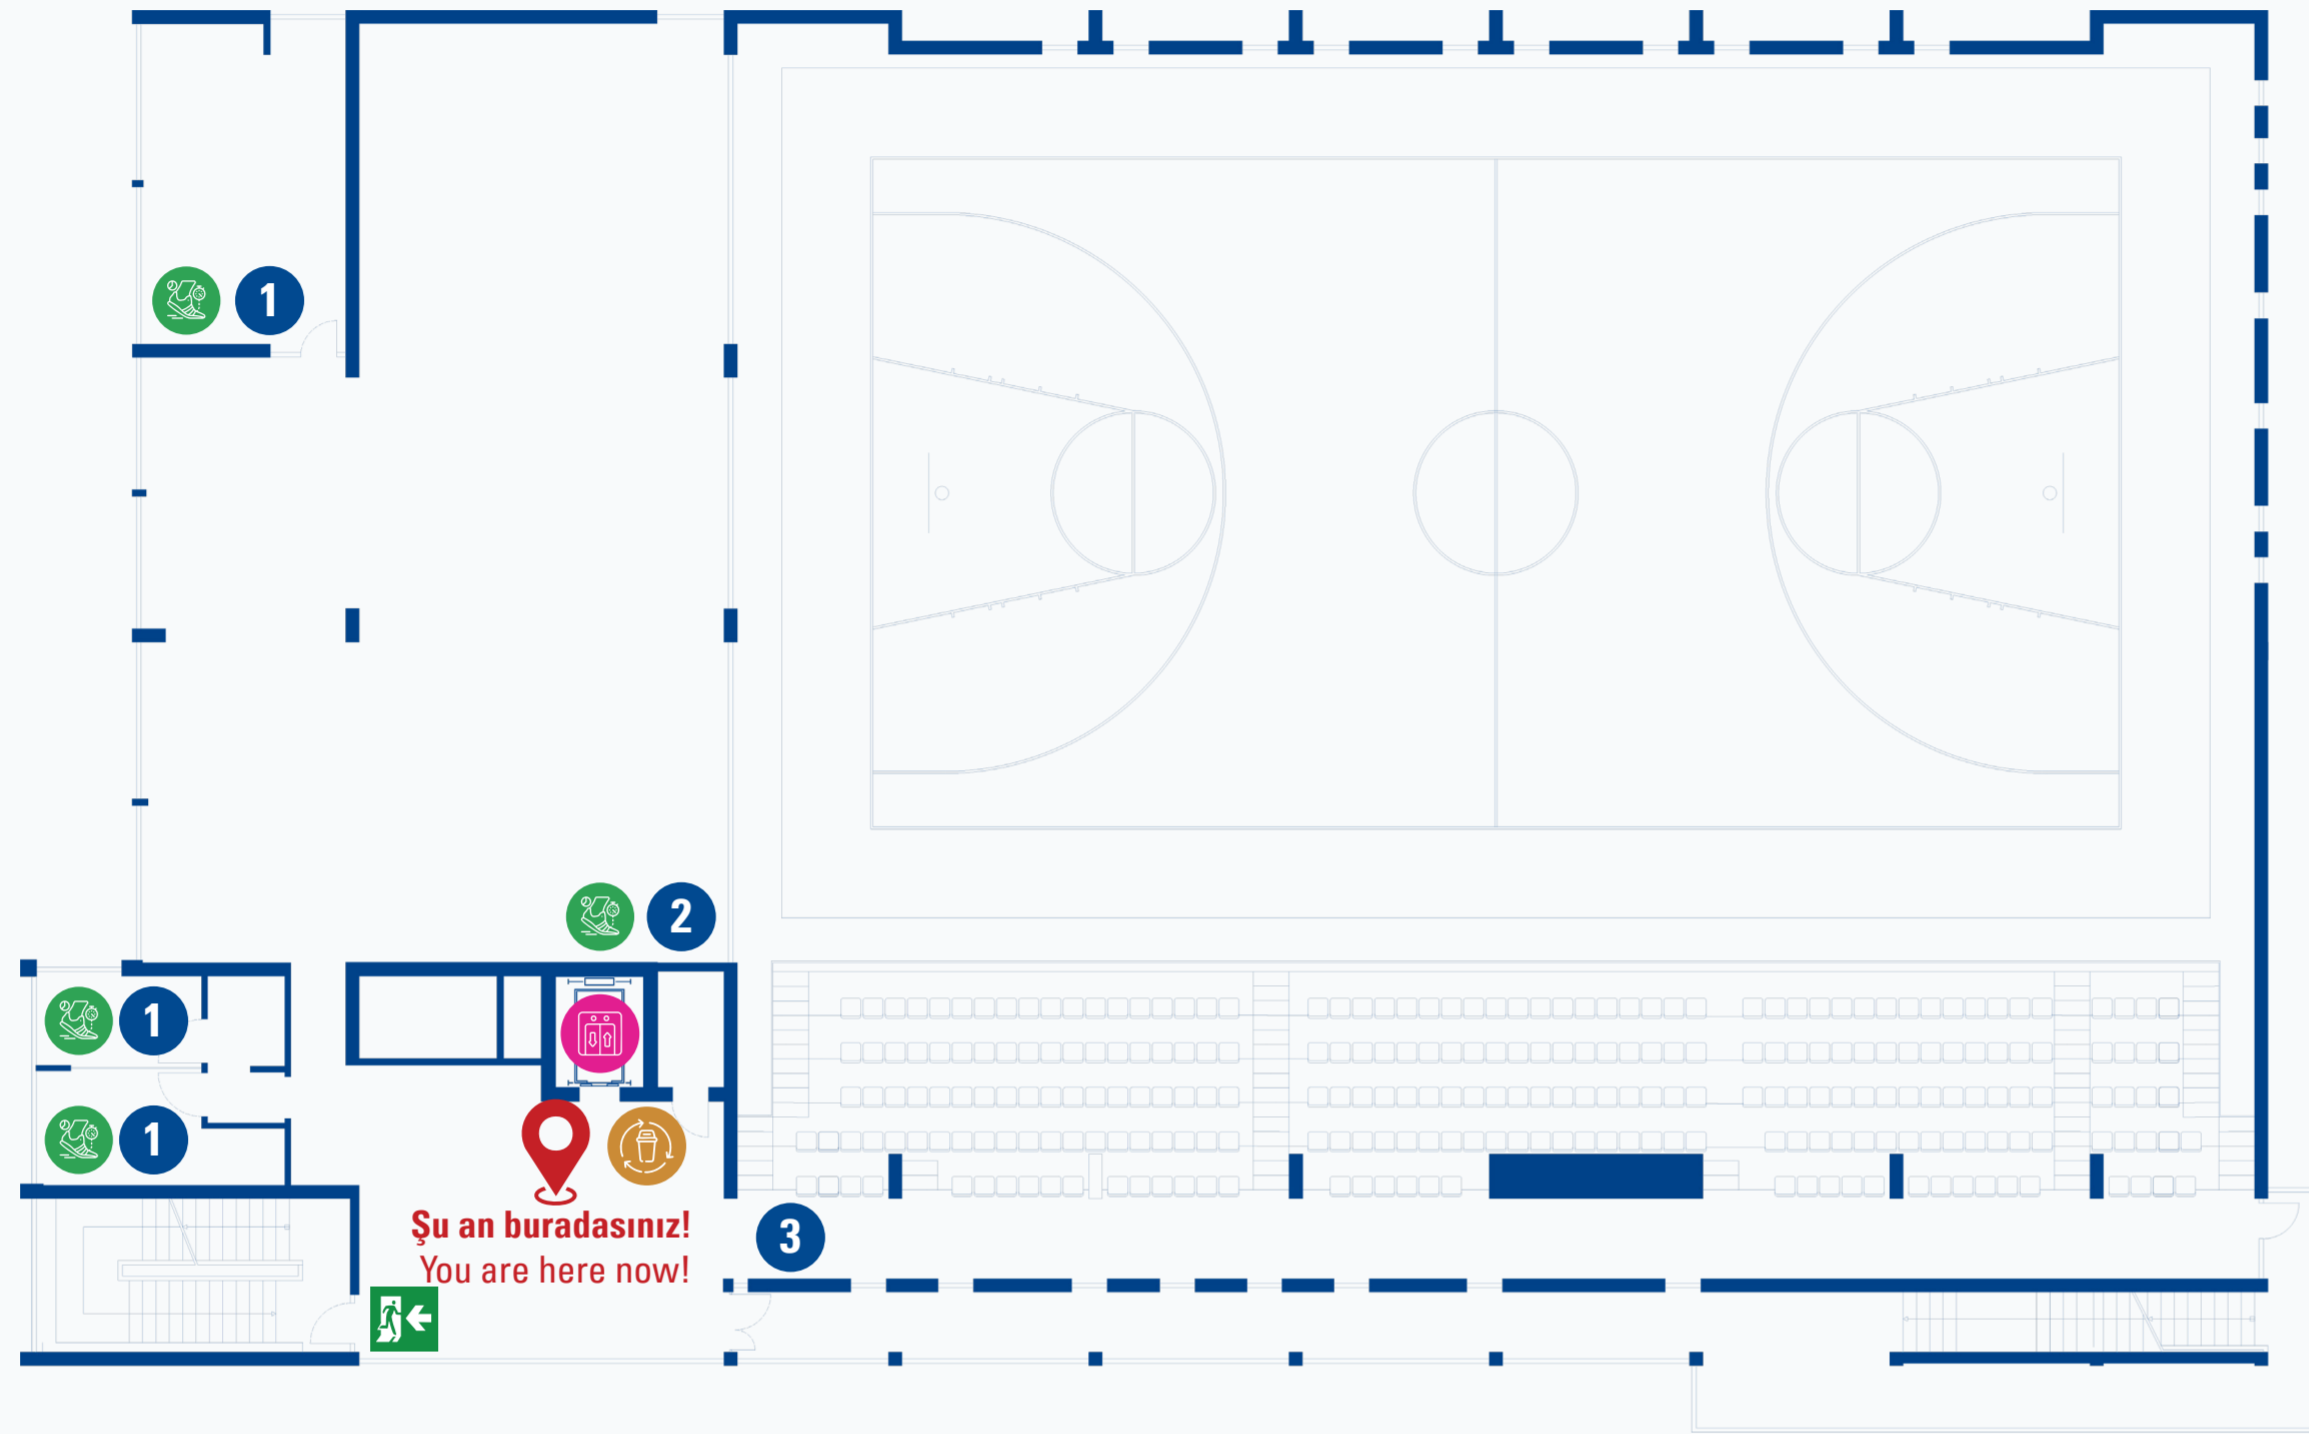

Şu an buradasınız!
You are here now!