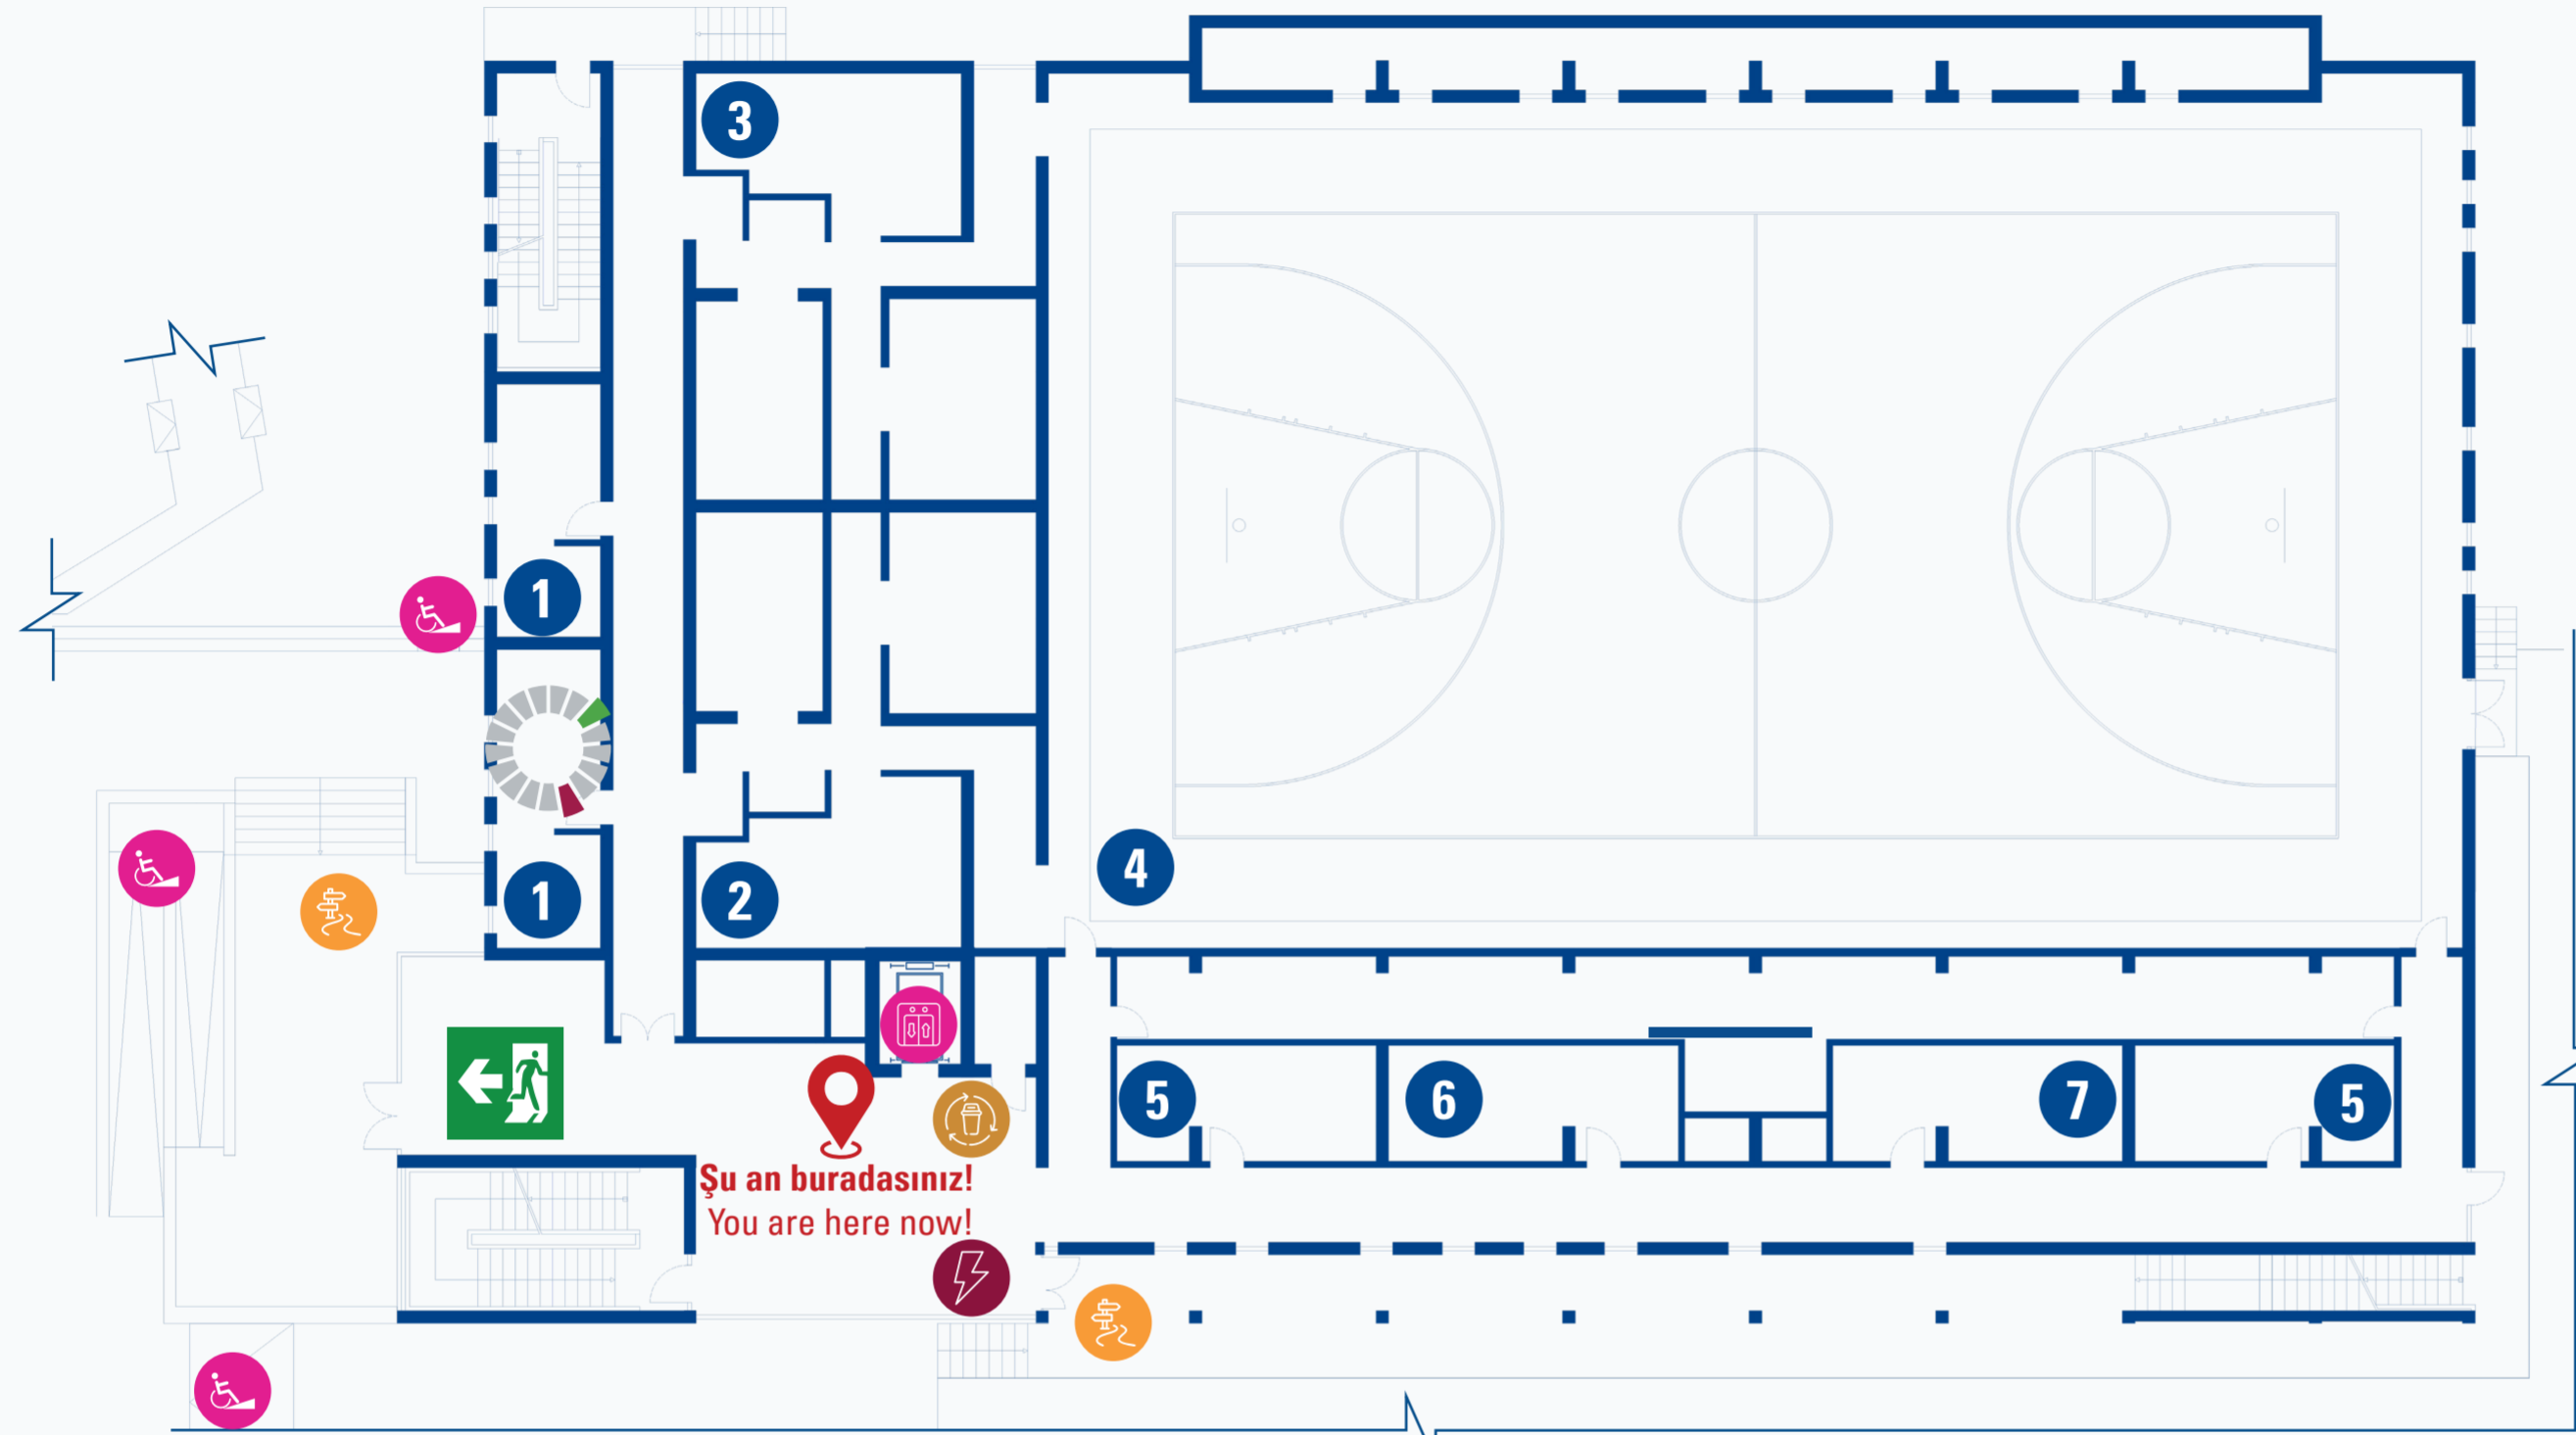

Acil Çıkış
Emergency Exit

Acil Durum Hattı | Emergency Line
0312 585 0 585

TED Üniversitesi Haritaları İçin QR Kodu Okutun!
Scan QR Code for TED University Maps!

YER-YÖN LEJANTI | WAYFINDING LEGEND

- 1 Spor Stüdyosu | Sport Studio
- 2 Mekanik Oda | Mechanical Room
- 3 Topluluk Odası | Community Room
- 4 Personel Alanı | Staff Area
- 5 Depo | Storage

SÜRDÜRÜLEBİLİRLİK LEJANTI | SUSTAINABILITY LEGEND

- Spor Stüdyosu | Sport Studio
- Asansör | Elevator
- Rampa | Ramp
- Geri Dönüşüm & Atık Kutusu | Recycling & Waste Bin

Acil Çıkış
Emergency Exit

Acil Durum Hattı | Emergency Line
0312 585 0 585

TED Üniversitesi Haritaları İçin QR Kodu Okutun!
Scan QR Code for TED University Maps!

YER-YÖN LEJANTI | WAYFINDING LEGEND

- | | |
|---|---|
| 1 Erkek Tuvaleti Man Restroom | 5 Kadın Duş Woman Shower |
| 2 Kadın Tuvaleti Woman Restroom | 6 Kadın Soyunma Odası Woman Dressing Room |
| 3 Erkek Soyunma Odası Man Dressing Room | 7 Yüzme Havuzu Swimming Pool |
| 4 Erkek Duş Man Shower | |

Acil Çıkış
Emergency Exit

Acil Durum Hattı | Emergency Line
0312 585 0 585

TED Üniversitesi Haritaları İçin QR Kodu Okutun!
Scan QR Code for TED University Maps!

YER-YÖN LEJANTI | WAYFINDING LEGEND

- | | |
|--|---|
| 1 Revir Infirmary | 5 Hakem Soyunma Odası Referee Locker Room |
| 2 Erkek Soyunma Odası Men's Locker Room | 6 Kadın Tuvaleti Woman Restroom |
| 3 Kadın Soyunma Odası Women's Locker Room | 7 Erkek Tuvaleti Man Restroom |
| 4 RüştüYüce Spor Salonu
RüştüYüce Sports Hall | |