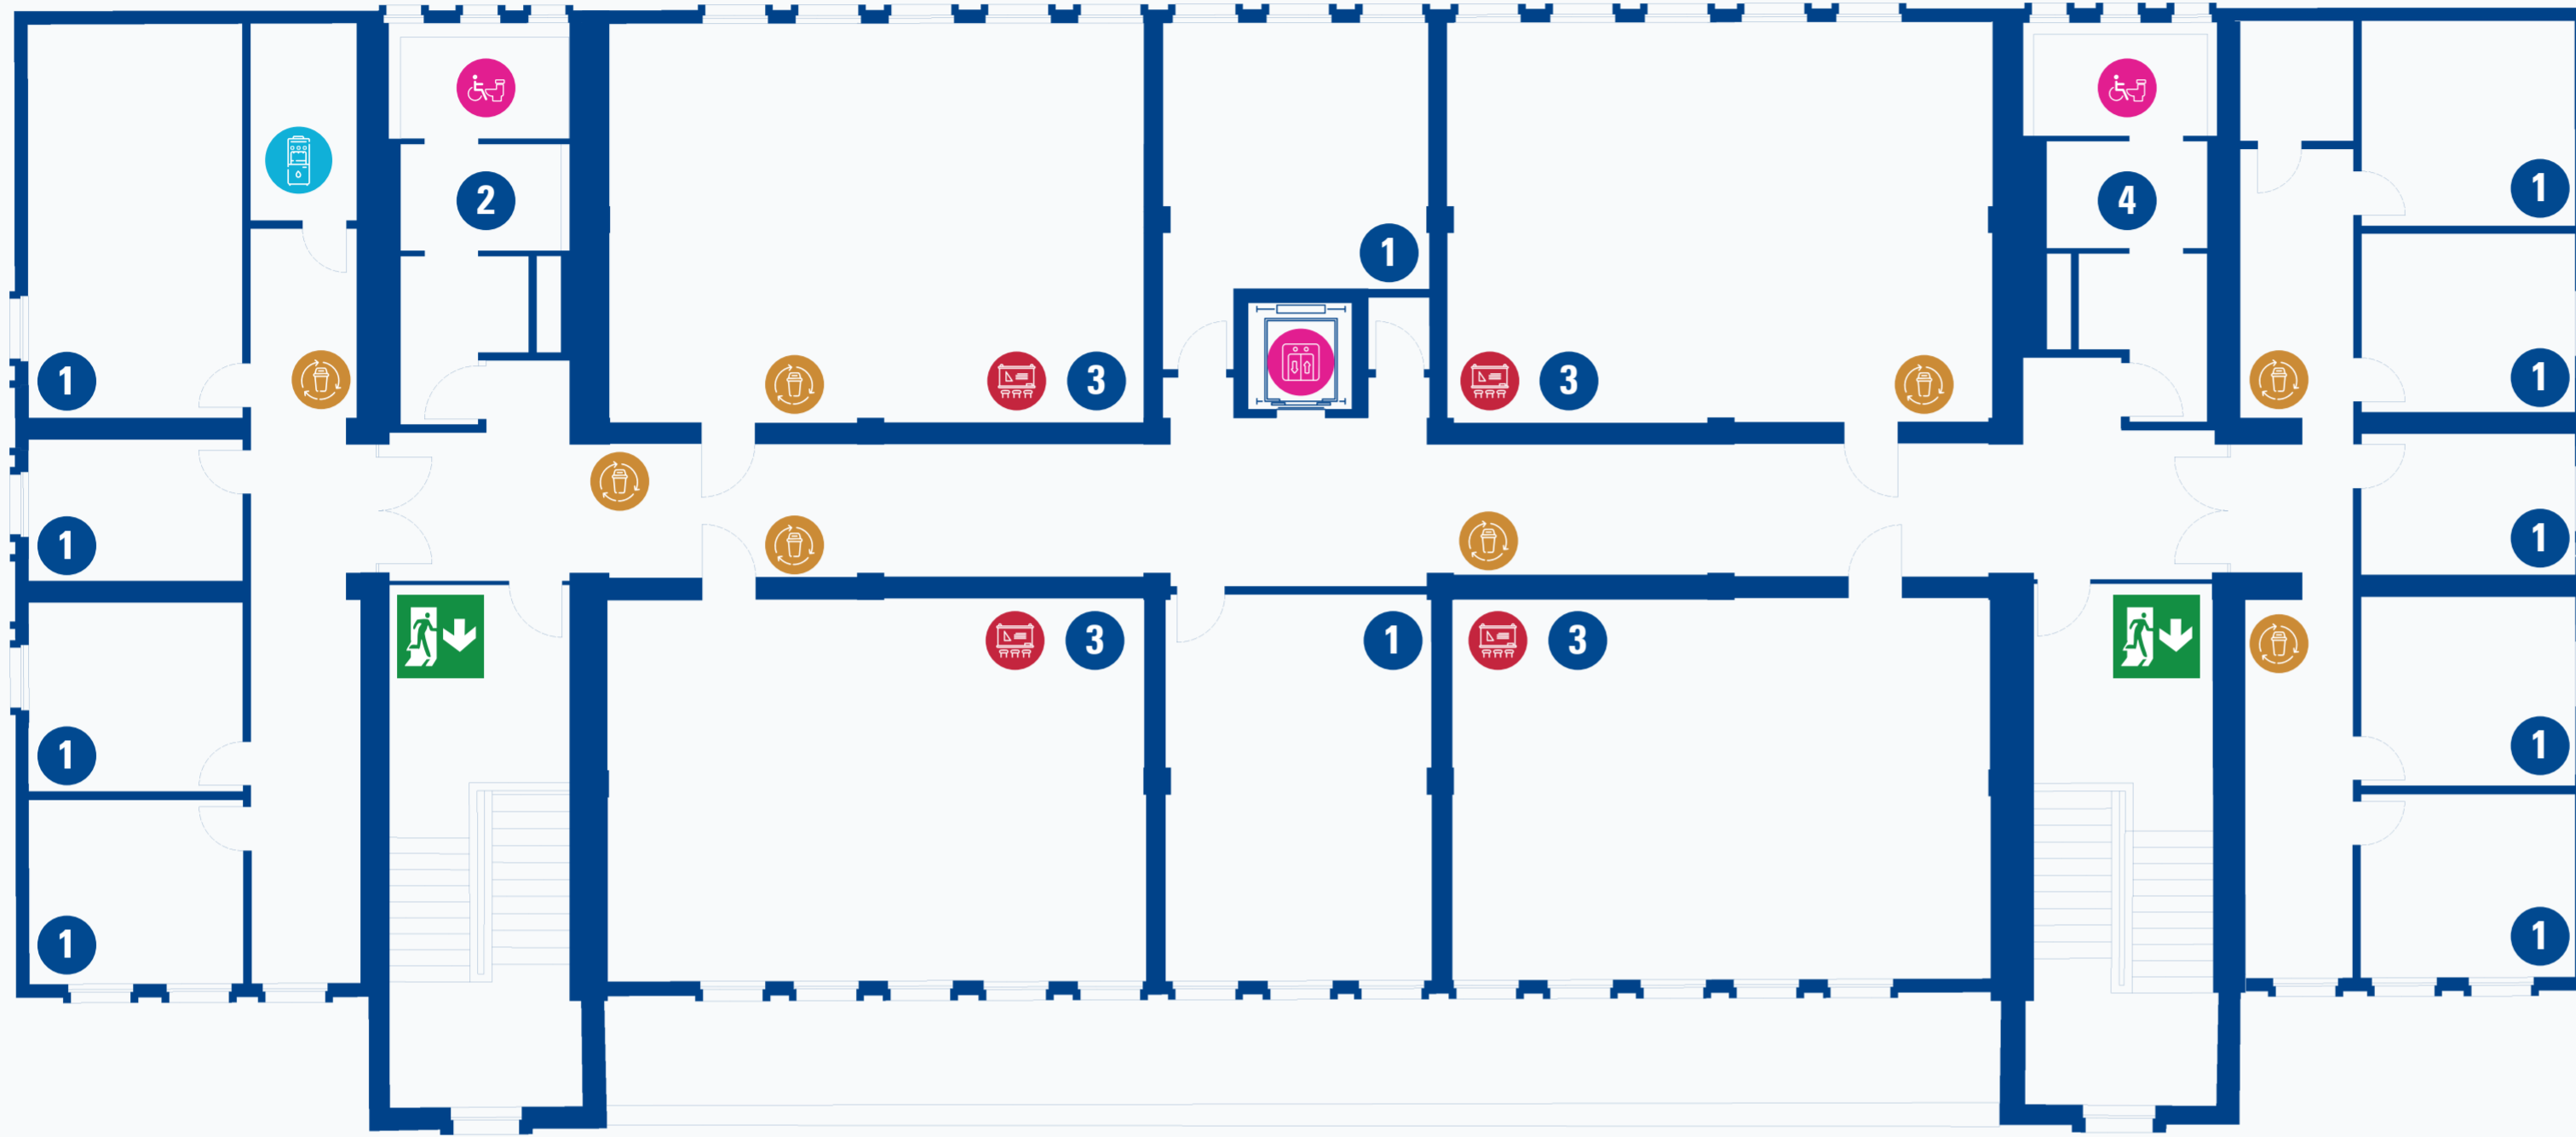

TED Üniversitesi Haritaları İçin QR Kodu Okutun!
Scan QR Code for TED University Maps!

Acil Çıkış
Emergency Exit

Acil Durum Hattı | Emergency Line
0312 585 0 585

YER-YÖN LEJANT | WAYFINDING LEGEND

- 1 Ofis | Office
- 2 Erkek Tuvaleti | Man Restroom
- 3 Sınıf | Class
- 4 Kadın Tuvaleti | Woman Restroom

SÜRDÜRÜLEBİLİRLİK LEJANT | SUSTAINABILITY LEGEND

- Kedi İhtiyaçları Alanı | Cat Needs Area
- Sınıf | Class
- Engelli Tuvaleti | Disabled Restroom
- Asansör | Elevator
- Geri Dönüşüm & Atık Kutusu | Recycling & Waste Bin