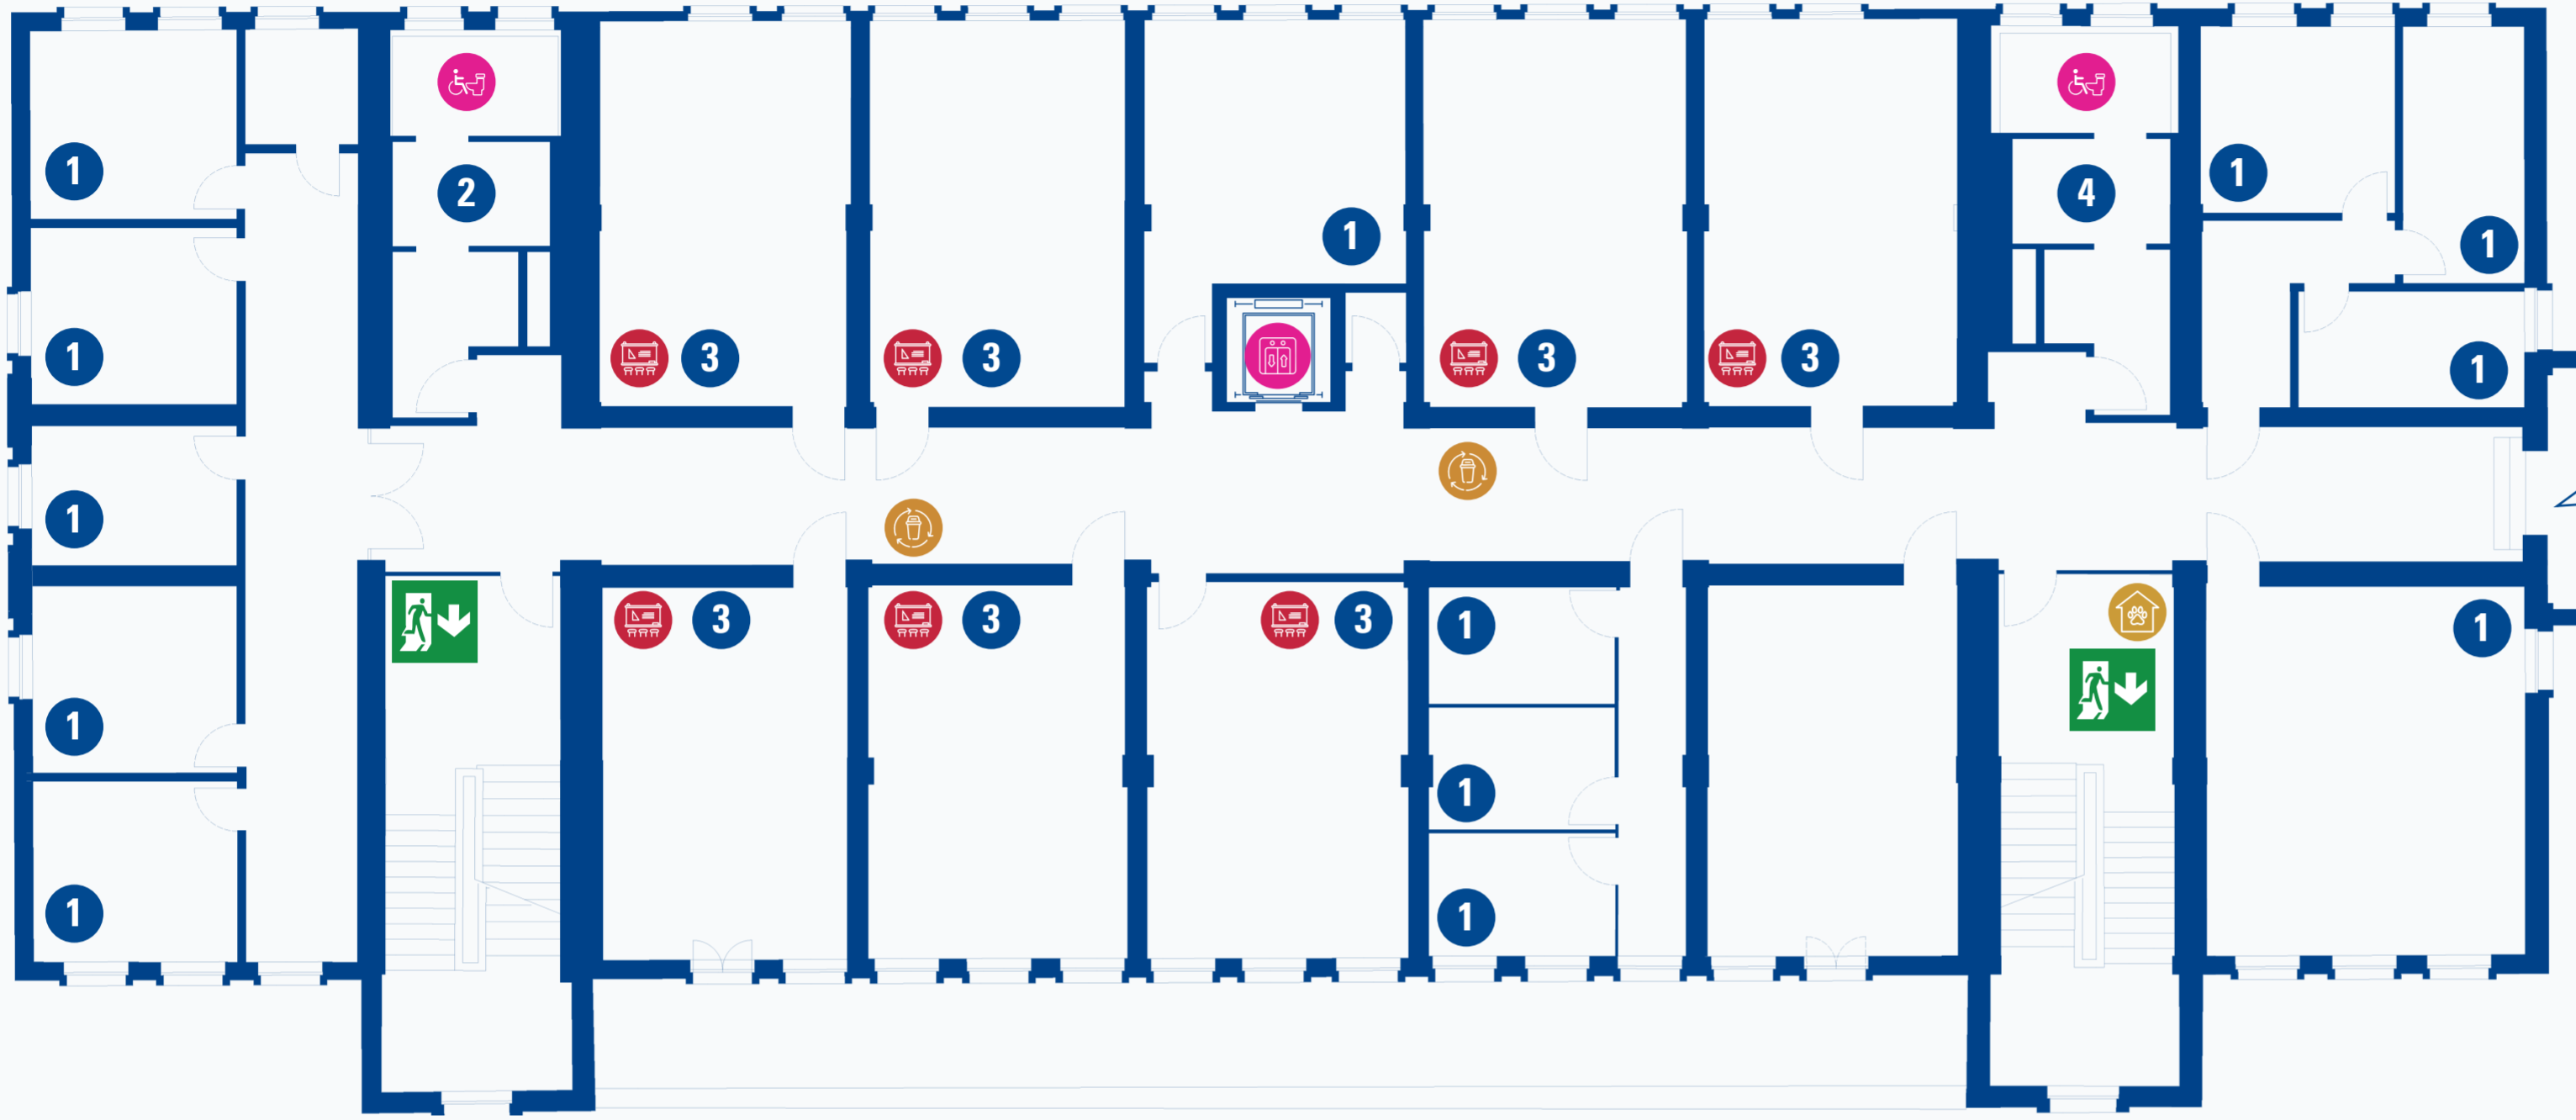

SÜRDÜRÜLEBİLİRLİK LEJANTI | SUSTAINABILITY LEGEND

- Laboratuvar | Labratory
- Sınıf | Class
- Engelli Tuvaleti | Disabled Restroom
- Asansör | Elevator
- Geri Dönüşüm & Atık Kutusu | Recycling & Waste Bin

TED Üniversitesi Haritaları İçin QR Kodu Okutun!
Scan QR Code for TED University Maps!

Acil Çıkış
Emergency Exit

Acil Durum Hattı | Emergency Line
0312 585 0 585

YER-YÖN LEJANTI | WAYFINDING LEGEND

- 1 Ofis | Office
- 2 Erkek Tuvaleti | Man Restroom
- 3 Sınıf | Class
- 4 Kadın Tuvaleti | Woman Restroom
- 5 Toplumsal Cinsiyet Çalışmaları Merkezi | Center for Gender Studies

SÜRDÜRÜLEBİLİRLİK LEJANTI | SUSTAINABILITY LEGEND

- Sınıf | Class
- Asansör | Elevator
- Engelli Tuvaleti | Disabled Restroom
- Su Arıtma Cihazı | Water Purifier
- Geri Dönüşüm & Atık Kutusu | Recycling & Waste Bin

TED Üniversitesi Haritaları İçin QR Kodu Okutun!
Scan QR Code for TED University Maps!

Acil Çıkış
Emergency Exit

Acil Durum Hattı | Emergency Line
0312 585 0 585

YER-YÖN LEJANT | WAYFINDING LEGEND

- 1 Ofis | Office
- 2 Erkek Tuvaleti | Man Restroom
- 3 Sınıf | Class
- 4 Kadın Tuvaleti | Woman Restroom