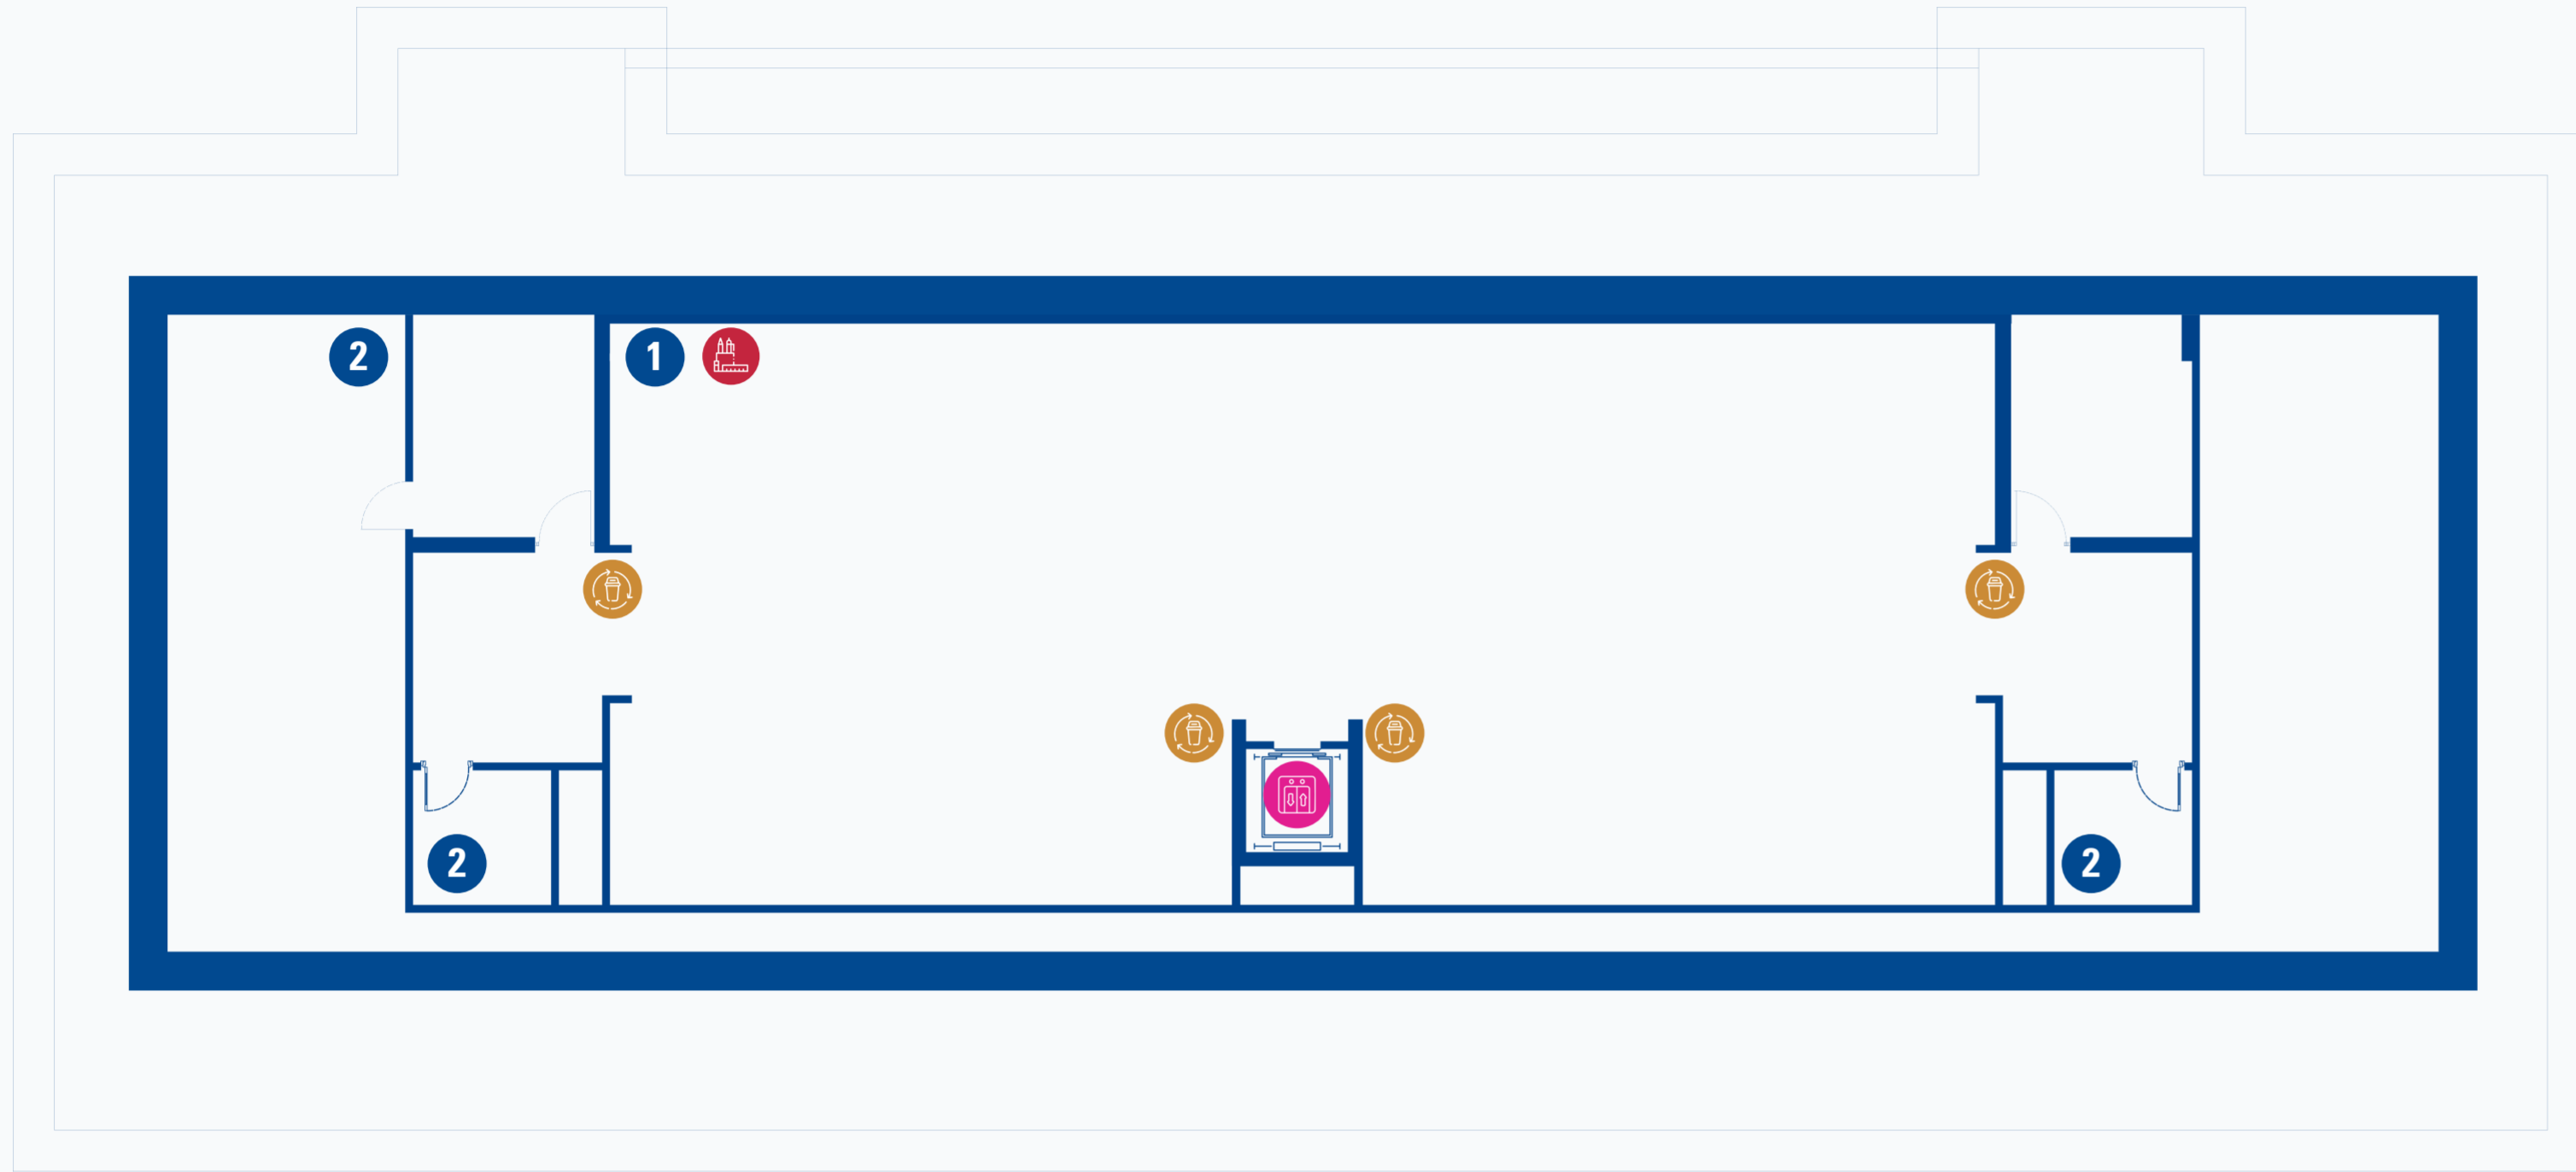

TED Üniversitesi Haritaları İçin QR Kodu Okutun!
Scan QR Code for TED University Maps!

Acil Çıkış
Emergency Exit

Acil Durum Hattı | Emergency Line
0312 585 0 585

YER-YÖN LEJANT | WAYFINDING LEGEND

1 İç Mimarlık ve Çevre Tasarımı Stüdyosu |
Interior Architecture and Environmental Design Studio

2 Depo | Storage

SÜRDÜRÜLEBİLİRLİK LEJANT | SUSTAINABILITY LEGEND

Stüdyo Sınıfı | Studio Class

Asansör | Elevator

Geri Dönüşüm & Atık Kutusu |
Recycling & Waste Bin