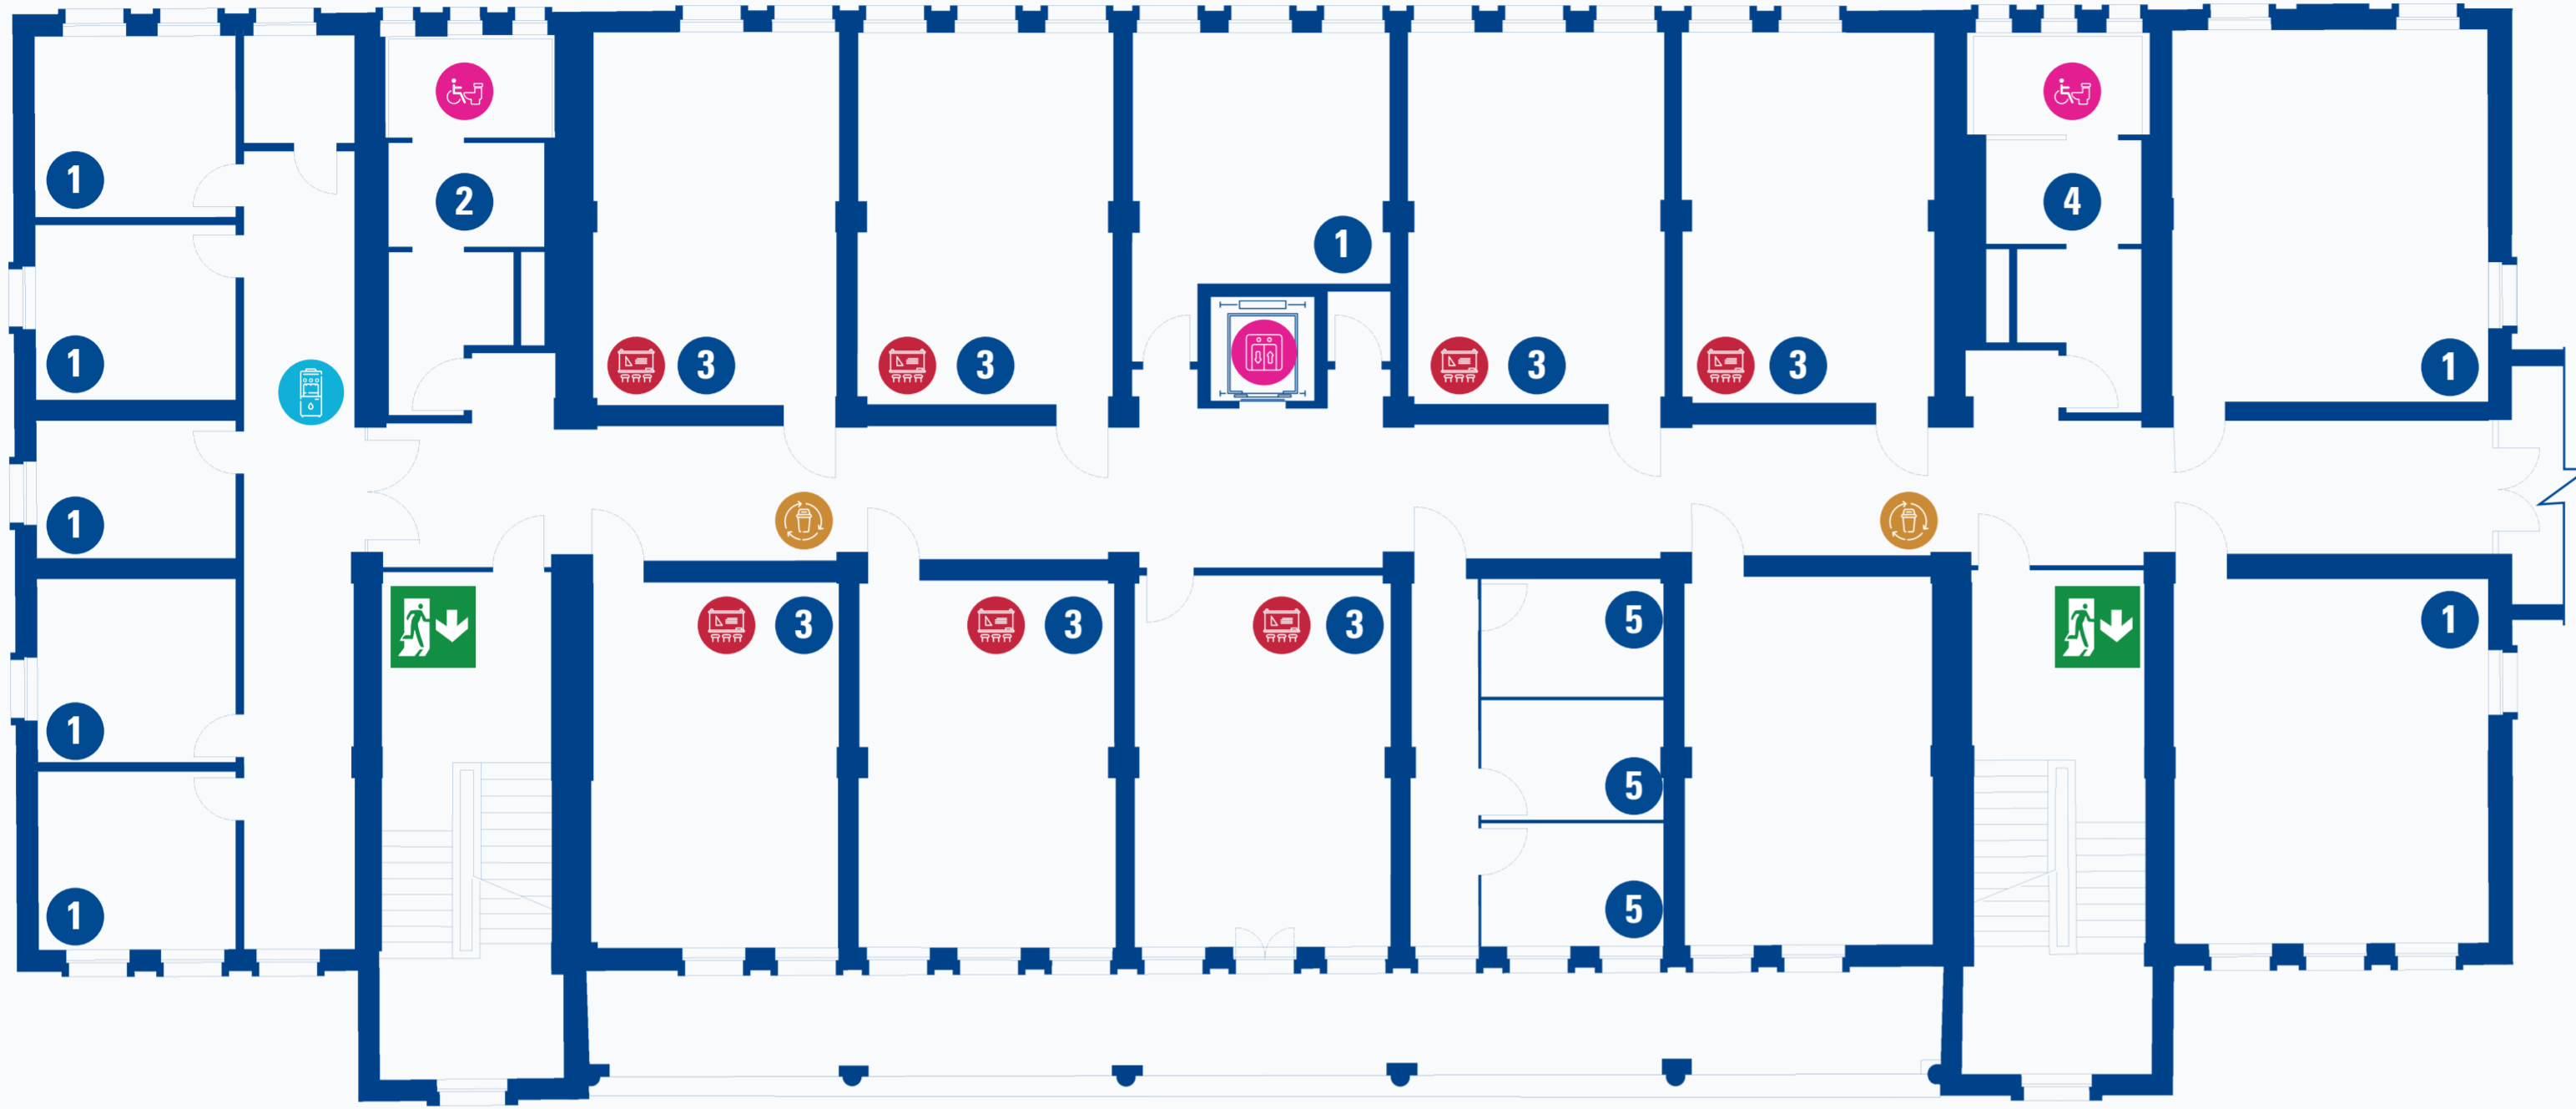

SÜRDÜRÜLEBİLİRLİK LEJANTI | SUSTAINABILITY LEGEND

- | | |
|-----------------------------------------|----------------------------------------------------|
| Kedi İhtiyaçları Alanı Cat Needs Area | Rampa Ramp |
| Sınıf Class | Yürüyüş Yolu Walking Path |
| Su Arıtma Cihazı Water Purifier | Geri Dönüşüm & Atık Kutusu Recycling & Waste Bin |
| Asansör Elevator | Yeşil Alan Green Area |
| Engelli Tuvaleti Disabled Restroom | Sağlık Merkezi Health Center |

TED Üniversitesi Haritaları İçin QR Kodu Okutun!
Scan QR Code for TED University Maps!

Acil Çıkış
Emergency Exit

Acil Durum Hattı | Emergency Line
0312 585 0 585

YER-YÖN LEJANTI | WAYFINDING LEGEND

- 1 Ofis | Office
- 2 Erkek Tuvaleti | Man Restroom
- 3 Psikoloji Danışmanlık Laboratuvarı | Psychology Counseling Laboratory
- 4 Sınıf | Class
- 5 Kadın Tuvaleti | Woman Restroom
- 6 Akreditasyon Birimi | Accreditation Unit

SÜRDÜRÜLEBİLİRLİK LEJANTI | SUSTAINABILITY LEGEND

- Laboratuvar | Labratory
- Sınıf | Class
- Engelli Tuvaleti | Disabled Restroom
- Asansör | Elevator
- Geri Dönüşüm & Atık Kutusu | Recycling & Waste Bin

TED Üniversitesi Haritaları İçin QR Kodu Okutun!
Scan QR Code for TED University Maps!

Acil Çıkış
Emergency Exit

Acil Durum Hattı | Emergency Line
0312 585 0 585

YER-YÖN LEJANTI | WAYFINDING LEGEND

- 1 Ofis | Office
- 2 Erkek Tuvaleti | Man Restroom
- 3 Sınıf | Class
- 4 Kadın Tuvaleti | Woman Restroom
- 5 Toplumsal Cinsiyet Çalışmaları Merkezi | Center for Gender Studies