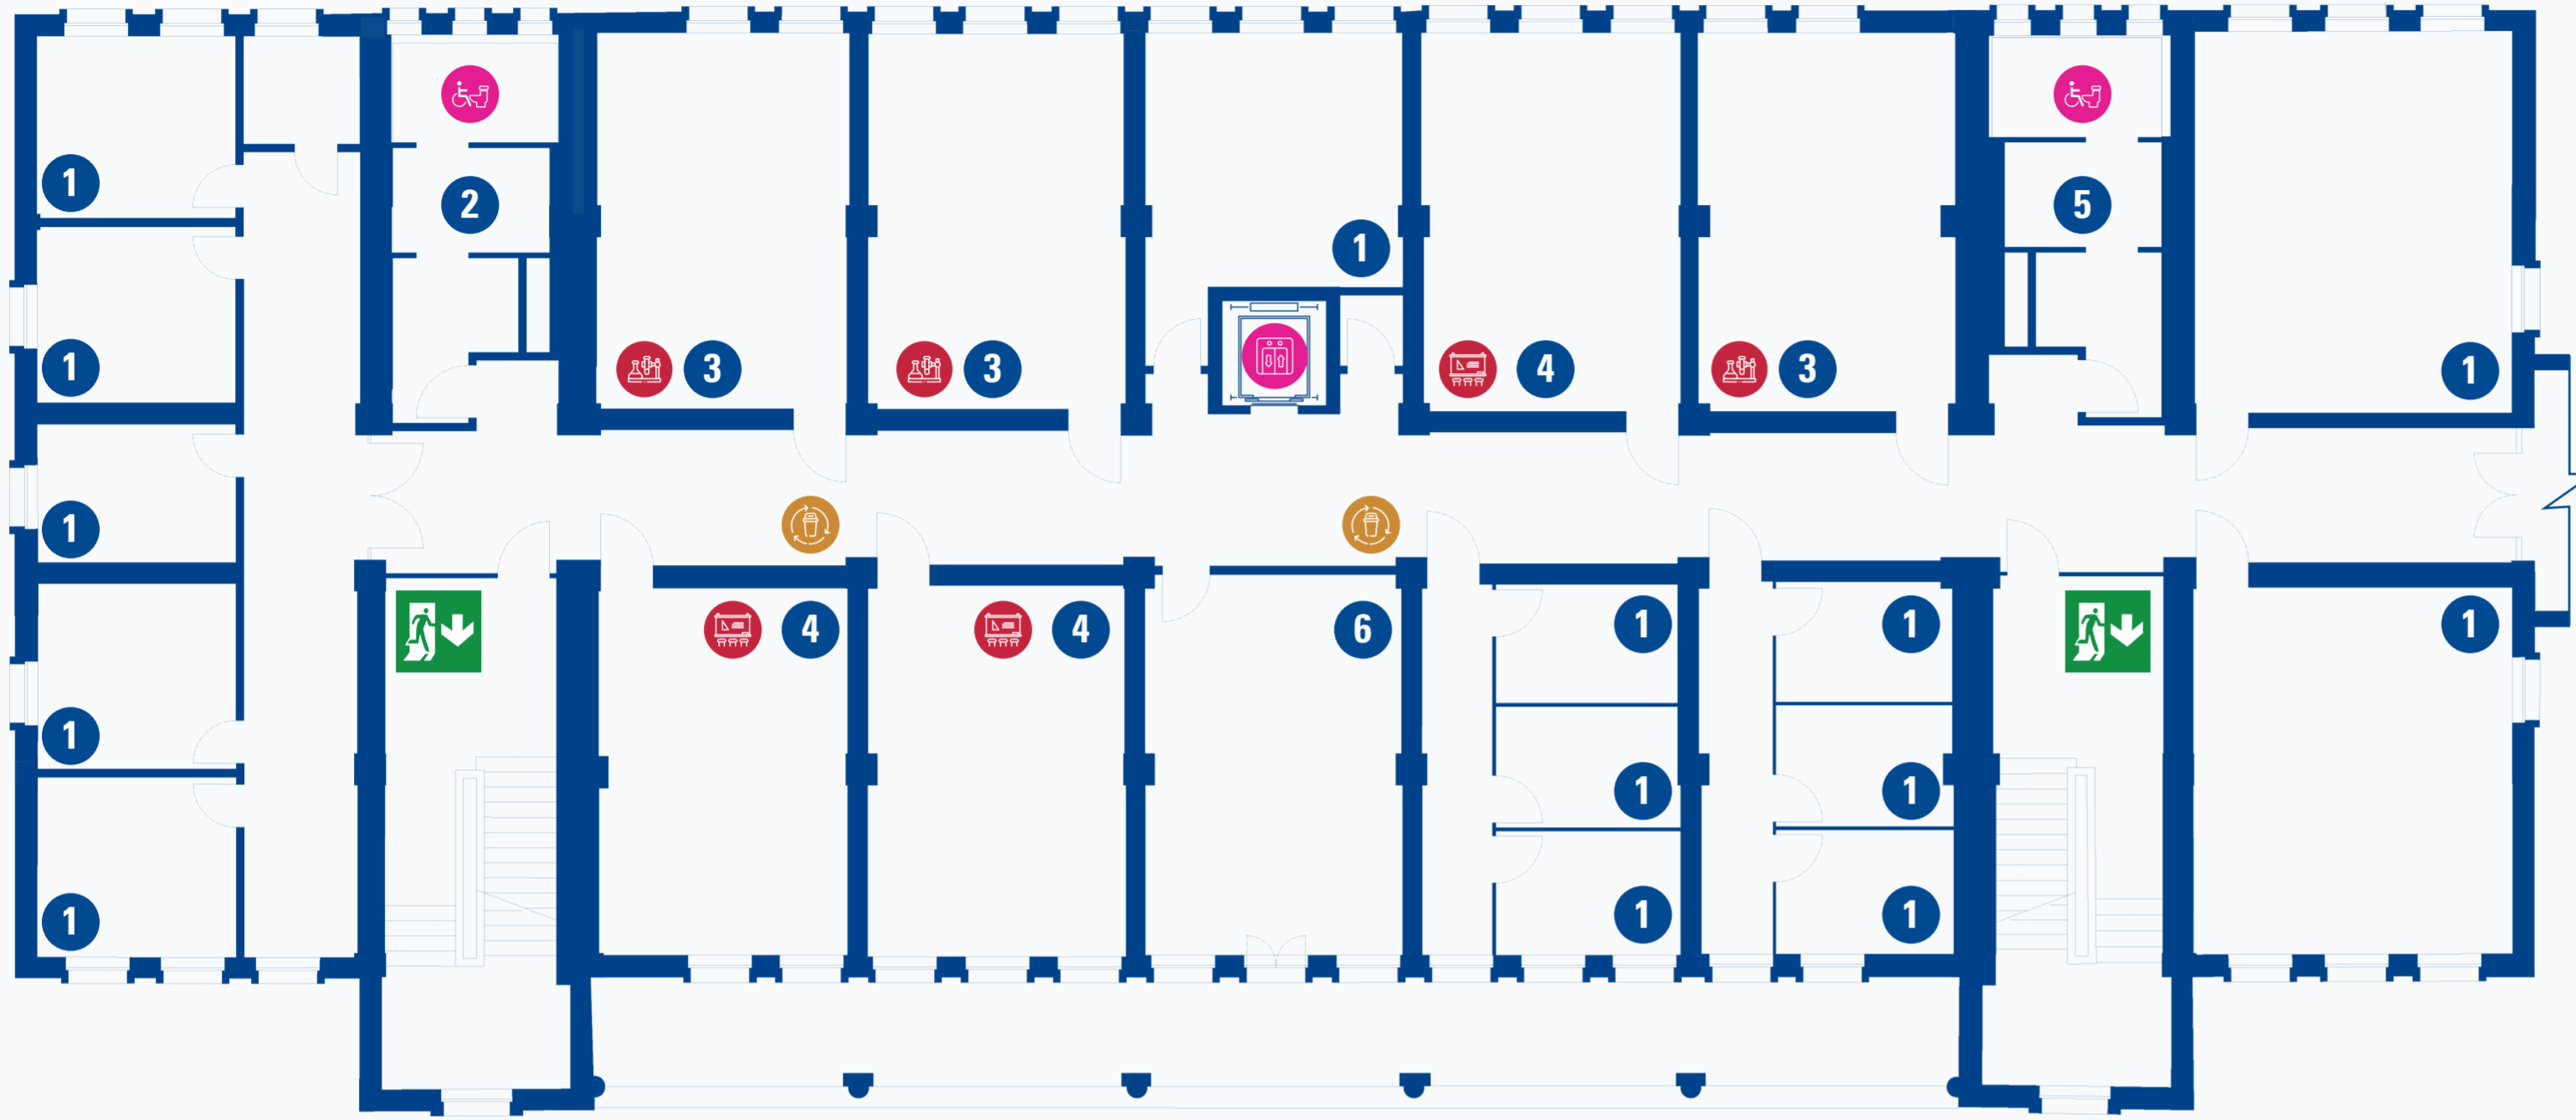

TED Üniversitesi Haritaları İçin QR Kodu Okutun!
Scan QR Code for TED University Maps!

Acil Çıkış
Emergency Exit

Acil Durum Hattı | Emergency Line
0312 585 0 585

YER-YÖN LEJANTI | WAYFINDING LEGEND

- | | |
|----------------------------------------------------------------------------|-----------------------------------|
| 1 İktisadi ve İdari İşletme Economic and Administrative Management | 5 Ofis Office |
| 2 Sürekli Eğitim Merkezi (TEDÜSEM) Continuing Education Center (TEDUSEM) | 6 Sınıf Class |
| 3 Erkek Tuvaleti Man Restroom | 7 Kadın Tuvaleti Woman Restroom |
| 4 Sağlık Merkezi Health Center | |

SÜRDÜRÜLEBİLİRLİK LEJANTI | SUSTAINABILITY LEGEND

- | | |
|-----------------------------------------|----------------------------------------------------|
| Kedi İhtiyaçları Alanı Cat Needs Area | Rampa Ramp |
| Sınıf Class | Yürüyüş Yolu Walking Path |
| Su Arıtma Cihazı Water Purifier | Geri Dönüşüm & Atık Kutusu Recycling & Waste Bin |
| Asansör Elevator | Yeşil Alan Green Area |
| Engelli Tuvaleti Disabled Restroom | Sağlık Merkezi Health Center |

SÜRDÜRÜLEBİLİRLİK LEJANTI | SUSTAINABILITY LEGEND

- Laboratuvar | Labratory
- Sınıf | Class
- Engelli Tuvaleti | Disabled Restroom
- Asansör | Elevator
- Geri Dönüşüm & Atık Kutusu | Recycling & Waste Bin

TED Üniversitesi Haritaları İçin QR Kodu Okutun!
Scan QR Code for TED University Maps!

Acil Çıkış
Emergency Exit

Acil Durum Hattı | Emergency Line
0312 585 0 585

YER-YÖN LEJANTI | WAYFINDING LEGEND

- 1 Ofis | Office
- 2 Erkek Tuvaleti | Man Restroom
- 3 Sınıf | Class
- 4 Kadın Tuvaleti | Woman Restroom
- 5 Toplumsal Cinsiyet Çalışmaları Merkezi | Center for Gender Studies