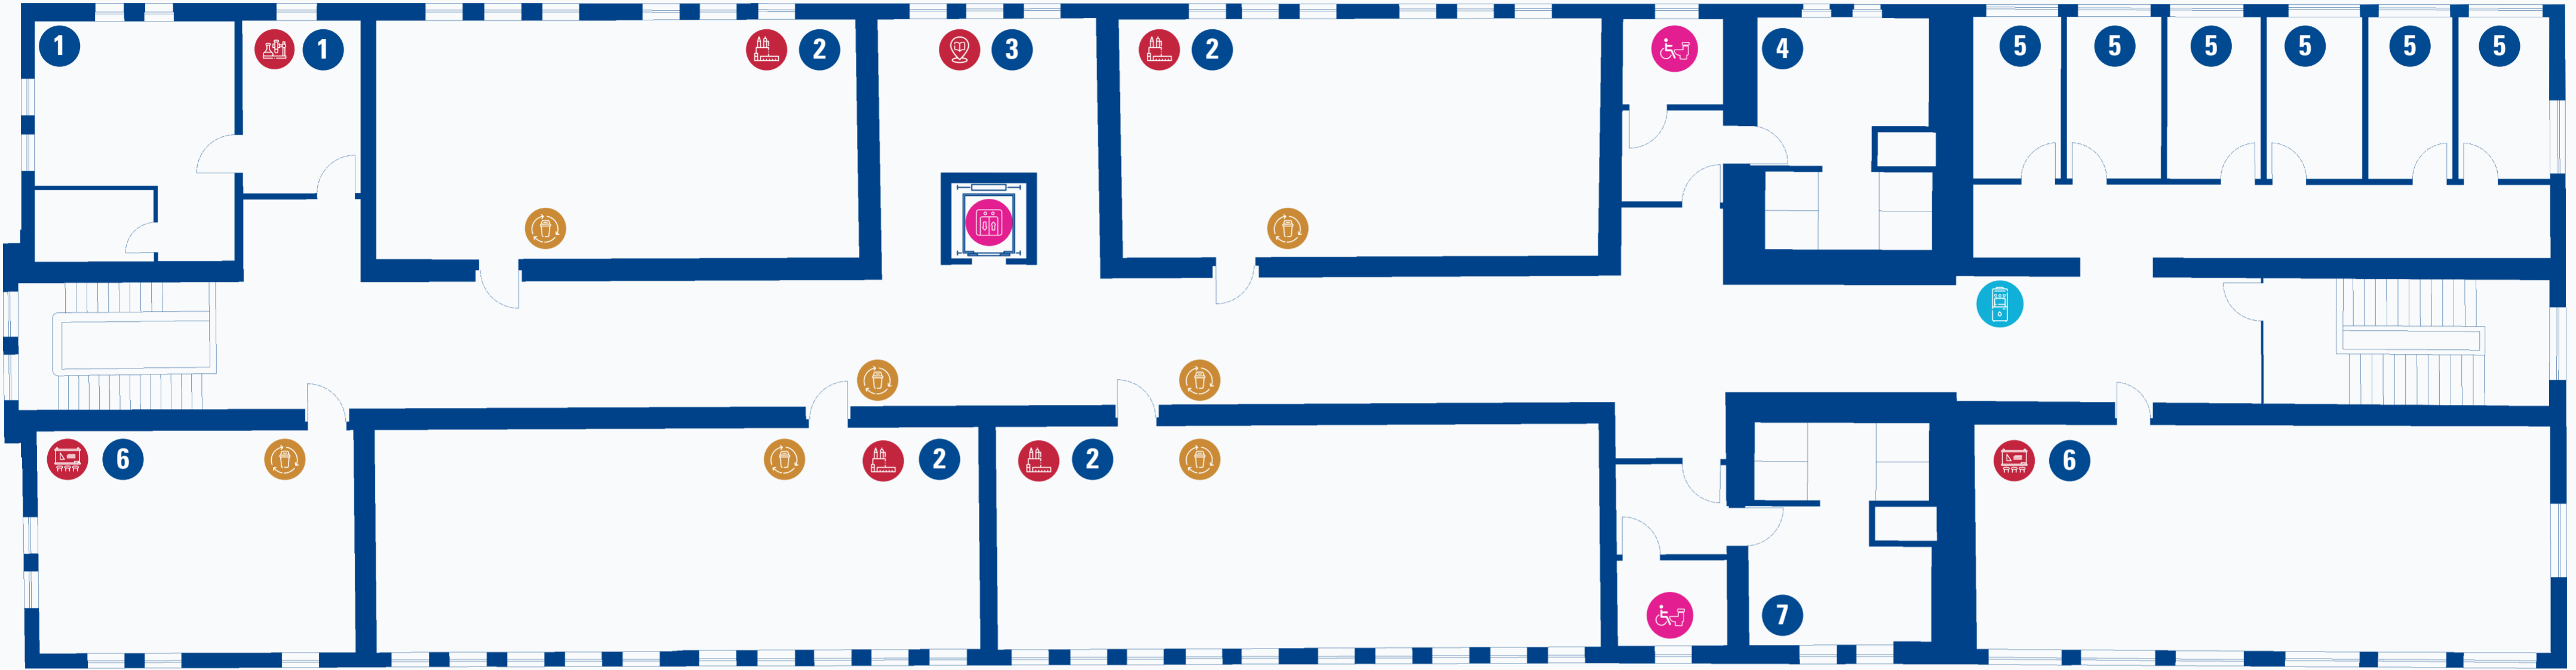

SÜRDÜRÜLEBİLİRLİK LEJANTI | SUSTAINABILITY LEGEND

- Çalışma Alanı | Studying Area
- Sınıf | Class
- Asansör | Elevator
- Su Arıtma Cihazı | Water Purifier
- Rampa | Ramp
- Yürüyüş Yolu | Walking Path
- Geri Dönüşüm & Atık Kutusu | Recycling & Waste Bin
- Yeşil Alan | Green Area

TED Üniversitesi Haritaları İçin QR Kodu Okutun!
Scan QR Code for TED University Maps!

Acil Çıkış
Emergency Exit

Acil Durum Hattı | Emergency Line
0312 585 0 585

YER-YÖN LEJANTI | WAYFINDING LEGEND

- 1 Lisansüstü Programlar Enstitüsü | Institute of Graduate Programs
- 2 Ofis | Office
- 3 Sınıf | Class
- 4 Çalışma Alanı | Studying Area
- 5 Erkek Tuvaleti | Man Restroom
- 6 Kadın Tuvaleti | Woman Restroom

SÜRDÜRÜLEBİLİRLİK LEJANTI | SUSTAINABILITY LEGEND

- Çalışma Alanı | Studying Area
- Sınıf | Class
- Mobil Şarj İstasyonu | Mobile Charging Station
- Su Arıtma Cihazı | Water Purifier
- Engelli Tuvaleti | Disabled Restroom
- Asansör | Elevator
- Geri Dönüşüm & Atık Kutusu | Recycling & Waste Bin

SÜRDÜRÜLEBİLİRLİK LEJANT | SUSTAINABILITY LEGEND

- Çalışma Alanı | Studying Area
- Laboratuvar | Laboratory
- Sınıf | Class
- Stüdyo Sınıfı | Studio Class
- Engelli Tuvaleti | Disabled Restroom
- Su Arıtma Cihazı | Water Purifier
- Asansör | Elevator
- Geri Dönüşüm & Atık Kutusu | Recycling & Waste Bin