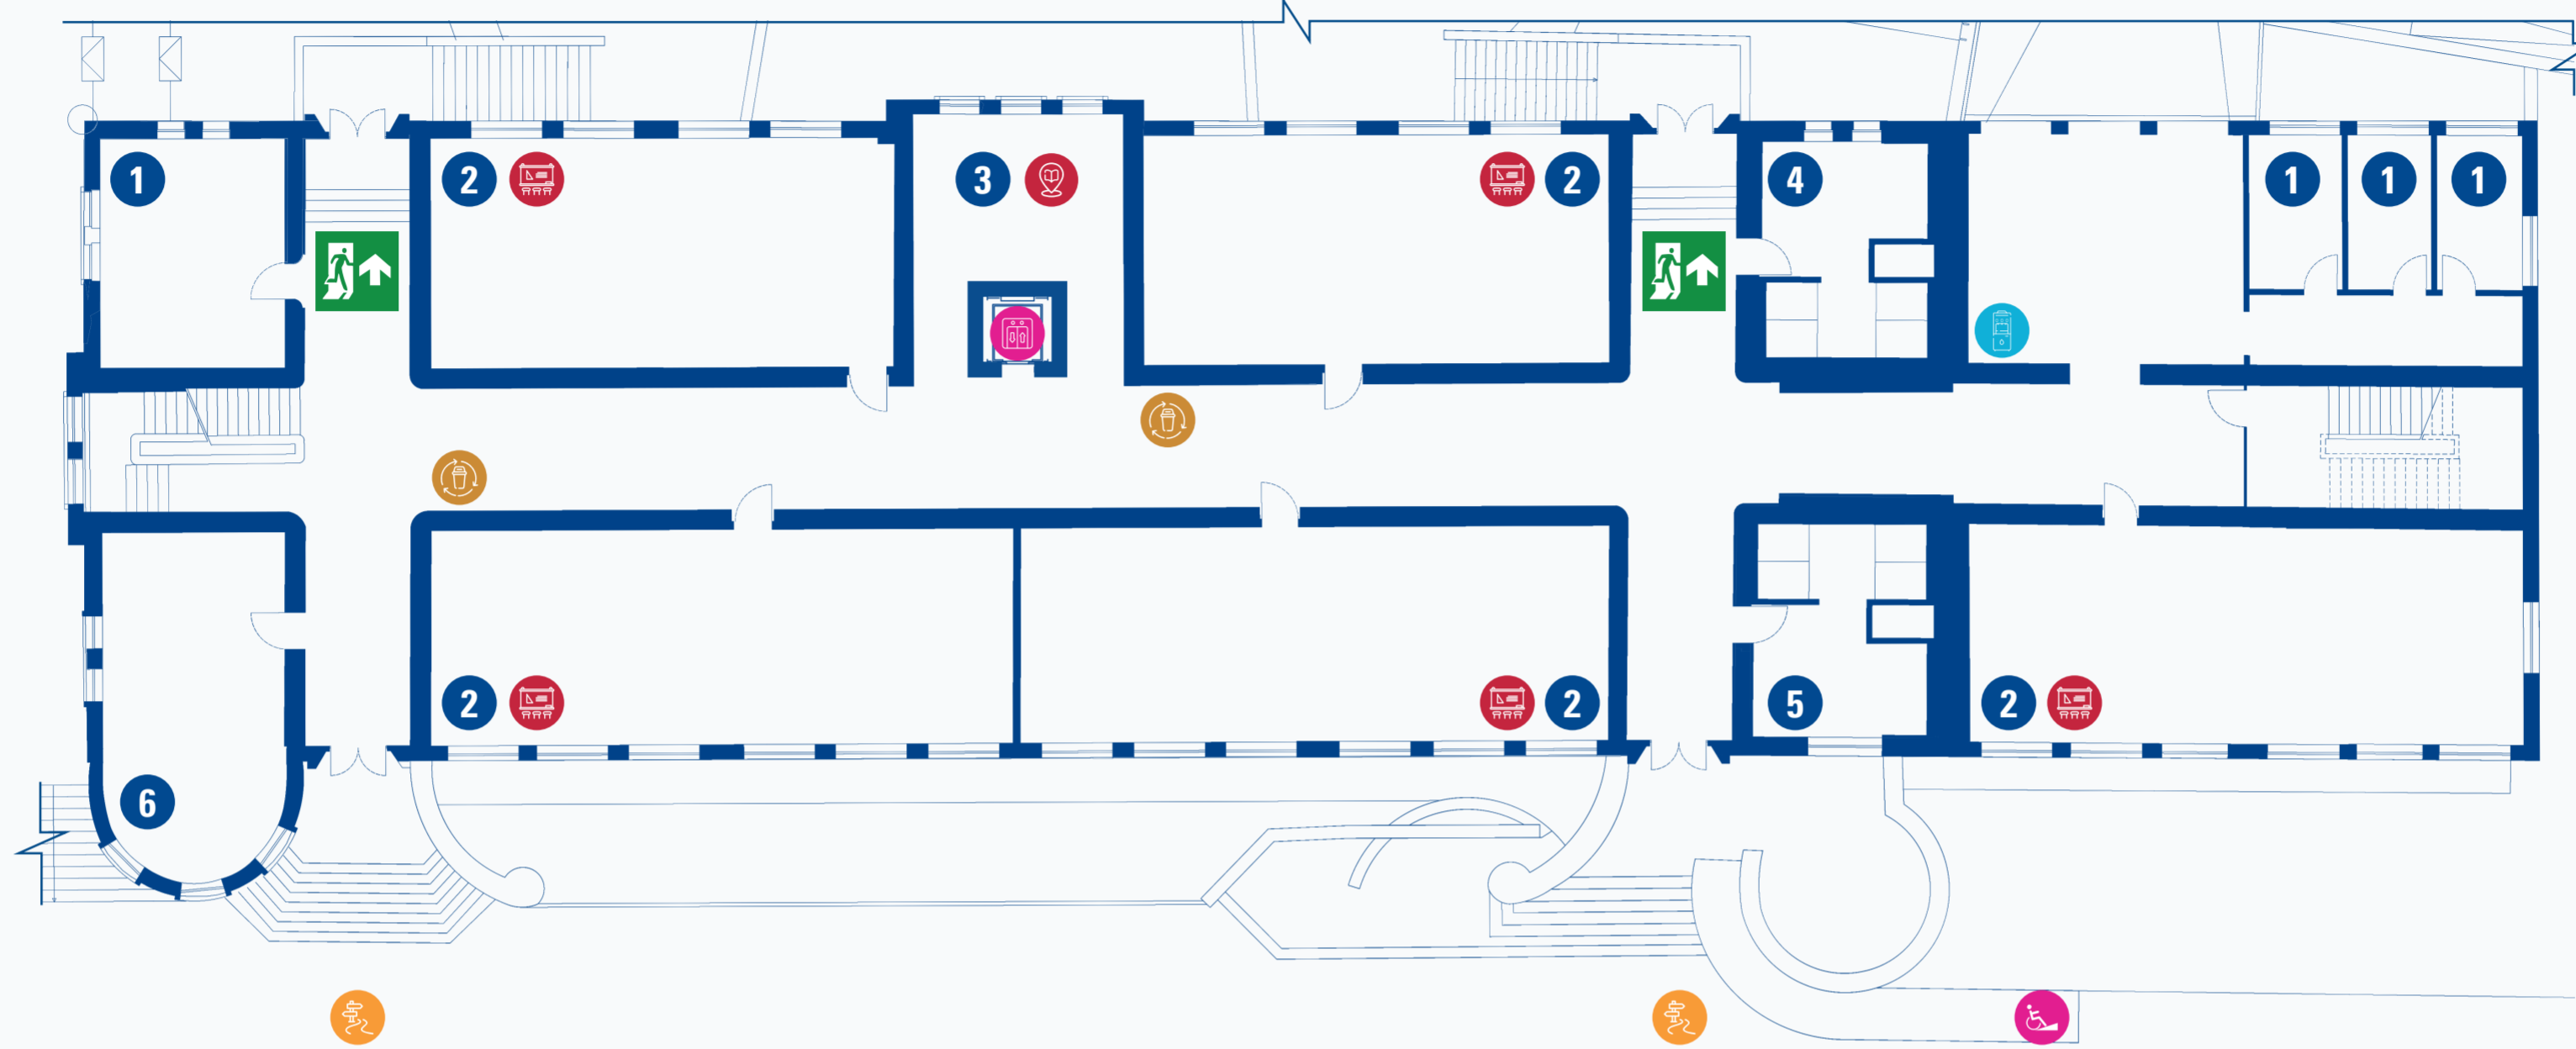

TED Üniversitesi Haritaları İçin QR Kodu Okutun!
Scan QR Code for TED University Maps!

Acil Çıkış
Emergency Exit

Acil Durum Hattı | Emergency Line
0312 585 0 585