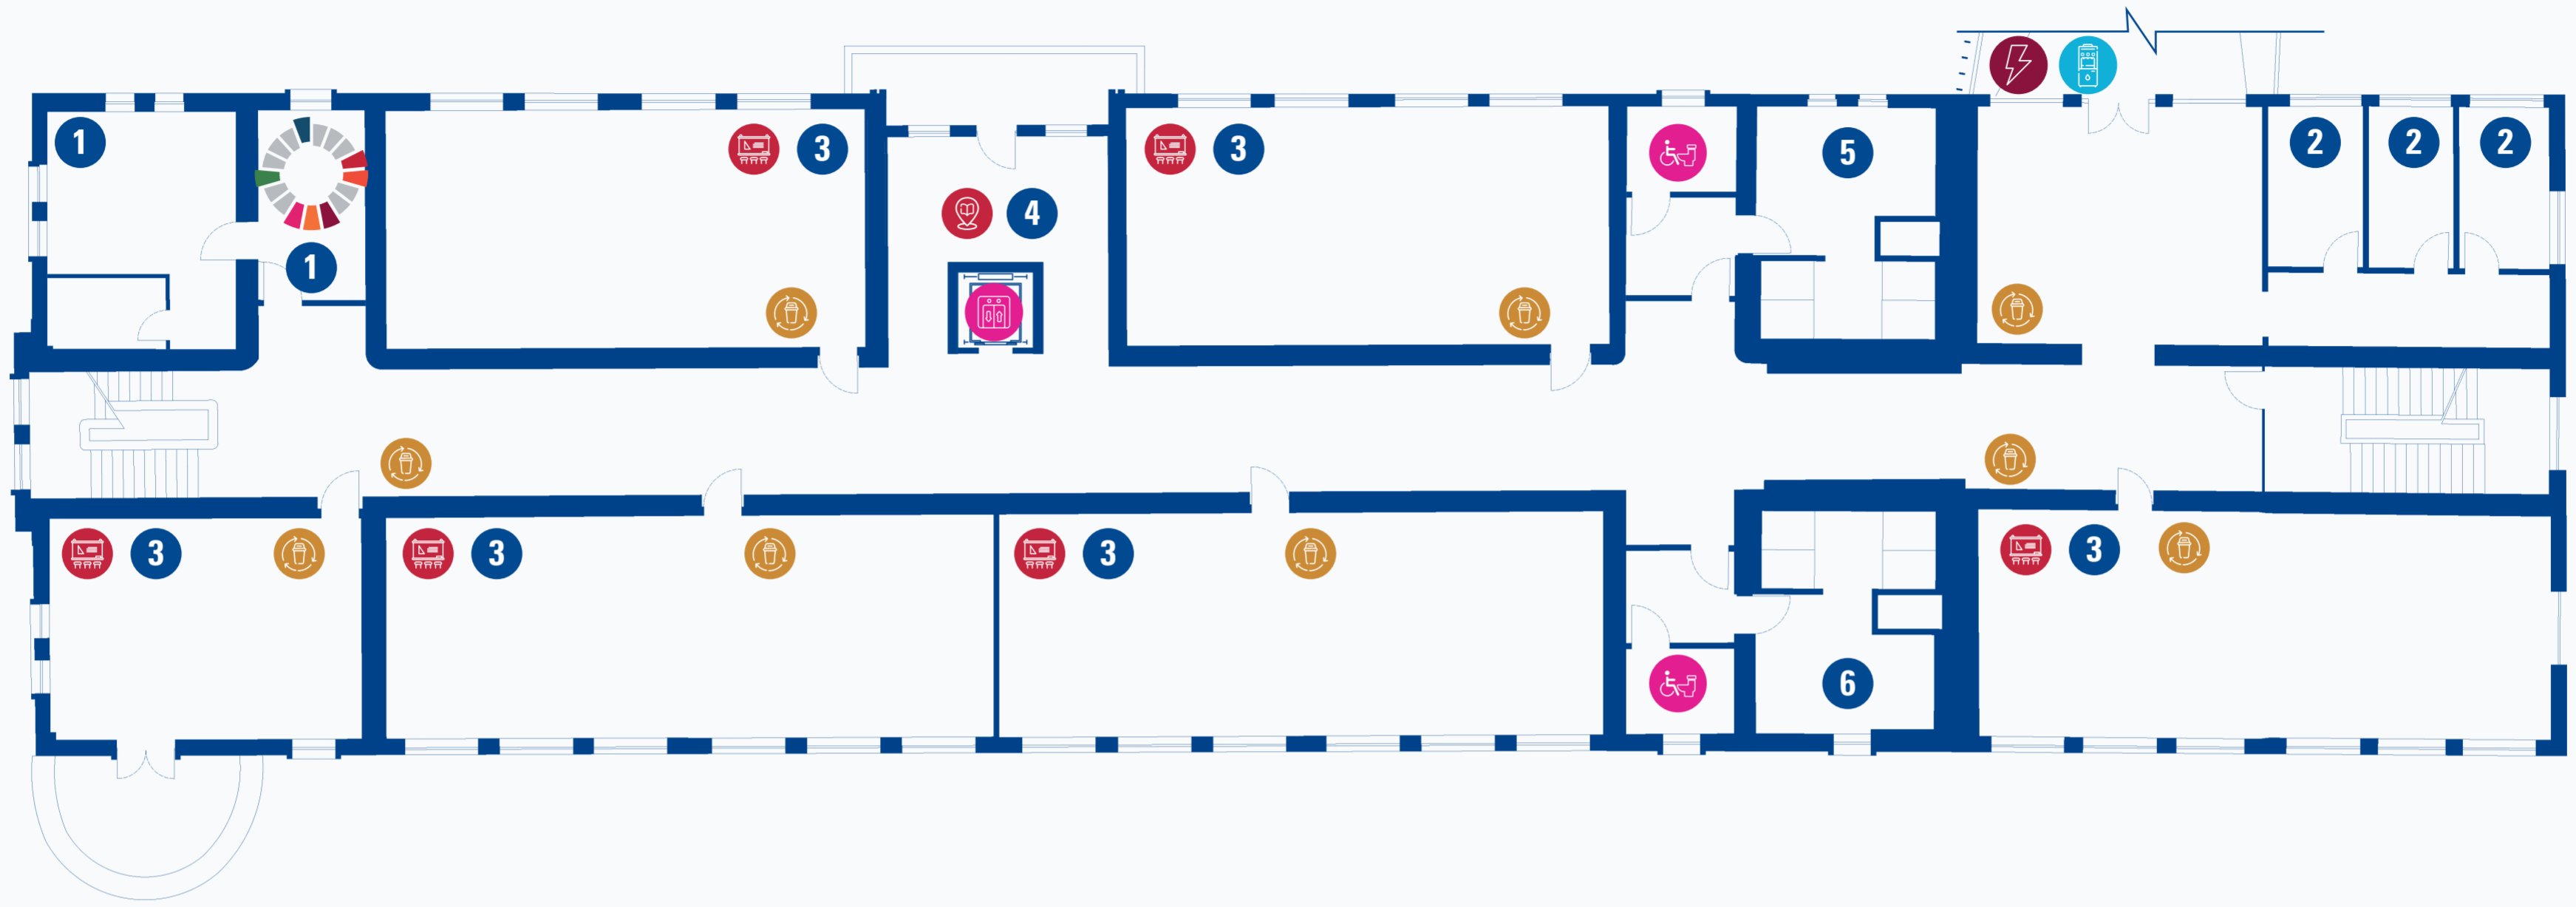

TED Üniversitesi Haritaları İçin QR Kodu Okutun!
Scan QR Code for TED University Maps!

Acil Çıkış
Emergency Exit

Acil Durum Hattı | Emergency Line
0312 585 0 585

YER-YÖN LEJANTI | WAYFINDING LEGEND

- 1 Ofis | Office
- 2 Sınıf | Class
- 3 Çalışma Alanı | Studying Area
- 4 Erkek Tuvaleti | Man Restroom
- 5 Kadın Tuvaleti | Woman Restroom
- 6 Kafeterya | Cafeteria

SÜRDÜRÜLEBİLİRLİK LEJANTI | SUSTAINABILITY LEGEND

- Çalışma Alanı | Studying Area
- Sınıf | Class
- Asansör | Elevator
- Su Arıtma Cihazı | Water Purifier
- Rampa | Ramp
- Yürüyüş Yolu | Walking Path
- Geri Dönüşüm & Atık Kutusu | Recycling & Waste Bin
- Yeşil Alan | Green Area

SÜRDÜRÜLEBİLİRLİK LEJANTI | SUSTAINABILITY LEGEND

- Çalışma Alanı | Studying Area
- Sınıf | Class
- Mobil Şarj İstasyonu | Mobile Charging Station
- Su Arıtma Cihazı | Water Purifier
- Engelli Tuvaleti | Disabled Restroom
- Asansör | Elevator
- Geri Dönüşüm & Atık Kutusu | Recycling & Waste Bin

SÜRDÜRÜLEBİLİRLİK LEJANT | SUSTAINABILITY LEGEND

- Çalışma Alanı | Studying Area
- Laboratuvar | Laboratory
- Sınıf | Class
- Stüdyo Sınıfı | Studio Class
- Engelli Tuvaleti | Disabled Restroom
- Su Arıtma Cihazı | Water Purifier
- Asansör | Elevator
- Geri Dönüşüm & Atık Kutusu | Recycling & Waste Bin