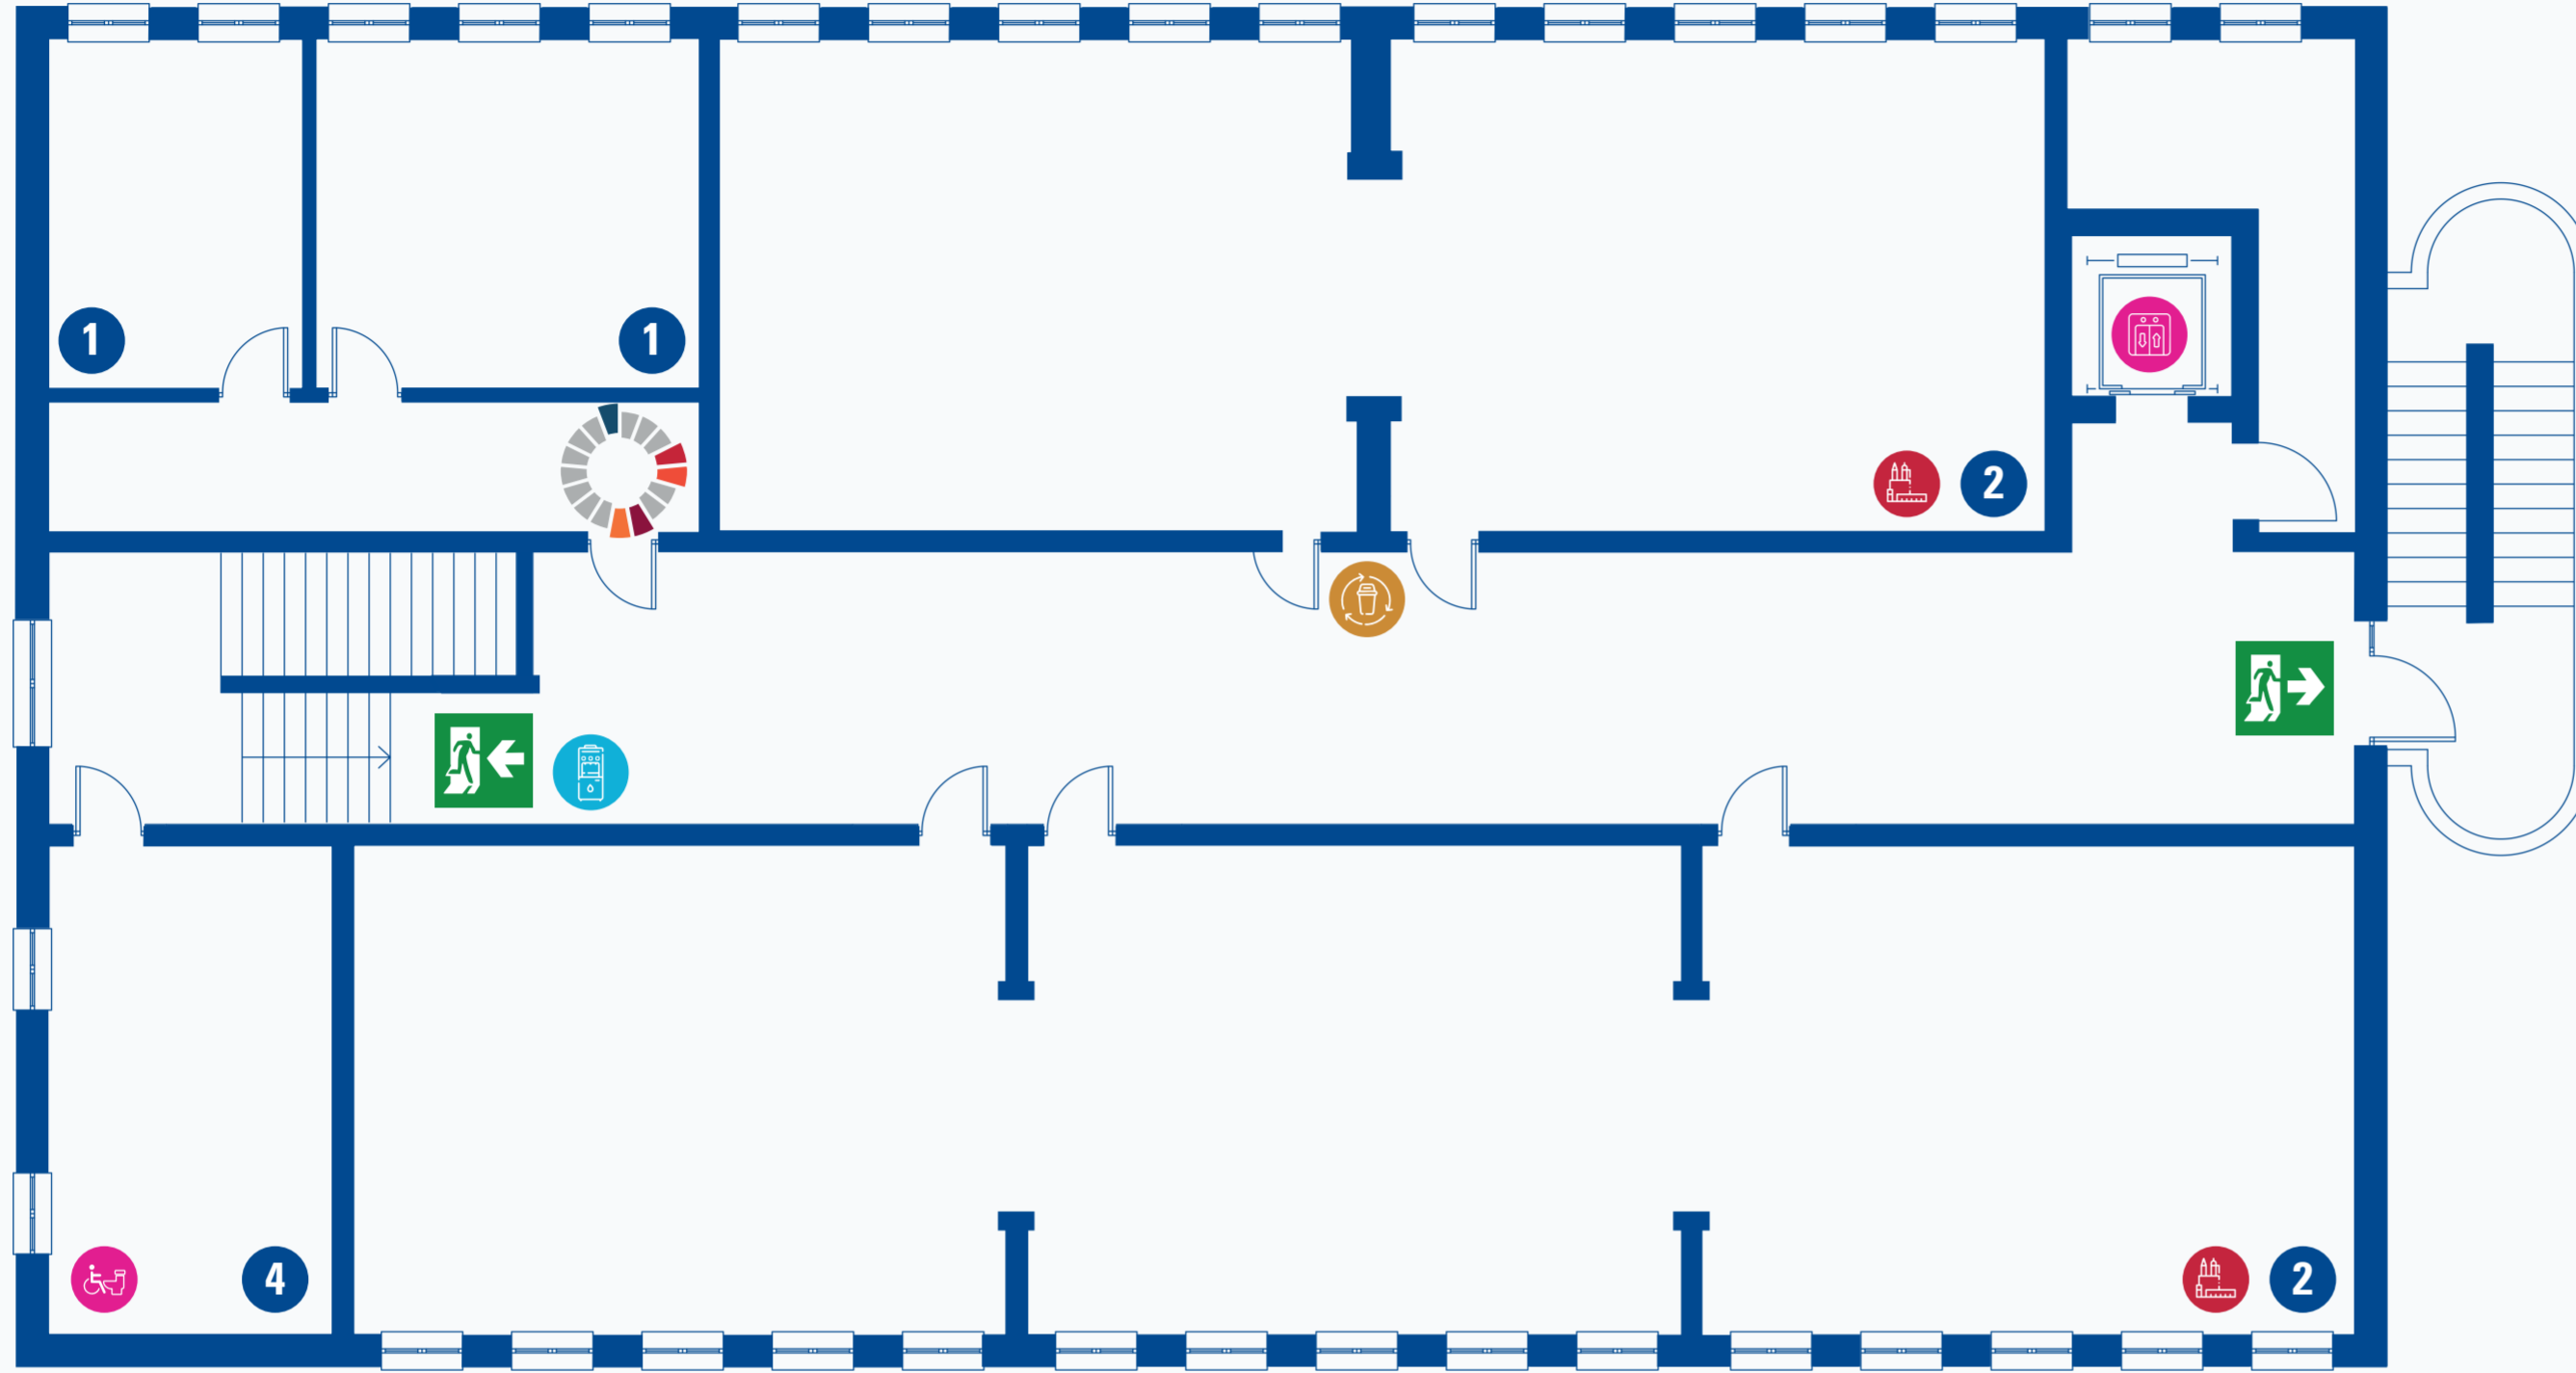

Acil Çıkış
Emergency Exit

Acil Durum Hattı | Emergency Line
0312 585 0 585

TED Üniversitesi Haritaları İçin QR Kodu Okutun!
Scan QR Code for TED University Maps!

YER-YÖN LEJANTI | WAYFINDING LEGEND

- **1 Öğretme & Öğrenme Merkezi | Teaching and Learning Center**
- **2 Stüdyo Sınıfı | Studio Class**

- **4 Kadın Tuvaleti | WomAn Restroom**

SÜRDÜRÜLEBİLİRLİK LEJANTI | SUSTAINABILITY LEGEND

- **Stüdyo Sınıfı | Studio Class**
- **Su Arıtma Cihazı | Water Purifier**
- **Asansör | Elevator**

- **Engelli Tuvaleti | Disabled Restroom**
- **Geri Dönüşüm & Atık Kutusu | Recycling & Waste Bin**