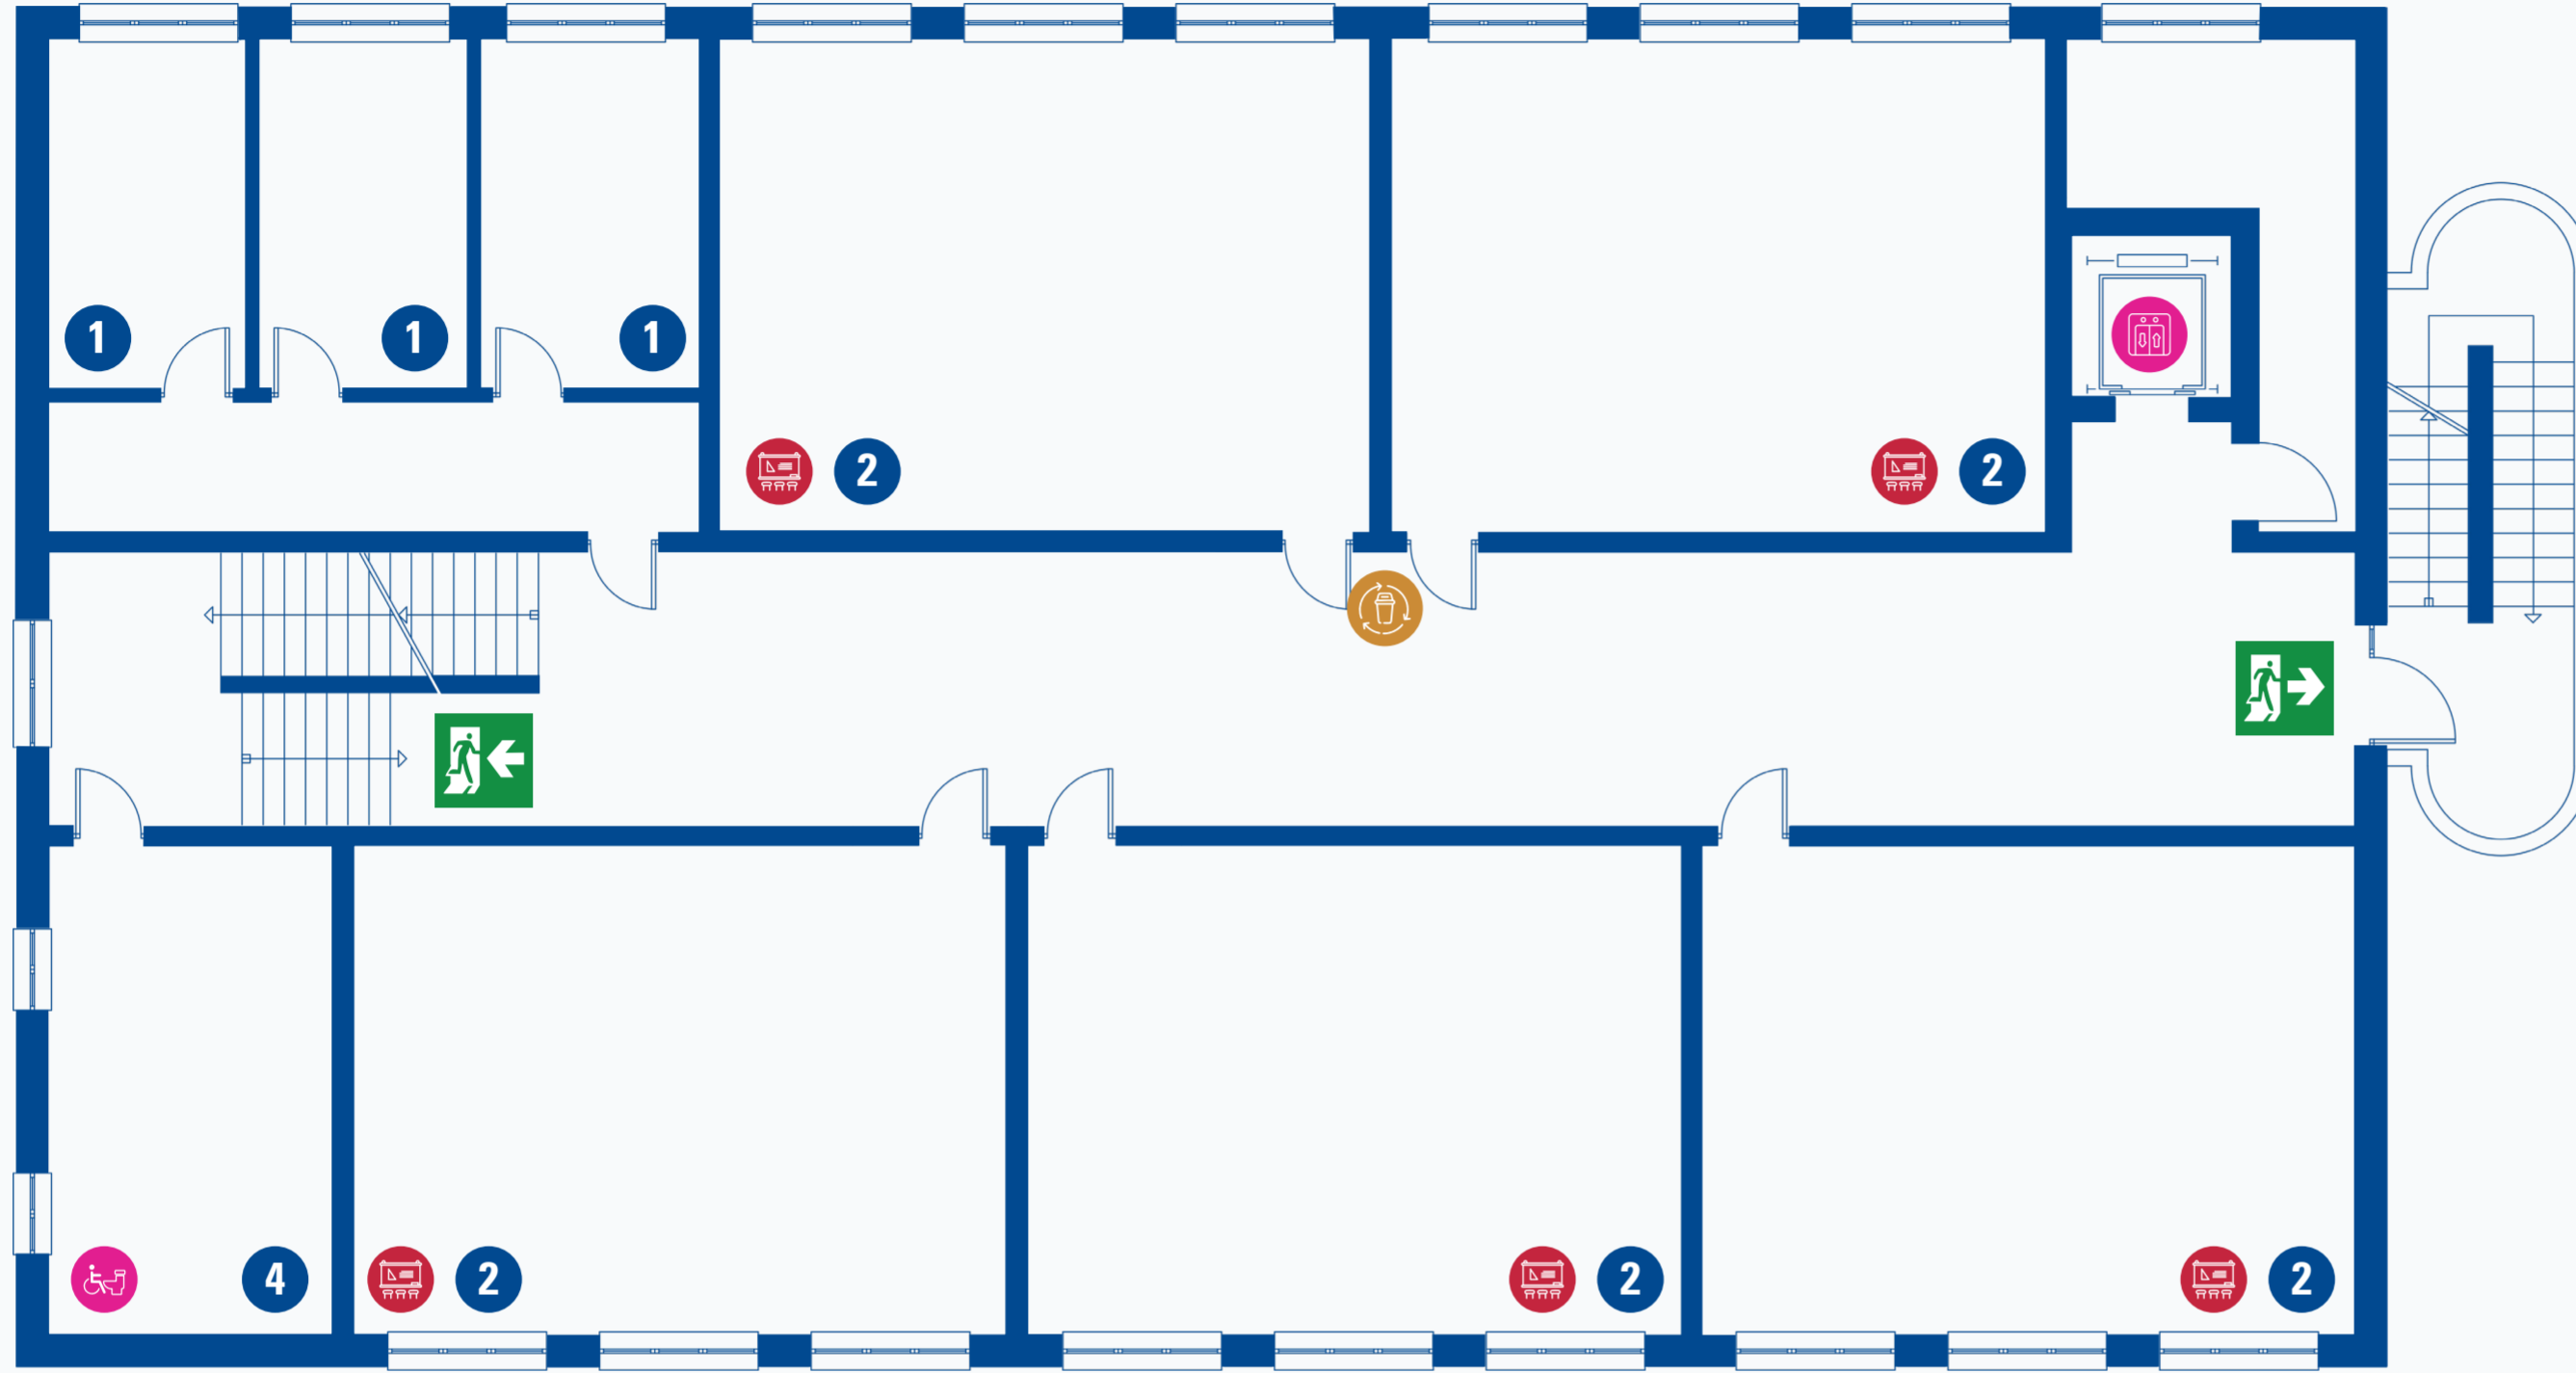

### YER-YÖN LEJANTI | WAYFINDING LEGEND

- 1 Ofis | Office
- 2 Sınıf | Class
- 3 Laboratuvar | Laboratory

- 4 Mutfak | Kitchen
- 5 Süt Sağma & Bebek Bakım Odası | Breastfeeding & Baby Care Room

### SÜRDÜRÜLEBİLİRLİK LEJANTI | SUSTAINABILITY LEGEND

- Laboratuvar | Laboratory
- Sınıf | Class
- Su Arıtma Cihazı | Water Purifier
- Rampa | Ramp

- Asansör | Elevator
- Yürüyüş Yolu | Walking Path
- Geri Dönüşüm & Atık Kutusu | Recycling & Waste Bin

### YER-YÖN LEJANTI | WAYFINDING LEGEND

- 1 Ofis | Office
- 2 Sınıf | Class
- 3 Erkek Tuvaleti | Man Restroom

### YER-YÖN LEJANTI | WAYFINDING LEGEND

- 1 Öğretme & Öğrenme Merkezi | Teaching and Learning Center**
- 2 Stüdyo Sınıfı | Studio Class**

- 4 Kadın Tuvaleti | WomAn Restroom**