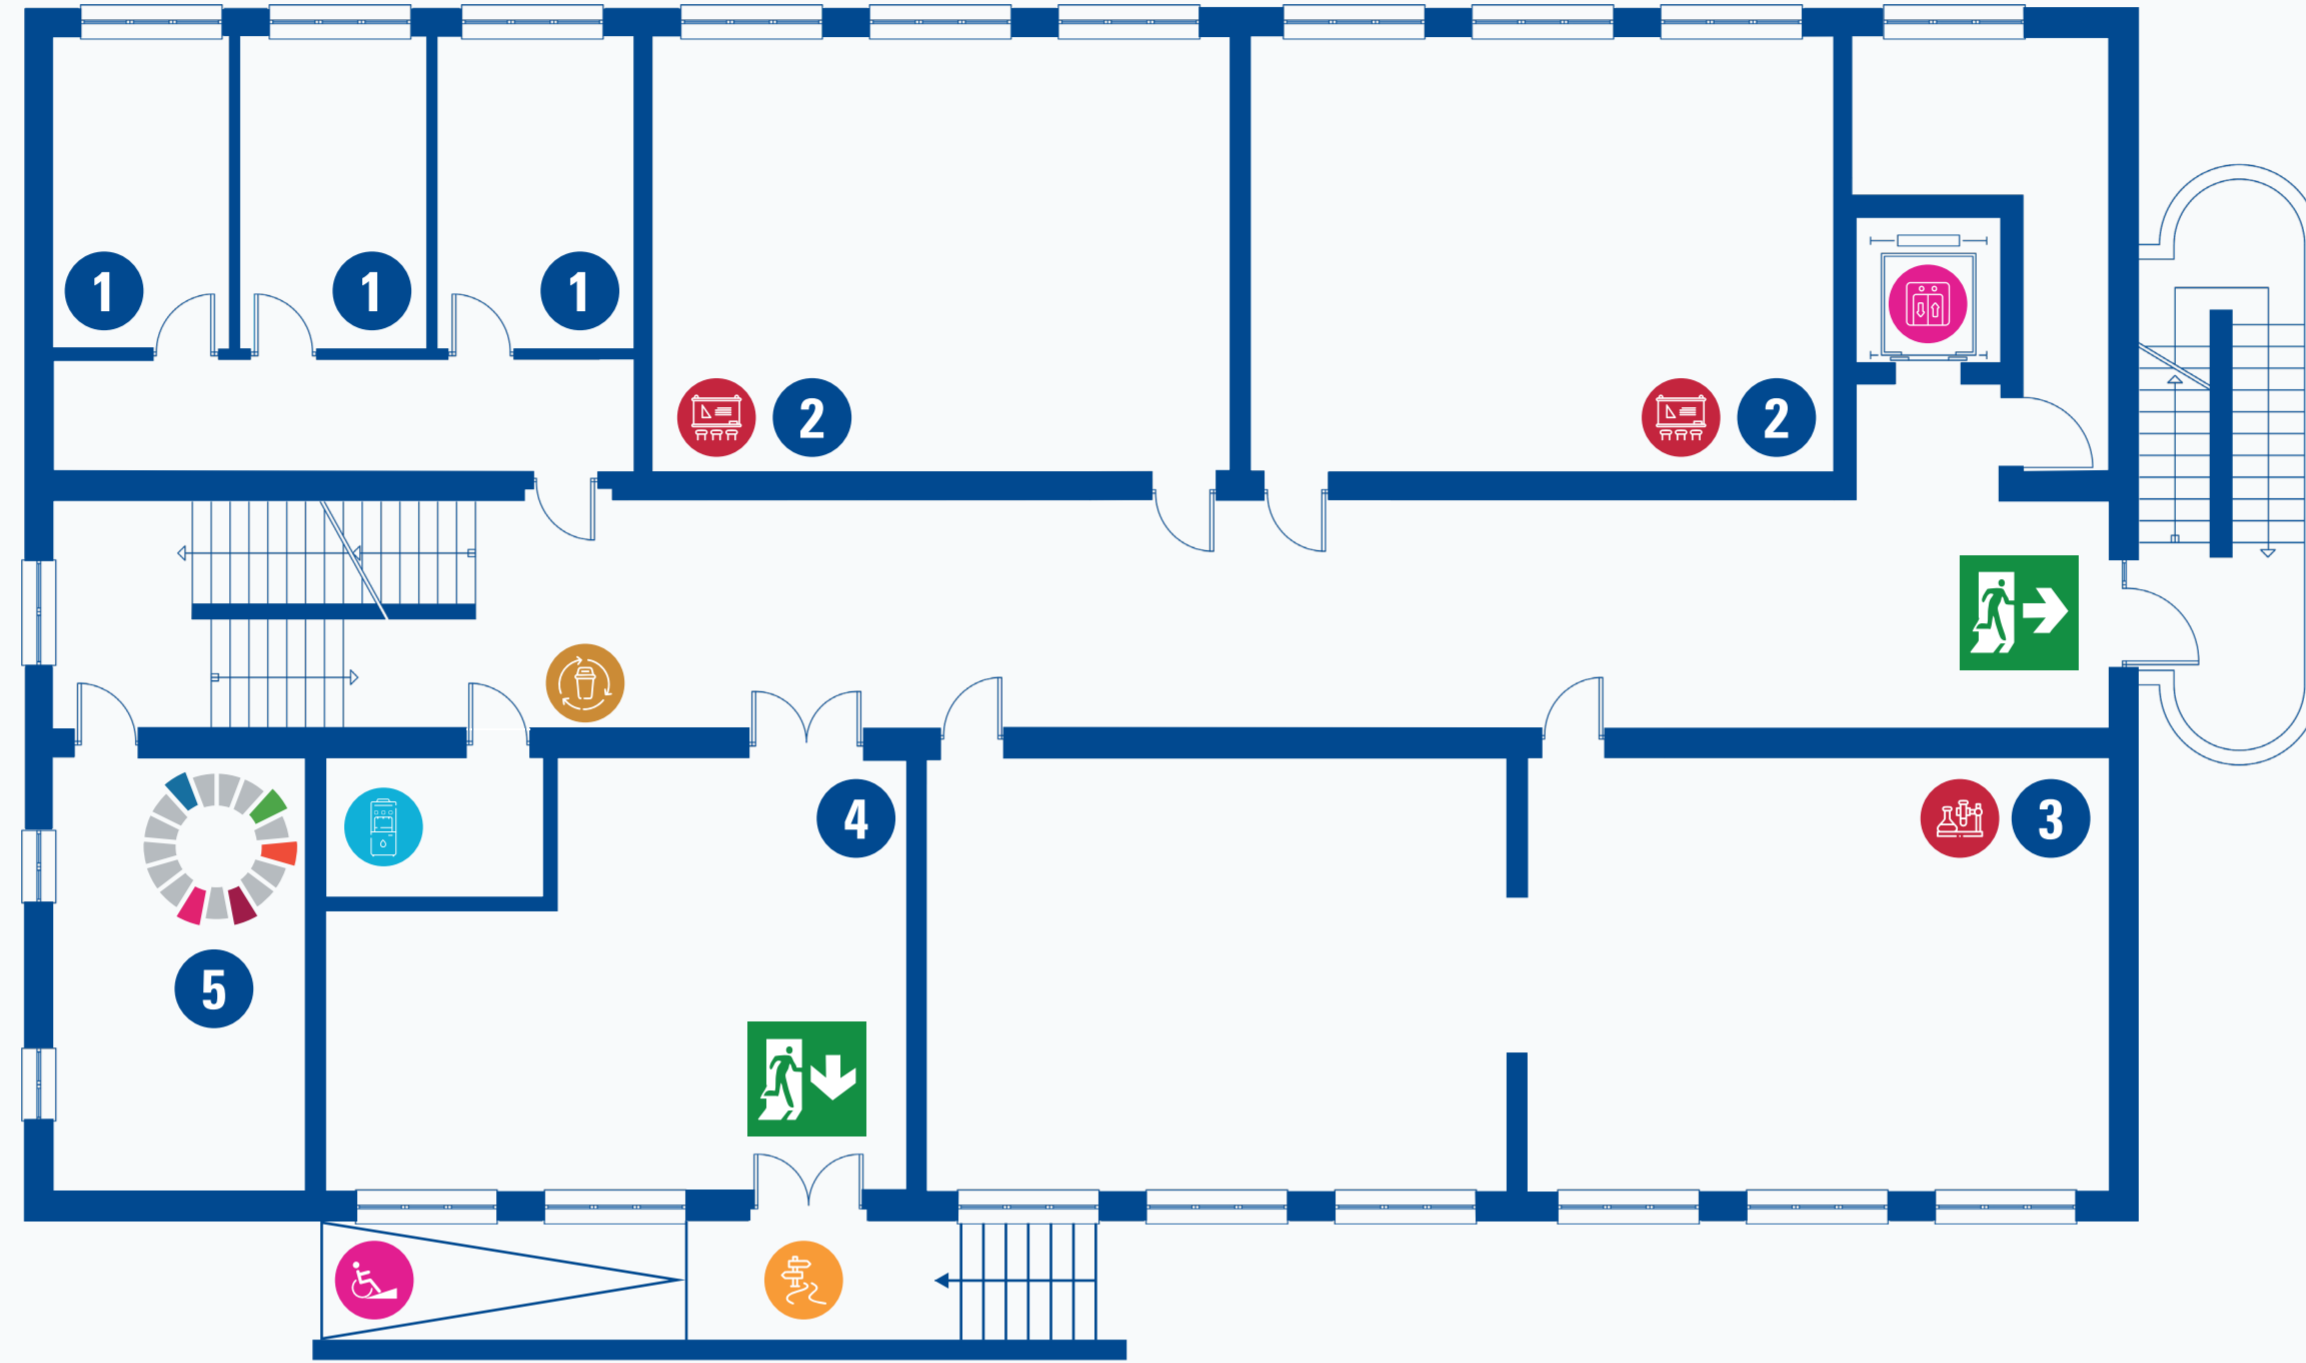

Acil Çıkış
Emergency Exit

Acil Durum Hattı | Emergency Line
0312 585 0 585

TED Üniversitesi Haritaları İçin QR Kodu Okutun!
Scan QR Code for TED University Maps!

YER-YÖN LEJANTI | WAYFINDING LEGEND

- 1 Ofis | Office
- 2 Sınıf | Class
- 3 Laboratuvar | Laboratory

- 4 Mutfak | Kitchen
- 5 Süt Sağma & Bebek Bakım Odası | Breastfeeding & Baby Care Room

SÜRDÜRÜLEBİLİRLİK LEJANTI | SUSTAINABILITY LEGEND

- Laboratuvar | Laboratory
- Sınıf | Class
- Su Arıtma Cihazı | Water Purifier
- Rampa | Ramp

- Asansör | Elevator
- Yürüyüş Yolu | Walking Path
- Geri Dönüşüm & Atık Kutusu | Recycling & Waste Bin