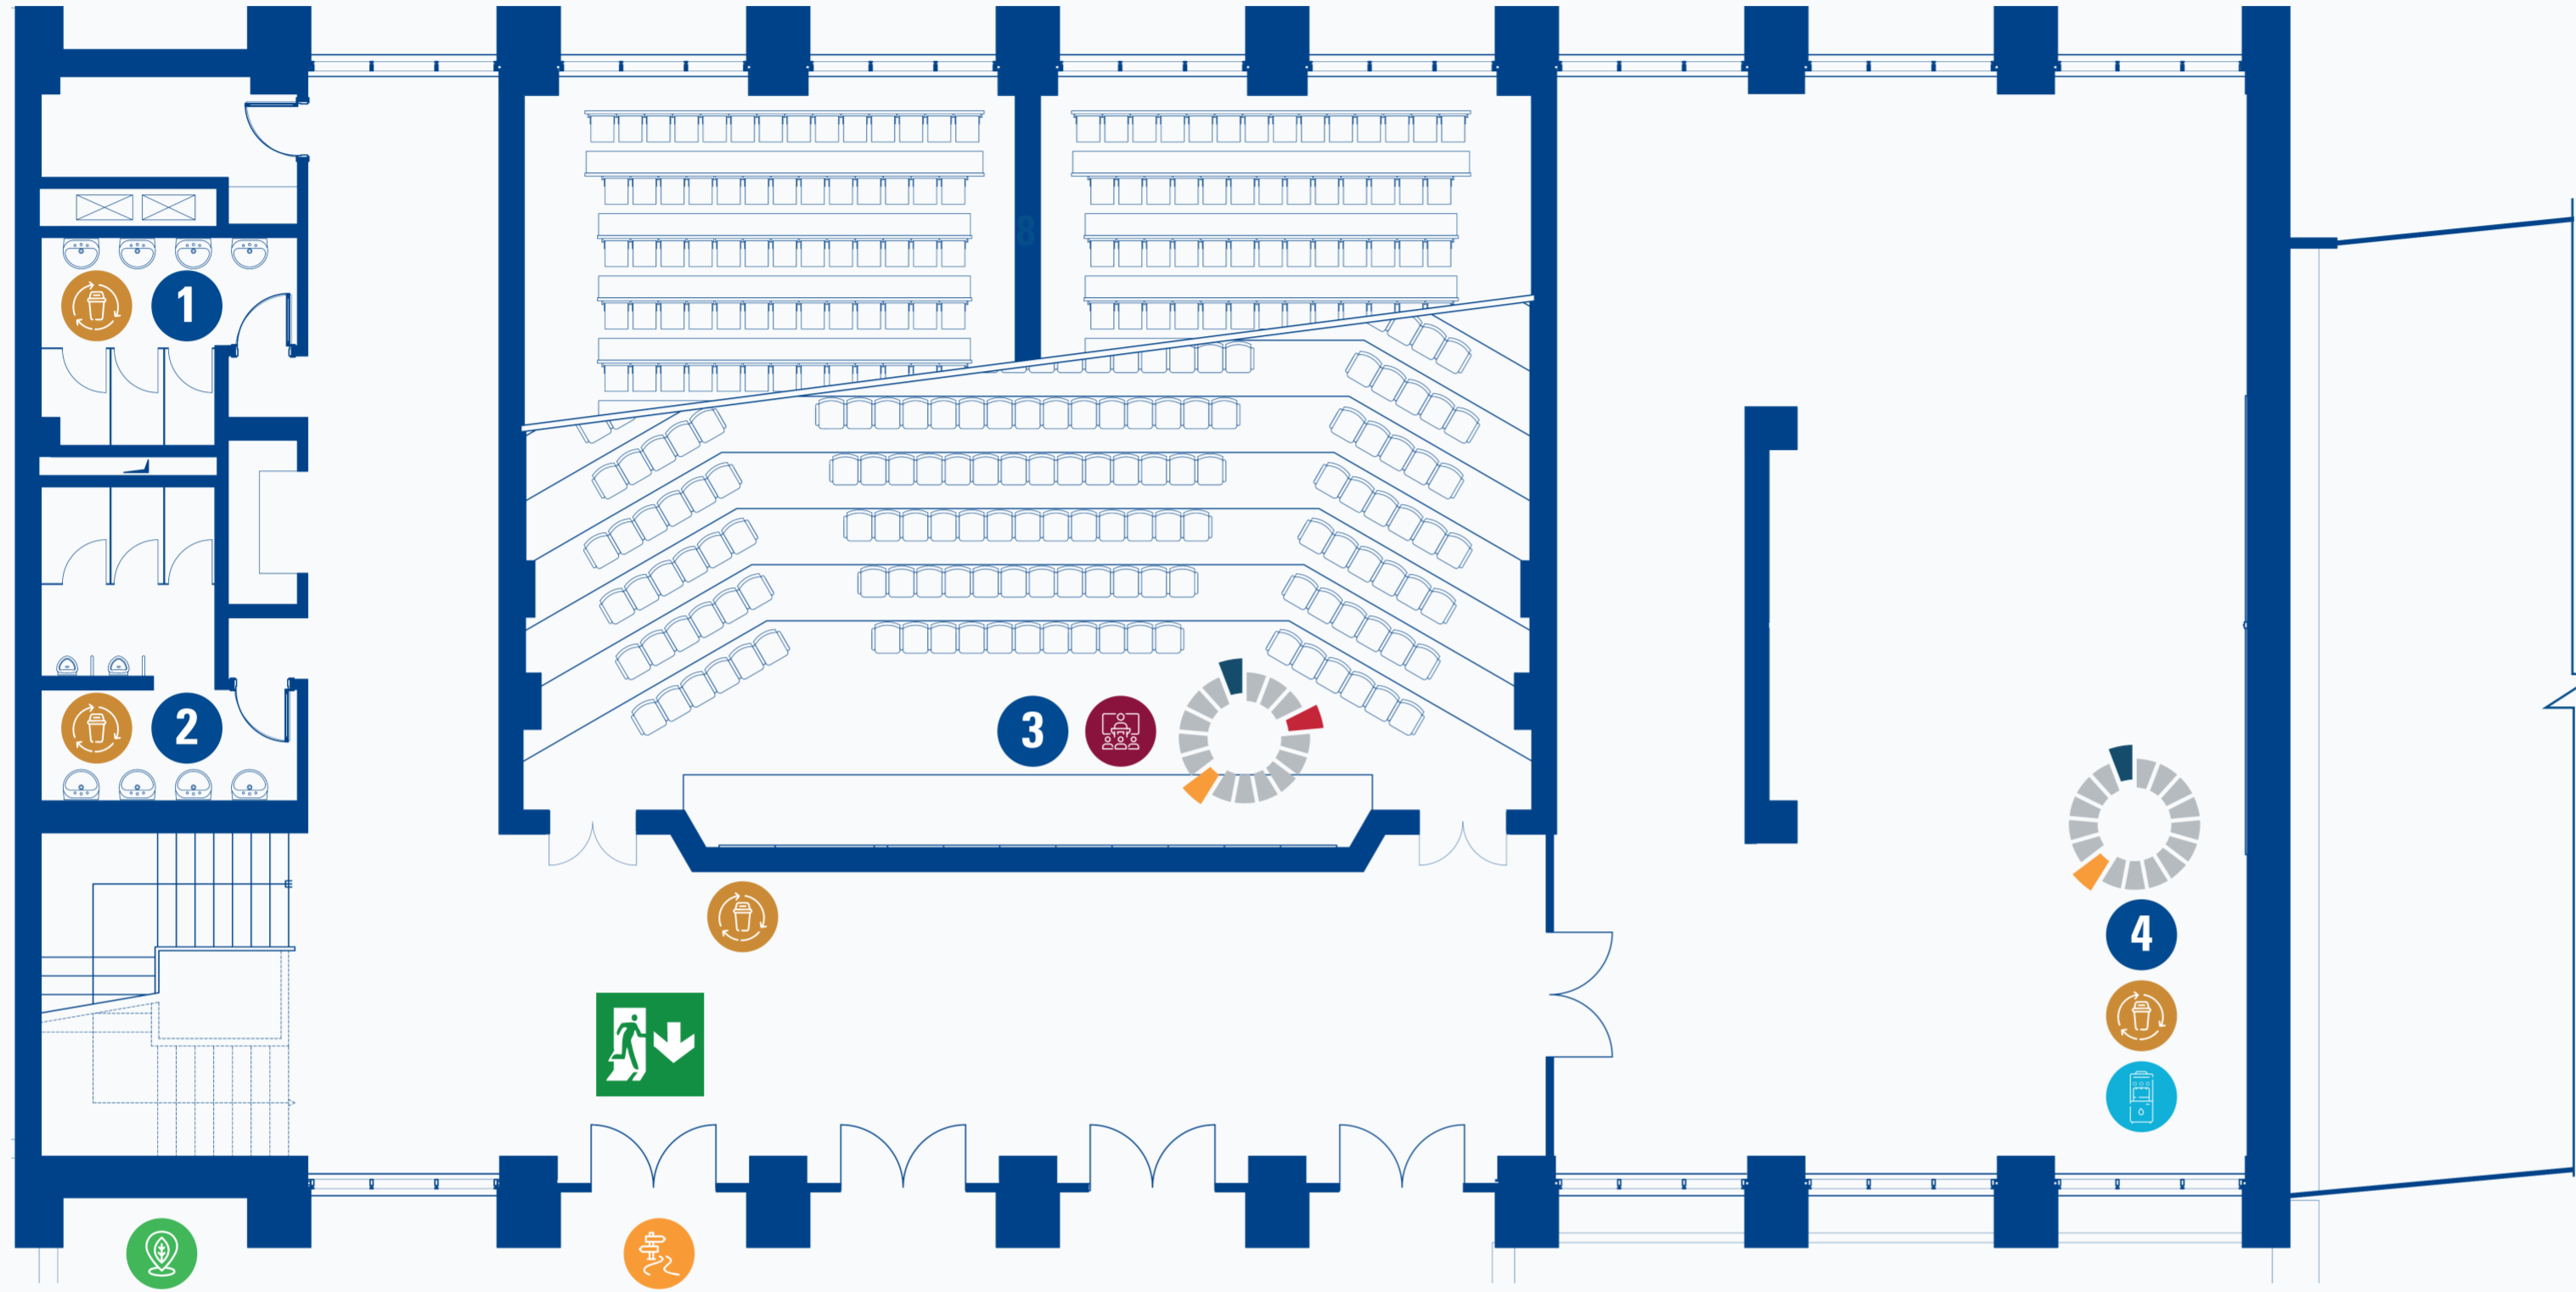

Acil Çıkış
Emergency Exit

Acil Durum Hattı | Emergency Line
0312 585 0 585

Scan QR Code
for TED University Wayfinding Maps

YER-YÖN LEJANTI | WAYFINDING LEGEND

- **1 Kadınlar Tuvaleti | Women Restroom**
- **2 Erkekler Tuvaleti | Men Restroom**

- **3 Ahmet Ersan Konferans Salonu | Ahmet Ersan Conference Hall**
- **4 Filiz Akın Sanat Salonu | Filiz Akın Art Hall**

SÜRDÜRÜLEBİLİRLİK LEJANTI | SUSTAINABILITY LEGEND

- **Su Arıtma Cihazı | Water Purifier**
- **Yürüyüş Yolu | Walking Path**
- **Konferans Salonu | Conference Hall**

- **Geri Dönüşüm & Atık Kutusu | Recycling & Waste Bin**
- **Yeşil Alan | Green Area**