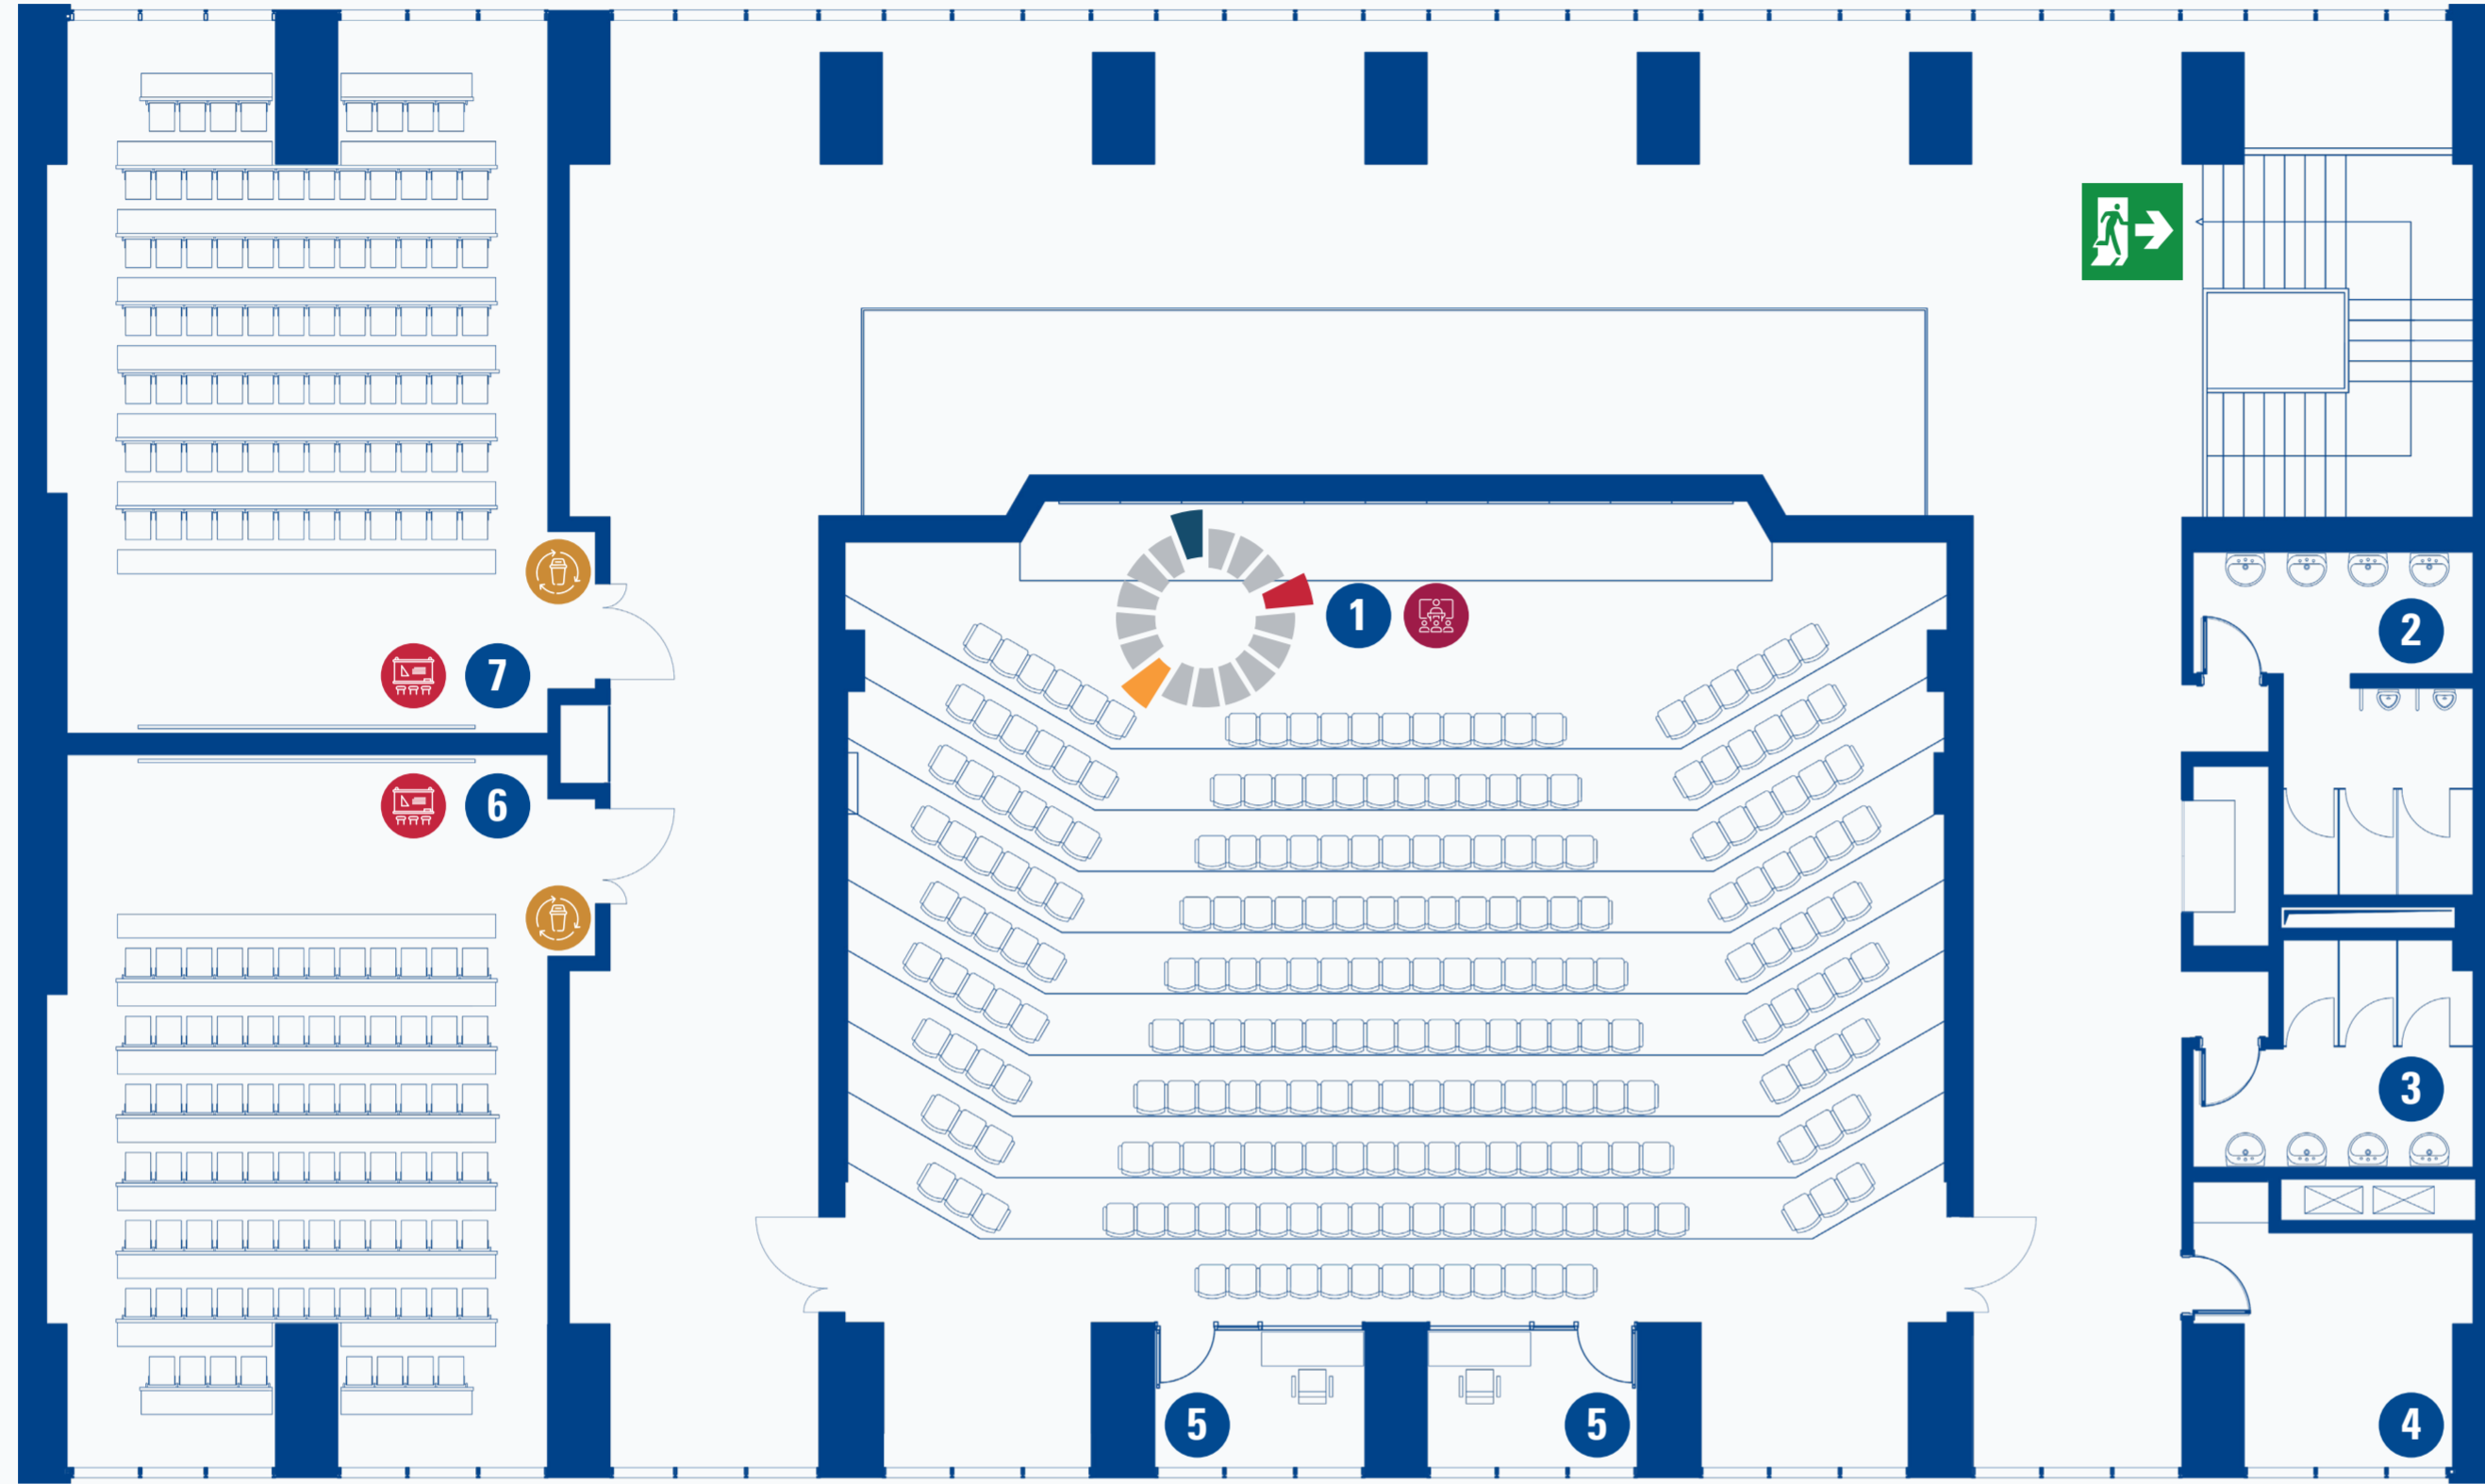

Scan QR Code
for TED University Wayfinding Maps

YER-YÖN LEJANTI | WAYFINDING LEGEND

- 1 Kadınlar Tuvaleti | Women Restroom**
- 2 Erkekler Tuvaleti | Men Restroom**

- 3 Ahmet Ersan Konferans Salonu | Ahmet Ersan Conference Hall**
- 4 Filiz Akın Sanat Salonu | Filiz Akın Art Hall**

SÜRDÜRÜLEBİLİRLİK LEJANTI | SUSTAINABILITY LEGEND

- Su Arıtma Cihazı | Water Purifier**
- Yürüyüş Yolu | Walking Path**
- Konferans Salonu | Conference Hall**

- Geri Dönüşüm & Atık Kutusu | Recycling & Waste Bin**
- Yeşil Alan | Green Area**

Acil Çıkış
Emergency Exit

Acil Durum Hattı | Emergency Line
0312 585 0 585

Scan QR Code
for TED University Wayfinding Maps

YER-YÖN LEJANTI | WAYFINDING LEGEND

- 1** Ahmet Ersan Konferans Salonu | Ahmet Ersan Conference Hall
- 2** Erkek Tuvaleti | Man Restroom
- 3** Kadın Tuvaleti | Woman Restroom
- 4** Servis Alanı | Service Area
- 5** Kontrol Odası | Control Room
- 6** Aclan Acar Amfisi | Aclan Acar Auditorium
- 7** Türkiye Garanti Bankası A.Ş. Amfisi | Türkiye Garanti Bank Inc. Auditorium

SÜRDÜRÜLEBİLİRLİK LEJANTI | SUSTAINABILITY LEGEND

- Amfi | Amphi**
- Konferans Salonu | Conference Hall**

Geri Dönüşüm & Atık Kutusu |
Recycling & Waste Bin