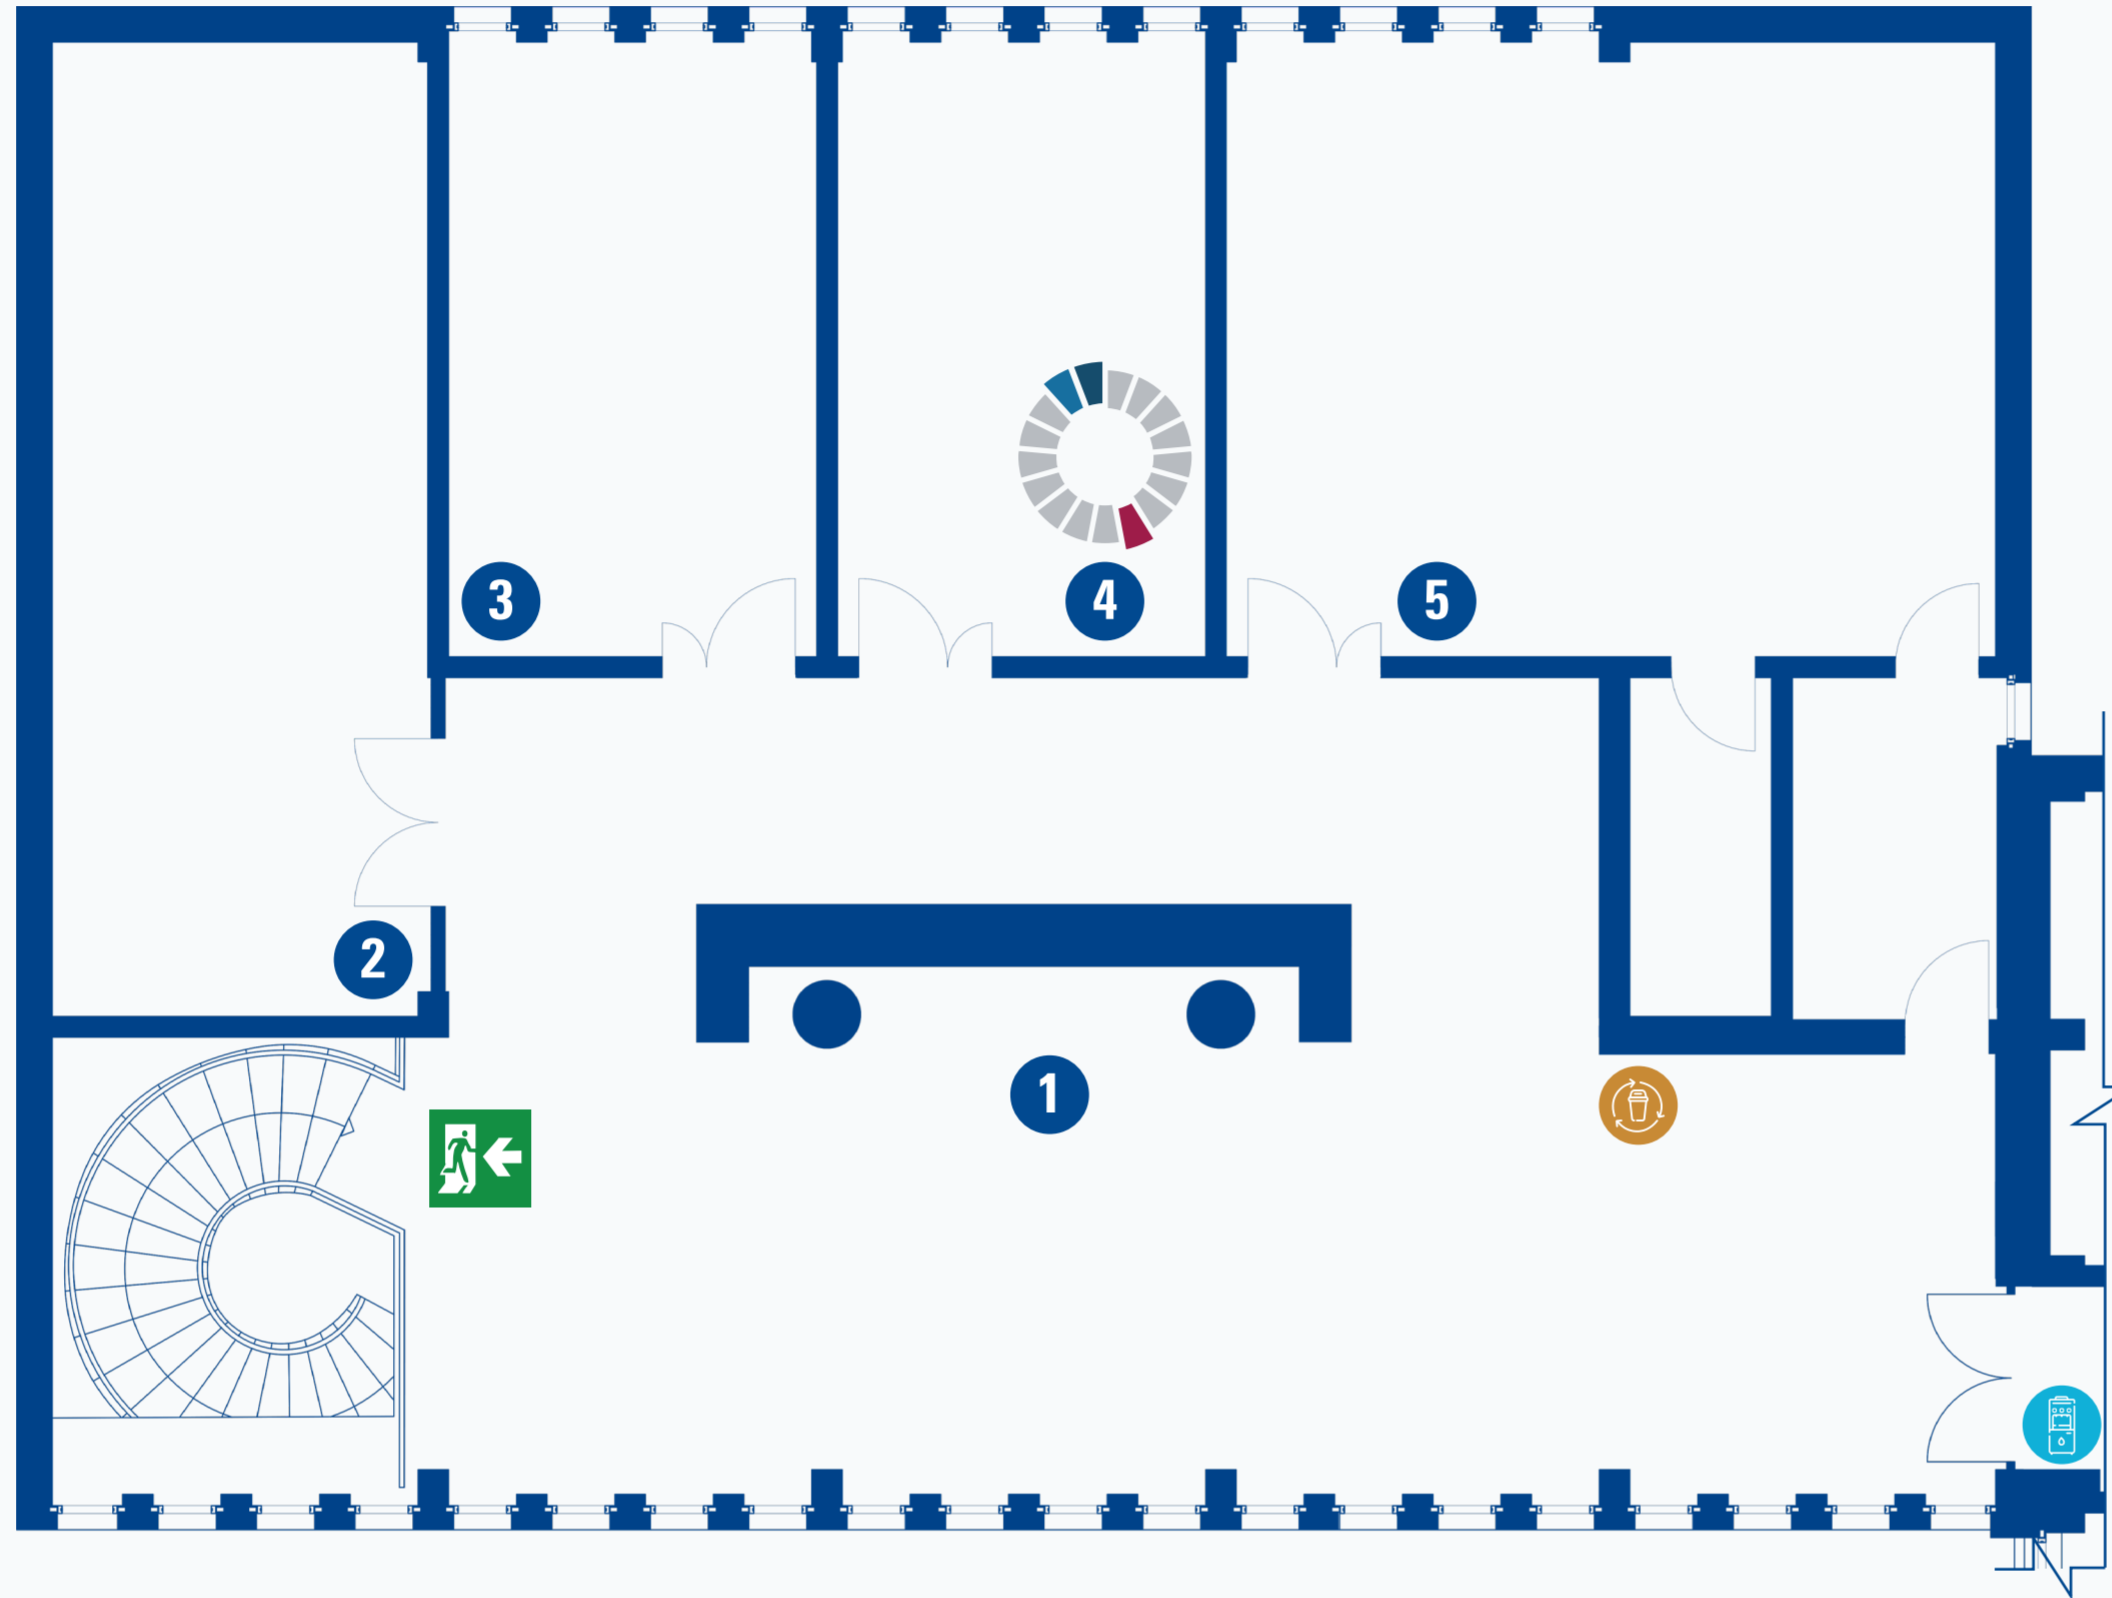

Acil Durum Hattı | Emergency Line
0312 585 0 585

Scan QR Code
for TED University Wayfinding Maps

YER-YÖN LEJANT | WAYFINDING LEGEND

- 1** Dekanlık Toplantı Odası | Dean's Meeting Room
- 2** Rektör Danışmanlığı | Advisor to the Rector
- 3** Rektör Yardımcılığı | Vice Rectorate
- 4** Rektör Yardımcılığı Sekreterliği | Vice Rectorate Secretariat

SÜRDÜRÜLEBİLİRLİK LEJANT | SUSTAINABILITY LEGEND

- Su Arıtma Cihazı | Water Purifier**
- Yürüyüş Yolu | Walking Path**
- Geri Dönüşüm & Atık Kutusu | Recycling & Waste Bin**
- Yeşil Alan | Green Area**

Acil Çıkış
Emergency Exit

Acil Durum Hattı | Emergency Line
0312 585 0 585

Scan QR Code
for TED University Wayfinding Maps

YER-YÖN LEJANT | WAYFINDING LEGEND

- 1 Özel Kalem | Executive Assistant
- 2 Toplantı Odası | Meeting Room
- 3 Mütevelli Heyeti Başkanlığı | Board of Trustees Presidency
- 4 Mütevelli Heyeti Odası | Board of Trustees Room
- 5 Rektörlük Odası | Office of the Rector

SÜRDÜRÜLEBİLİRLİK LEJANT | SUSTAINABILITY LEGEND

Su Arıtma Cihazı | Water Purifier

Geri Dönüşüm & Atık Kutusu | Recycling & Waste Bin