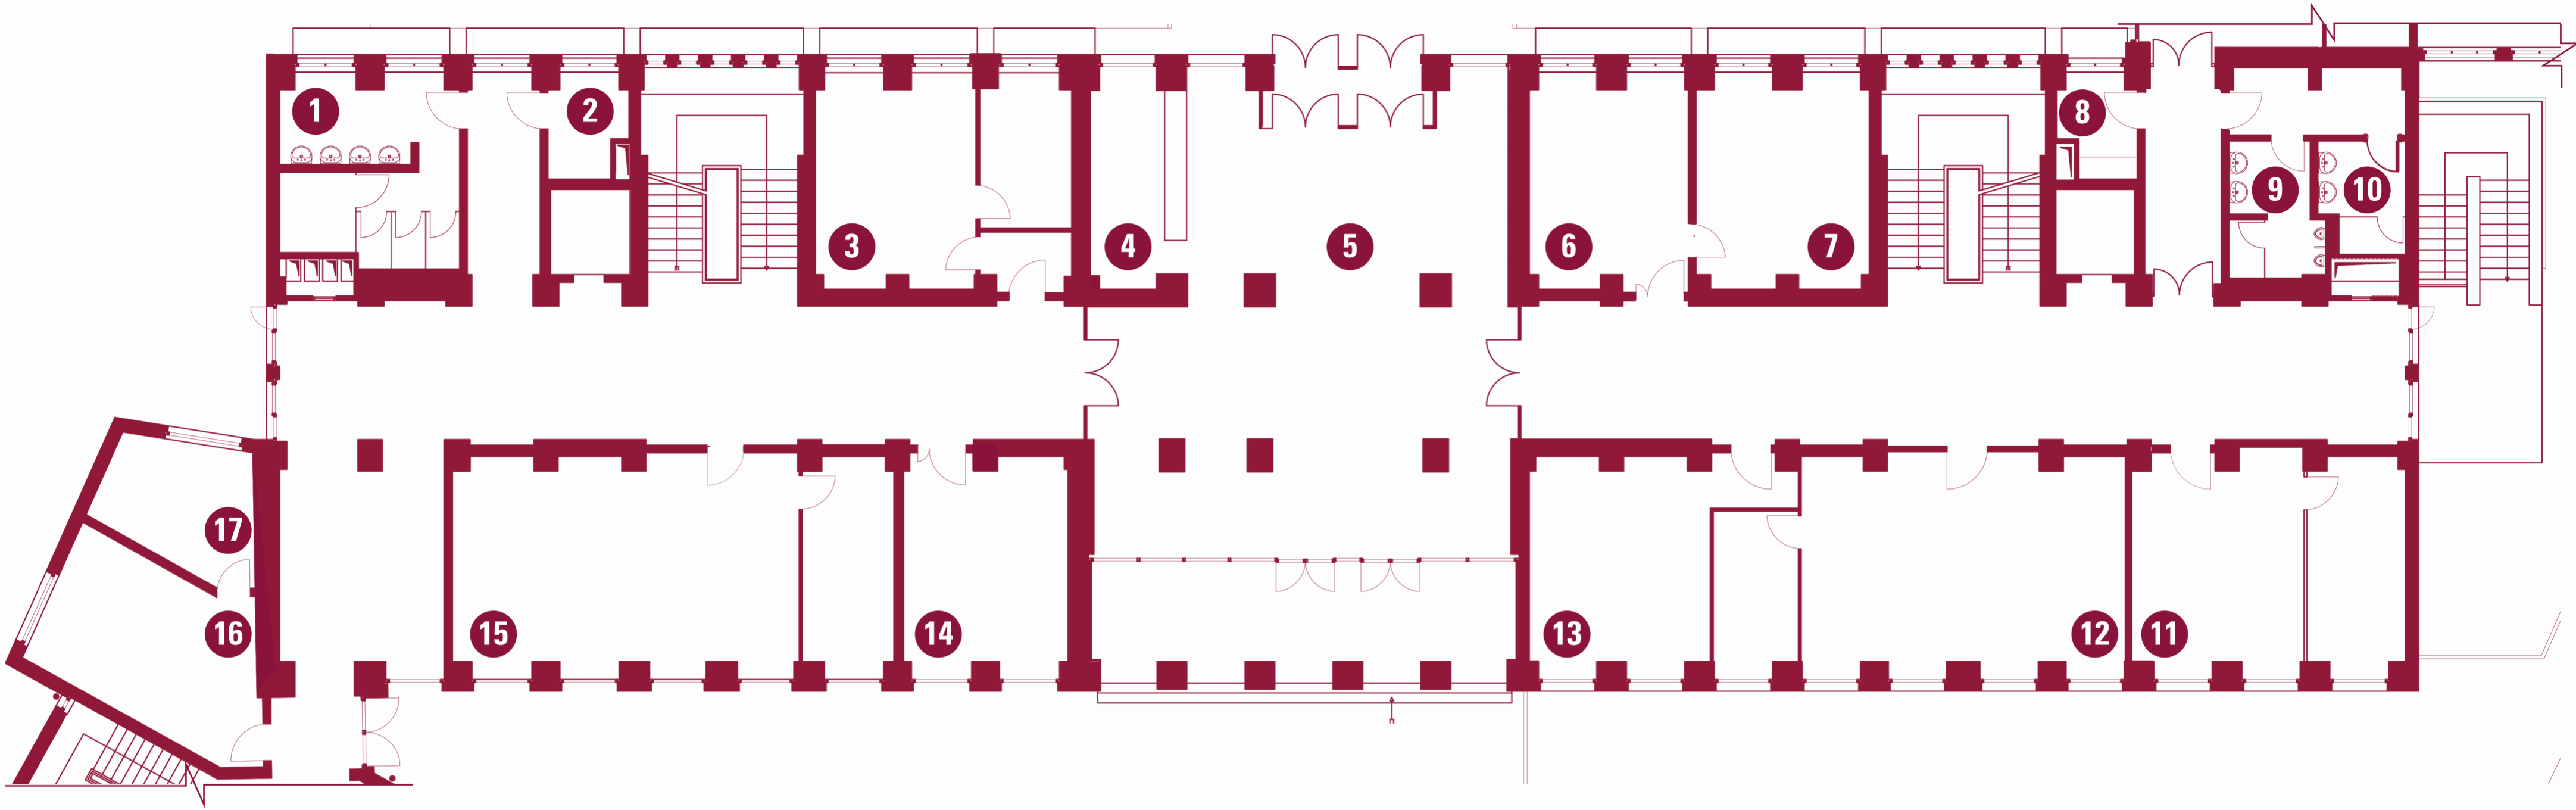

YER-YÖN BULMA HARİTASI | WAYFINDING MAP

A BLOK-1.KAT | A BLOCK-1st FLOOR

Scan QR Code
for TED University Wayfinding Maps

YER-YÖN LEJANTI | WAYFINDING LEGEND

- | | | | |
|--|--|------------------------------------|---|
| 1 Kadın Tuvaleti Woman Restroom | 6 Yazı İşleri Arşivi Documentary Affairs Archive | 10 Arşiv Odası Archive Room | 14 Arşiv Odası Archive Room |
| 2 Elektrik Pano Odası Electrical Panel Room | 7 Rezerv Alanı Reserve Area | 11 Arşiv Odası Archive Room | 15 Mezunlar Derneği Odası Alumni Association Room |
| 3 Radyo TEDÜ Radio TEDU | 8 Kadın İbadethane Women Prayer Room | 12 Arşiv Odası Archive Room | 16 Topluluk Odası Community Room |
| 4 Ortak Birim Deposu Common Unit Storage | 9 Erkek İbadethane Men Prayer Room | 13 Topluluk Odası Community Room | 17 Topluluk Odası Community Room |
| 5 Arşiv Odası ve Depo Archive Room and Storage | | | |

YER-YÖN BULMA HARİTASI | WAYFINDING MAP

A BLOK ZEMİN KAT | A BLOCK GROUND FLOOR

Scan QR Code
for TED University Wayfinding Maps

YER-YÖN LEJANTI | WAYFINDING LEGEND

- | | | | |
|--|---|--|---------------------------------------|
| 1 Kadın Tuvaleti Woman Restroom | 6 Sekreterlik Secretarial | 10 Kadın Tuvaleti Woman Restroom | 14 Yazı İşleri Editorial Department |
| 2 Elektrik Pano Odası Electrical Panel Room | 7 Genel Sekreterlik General Secretariat | 11 Uluslararası Programlar Ofisi International Programs Office | 15 Mali İşler Financial Affairs |
| 3 Kariyer Merkezi & TEDÜ Mezunlar Derneği Ofisi
Kariyer Merkezi & TEDÜ Mezunlar Derneği Ofisi | 8 Çay Ocağı Kitchenette | 12 Öğrenci İşleri Student Affairs | 16 UPS Odası UPS Room |
| 4 Danışma & Güvenlik Infodesk & Security | 9 Erkek Tuvaleti Men Restroom | 13 Genel Sekreter Yardımcılığı Assistant Secretary General | 17 CCTV Güvenlik CCTV Security |
| 5 Giriş Holü Entrance Hall | | | |