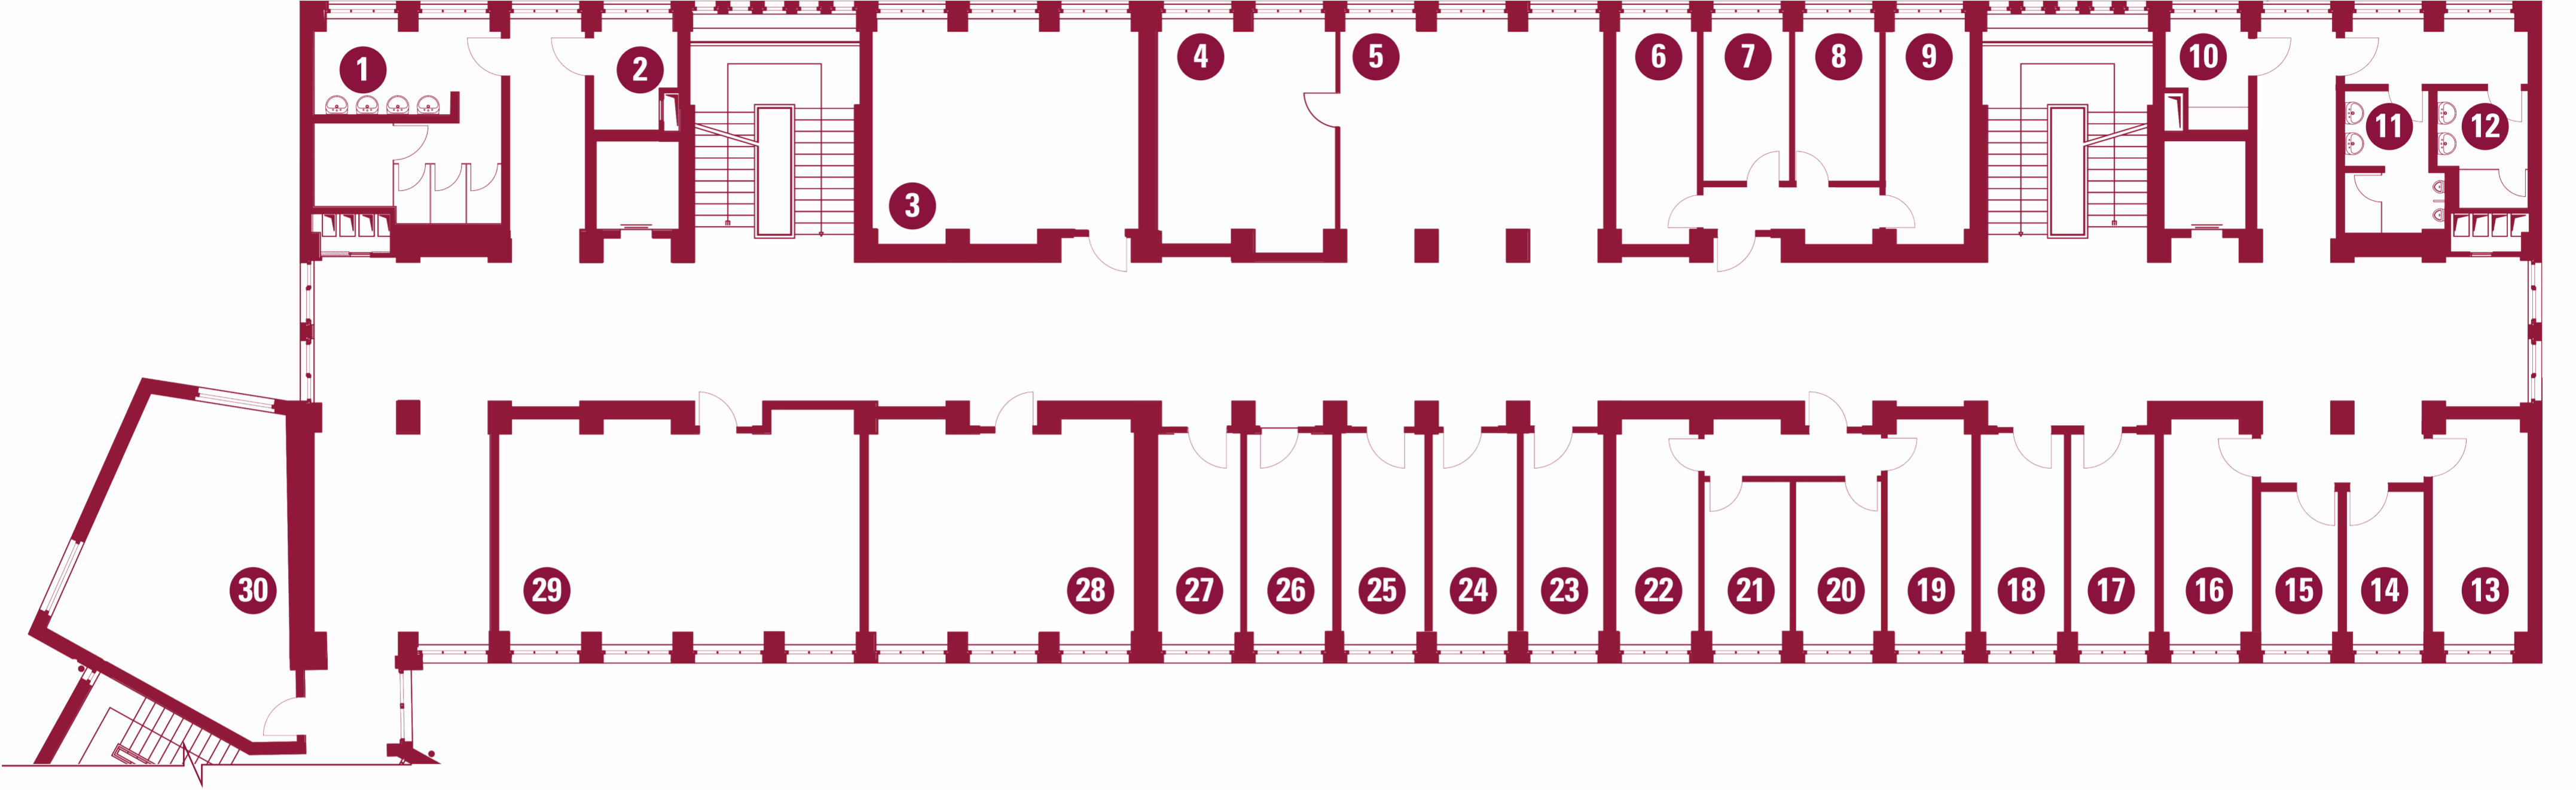

YER-YÖN BULMA HARİTASI | WAYFINDING MAP

A BLOK 4.KAT | A BLOCK 4th FLOOR

Scan QR Code
for TED University Wayfinding Maps

YER-YÖN LEJANTI | WAYFINDING LEGEND

1 Kadın Tuvaleti | Woman Restroom	8 A416.3 Numaralı Ofis | Office Number A416.3	16 A417 Numaralı Ofis | Office Number A417	24 A427 Numaralı Ofis | Office Number A427
2 Elektrik Pano Odası | Electrical Panel Room	9 A416.4 Numaralı Ofis | Office Number A416.4	17 A419 Numaralı Ofis | Office Number A419	25 A429 Numaralı Ofis | Office Number A429
3 A422- Ferhan Erkmenoğlu Sınıfı | A422- Ferhan Erkmenoğlu Class	10 Çay Ocağı | Kitchenette	18 A421 Numaralı Ofis | Office Number A421	26 A431 Numaralı Ofis | Office Number A431
4 A420- Eğitim Faaliyetleri Planlama ve Destek Ofisi |	11 Erkek Tuvaleti | Man Restroom	19 A423.1 Numaralı Ofis | Office Number A423.1	27 A433 Numaralı Ofis | Office Number A433
5 A418- Hasan Kasan Öğrenme Salonu | A418- Hasan Kasan Learning Hall	12 Kadın Tuvaleti | Woman Restroom	20 A423.2 Numaralı Ofis | Office Number A423.2	28 A435 Numaralı Sınıf | Class Number A435
6 A416.1 Numaralı Ofis | Office Number A416.1	13 Temel Bilimler Direktörlüğü | Directorate of Basic Sciences	21 A423.3 Numaralı Ofis | Office Number A423.3	29 A437- İbrahim Hızal Sınıfı | A437- İbrahim Hızal Class
7 A416.2 Numaralı Ofis | Office Number A416.2	14 Temel Bilimler Direktörlük Sekreterliği | Secretariat of the Directorate of Basic Sciences	22 A423.4 Numaralı Ofis | Office Number A423.4	30 B440- Mimarlık Kesim Atölyesi | B440- Architecture Cutting Atelier
	15 A415 Numaralı Ofis | Office Number A415	23 A425 Numaralı Ofis | Office Number A425