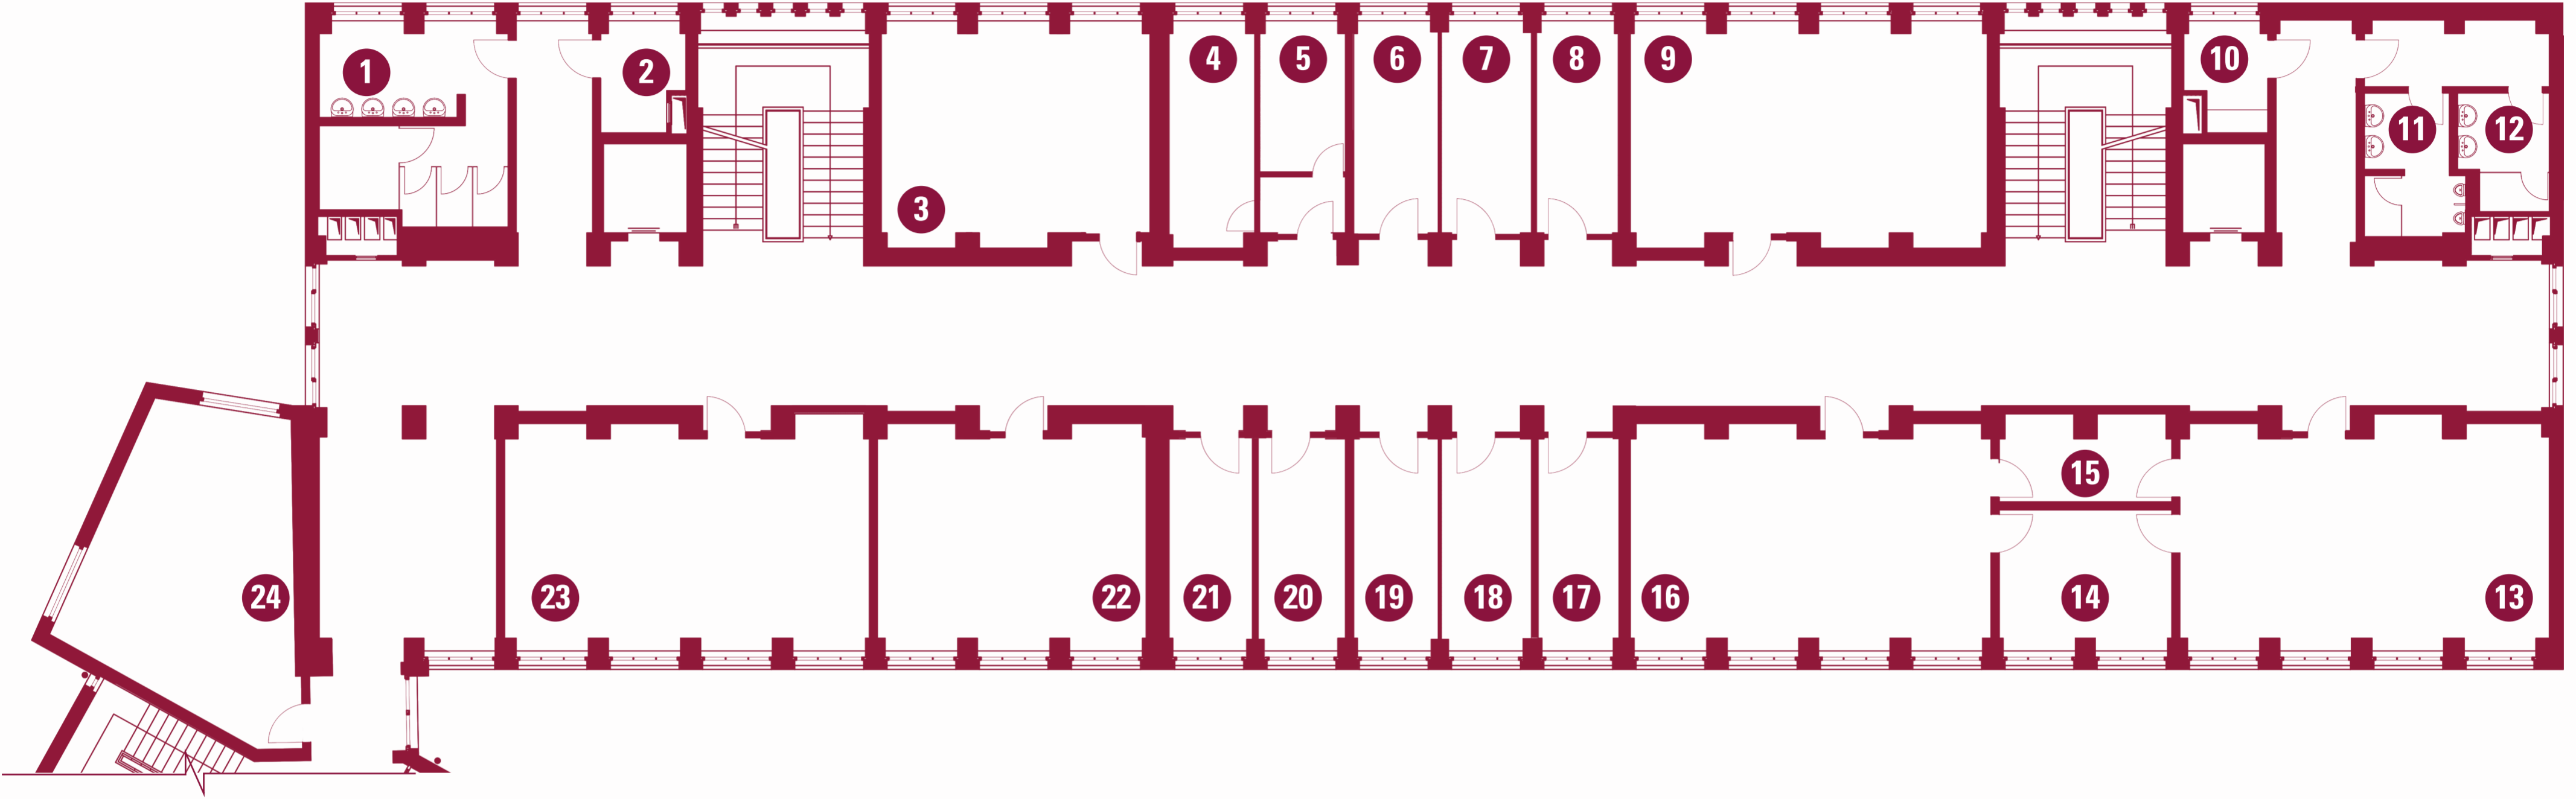

YER-YÖN BULMA HARİTASI | WAYFINDING MAP

A BLOK 2.KAT | A BLOCK 2nd FLOOR

Scan QR Code
for TED University Wayfinding Maps

YER-YÖN LEJANTI | WAYFINDING LEGEND

1 Kadın Tuvaleti | Woman Restroom	8 A218 Numaralı Ofis | Office Number A218	14 Asistan Odası | Assistant's Room	19 A223 Numaralı Ofis | Office Number A223
2 Elektrik Pano Odası | Electrical Panel Room	9 A216- Cüneyt Dayıcioğlu Sınıfı | A216- Cüneyt Dayıcioğlu Class	15 Depo | Storage	20 A225 Numaralı Ofis | Office Number A225
3 A226- Sacide Dökmeci Sınıfı | A226- Sacide Dökmeci Class	10 Çay Ocağı | Kitchenette	A217- Hande Kuyumcu Bilgisayar Mühendisliği Donanım Laboratuvarı |	21 A227 Numaralı Ofis | Office Number A227
4 A224.1 Numaralı Ofis | Office Number A224.1	11 Erkek Tuvaleti | Man Restroom	A217- Hande Kuyumcu Computer Engineering Hardware Laboratory	22 A229- Hasan Aziz Utkan Sınıfı | A229- Hasan Aziz Utkan Class
5 A224.2 Numaralı Ofis | Office Number A224.2	12 Kadın Tuvaleti | Woman Restroom	17 A219 Numaralı Ofis | Office Number A219	23 A231- Gülseren Mağdenli Sınıfı | A231- Gülseren Mağdenli Class
6 A222 Numaralı Ofis | Office Number A222	13 A211- Ercan Davudoğlu Bilgisayar Mühendisliği Yazılım Laboratuvarı |	18 A221 Numaralı Ofis | Office Number A221	24 B240 Numaralı Ofis | Office Number B240
7 A220 Numaralı Ofis | Office Number A220	A211- Ercan Davudoğlu Computer Engineering Software Laboratory