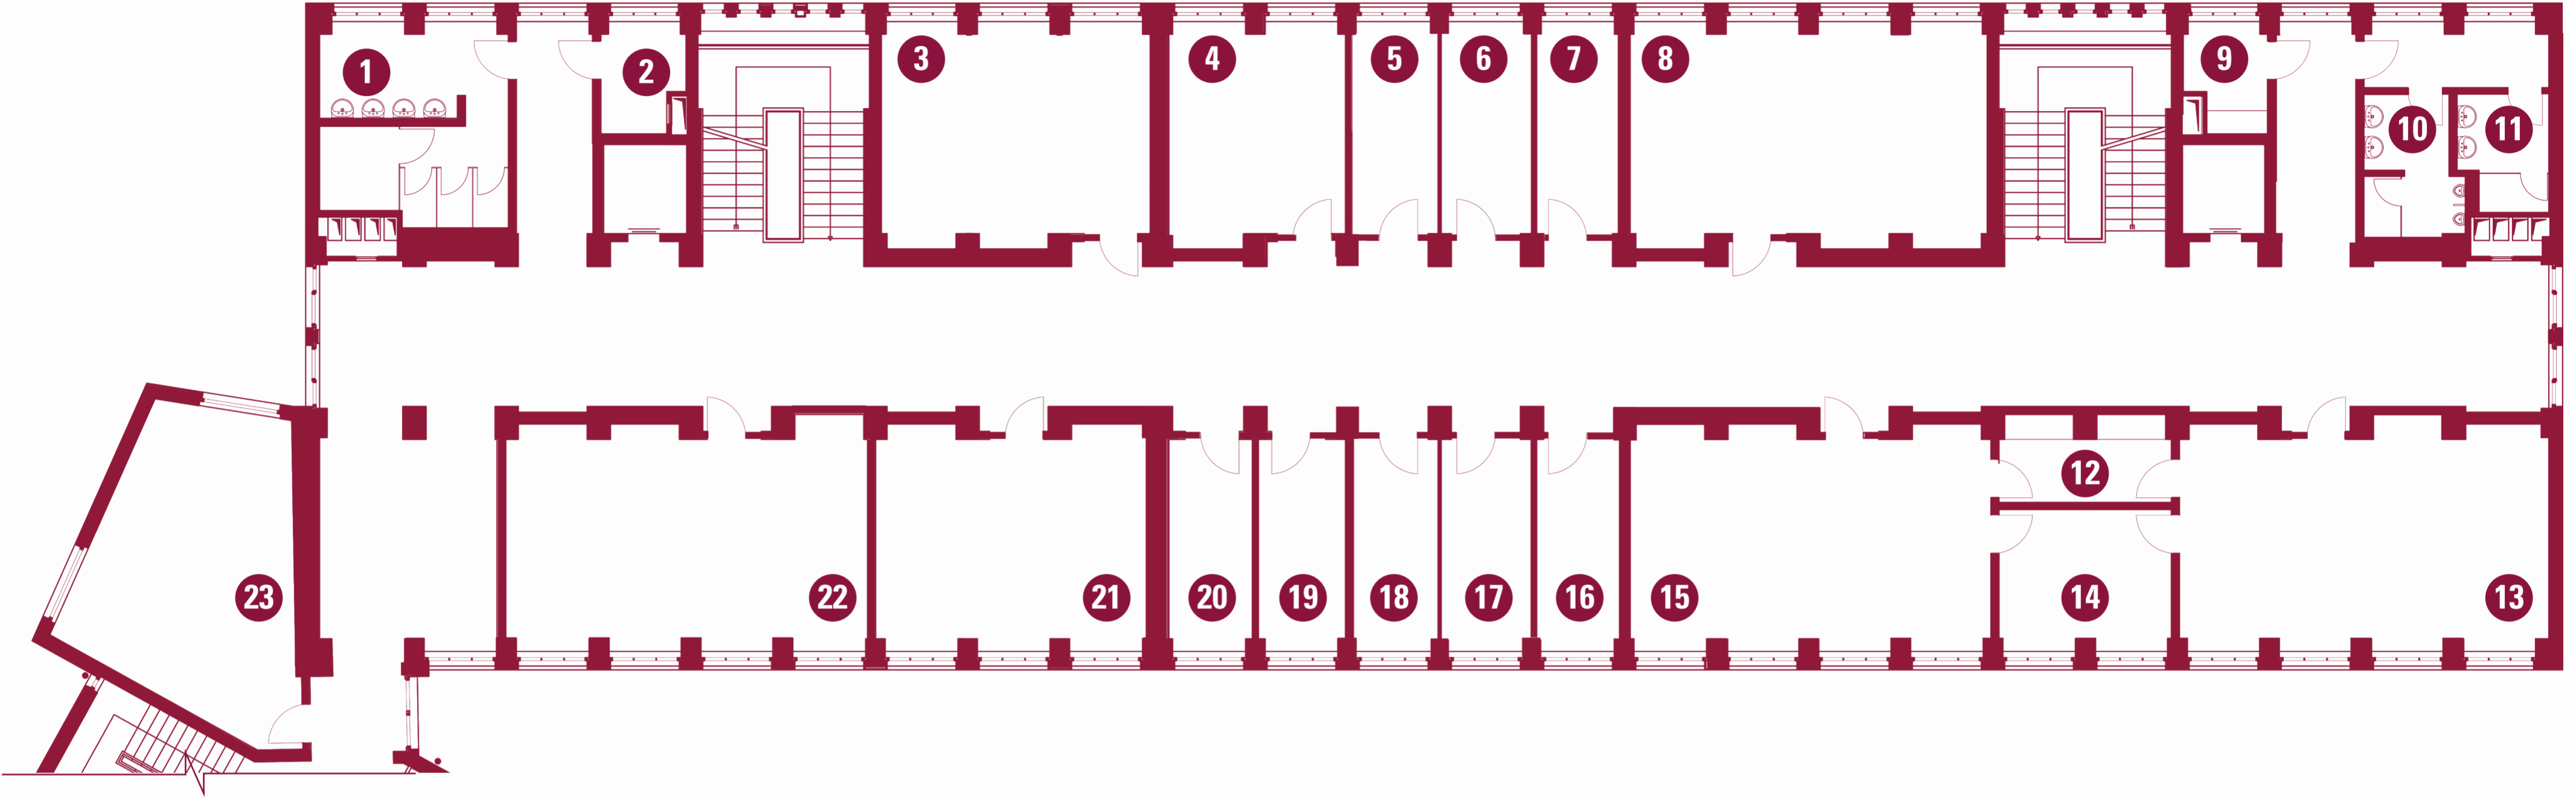

YER-YÖN BULMA HARİTASI | WAYFINDING MAP

A BLOK 3.KAT | A BLOCK 3rd FLOOR

Scan QR Code
for TED University Wayfinding Maps

YER-YÖN LEJANTI | WAYFINDING LEGEND

1 Kadın Tuvaleti | Woman Restroom	7 A318 Numaralı Ofis | Office Number A318	13 A311- Ünal Akpınar A.Ş. Kontrol ve Güç Laboratuvarı | A311- Ünal Akpınar Inc. Control and Power Laboratory	18 A323 Numaralı Ofis | Office Number A323
2 Elektrik Pano Odası | Electrical Panel Room	8 A316- Umut Önal Endüstri Mühendisliği Optimizasyon Laboratuvarı | A316- Umut Önal Industrial Engineering Optimization Laboratory	14 Asistan Odası | Assistant's Room	19 A325 Numaralı Ofis | Office Number A325
3 A326- Sefer Ulusoy Haberleşme ve Mikrodalga Laboratuvarı | A326- Sefer Ulusoy Communication and Microwave Laboratory	9 Çay Ocağı | Kitchenette	15 A317- Niyazi Akdaş Temel Elektrik-Elektronik Laboratuvarı | A317- Niyazi Akdaş Basic Electrical-Electronics Laboratory	20 A327 Numaralı Ofis | Office Number A327
4 A324 Numaralı Ofis | Office Number A324	10 Erkek Tuvaleti | Man Restroom	16 A319 Numaralı Ofis | Office Number A319	21 A329- Cengiz Köksal Sınıfı | A329- Cengiz Köksal Class
5 A322 Numaralı Ofis | Office Number A322	11 Kadın Tuvaleti | Woman Restroom	17 A321 Numaralı Ofis | Office Number A321	22 A331- Ertuğrul Kardeşler Mefruşat Sınıfı | A331- Ertuğrul Kardeşler Mefruşat Class
6 A320 Numaralı Ofis | Office Number A320	12 Depo | Storage		23 B340 Numaralı Ofis | Office Number B340