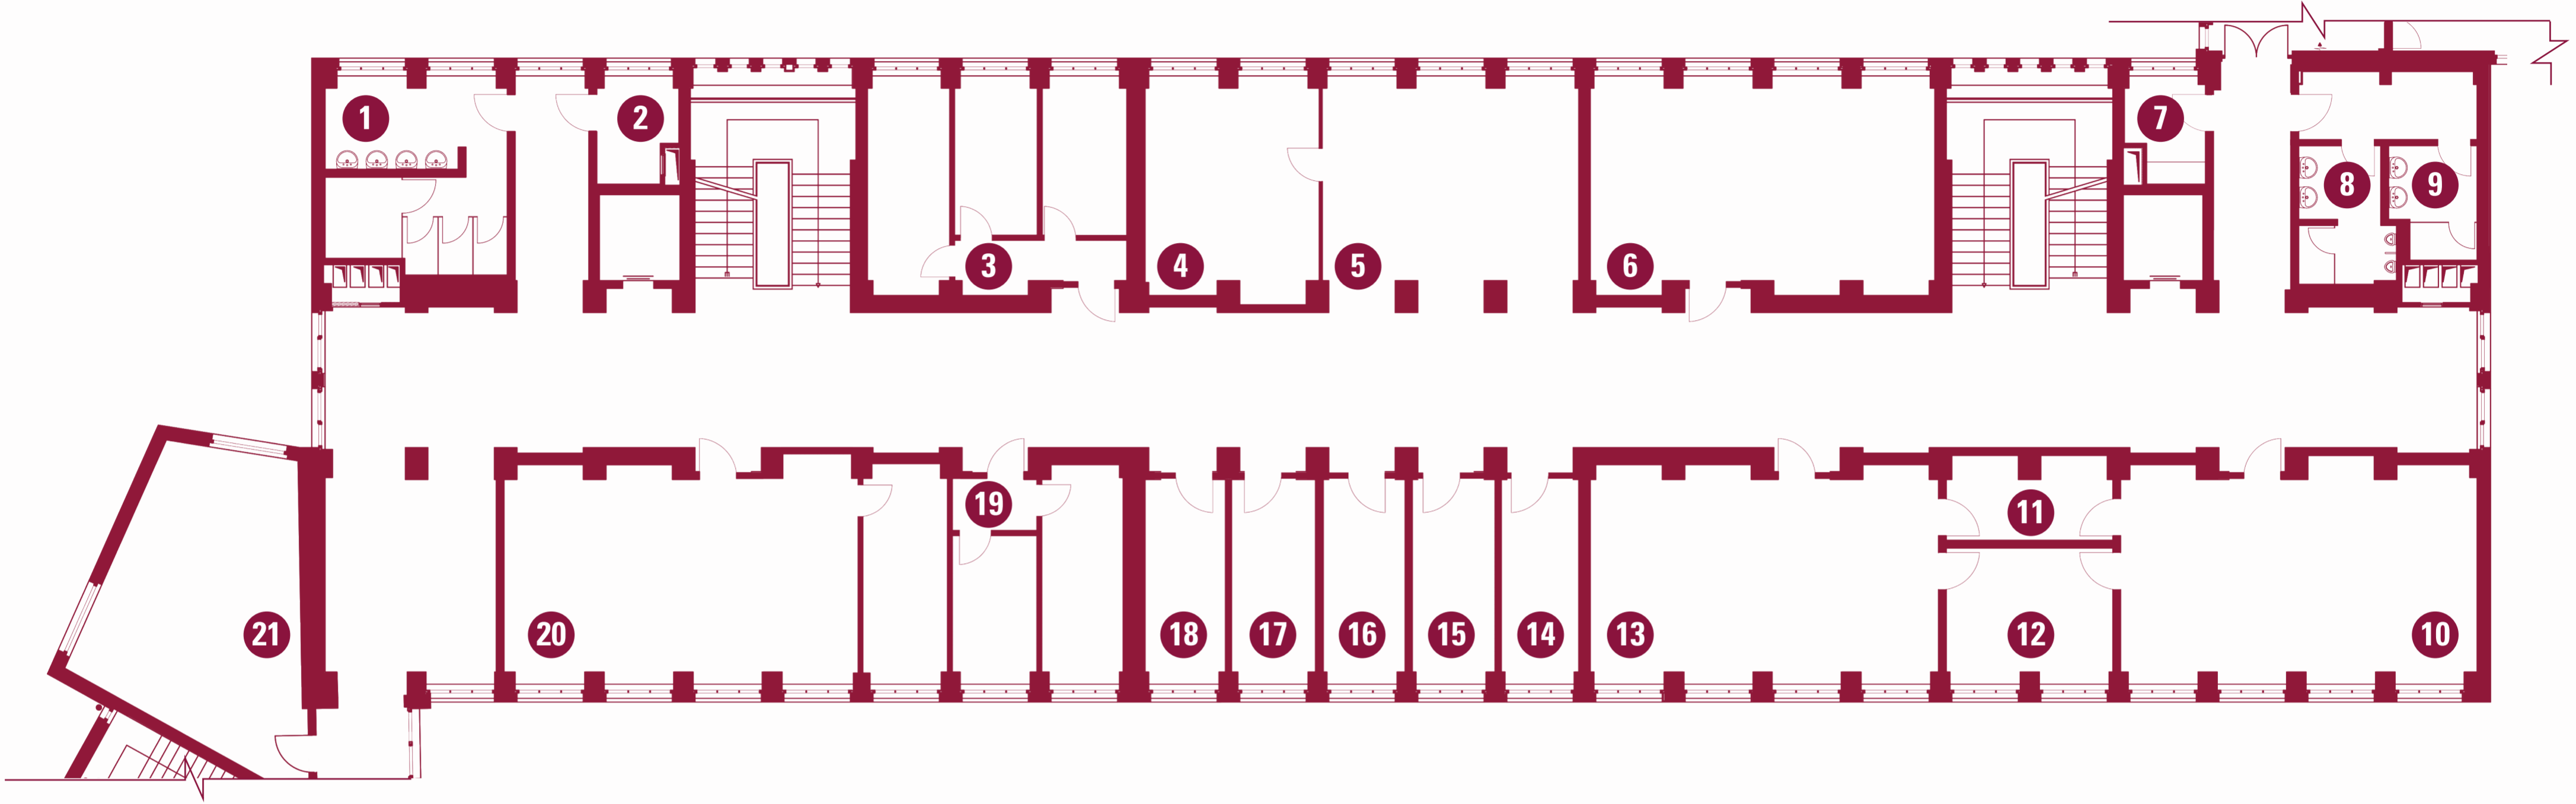

YER-YÖN BULMA HARİTASI | WAYFINDING MAP

A BLOK 1.KAT | A BLOCK 1st FLOOR

Scan QR Code
for TED University Wayfinding Maps

YER-YÖN LEJANTI | WAYFINDING LEGEND

1 Kadın Tuvaleti | Woman Restroom	6 A116- Prof. Dr. Recai İlçayto Toplantı Salonu | A116- Prof. Dr. Recai İlçayto Meeting Room	12 Asistan Odası | Assistant's Room	17 A125 Numaralı Ofis | Office Number A125
2 Elektrik Pano Odası | Electrical Panel Room	7 Çay Ocağı | Kitchenette	13 A117- Mehmet Mağdenli Pedagoji Laboratuvarı | A117- Mehmet Mağdenli Pedagogy Laboratory	18 A127 Numaralı Ofis | Office Number A127
3 Öğrenci Gelişim ve Psikolojik Danışma Merkezi | Student Development and Psychological Counseling Center	8 Erkek Tuvaleti | Man Restroom	14 A119 Numaralı Ofis | Office Number A119	19 Etkinlik Ofisi | Events Office
4 Kurumsal Gelişim Ofisi | Institutional Development Office	9 Kadın Tuvaleti | Woman Restroom	15 A121 Numaralı Ofis | Office Number A121	20 Kurumsal İletişim Ofisi | Corporate Communications Office
5 Casa Mobilya Öğrenme Salonu | Casa Furniture Learning Hall	10 A111- Hakan Ateş Fizik Laboratuvarı | A111- Hakan Ateş Physics Laboratory	16 A123 Numaralı Ofis | Office Number A123	21 Sistem Odası | System Room
	11 Depo | Storage