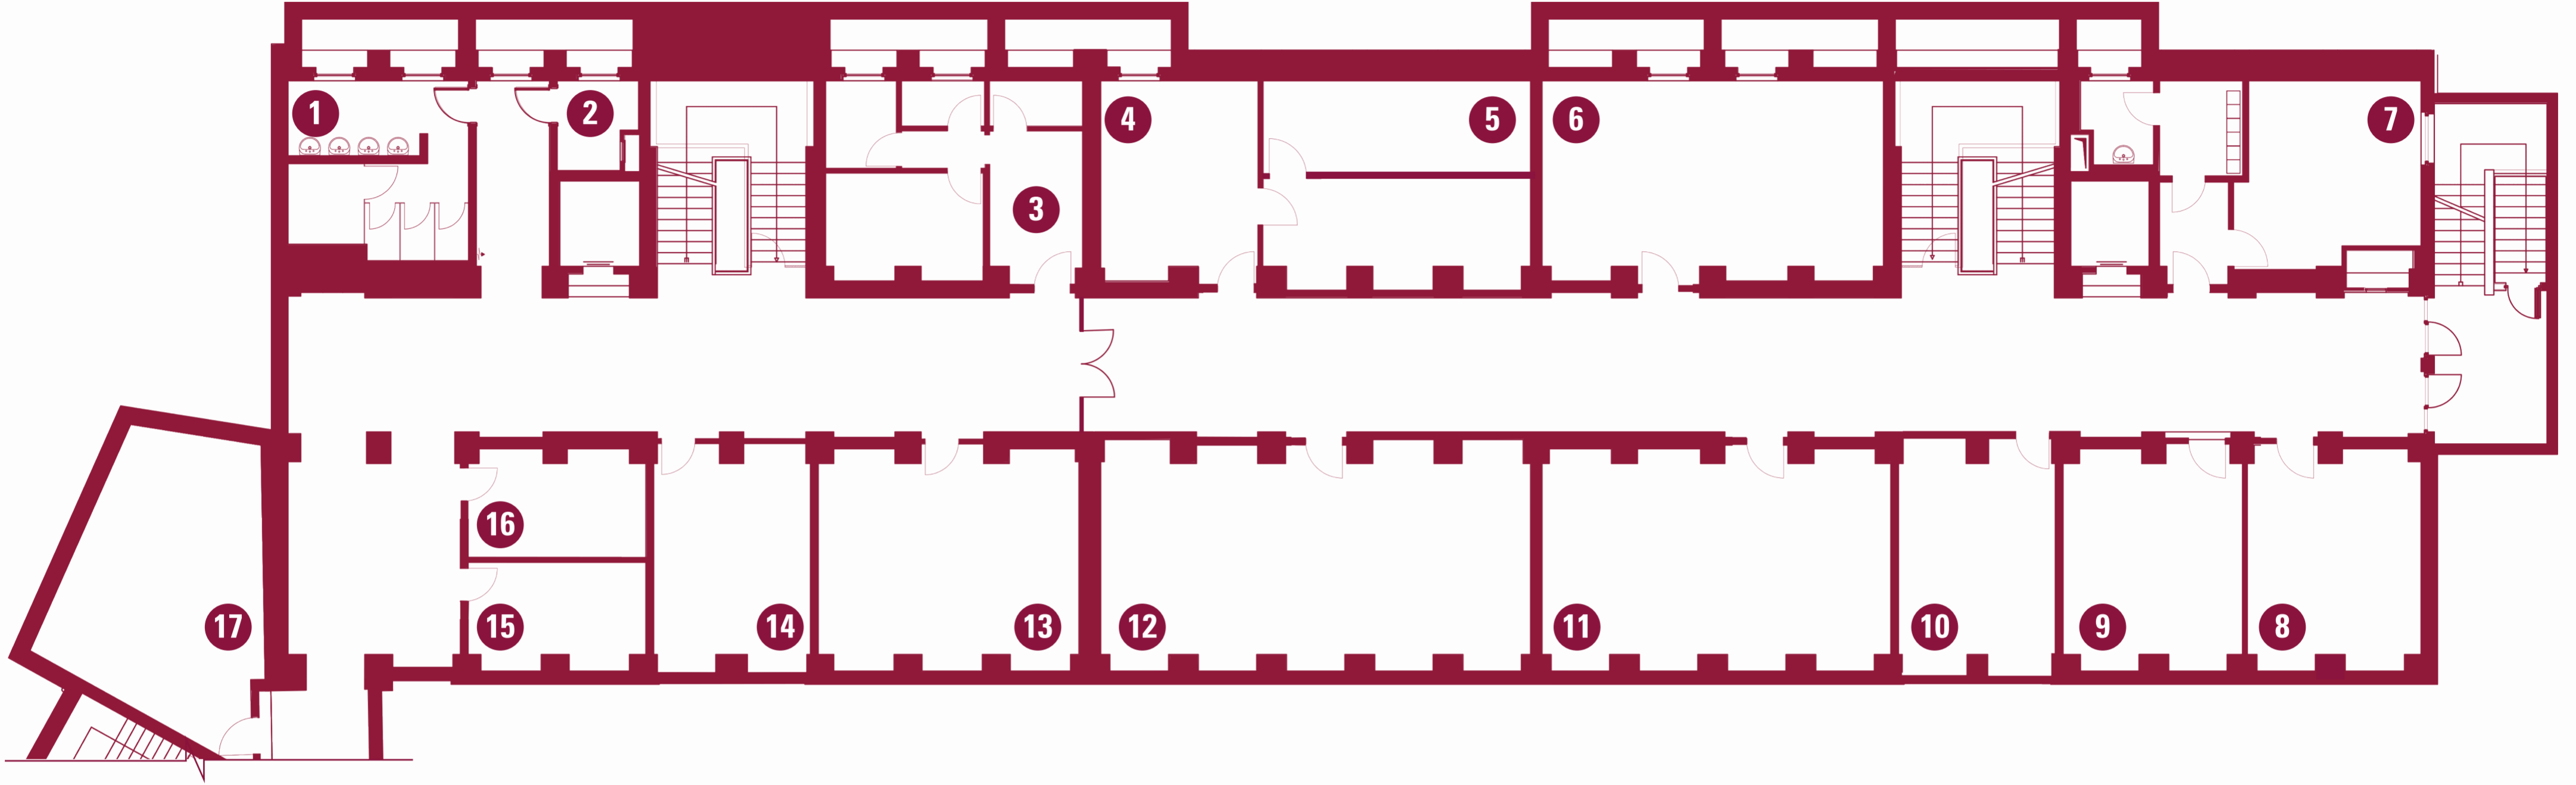

YER-YÖN BULMA HARİTASI | WAYFINDING MAP

A BLOK-1.KAT | A BLOCK-1st FLOOR

Scan QR Code
for TED University Wayfinding Maps

YER-YÖN LEJANTI | WAYFINDING LEGEND

- | | | | |
|--|--|------------------------------------|---|
| 1 Kadın Tuvaleti Woman Restroom | 6 Yazı İşleri Arşivi Documentary Affairs Archive | 10 Arşiv Odası Archive Room | 14 Arşiv Odası Archive Room |
| 2 Elektrik Pano Odası Electrical Panel Room | 7 Rezerv Alanı Reserve Area | 11 Arşiv Odası Archive Room | 15 Mezunlar Derneği Odası Alumni Association Room |
| 3 Radyo TEDÜ Radio TEDU | 8 Kadın İbadethane Women Prayer Room | 12 Arşiv Odası Archive Room | 16 Topluluk Odası Community Room |
| 4 Ortak Birim Deposu Common Unit Storage | 9 Erkek İbadethane Men Prayer Room | 13 Topluluk Odası Community Room | 17 Topluluk Odası Community Room |
| 5 Arşiv Odası ve Depo Archive Room and Storage | | | |

YER-YÖN BULMA HARİTASI | WAYFINDING MAP

A BLOK ZEMİN KAT | A BLOCK GROUND FLOOR

Scan QR Code
for TED University Wayfinding Maps

YER-YÖN LEJANTI | WAYFINDING LEGEND

- | | | | |
|--|---|--|---------------------------------------|
| 1 Kadın Tuvaleti Woman Restroom | 6 Sekreterlik Secretarial | 10 Kadın Tuvaleti Woman Restroom | 14 Yazı İşleri Editorial Department |
| 2 Elektrik Pano Odası Electrical Panel Room | 7 Genel Sekreterlik General Secretariat | 11 Uluslararası Programlar Ofisi International Programs Office | 15 Mali İşler Financial Affairs |
| 3 Kariyer Merkezi & TEDÜ Mezunlar Derneği Ofisi
Kariyer Merkezi & TEDÜ Mezunlar Derneği Ofisi | 8 Çay Ocağı Kitchenette | 12 Öğrenci İşleri Student Affairs | 16 UPS Odası UPS Room |
| 4 Danışma & Güvenlik Infodesk & Security | 9 Erkek Tuvaleti Men Restroom | 13 Genel Sekreter Yardımcılığı Assistant Secretary General | 17 CCTV Güvenlik CCTV Security |
| 5 Giriş Holü Entrance Hall | | | |