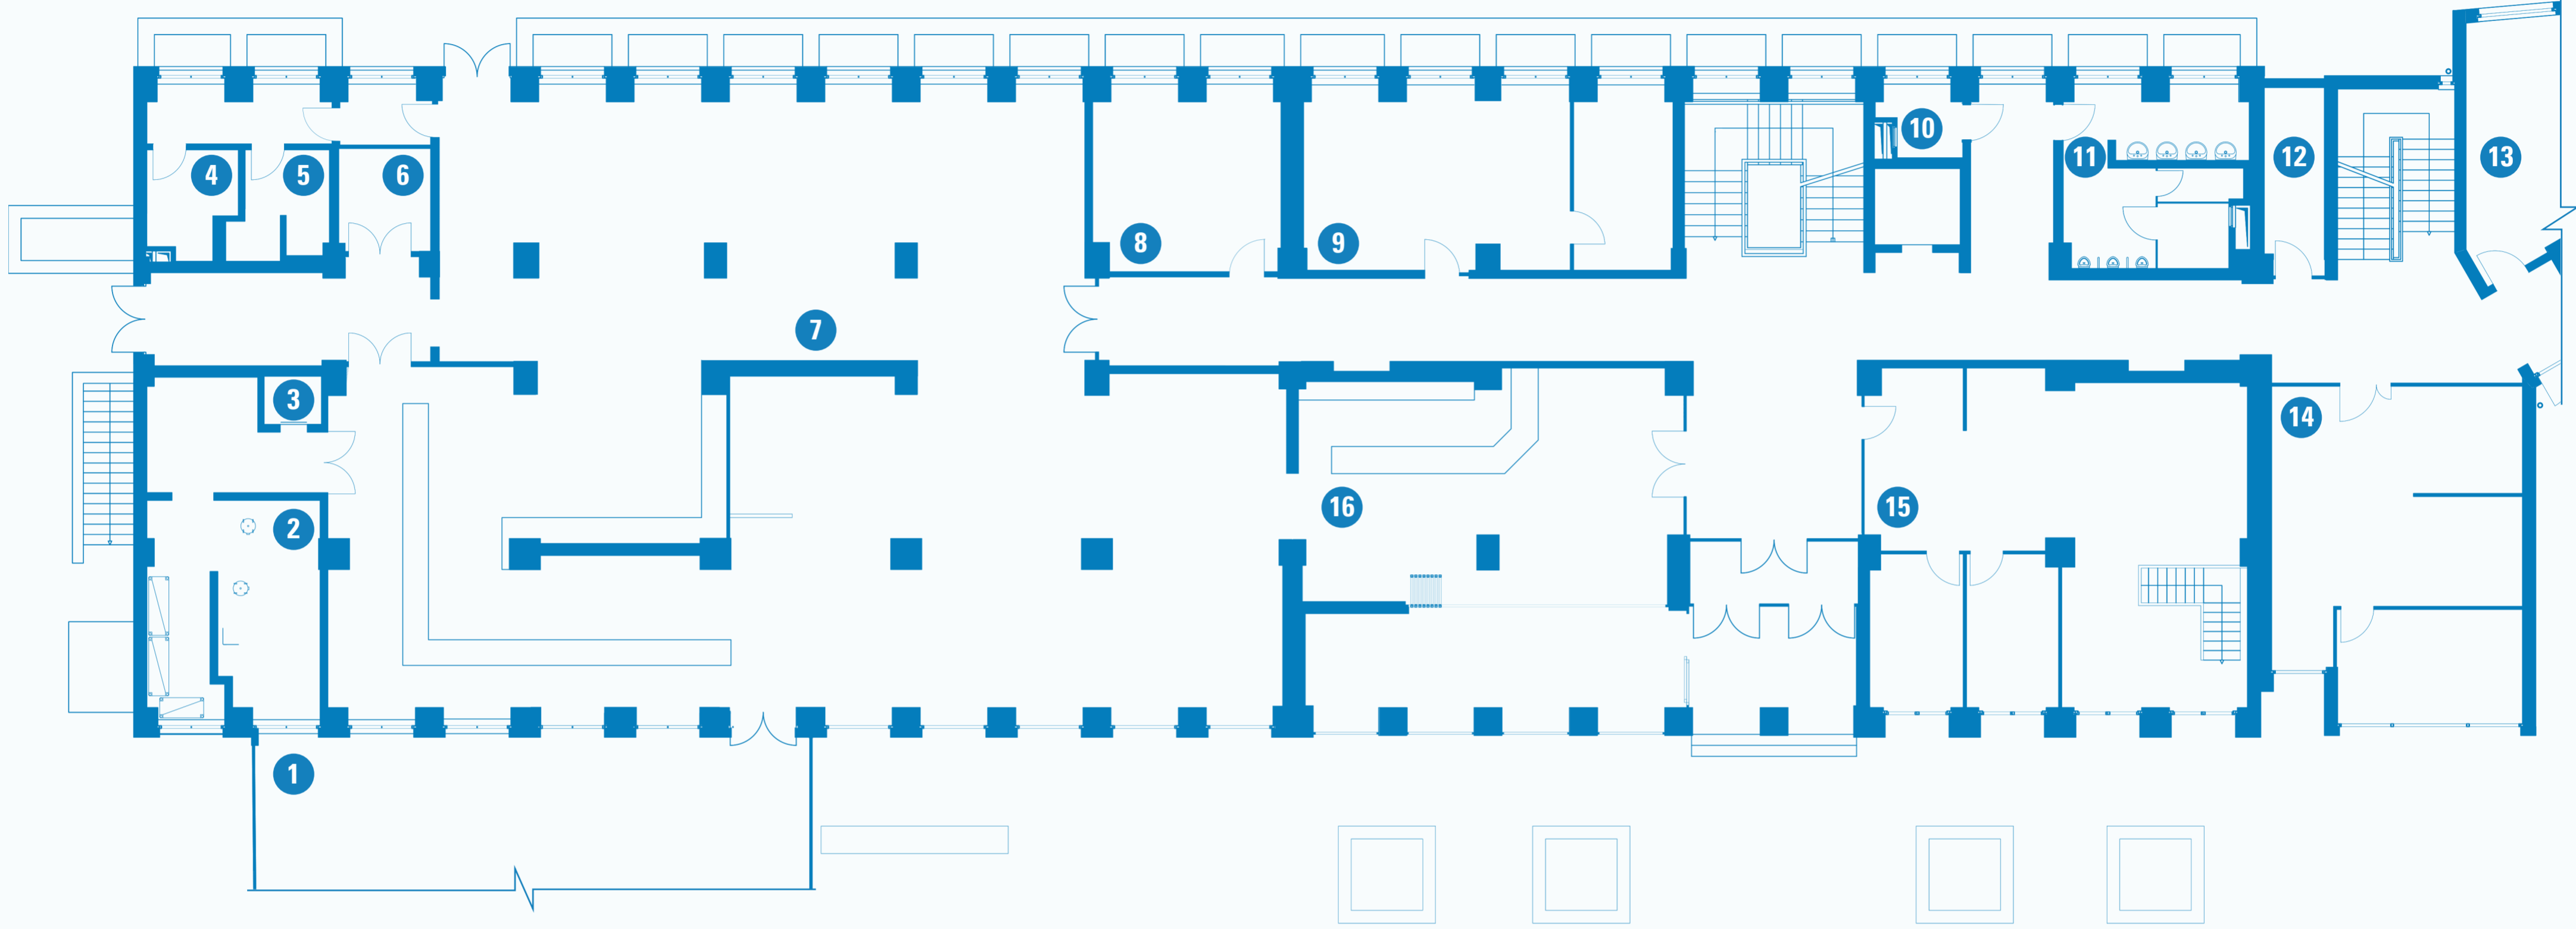

# YER-YÖN BULMA HARİTASI | WAYFINDING MAP

B BLOK-1.KAT | B BLOCK-1<sup>st</sup> FLOOR

Scan QR Code  
for TED University Wayfinding Maps

## YER-YÖN LEJANTI | WAYFINDING LEGEND

- |  |  |   |   |
|--|--|---|---|
| <b>1</b> Kütüphane   Library                         | <b>7</b> Depo   Storage  | <b>13</b> Kurumsal İletişim Deposu   Kurumsal İletişim Depolama | <b>19</b> Depo   Storage                  |
| <b>2</b> Kütüphane Ofis   Library Office             | <b>8</b> Depo   Storage  | <b>14</b> Personel Alanı   Staff Area                           | <b>20</b> Derin Dondurucu   Freezer       |
| <b>3</b> Toplantı Salonu   Meeting Room              | <b>9</b> Elektrik Pano Odası   Electrical Panel Room                     | <b>15</b> Kuluçka Odası   Incubation Room                       | <b>21</b> Kuru Depo   Dry Product Storage |
| <b>4</b> Depo   Storage                              | <b>10</b> Çok Amaçlı Oda   Multi-Purpose Room                            | <b>16</b> Kasaphane   Butchery                                  | <b>22</b> Bulaşık   Dishes                |
| <b>5</b> Elektrik Pano Odası   Electrical Panel Room | <b>11</b> Çok Amaçlı Oda   Multi-Purpose Room                            | <b>17</b> Unlu Mamüller Bölümü   Bakery Products Section        | <b>23</b> Soğuk Bölümü   Cold Section     |
| <b>6</b> Erkek Tuvaleti   Man Restroom               | <b>12</b> Sosyal-Kültürel İşler Deposu   Social-Cultural Affairs Storage | <b>18</b> Sıcak Mutfak   Heat Cuisine                           |   |

# YER-YÖN BULMA HARİTASI | WAYFINDING MAP

B BLOK ZEMİN KAT | B BLOCK GROUND FLOOR

Scan QR Code  
for TED University Wayfinding Maps

## YER-YÖN LEJANTI | WAYFINDING LEGEND

- 1 Kış Bahçesi | Winter Garden
- 2 Servis Alanı | Service Area
- 3 Asansör | Elevator
- 4 Depo | Storage

- 5 Depo | Storage
- 6 Ofis | Office
- 7 Yemekhane | Refectory
- 8 Öğrenci Koordinatörlüğü | Student Coordinatorship