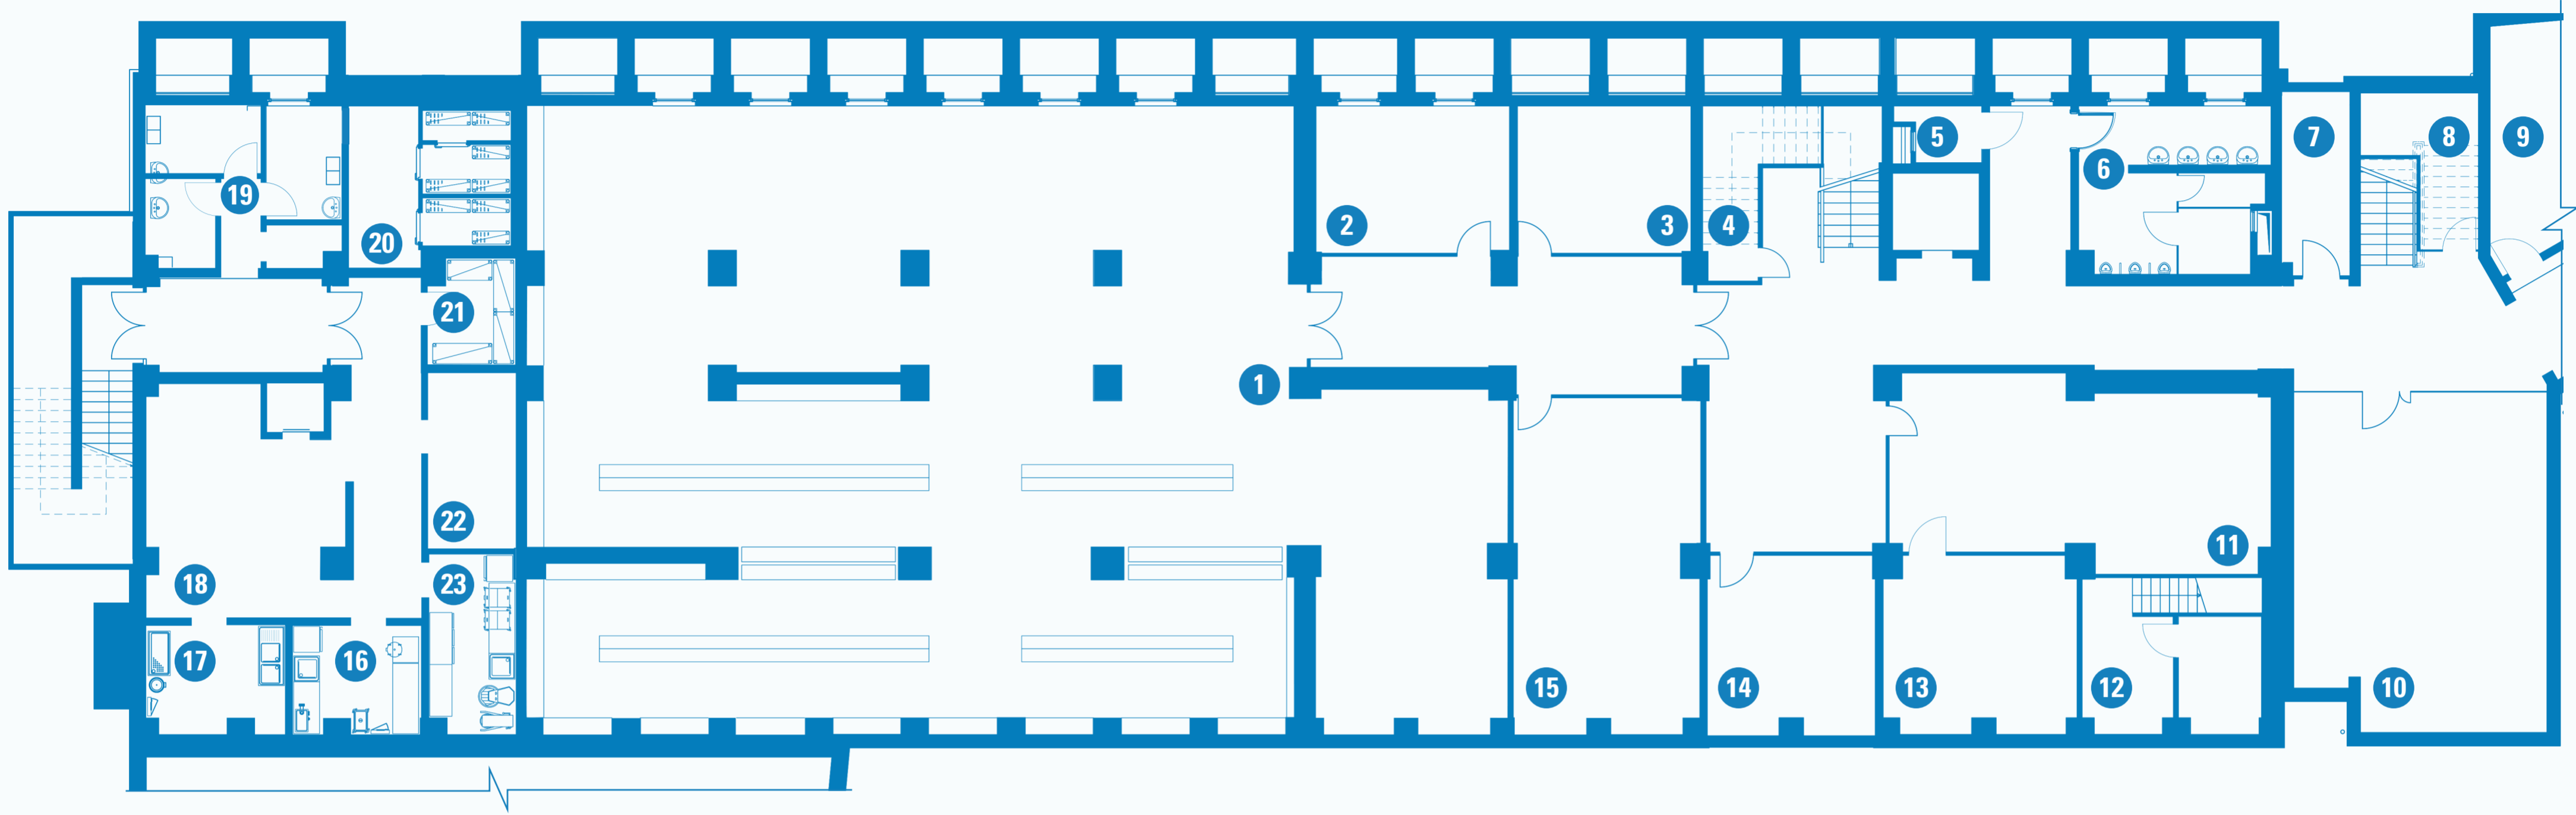

# YER-YÖN BULMA HARİTASI | WAYFINDING MAP

B BLOK-1.KAT | B BLOCK-1<sup>st</sup> FLOOR

Scan QR Code  
for TED University Wayfinding Maps

## YER-YÖN LEJANTI | WAYFINDING LEGEND

- |  |  |   |   |
|--|--|---|---|
| <b>1</b> Kütüphane   Library                         | <b>7</b> Depo   Storage  | <b>13</b> Kurumsal İletişim Deposu   Kurumsal İletişim Depolama | <b>19</b> Depo   Storage                  |
| <b>2</b> Kütüphane Ofis   Library Office             | <b>8</b> Depo   Storage  | <b>14</b> Personel Alanı   Staff Area                           | <b>20</b> Derin Dondurucu   Freezer       |
| <b>3</b> Toplantı Salonu   Meeting Room              | <b>9</b> Elektrik Pano Odası   Electrical Panel Room                     | <b>15</b> Kuluçka Odası   Incubation Room                       | <b>21</b> Kuru Depo   Dry Product Storage |
| <b>4</b> Depo   Storage                              | <b>10</b> Çok Amaçlı Oda   Multi-Purpose Room                            | <b>16</b> Kasaphane   Butchery                                  | <b>22</b> Bulaşık   Dishes                |
| <b>5</b> Elektrik Pano Odası   Electrical Panel Room | <b>11</b> Çok Amaçlı Oda   Multi-Purpose Room                            | <b>17</b> Unlu Mamüller Bölümü   Bakery Products Section        | <b>23</b> Soğuk Bölümü   Cold Section     |
| <b>6</b> Erkek Tuvaleti   Man Restroom               | <b>12</b> Sosyal-Kültürel İşler Deposu   Social-Cultural Affairs Storage | <b>18</b> Sıcak Mutfak   Heat Cuisine                           |   |

# YER-YÖN BULMA HARİTASI | WAYFINDING MAP

B BLOK ZEMİN KAT | B BLOCK GROUND FLOOR

Scan QR Code  
for TED University Wayfinding Maps

## YER-YÖN LEJANTI | WAYFINDING LEGEND

- 1 Kış Bahçesi | Winter Garden
- 2 Servis Alanı | Service Area
- 3 Asansör | Elevator
- 4 Depo | Storage

- 5 Depo | Storage
- 6 Ofis | Office
- 7 Yemekhane | Refectory
- 8 Öğrenci Koordinatörlüğü | Student Coordinatorship