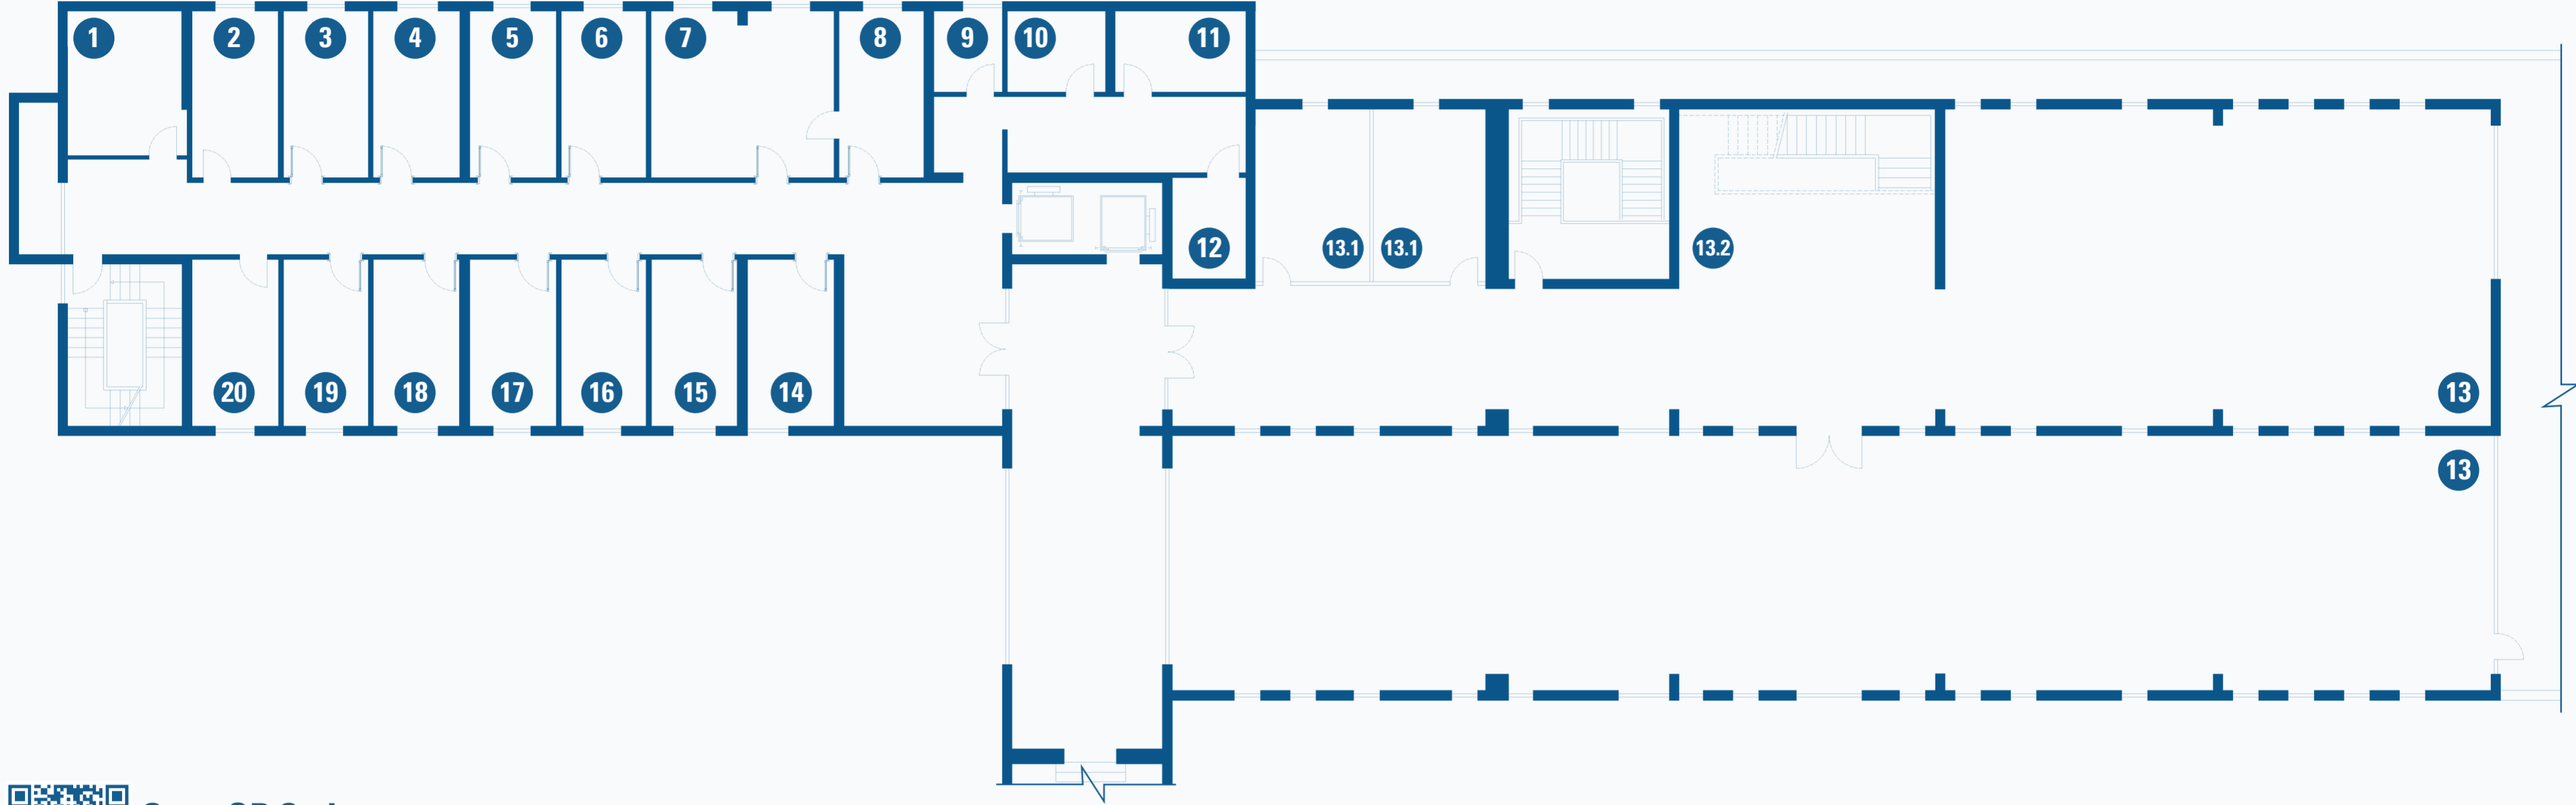

YER-YÖN BULMA HARİTASI | WAYFINDING MAP

D BLOK 3.KAT | D BLOCK 3rd FLOOR

Scan QR Code
for TED University Wayfinding Maps

YER-YÖN LEJANTI | WAYFINDING LEGEND

1 D302 Numaralı Ofis | Office Number D302	7 Mühendislik Fakültesi Dekanlığı | Faculty of Engineering Dean's Office	13 Ayşe Ilıcak Kütüphanesi | Ayşe Ilıcak Library	16 D309 Numaralı Ofis | Office Number D309
2 D304 Numaralı Ofis | Office Number D304	8 Mühendislik Fakültesi Dekanlık Sekreterliği | Faculty of Engineering Dean's Office Secretariat	13.1 Grup Çalışma Odası | Group Study Room	17 D307 Numaralı Ofis | Office Number D307
3 D306 Numaralı Ofis | Office Number D306	9 Çay Ocağı | Kitchenette	13.2 Danışma | Infodesk	18 D305 Numaralı Ofis | Office Number D305
4 D308 Numaralı Ofis | Office Number D308	10 Erkek Tuvaleti | Man Restroom	14 D313 Numaralı Ofis | Office Number D313	19 D303 Numaralı Ofis | Office Number D303
5 D310 Numaralı Ofis | Office Number D310	11 Kadın Tuvaleti | Woman Restroom	15 D311 Numaralı Ofis | Office Number D311	20 D301 Numaralı Ofis | Office Number D301
6 D312 Numaralı Ofis | Office Number D312	12 Elektrik Pano Odası | Electrical Panel Room