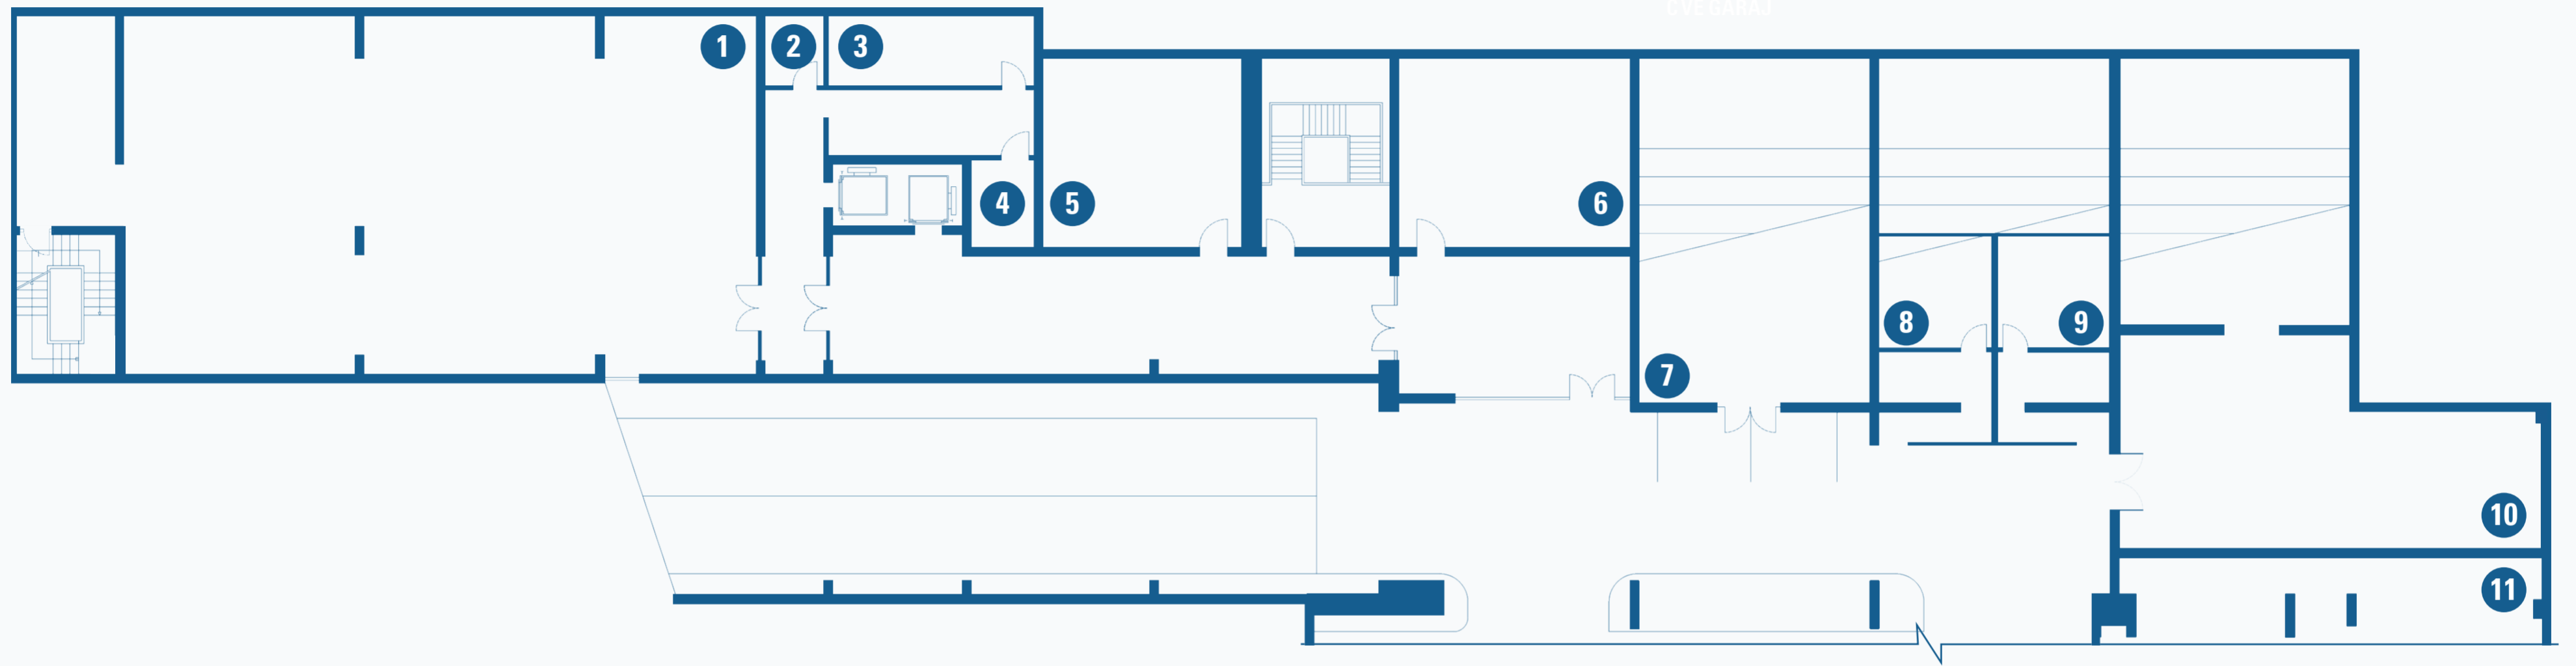

YER-YÖN BULMA HARİTASI | WAYFINDING MAP

D BLOK-2.KAT | D BLOCK-2nd FLOOR

Scan QR Code
for TED University Wayfinding Maps

YER-YÖN LEJANTI | WAYFINDING LEGEND

- | | | | |
|---|---|--|---|
| 1 Öğrenme Mühendisliği Laboratuvarı Learning Engineering Laboratory | 4 Elektrik Pano Odası Electrical Panel Room | 7 Depo Depo | 10 Depo Depo |
| 2 Elektrik Pano Odası Electrical Panel Room | 5 Rezerv Alanı Reserve Area | 8 Kadın İbadethane Woman Prayer Room | 11 CB204 Numaralı Atölye Atelier Number CB204 |
| 3 Depo Depo | 6 Rezerv Alanı Reserve Area | 9 Erkek İbadethane Man Prayer Room | |

YER-YÖN BULMA HARİTASI | WAYFINDING MAP

D BLOK-1.KAT | D BLOCK-1st FLOOR

Scan QR Code
for TED University Wayfinding Maps

YER-YÖN LEJANTI | WAYFINDING LEGEND

- | | | | |
|--|--|--|---|
| 1 Akışkanlar Mekanikliği Laboratuvarı Fluid Mechanics Laboratory | 4 Kadın Tuvaleti Woman Restroom | 7 Teknik Hizmetler Ofisi Technical Services Office | 10 DB018 Numaralı Amfi Amphi Number DB018 |
| 2 Elektrik Pano Odası Electrical Panel Room | 5 Elektrik Pano Odası Electrical Panel Room | 8 DB014 Numaralı Amfi Amphi Number DB014 | 11 DB020 Numaralı Amfi Amphi Number DB020 |
| 3 Erkek Tuvaleti Man Restroom | 6 Ulaşım Hizmetleri Ofisi Transportation Services Office | 9 DB016 Numaralı Amfi Amphi Number DB016 | 12 DB022 Numaralı Toplantı Salonu Meeting Room Number DB022 |