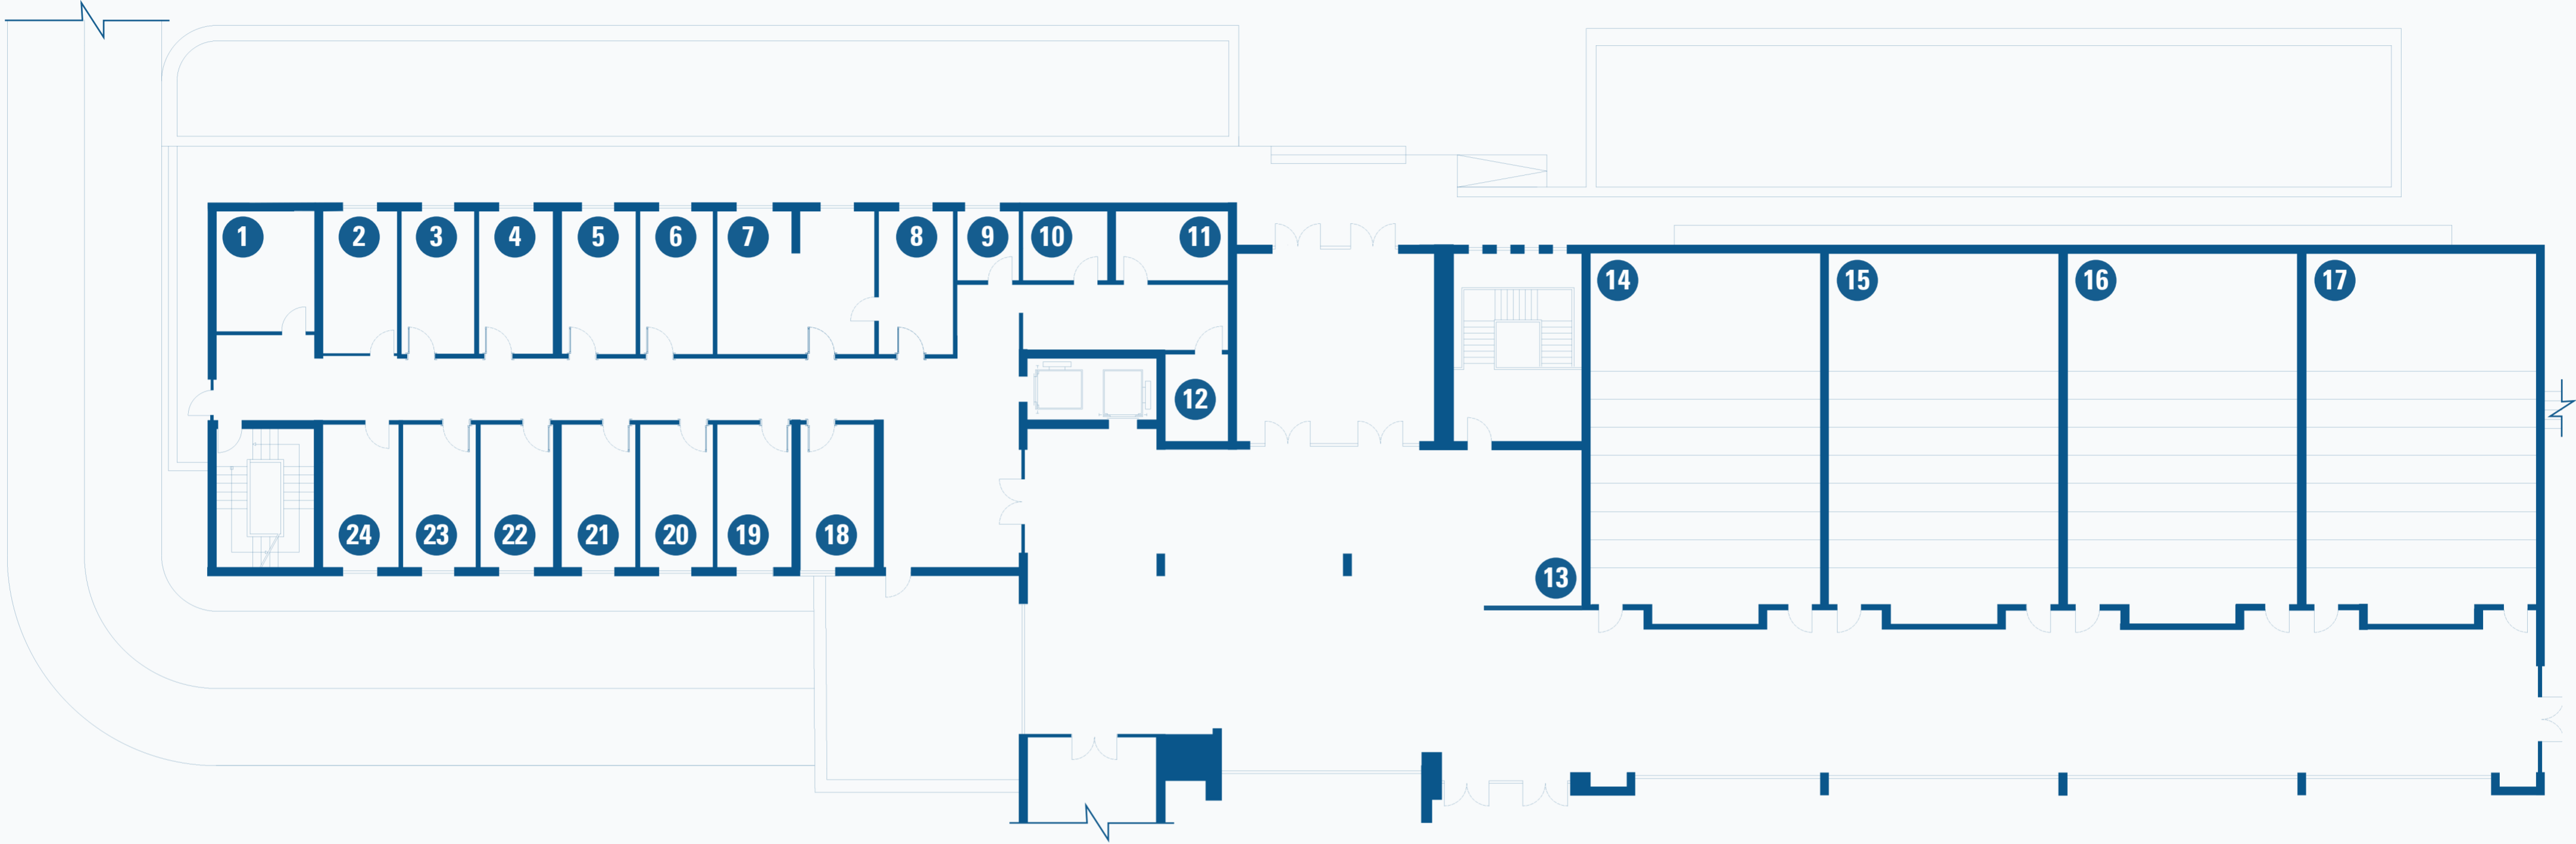

YER-YÖN BULMA HARİTASI | WAYFINDING MAP

D BLOK ZEMİN KAT | D BLOCK GROUND FLOOR

Scan QR Code
for TED University Wayfinding Maps

YER-YÖN LEJANTI | WAYFINDING LEGEND

- 1 D002 Numaralı Ofis | Office Number D002
- 2 D004 Numaralı Ofis | Office Number D004
- 3 D006 Numaralı Ofis | Office Number D006
- 4 D008 Numaralı Ofis | Office Number D008
- 5 D010 Numaralı Ofis | Office Number D010
- 6 D012 Numaralı Ofis | Office Number D012
  Mimarlık ve Tasarım Fakültesi Dekanlığı |
  Dean's Office of the Faculty of Architecture
  and Design
- 7

- 8 Mimarlık ve Tasarım Fakültesi Dekanlık
  Sekreterliği |
  Faculty of Architecture and Design Dean's Office
  Secretariat
- 9 Çay Ocağı | Kitchenette
- 10 Erkek Tuvaleti | Man Restroom
- 11 Kadın Tuvaleti | Woman Restroom
- 12 Elektrik Pano Odası | Electrical Panel Room

- 13 D001 Numaralı Ofis | Office Number D001
- 14 D003 Numaralı Ofis | Office Number D003
- 15 D005 Numaralı Ofis | Office Number D005
- 16 D007 Numaralı Ofis | Office Number D007
- 17 D009 Numaralı Ofis | Office Number D009
- 18 D011 Numaralı Ofis | Office Number D011

- 19 D013 Numaralı Ofis | Office Number D013
- 20 Kafeterya | Cafeteria
- 21 D026 Numaralı Amfi | Amphi Number D026
- 22 D028 Numaralı Amfi | Amphi Number D028
- 23 D030 Numaralı Amfi | Amphi Number D030
- 24 D032 Numaralı Amfi | Amphi Number D032