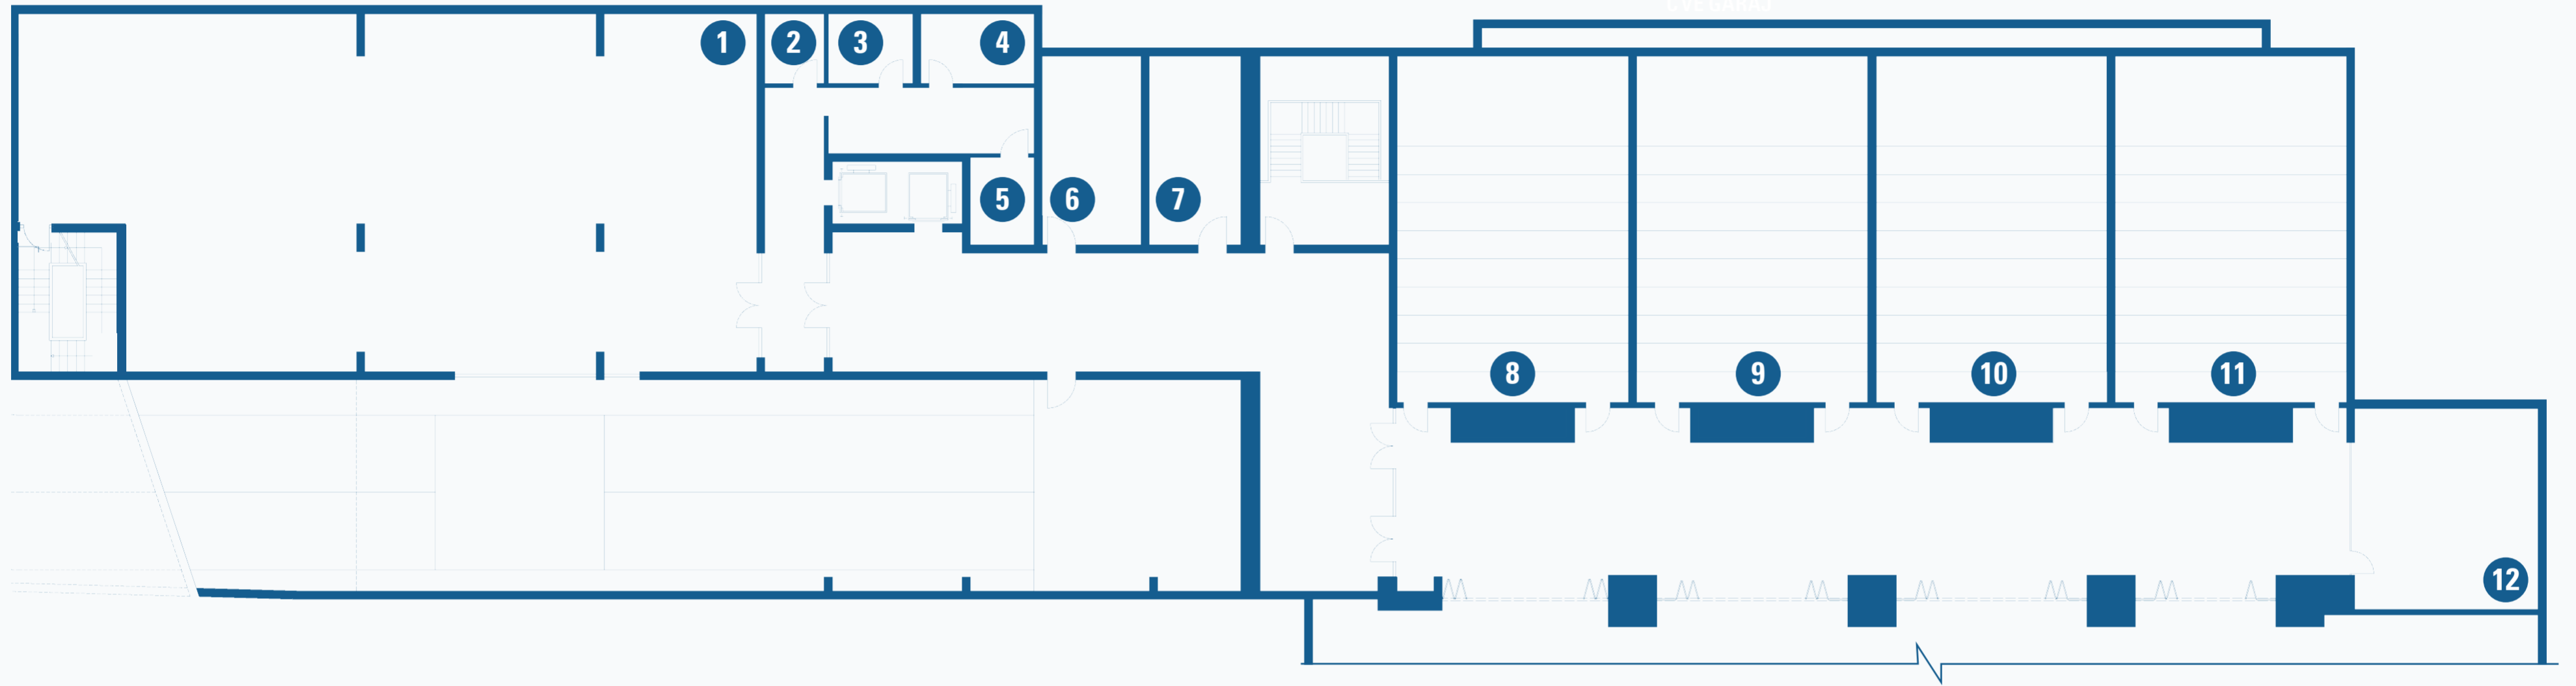

YER-YÖN BULMA HARİTASI | WAYFINDING MAP

D BLOK-1.KAT | D BLOCK-1st FLOOR

Scan QR Code
for TED University Wayfinding Maps

YER-YÖN LEJANTI | WAYFINDING LEGEND

1 Akışkanlar Mekanikliği Laboratuvarı | Fluid Mechanics Laboratory	4 Kadın Tuvaleti | Woman Restroom	7 Teknik Hizmetler Ofisi | Technical Services Office	10 DB018 Numaralı Amfi | Amphi Number DB018
2 Elektrik Pano Odası | Electrical Panel Room	5 Elektrik Pano Odası | Electrical Panel Room	8 DB014 Numaralı Amfi | Amphi Number DB014	11 DB020 Numaralı Amfi | Amphi Number DB020
3 Erkek Tuvaleti | Man Restroom	6 Ulaşım Hizmetleri Ofisi | Transportation Services Office	9 DB016 Numaralı Amfi | Amphi Number DB016	12 DB022 Numaralı Toplantı Salonu | Meeting Room Number DB022