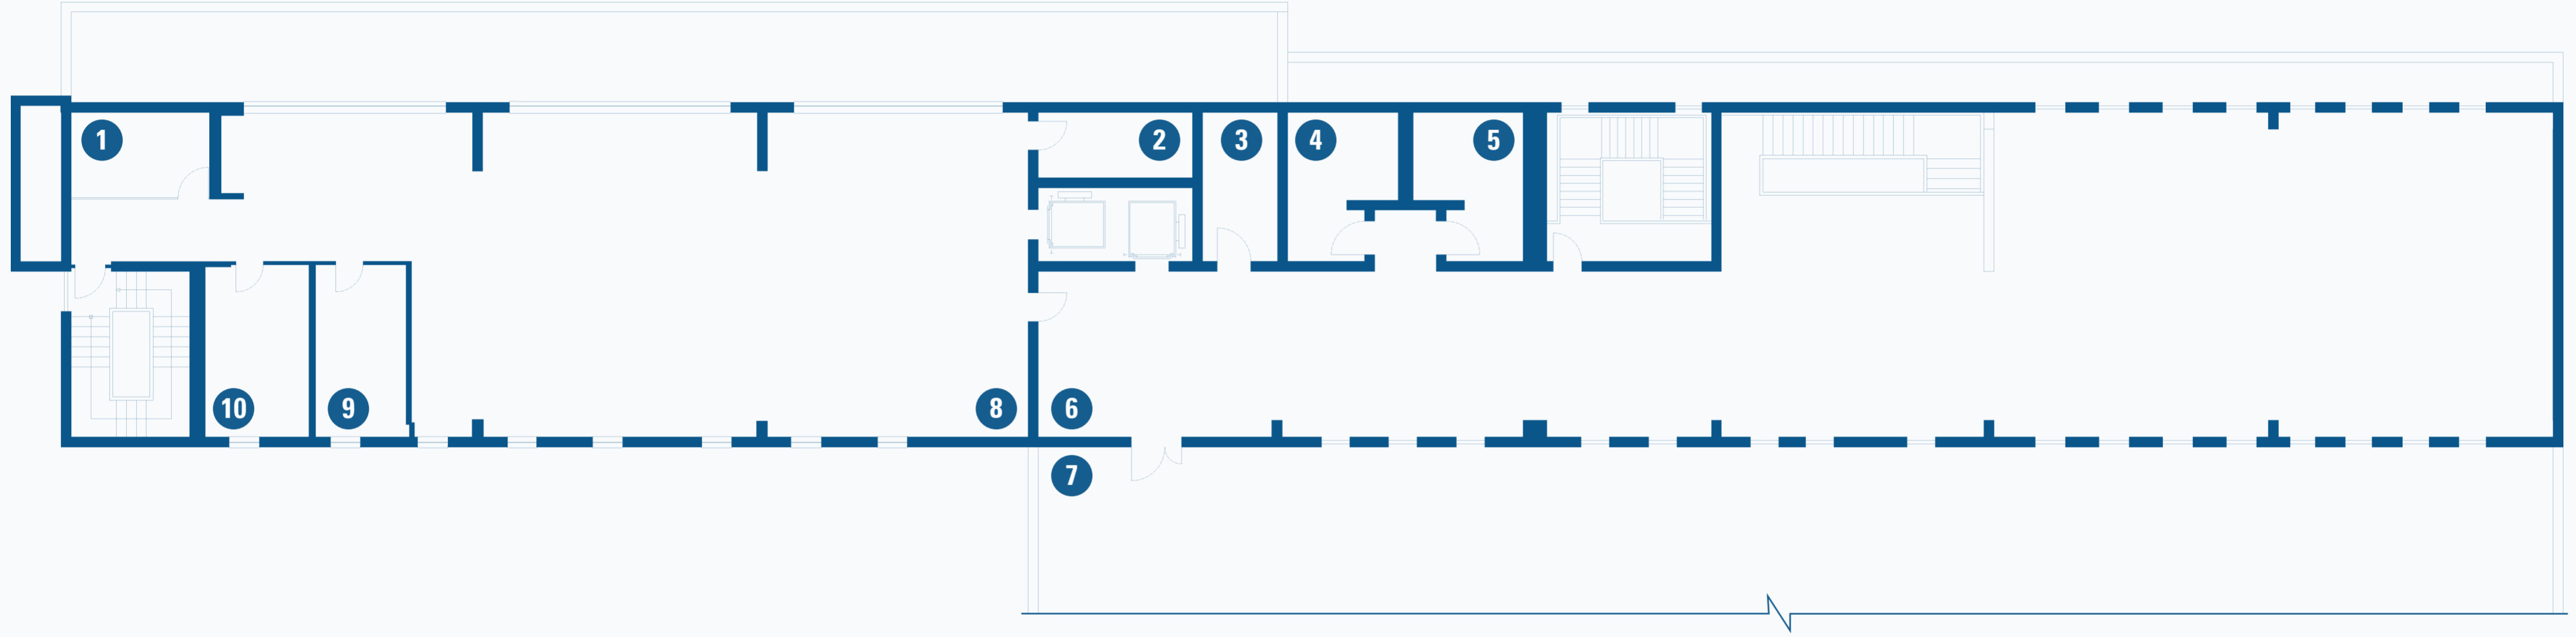

YER-YÖN BULMA HARİTASI | WAYFINDING MAP

D BLOK 4. KAT | D BLOCK 4th FLOOR

Scan QR Code
for TED University Wayfinding Maps

YER-YÖN LEJANTI | WAYFINDING LEGEND

1 D402 Numaralı Ofis | Office Number D402	4 Erkek Tuvaleti | Man Restroom	7 Teras | Terrace	9 D403 Numaralı Ofis | Office Number D403
2 D404 Numaralı Ofis | Office Number D404	5 Kadın Tuvaleti | Woman Restroom	8 7/24 Çalışma Alanı | 24/7 Workspace	10 D401 Numaralı Ofis | Office Number D401
3 Elektrik Pano Odası | Electrical Panel Room	6 Ayşe İlicak Kütüphanesi | Ayşe İlicak Library