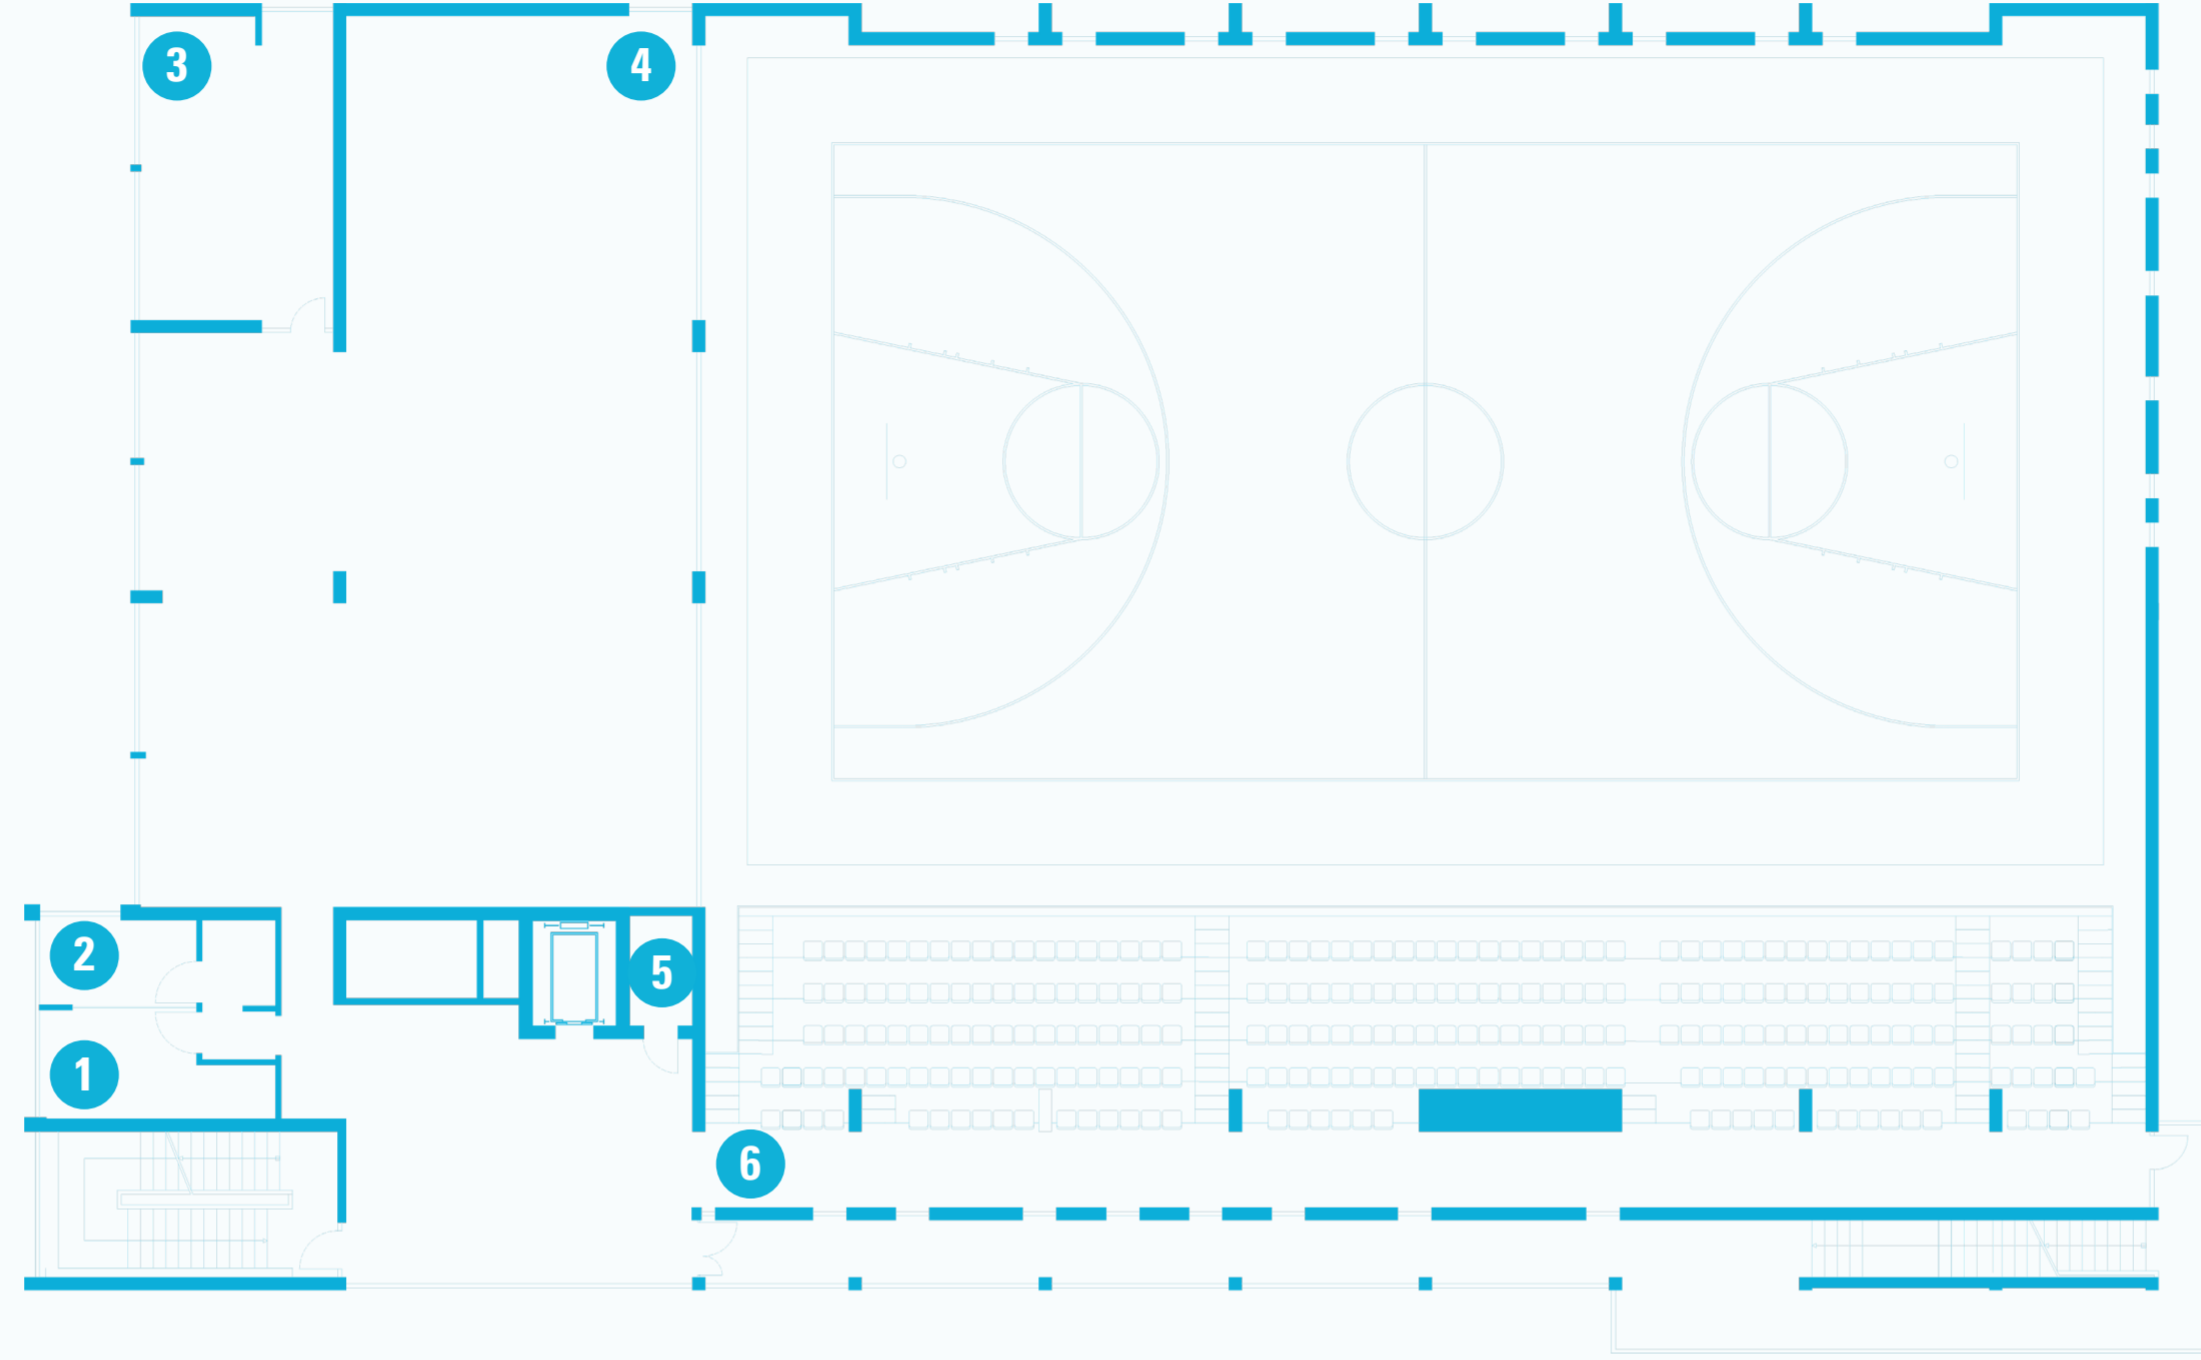

10 Elektrik Pano Odası | Electrical Panel Room

11 Hakem Soyunma Odası | Referee Dressing Room

12 Kadın Tuvaleti | Woman Restroom

13 Erkek Tuvaleti | Man Restroom

14 Hakem Soyunma Odası |
Referee Dressing Room

15 Rüştü Yüce Spor Salonu |
Rüştü Yüce Sports Hall

YER-YÖN BULMA HARİTASI | WAYFINDING MAP

E BLOK 1.KAT | E BLOCK 1st FLOOR

Scan QR Code
for TED University Wayfinding Maps

YER-YÖN LEJANTI | WAYFINDING LEGEND