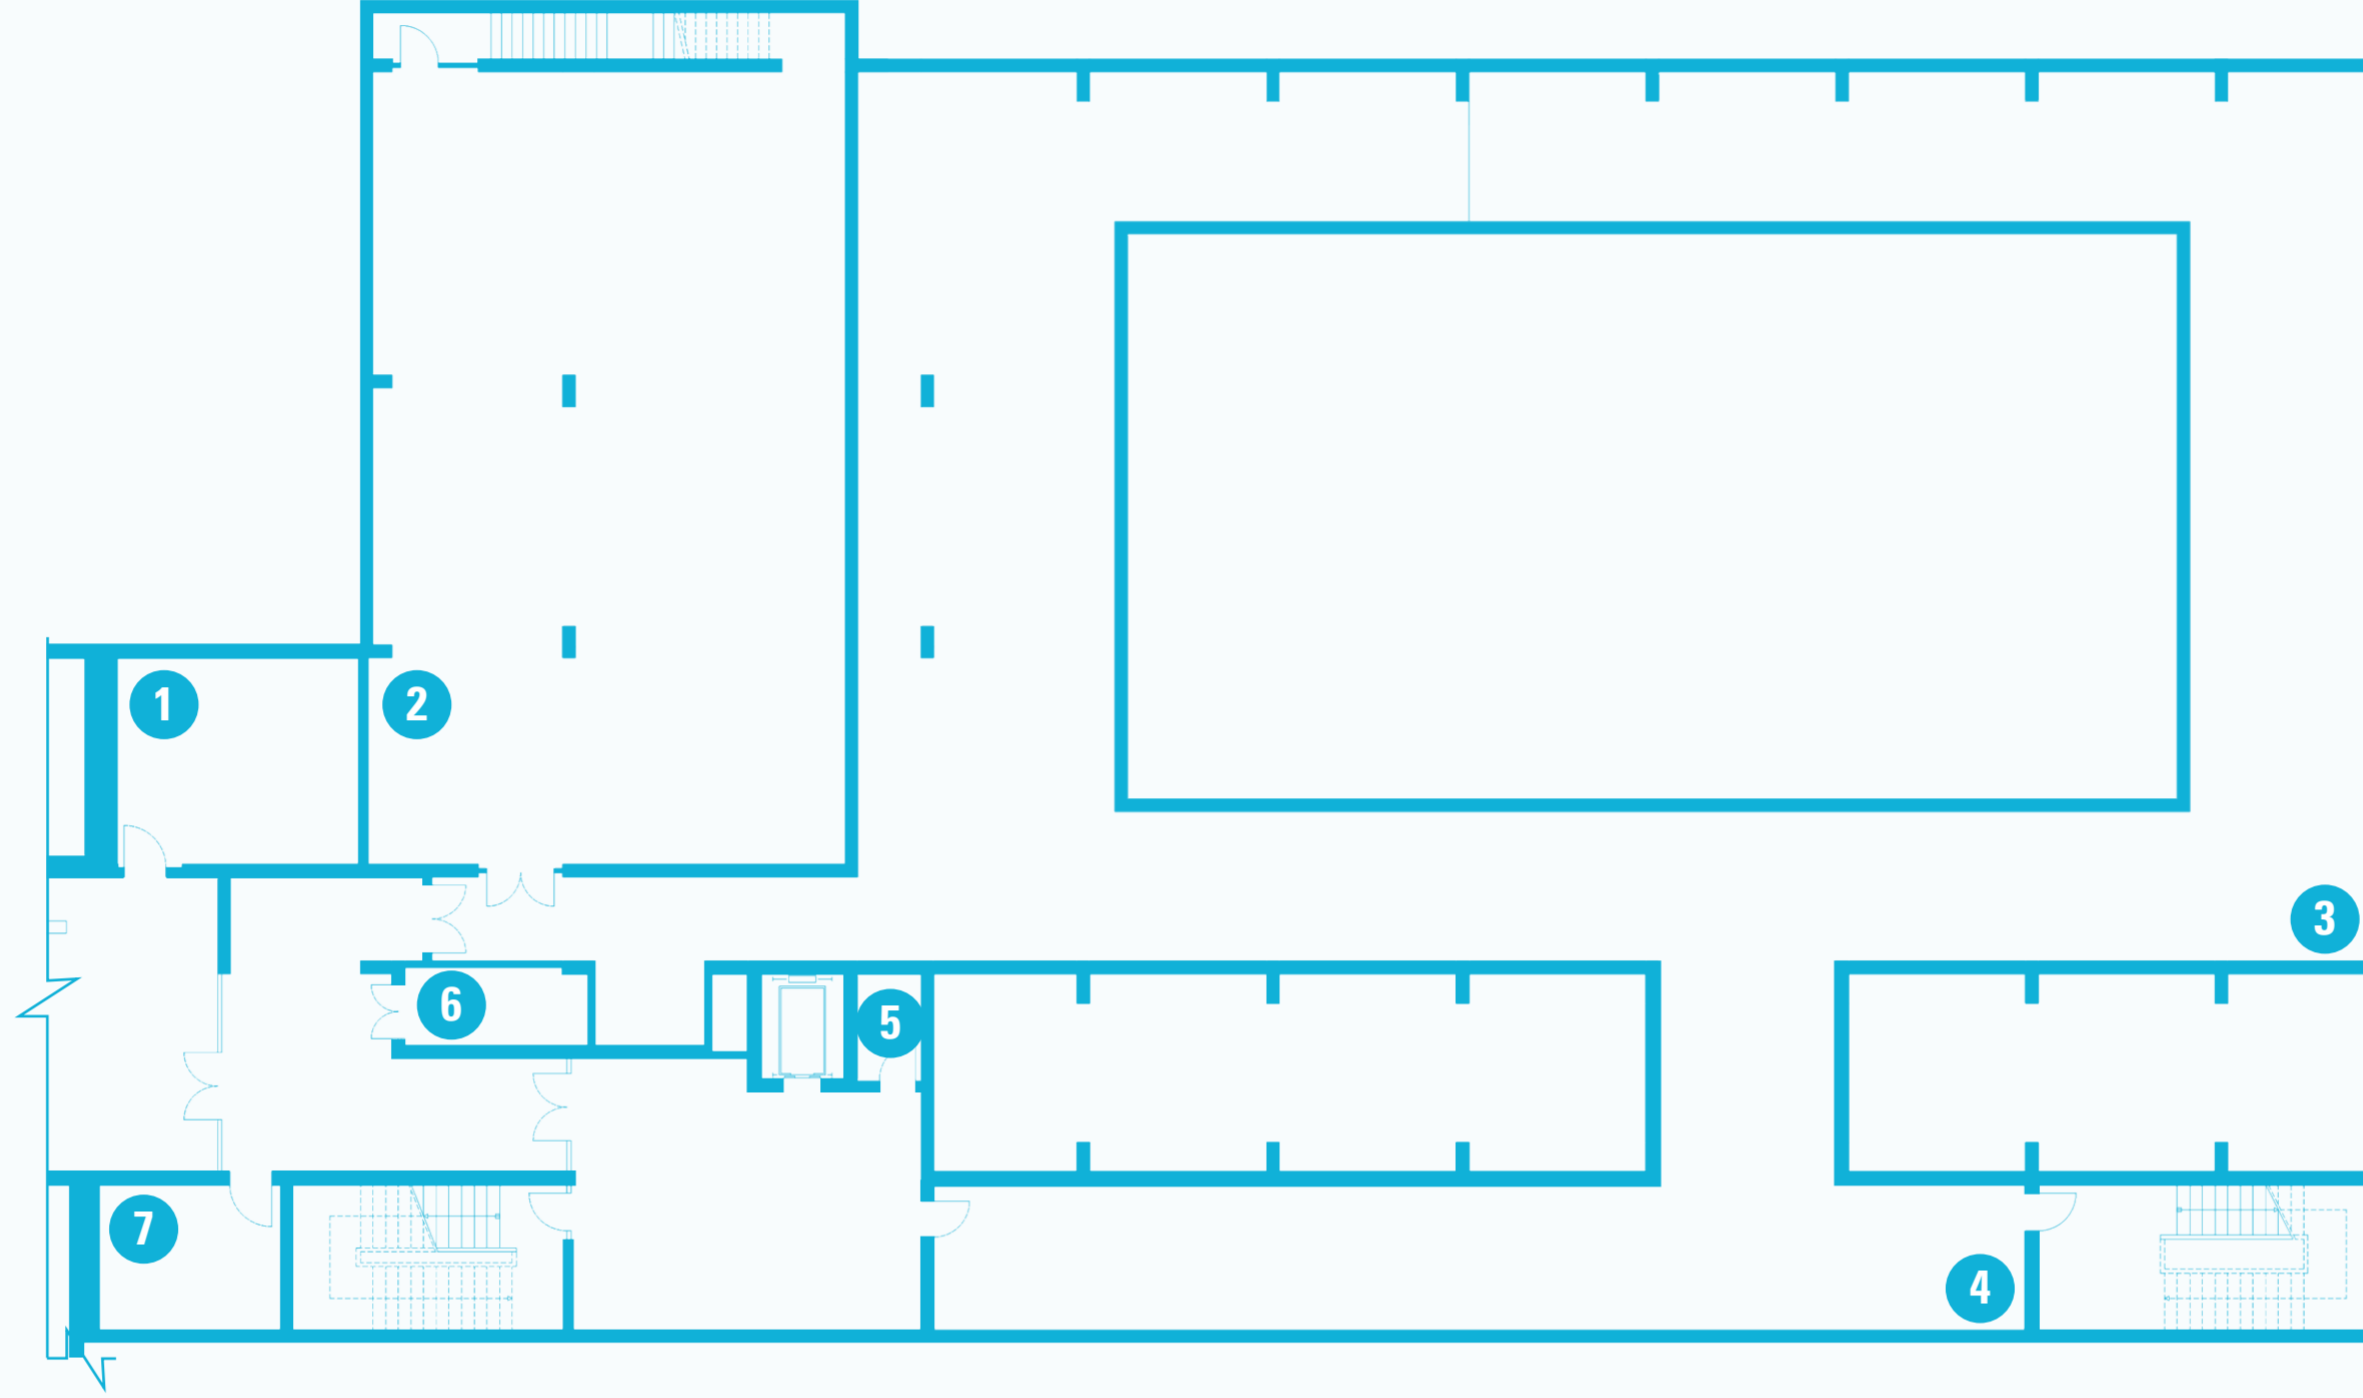

YER-YÖN BULMA HARİTASI | WAYFINDING MAP

E BLOK-2.KAT | E BLOCK-2nd FLOOR

Scan QR Code
for TED University Wayfinding Maps

YER-YÖN LEJANTI | WAYFINDING LEGEND

- | | | | |
|---|--|---|------------------|
| 1 EB209 Spor Stüdyosu EB209 Spor Stüdyosu | 3 Havuz Tesisat Alanı Pool Installation Area | 5 Elektrik Pano Odası Electrical Panel Room | 7 Depo Storage |
| 2 Mekanik Oda Mechanical Room | 4 Topluluk Odası Community Room | 6 Personel Alanı Staff Area | |

YER-YÖN BULMA HARİTASI | WAYFINDING MAP

E BLOK-1.KAT | E BLOCK-1st FLOOR

Scan QR Code
for TED University Wayfinding Maps

YER-YÖN LEJANTI | WAYFINDING LEGEND

- | | | | |
|---|---|------------------------------------|--|
| 1 Yüzme Havuzu Swimming Pool | 5 Erkek Tuvaleti Man Restroom | 9 Erkek Tuvaleti Man Restroom | 12 Kadın Duş Woman Shower |
| 2 Mekanik Oda Mechanical Room | 6 Kadın Tuvaleti Woman Restroom | 10 Erkek Duş Man Shower | 13 Kadın Soyunma Odası Woman Dressing Room |
| 3 Elektrik Pano Odası Electrical Panel Room | 7 Personel Alanı Staff Area | 11 Kadın Tuvaleti Woman Restroom | 14 Personel Odası Staff Room |
| 4 Çok Amaçlı Salon Multi-Purpose Hall | 8 Erkek Soyunma Odası Man Dressing Room | | |

YER-YÖN BULMA HARİTASI | WAYFINDING MAP

E BLOK ZEMİN KAT | E BLOCK GROUND FLOOR

Scan QR Code
for TED University Wayfinding Maps

YER-YÖN LEJANTI | WAYFINDING LEGEND

1 Danışma | Info Desk

2 Soyunma Odası | Locker Room

10 Elektrik Pano Odası | Electrical Panel Room

11 Hakem Soyunma Odası | Referee Dressing Room

12 Kadın Tuvaleti | Woman Restroom

13 Erkek Tuvaleti | Man Restroom

14 Hakem Soyunma Odası |
Referee Dressing Room