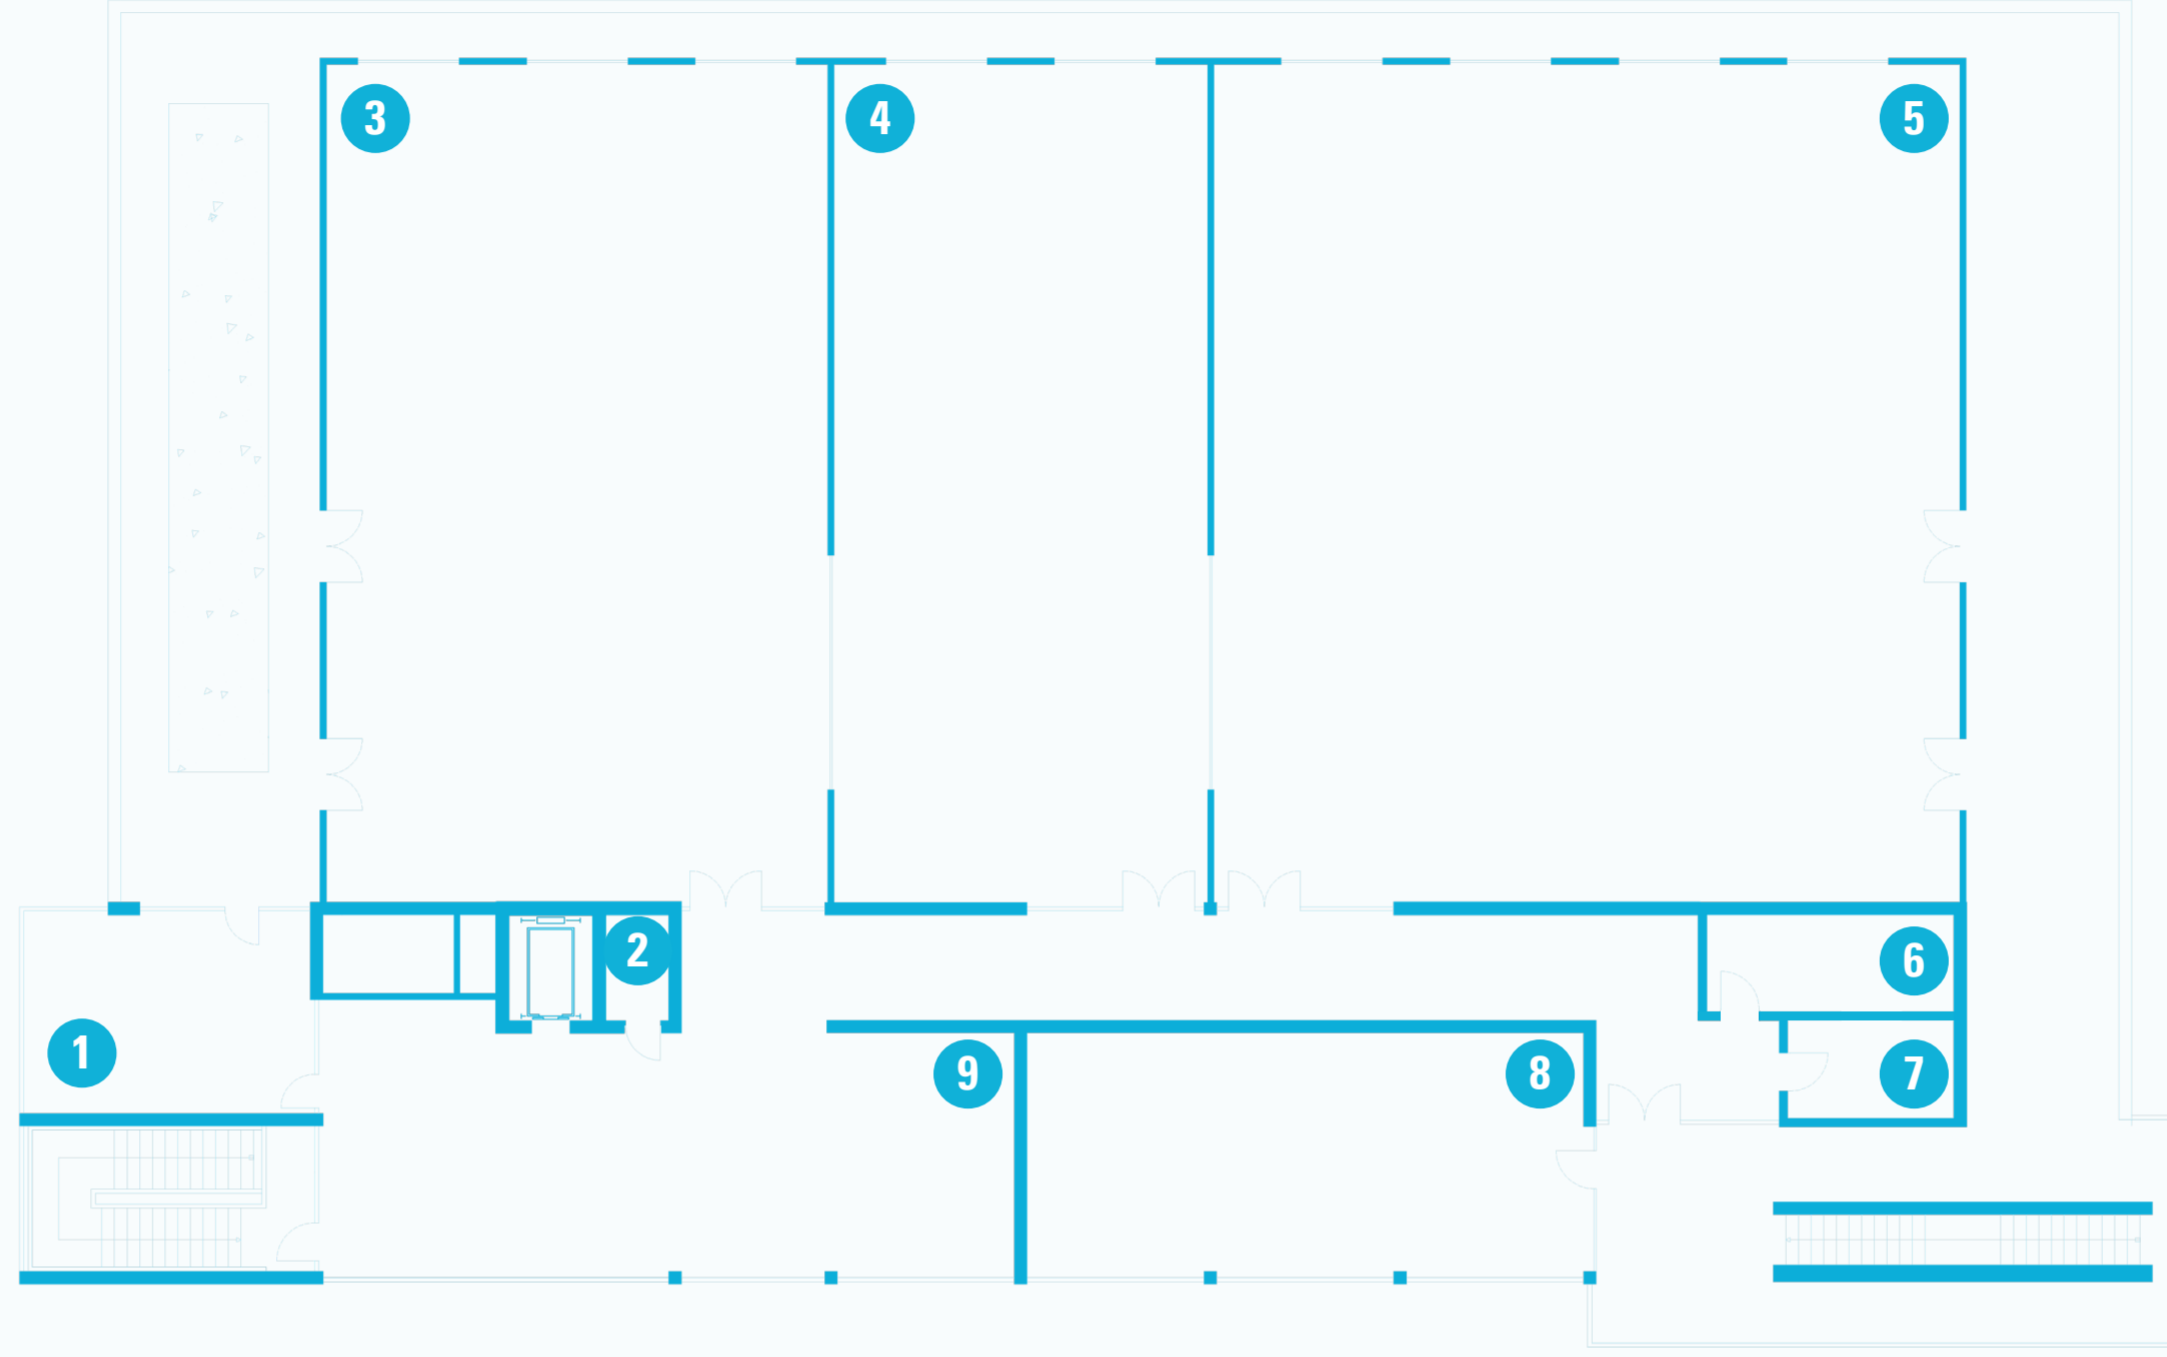

7 E214 Numaralı Ofis | Office Number E214

8 Araştırma, Teknoloji ve İnovasyon
Direktörlüğü (ATİD) |
Research, Technology and Innovation
Directorate (RTID)

9 Elektrik Pano Odası | Electrical Panel Room

10 Seyirci Alanı | Spectator Area

YER-YÖN BULMA HARİTASI | WAYFINDING MAP

E BLOK 3.KAT | E BLOCK 3rd FLOOR

Scan QR Code
for TED University Wayfinding Maps

YER-YÖN LEJANTI | WAYFINDING LEGEND

- | | | | |
|---|---|-----------------------------------|---------------------------------|
| 1 Toplantı Odası Meeting Room | 4 E312 Numaralı Stüdyo Studio Number E312 | 6 Kadın Tuvaleti Woman Restroom | 8 Teknik Hacim Technical Area |
| 2 Elektrik Pano Odası Electrical Panel Room | 5 E314 Numaralı Stüdyo Studio Number E314 | 7 Erkek Tuvaleti Man Restroom | 9 Sergi Holü Exhibition Hall |
| 3 E310 Numaralı Stüdyo Studio Number E310 | | | |