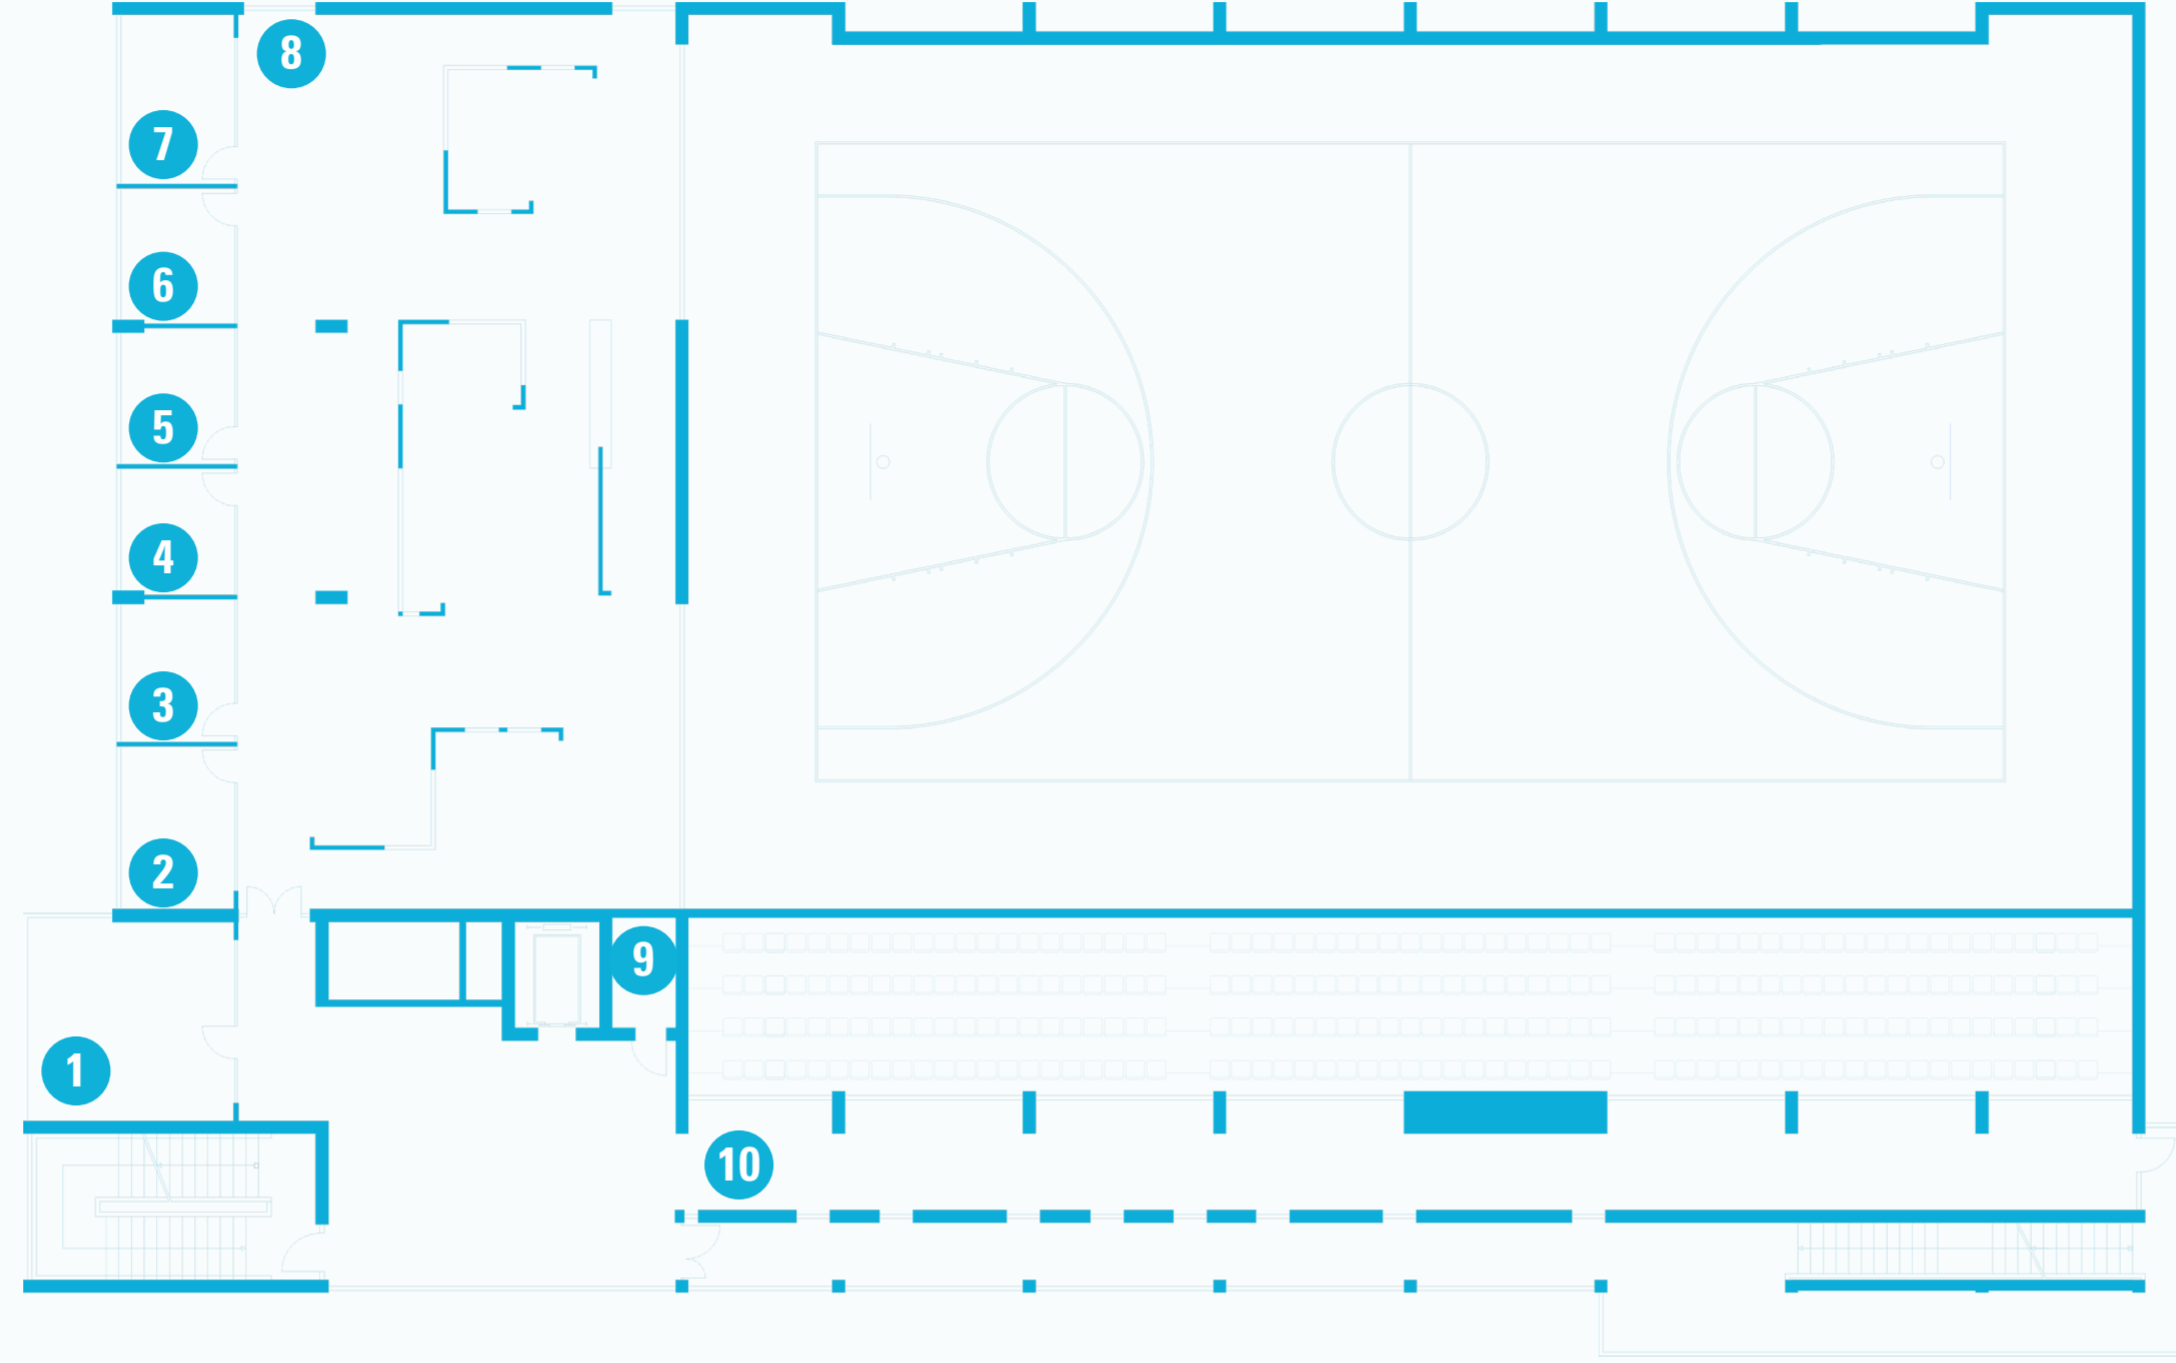

6 Seyirci Alanı | Spectator Area

YER-YÖN BULMA HARİTASI | WAYFINDING MAP

E BLOK 2.KAT | E BLOCK 2nd FLOOR

Scan QR Code
for TED University Wayfinding Maps

YER-YÖN LEJANTI | WAYFINDING LEGEND

1 Araştırma, Teknoloji ve İnovasyon
Direktörlüğü (ATİD) |
Research, Technology and Innovation
Directorate (RTID)