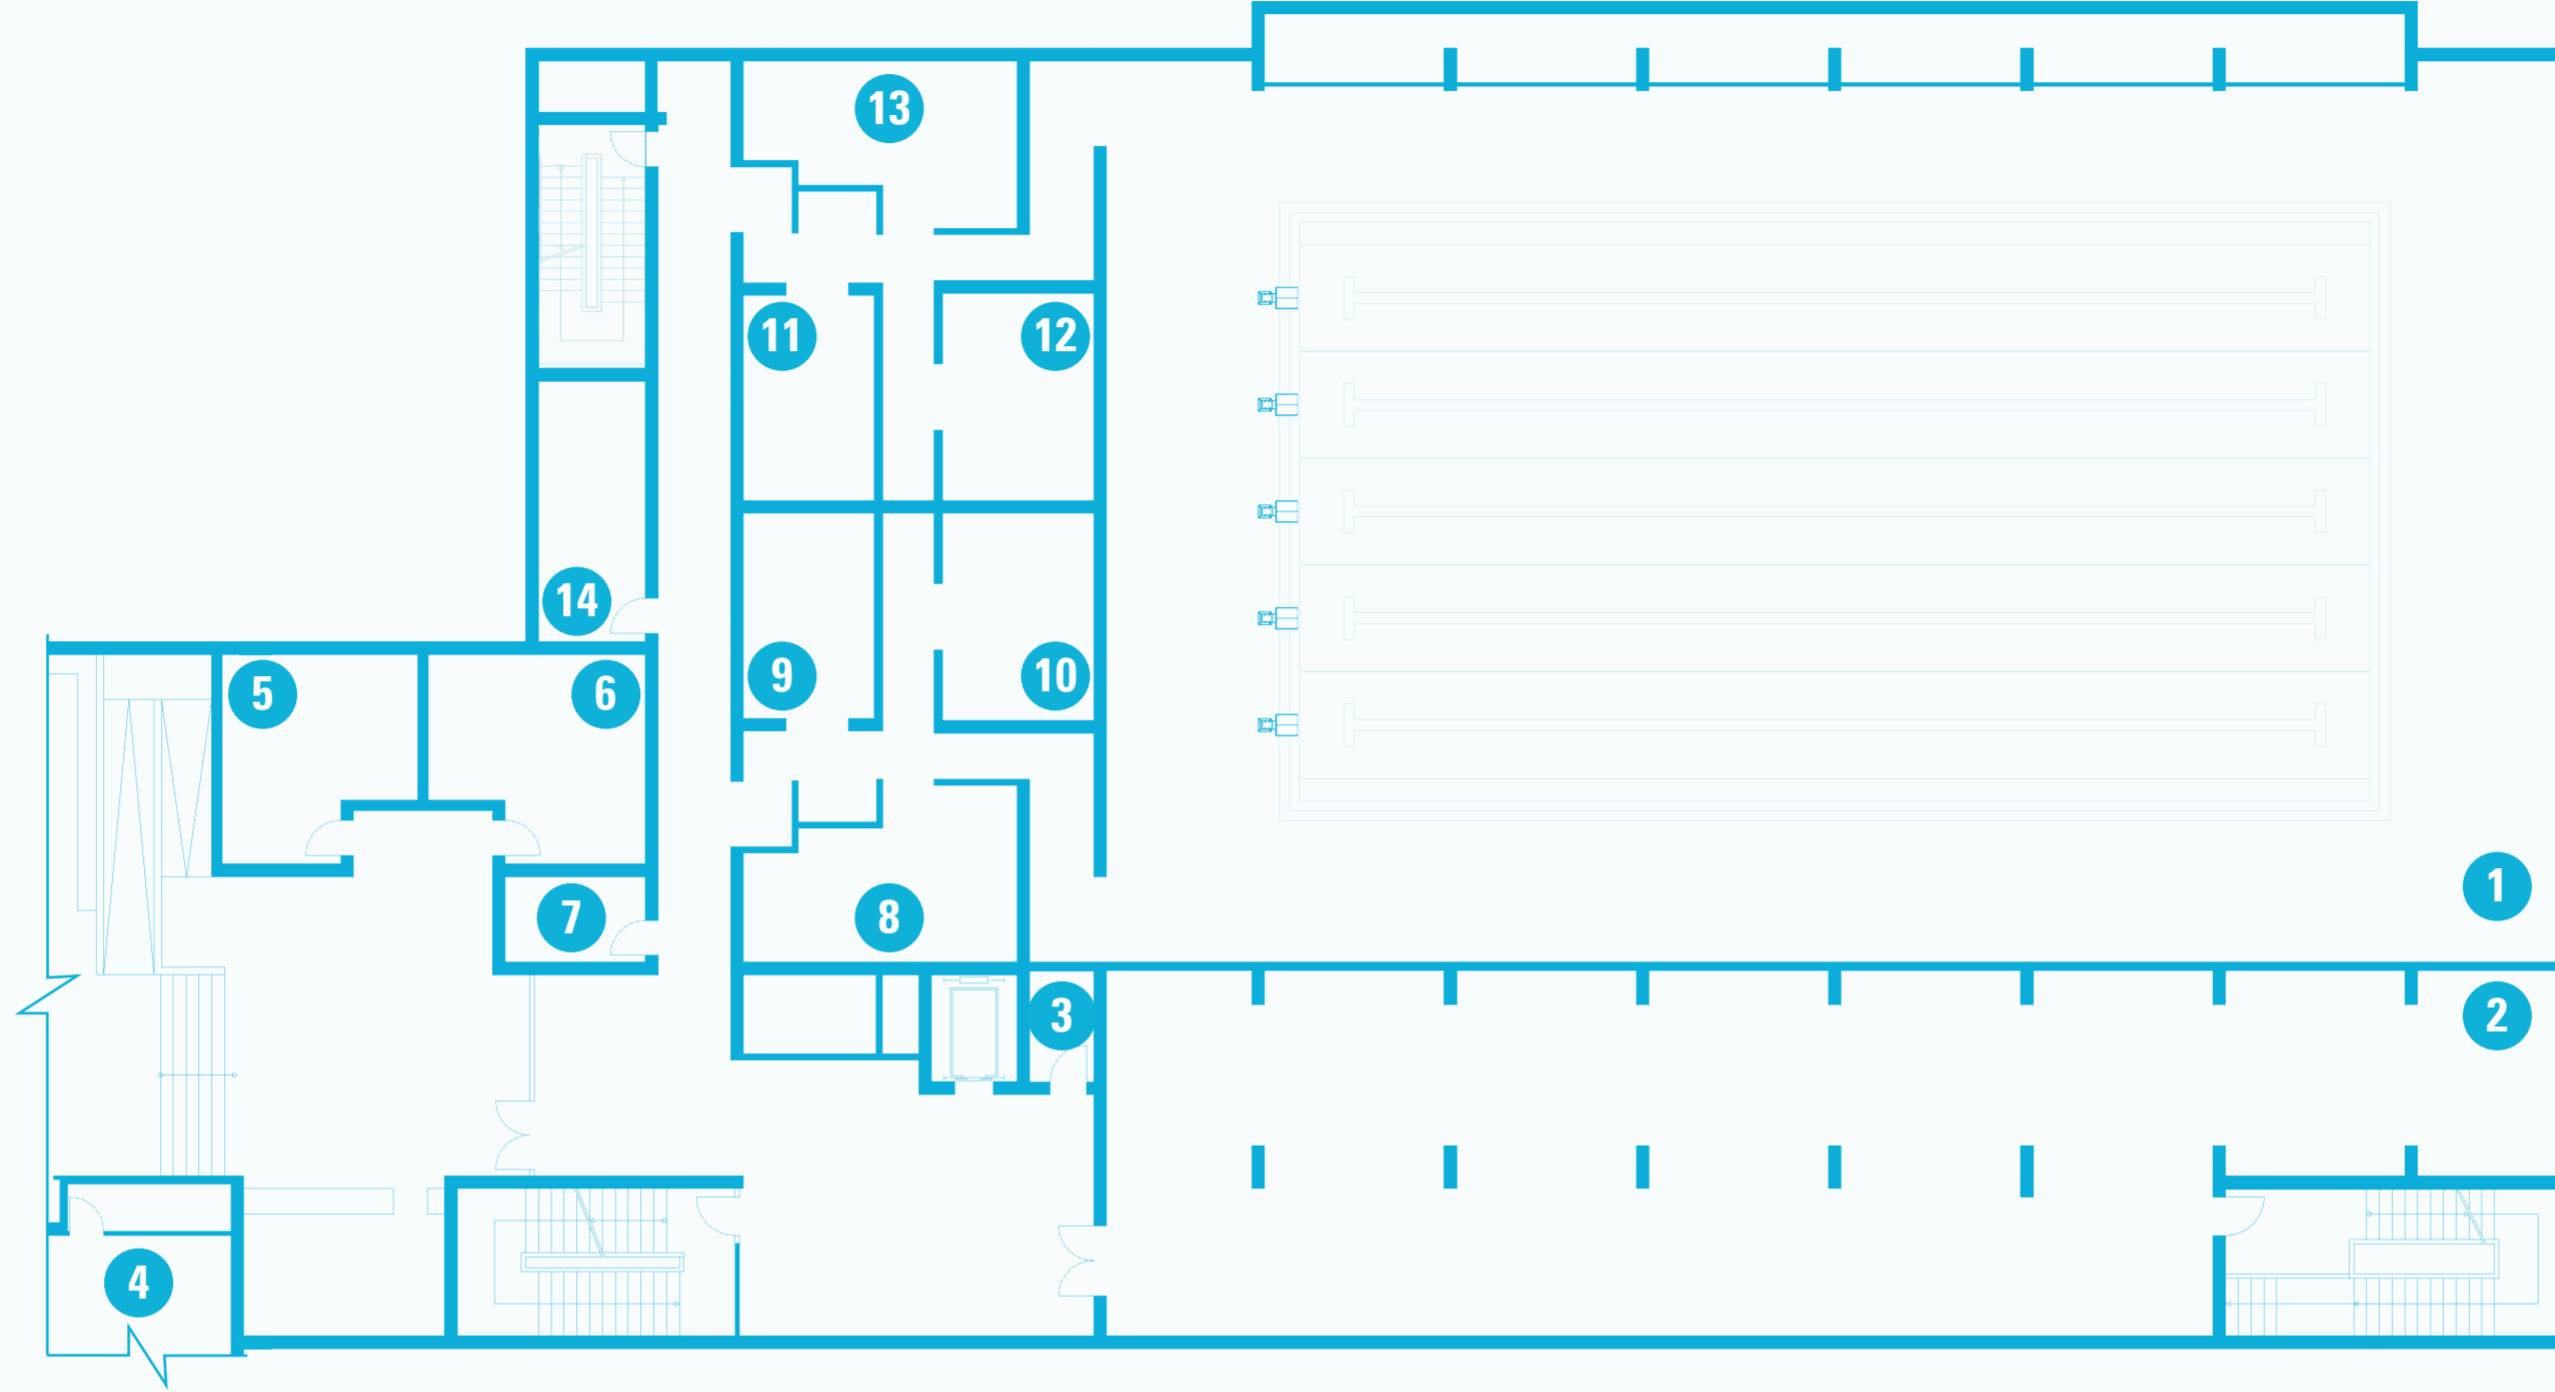

YER-YÖN BULMA HARİTASI | WAYFINDING MAP

E BLOK-2.KAT | E BLOCK-2nd FLOOR

Scan QR Code
for TED University Wayfinding Maps

YER-YÖN LEJANTI | WAYFINDING LEGEND

- | | | | |
|---|--|---|------------------|
| 1 EB209 Spor Stüdyosu EB209 Spor Stüdyosu | 3 Havuz Tesisat Alanı Pool Installation Area | 5 Elektrik Pano Odası Electrical Panel Room | 7 Depo Storage |
| 2 Mekanik Oda Mechanical Room | 4 Topluluk Odası Community Room | 6 Personel Alanı Staff Area | |

YER-YÖN BULMA HARİTASI | WAYFINDING MAP

E BLOK-1.KAT | E BLOCK-1st FLOOR

Scan QR Code
for TED University Wayfinding Maps

YER-YÖN LEJANTI | WAYFINDING LEGEND

- | | | | |
|---|---|------------------------------------|--|
| 1 Yüzme Havuzu Swimming Pool | 5 Erkek Tuvaleti Man Restroom | 9 Erkek Tuvaleti Man Restroom | 12 Kadın Duş Woman Shower |
| 2 Mekanik Oda Mechanical Room | 6 Kadın Tuvaleti Woman Restroom | 10 Erkek Duş Man Shower | 13 Kadın Soyunma Odası Woman Dressing Room |
| 3 Elektrik Pano Odası Electrical Panel Room | 7 Personel Alanı Staff Area | 11 Kadın Tuvaleti Woman Restroom | 14 Personel Odası Staff Room |
| 4 Çok Amaçlı Salon Multi-Purpose Hall | 8 Erkek Soyunma Odası Man Dressing Room | | |

YER-YÖN BULMA HARİTASI | WAYFINDING MAP

E BLOK ZEMİN KAT | E BLOCK GROUND FLOOR

Scan QR Code
for TED University Wayfinding Maps

YER-YÖN LEJANTI | WAYFINDING LEGEND

1 Danışma | Info Desk

2 Soyunma Odası | Locker Room