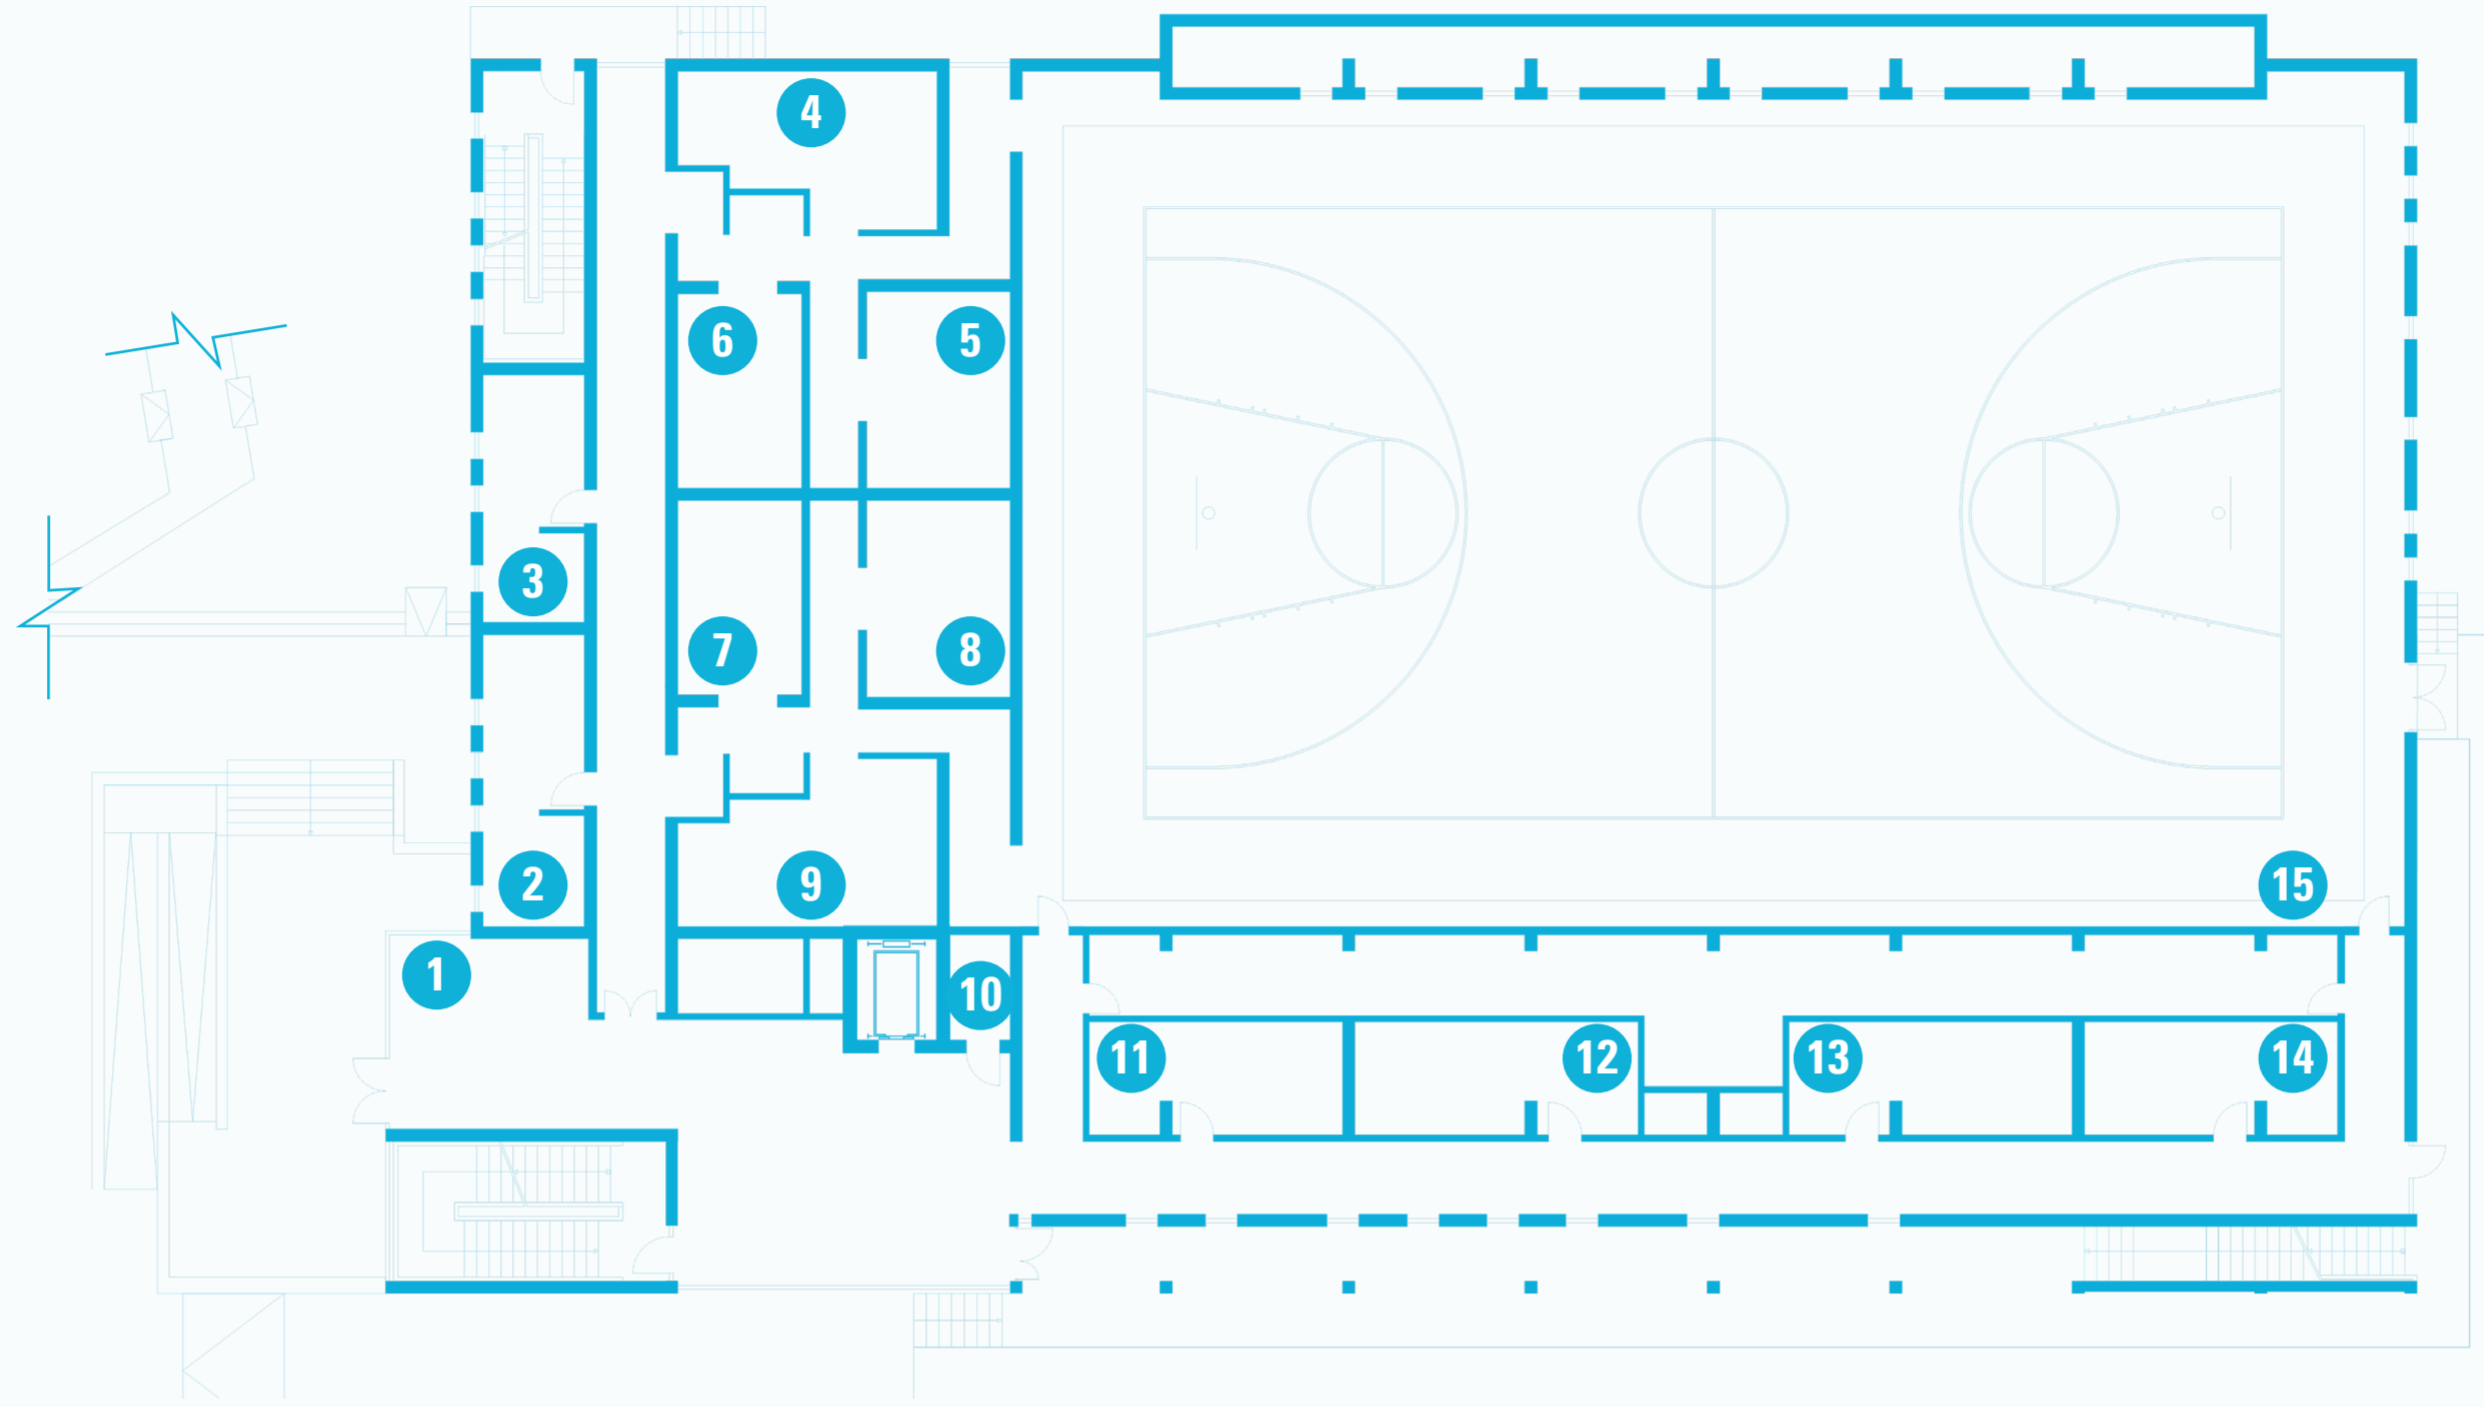

YER-YÖN BULMA HARİTASI | WAYFINDING MAP

E BLOK-2.KAT | E BLOCK-2nd FLOOR

Scan QR Code
for TED University Wayfinding Maps

YER-YÖN LEJANTI | WAYFINDING LEGEND

- | | | | |
|---|--|---|------------------|
| 1 EB209 Spor Stüdyosu EB209 Spor Stüdyosu | 3 Havuz Tesisat Alanı Pool Installation Area | 5 Elektrik Pano Odası Electrical Panel Room | 7 Depo Storage |
| 2 Mekanik Oda Mechanical Room | 4 Topluluk Odası Community Room | 6 Personel Alanı Staff Area | |

YER-YÖN BULMA HARİTASI | WAYFINDING MAP

E BLOK-1.KAT | E BLOCK-1st FLOOR

Scan QR Code
for TED University Wayfinding Maps

YER-YÖN LEJANTI | WAYFINDING LEGEND

- | | | | |
|---|---|------------------------------------|--|
| 1 Yüzme Havuzu Swimming Pool | 5 Erkek Tuvaleti Man Restroom | 9 Erkek Tuvaleti Man Restroom | 12 Kadın Duş Woman Shower |
| 2 Mekanik Oda Mechanical Room | 6 Kadın Tuvaleti Woman Restroom | 10 Erkek Duş Man Shower | 13 Kadın Soyunma Odası Woman Dressing Room |
| 3 Elektrik Pano Odası Electrical Panel Room | 7 Personel Alanı Staff Area | 11 Kadın Tuvaleti Woman Restroom | 14 Personel Odası Staff Room |
| 4 Çok Amaçlı Salon Multi-Purpose Hall | 8 Erkek Soyunma Odası Man Dressing Room | | |

YER-YÖN BULMA HARİTASI | WAYFINDING MAP

E BLOK ZEMİN KAT | E BLOCK GROUND FLOOR

Scan QR Code
for TED University Wayfinding Maps

YER-YÖN LEJANTI | WAYFINDING LEGEND

1 Danışma | Info Desk

2 Soyunma Odası | Locker Room