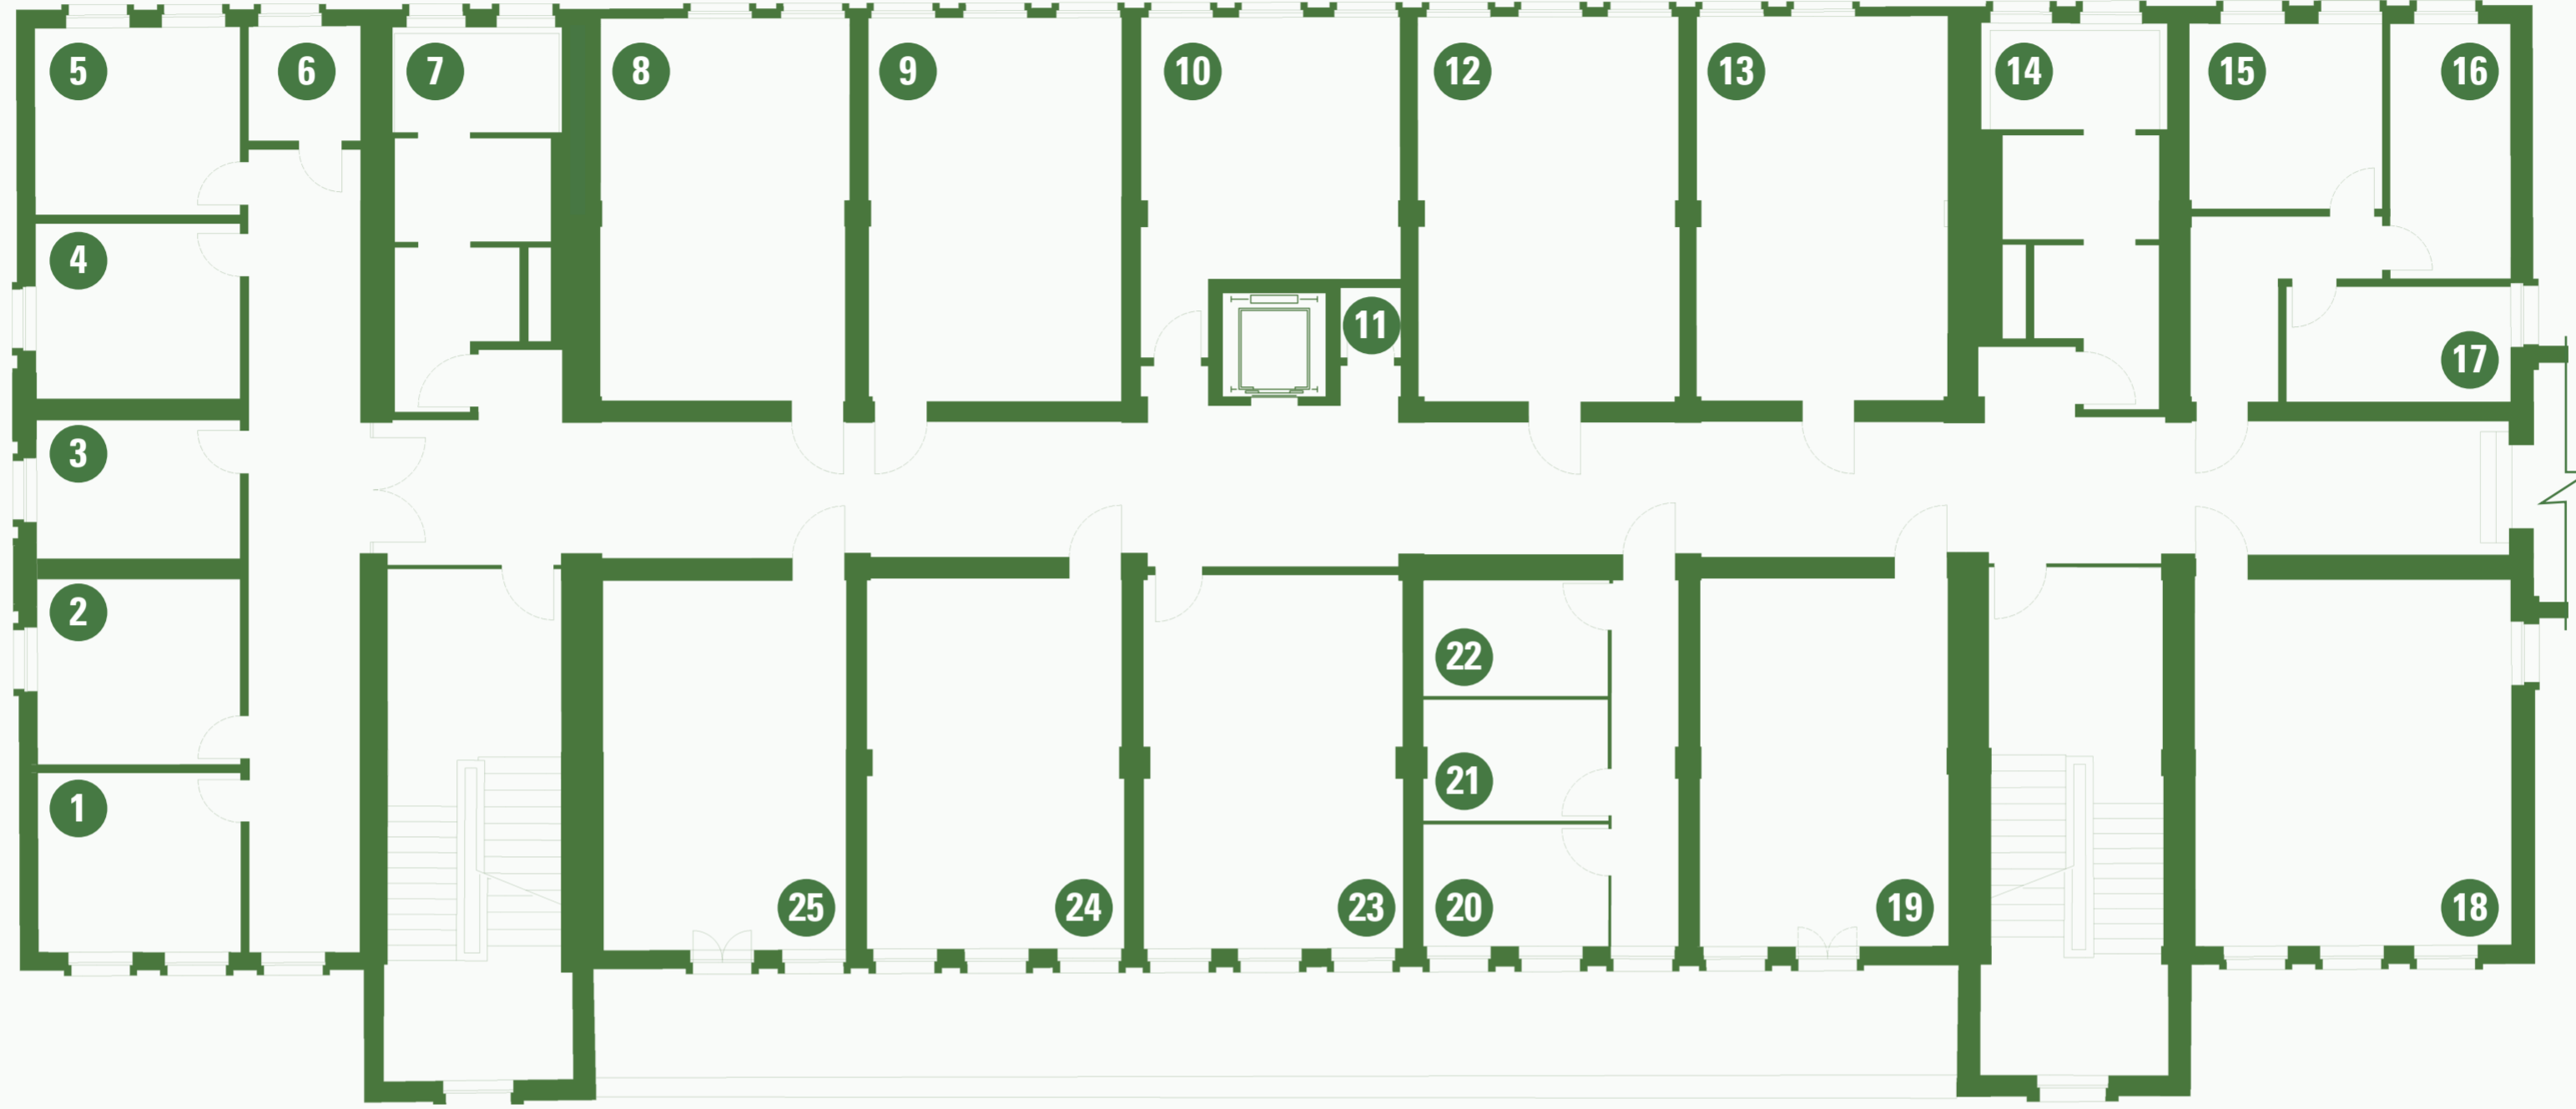

YER-YÖN BULMA HARİTASI | WAYFINDING MAP

F BLOK 3.KAT | F BLOCK 3rd FLOOR

Scan QR Code
for TED University Wayfinding Maps

YER-YÖN LEJANTI | WAYFINDING LEGEND

1 F311 Numaralı Ofis | Office Number F311	8 F304 Numaralı Sınıf | Class Number F304	14 Kadın Tuvaleti | Woman Restroom	20 F321.3 Numaralı Ofis | Office Number F321.3
2 F309 Numaralı Ofis | Office Number F309	9 F306 Numaralı Sınıf | Class Number F306	15 F318.1 Numaralı Ofis | Office Number F318.1	21 F321.2 Numaralı Ofis | Office Number F321.2
3 F307 Numaralı Ofis | Office Number F307	10 F308 Numaralı Ofis | Office Number F308	16 F318.2 Numaralı Ofis | Office Number F318.2	22 F321.1 Numaralı Ofis | Office Number F321.1
4 F305 Numaralı Ofis | Office Number F305	11 Arşiv Odası | Archive Room	17 F318.3 Numaralı Ofis | Office Number F318.3	23 F319 Numaralı Ofis | Office Number F319
5 F303 Numaralı Ofis | Office Number F303	12 F312 Numaralı Sınıf | Class Number F312	18 F325 Numaralı Ofis | Office Number F325	24 F317 Numaralı Sınıf | Class Number F317
6 Elektrik Pano Odası | Electrical Panel Room	13 F314 Numaralı Sınıf | Class Number F314	19 F323 Numaralı Sınıf | Class Number F323	25 F315 Numaralı Sınıf | Class Number F315
7 Erkek Tuvaleti | Man Restroom