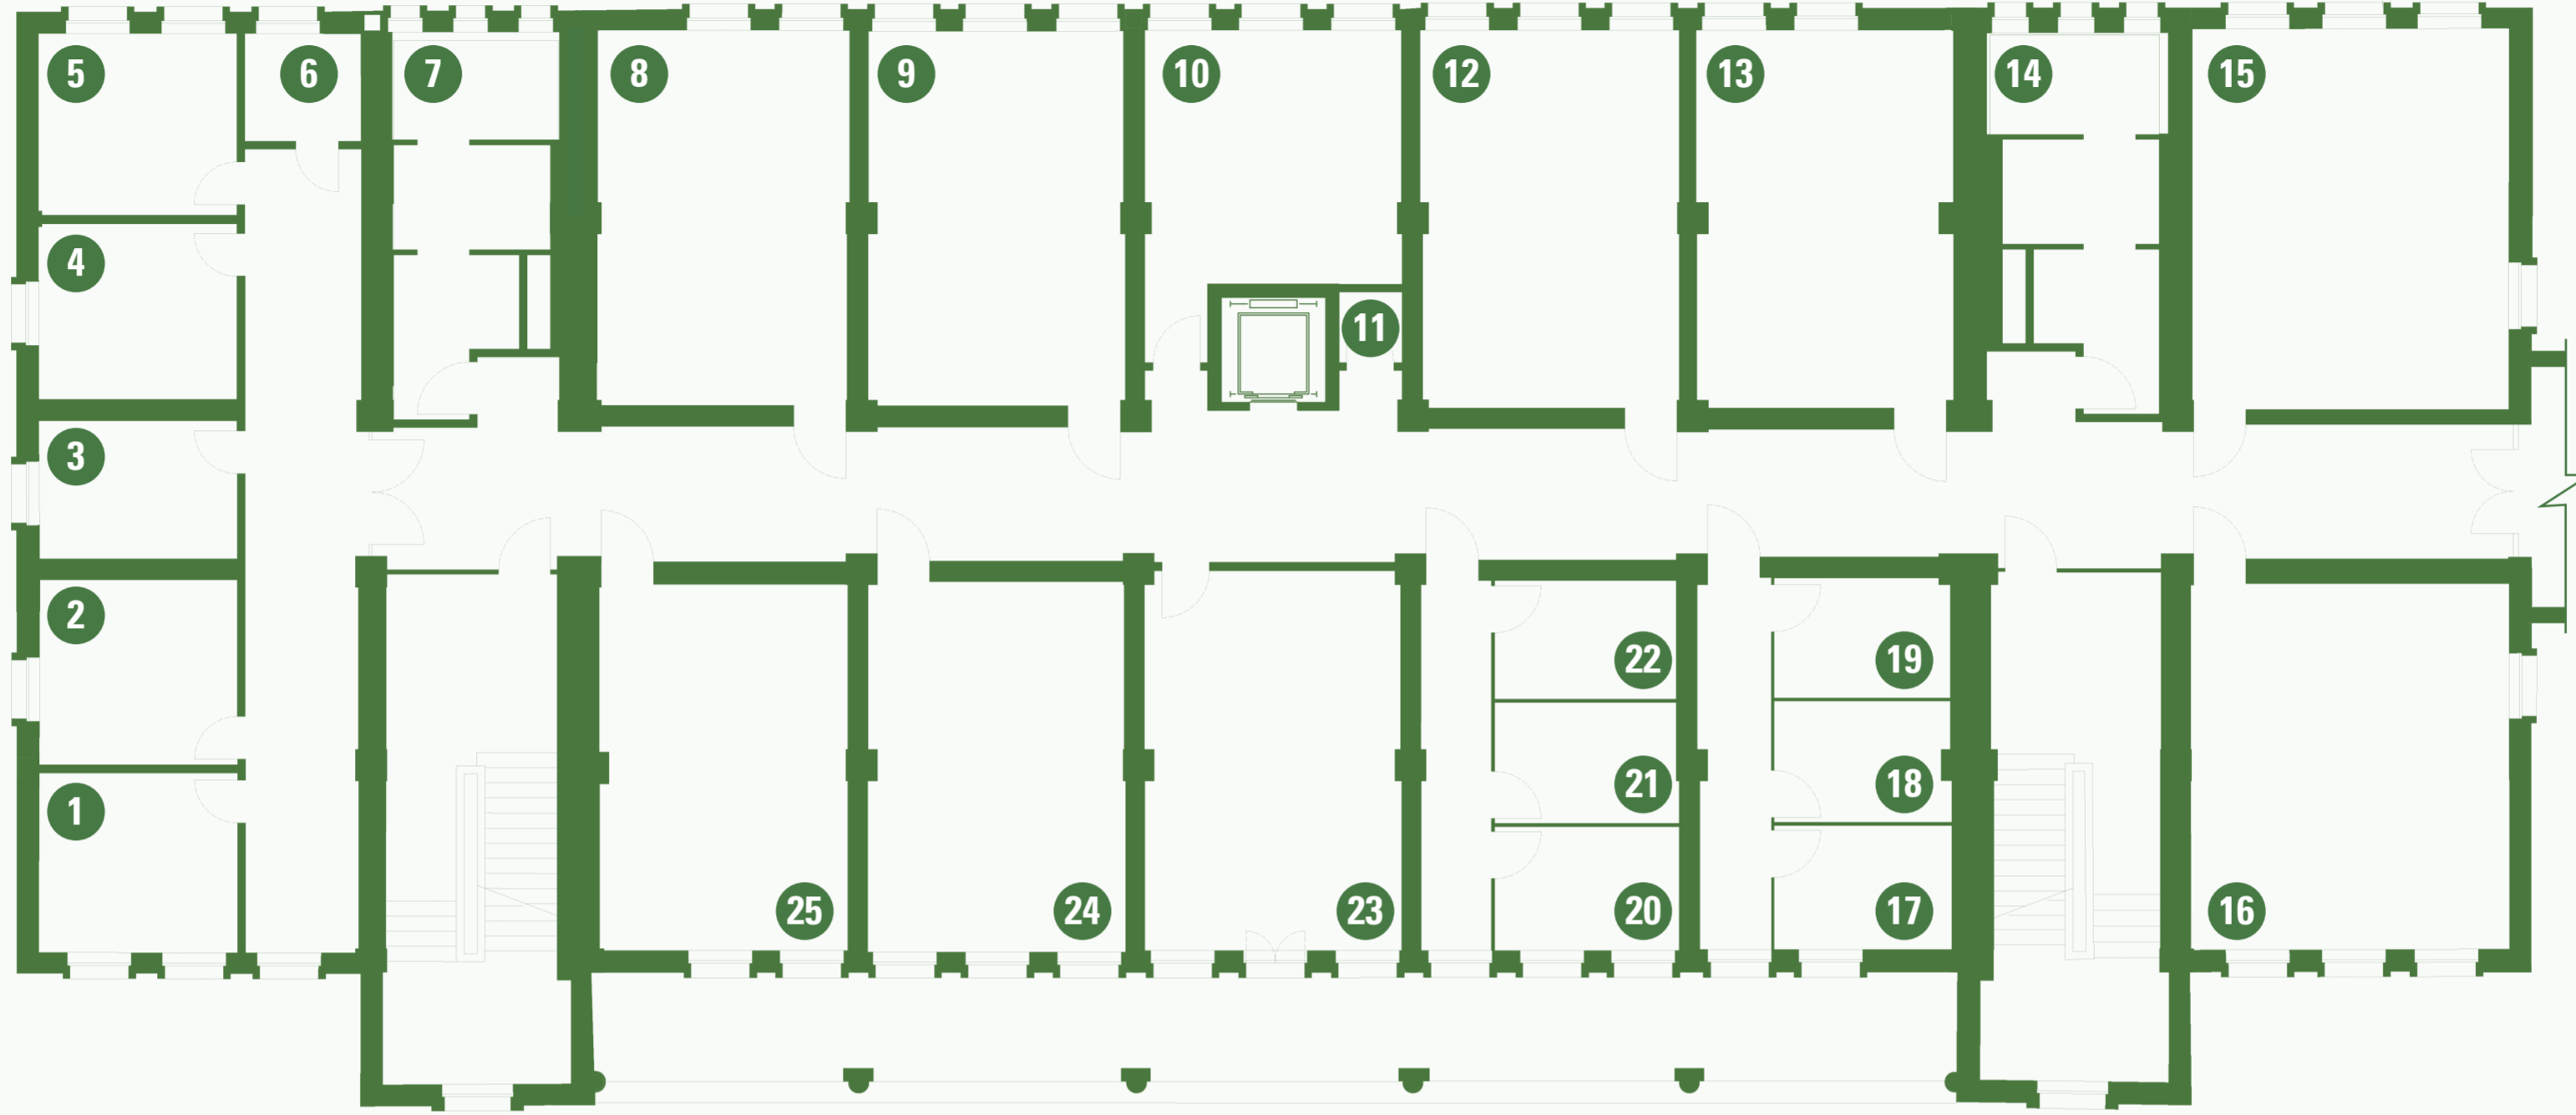

YER-YÖN BULMA HARİTASI | WAYFINDING MAP

F BLOK 1.KAT | F BLOCK 1st FLOOR

Scan QR Code
for TED University Wayfinding Maps

YER-YÖN LEJANTI | WAYFINDING LEGEND

1 F111 Numaralı Ofis | Office Number F111	8 F104-Psikolojik Danışma Laboratuvarı | F104-Psychological Counseling Laboratory	14 Kadın Tuvaleti | Woman Restroom	22 F121.3 Numaralı Ofis | Office Number F121.3
2 F109 Numaralı Ofis | Office Number F109	9 F106-Psikolojik Danışma Laboratuvarı | F106-Psychological Counseling Laboratory	15 F018 Numaralı Ofis | Office Number F018	21 F121.2 Numaralı Ofis | Office Number F121.2
3 F107 Numaralı Ofis | Office Number F107	10 F108 Numaralı Ofis | Office Number F108	16 F125 Numaralı Ofis | Office Number F125	20 F121.1 Numaralı Ofis | Office Number F121.1
4 F105 Numaralı Ofis | Office Number F105	11 Arşiv Odası | Archive Room	17 F123.1 Numaralı Ofis | Office Number F123.1	23 Akreditasyon Birimi | Accreditation Unit
5 F103 Numaralı Ofis | Office Number F103	12 F112 Numaralı Sınıf | Class Number F112	18 F123.2 Numaralı Ofis | Office Number F123.2	24 F117 Numaralı Sınıf | Class Number F117
6 Elektrik Pano Odası | Electrical Panel Room	13 F114-Psikolojik Danışma Laboratuvarı | F114-Psychological Counseling Laboratory	19 F123.3 Numaralı Ofis | Office Number F123.3	25 F115 Numaralı Sınıf | Class Number F115
7 Erkek Tuvaleti | Man Restroom