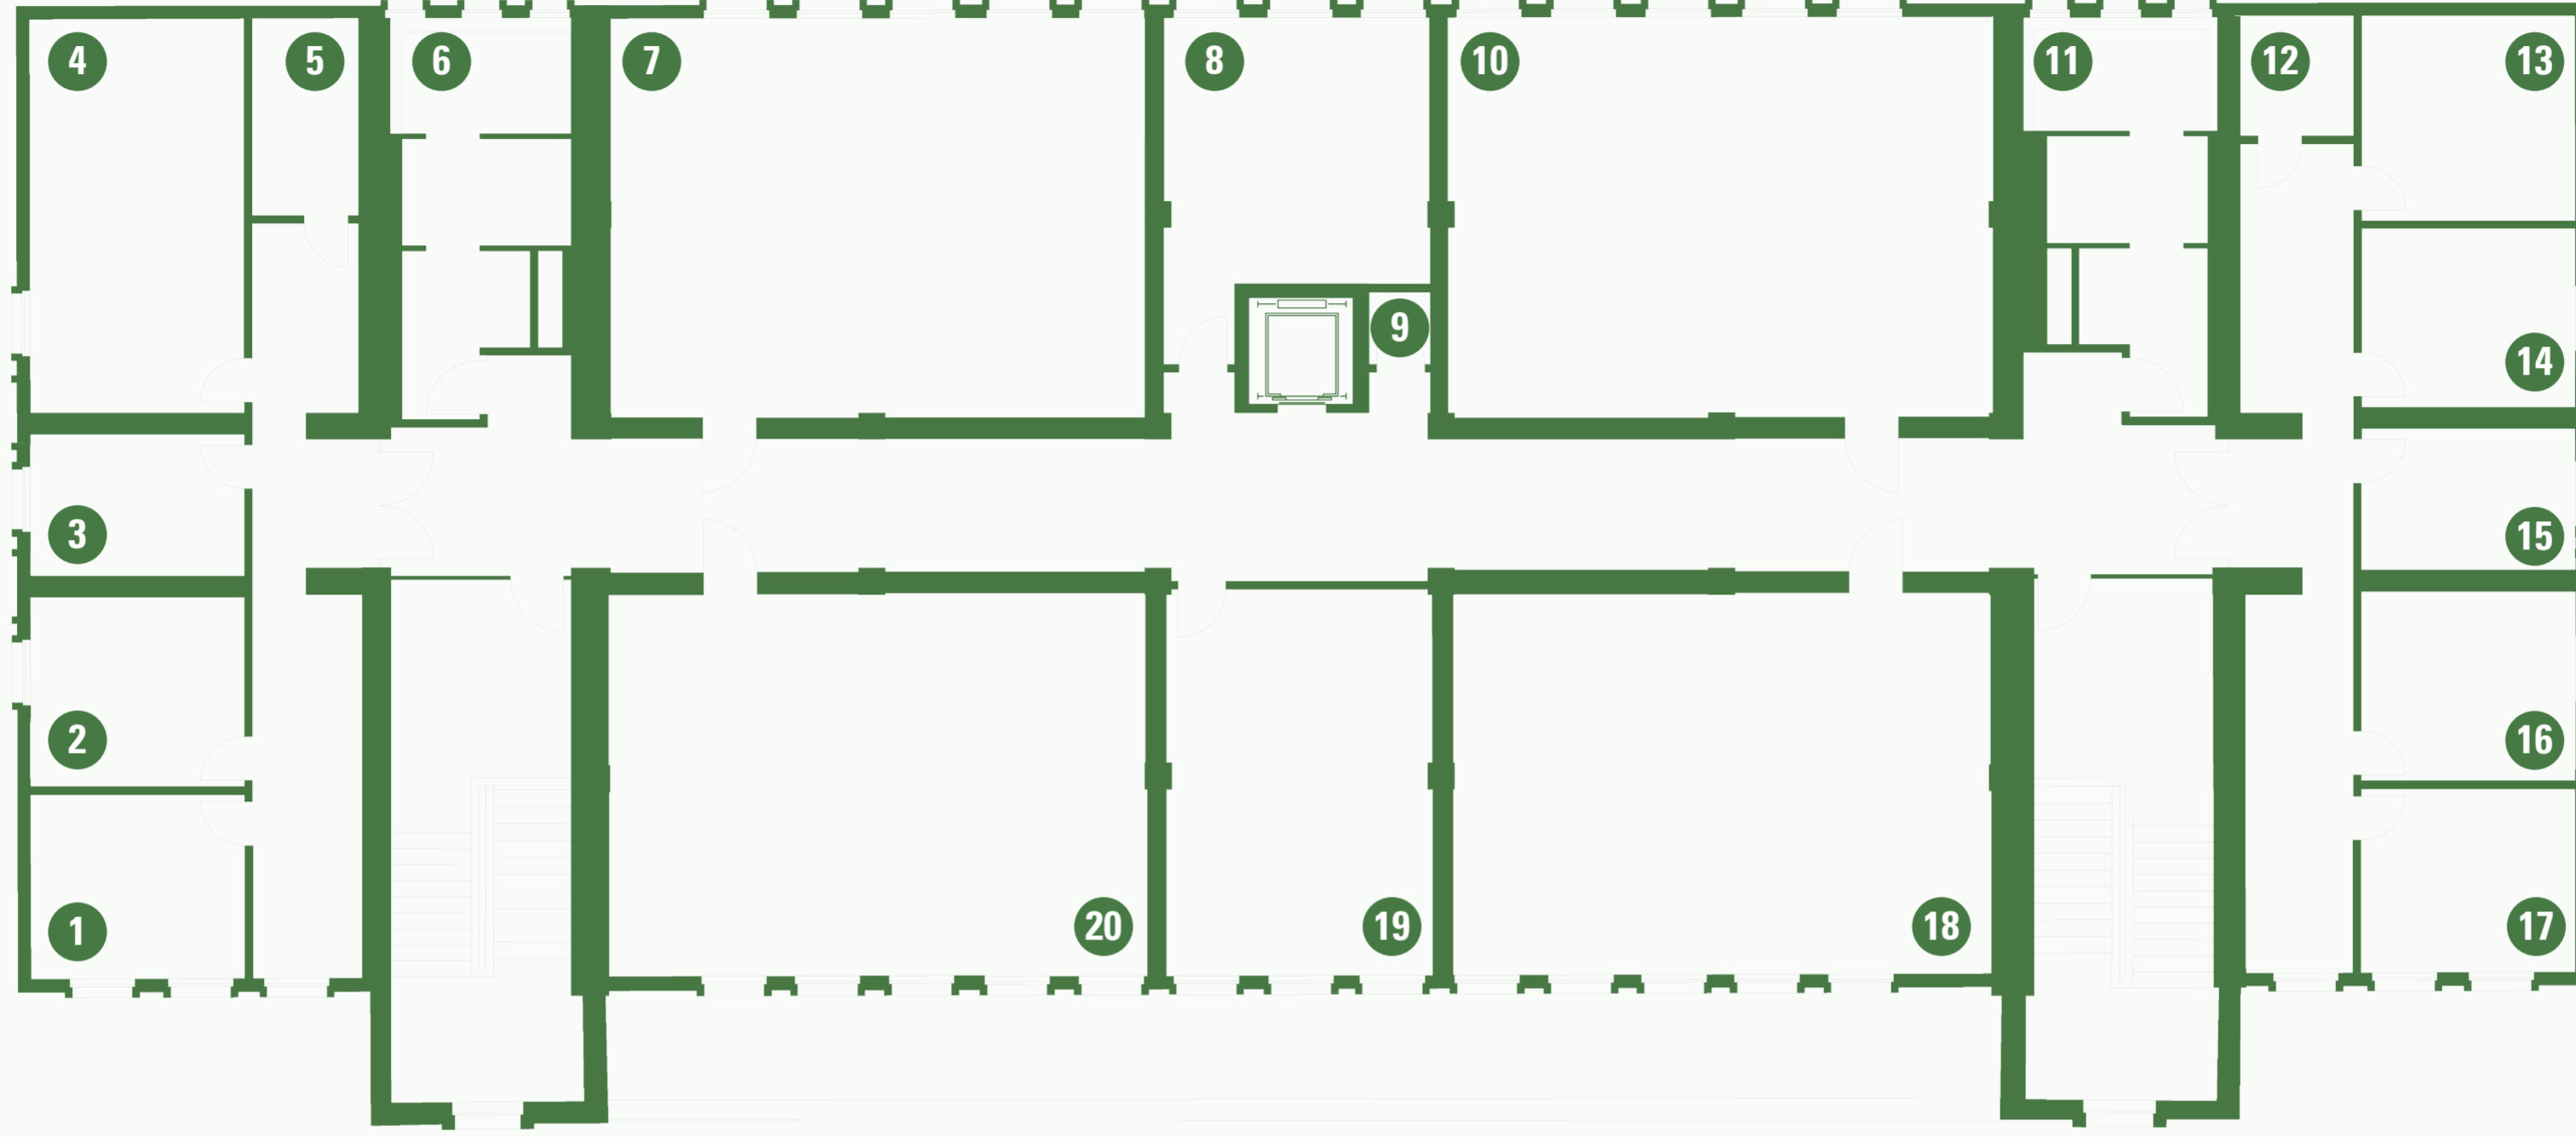

YER-YÖN BULMA HARİTASI | WAYFINDING MAP

F BLOK 4.KAT | F BLOCK 4th FLOOR

Scan QR Code
for TED University Wayfinding Maps

YER-YÖN LEJANTI | WAYFINDING LEGEND

1 F409 Numaralı Ofis | Office Number F409

2 F407 Numaralı Ofis | Office Number F407

3 F405 Numaralı Ofis | Office Number F405

4 F403 Numaralı Ofis | Office Number F403

5 Elektrik Pano Odası | Electrical Panel Room

6 Erkek Tuvaleti | Man Restroom

7 F404 Numaralı Sınıf | Class Number F404

8 F406 Numaralı Ofis | Office Number F406

9 Arşiv Odası | Archive Room

10 F410 Numaralı Sınıf | Class Number F410

11 Kadın Tuvaleti | Woman Restroom

12 Depo | Storage

13 F416 Numaralı Ofis | Office Number F416

14 F418 Numaralı Ofis | Office Number F418

15 F420 Numaralı Ofis | Office Number F420

16 F422 Numaralı Ofis | Office Number F422

17 F424 Numaralı Sınıf | Class Number F424

18 F417 Numaralı Sınıf | Class Number F417

19 F415 Numaralı Ofis | Office Number F415

20 F413 Numaralı Sınıf | Class Number F413