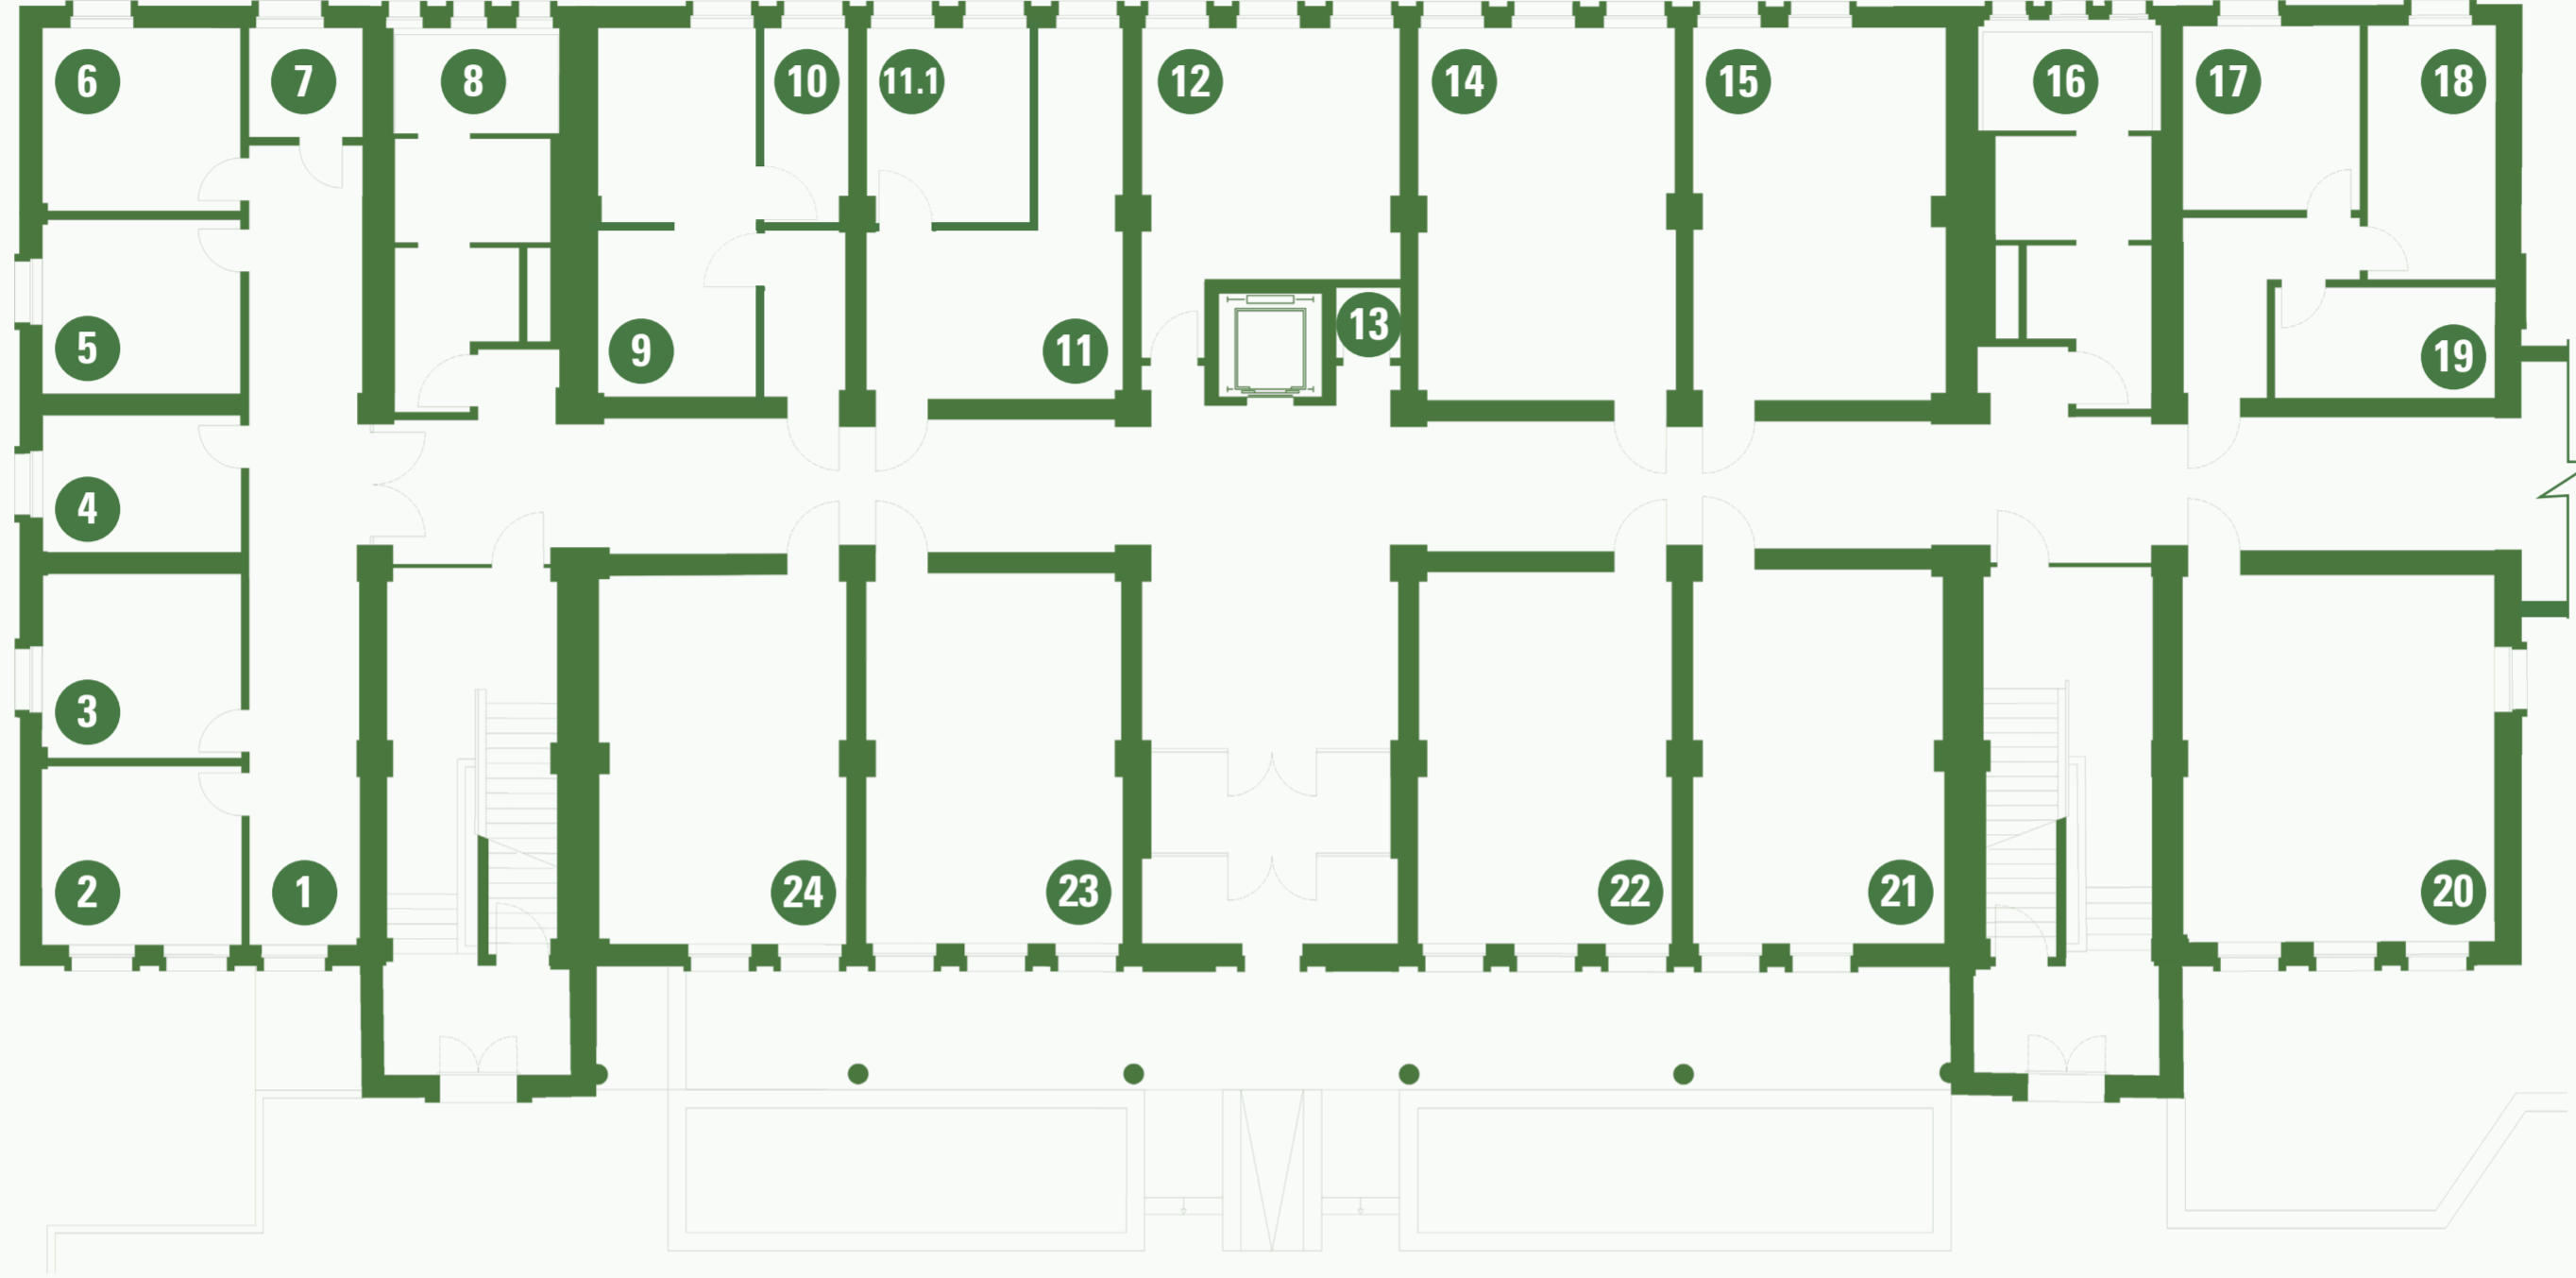

YER-YÖN BULMA HARİTASI | WAYFINDING MAP

F BLOK ZEMİN KAT | F BLOCK GROUND FLOOR

Scan QR Code
for TED University Wayfinding Maps

YER-YÖN LEJANTI | WAYFINDING LEGEND

- | | | | |
|---|--|--|--|
| 1 F013 Numaralı Ofis Office Number F013 | 8 Erkek Tuvaleti Man Restroom | 13 Arşiv Odası Archive Room | 19 F018.3 Numaralı Ofis Office Number F018.3 |
| 2 F011 Numaralı Ofis Office Number F011 | 9 Sağlık Merkezi Health Center | 14 F012 Numaralı Sınıf Class Number F012 | 20 F029 Numaralı Ofis Office Number F029 |
| 3 F009 Numaralı Ofis Office Number F009 | 10 Doktor Odası Doctor Room | 15 F014 Numaralı Sınıf Class Number F014 | 21 F025 Numaralı Sınıf Class Number F025 |
| 4 F007 Numaralı Ofis Office Number F007 | 11 F006 Numaralı Ofis Office Number F006 | 16 Kadın Tuvaleti Woman Restroom | 22 F023 Numaralı Sınıf Class Number F023 |
| 5 F005 Numaralı Ofis Office Number F005 | 11.1 F006.1 Numaralı Ofis Office Number F006.1 | 17 F018.1 Numaralı Ofis Office Number F018.1 | 23 F019 Numaralı Sınıf Class Number F019 |
| 6 F003 Numaralı Ofis Office Number F003 | 12 F008 Numaralı Ofis Office Number F008 | 18 F018.2 Numaralı Ofis Office Number F018.2 | 24 F017 Numaralı Sınıf Class Number F017 |
| 7 Elektrik Pano Odası Electrical Panel Room | | | |