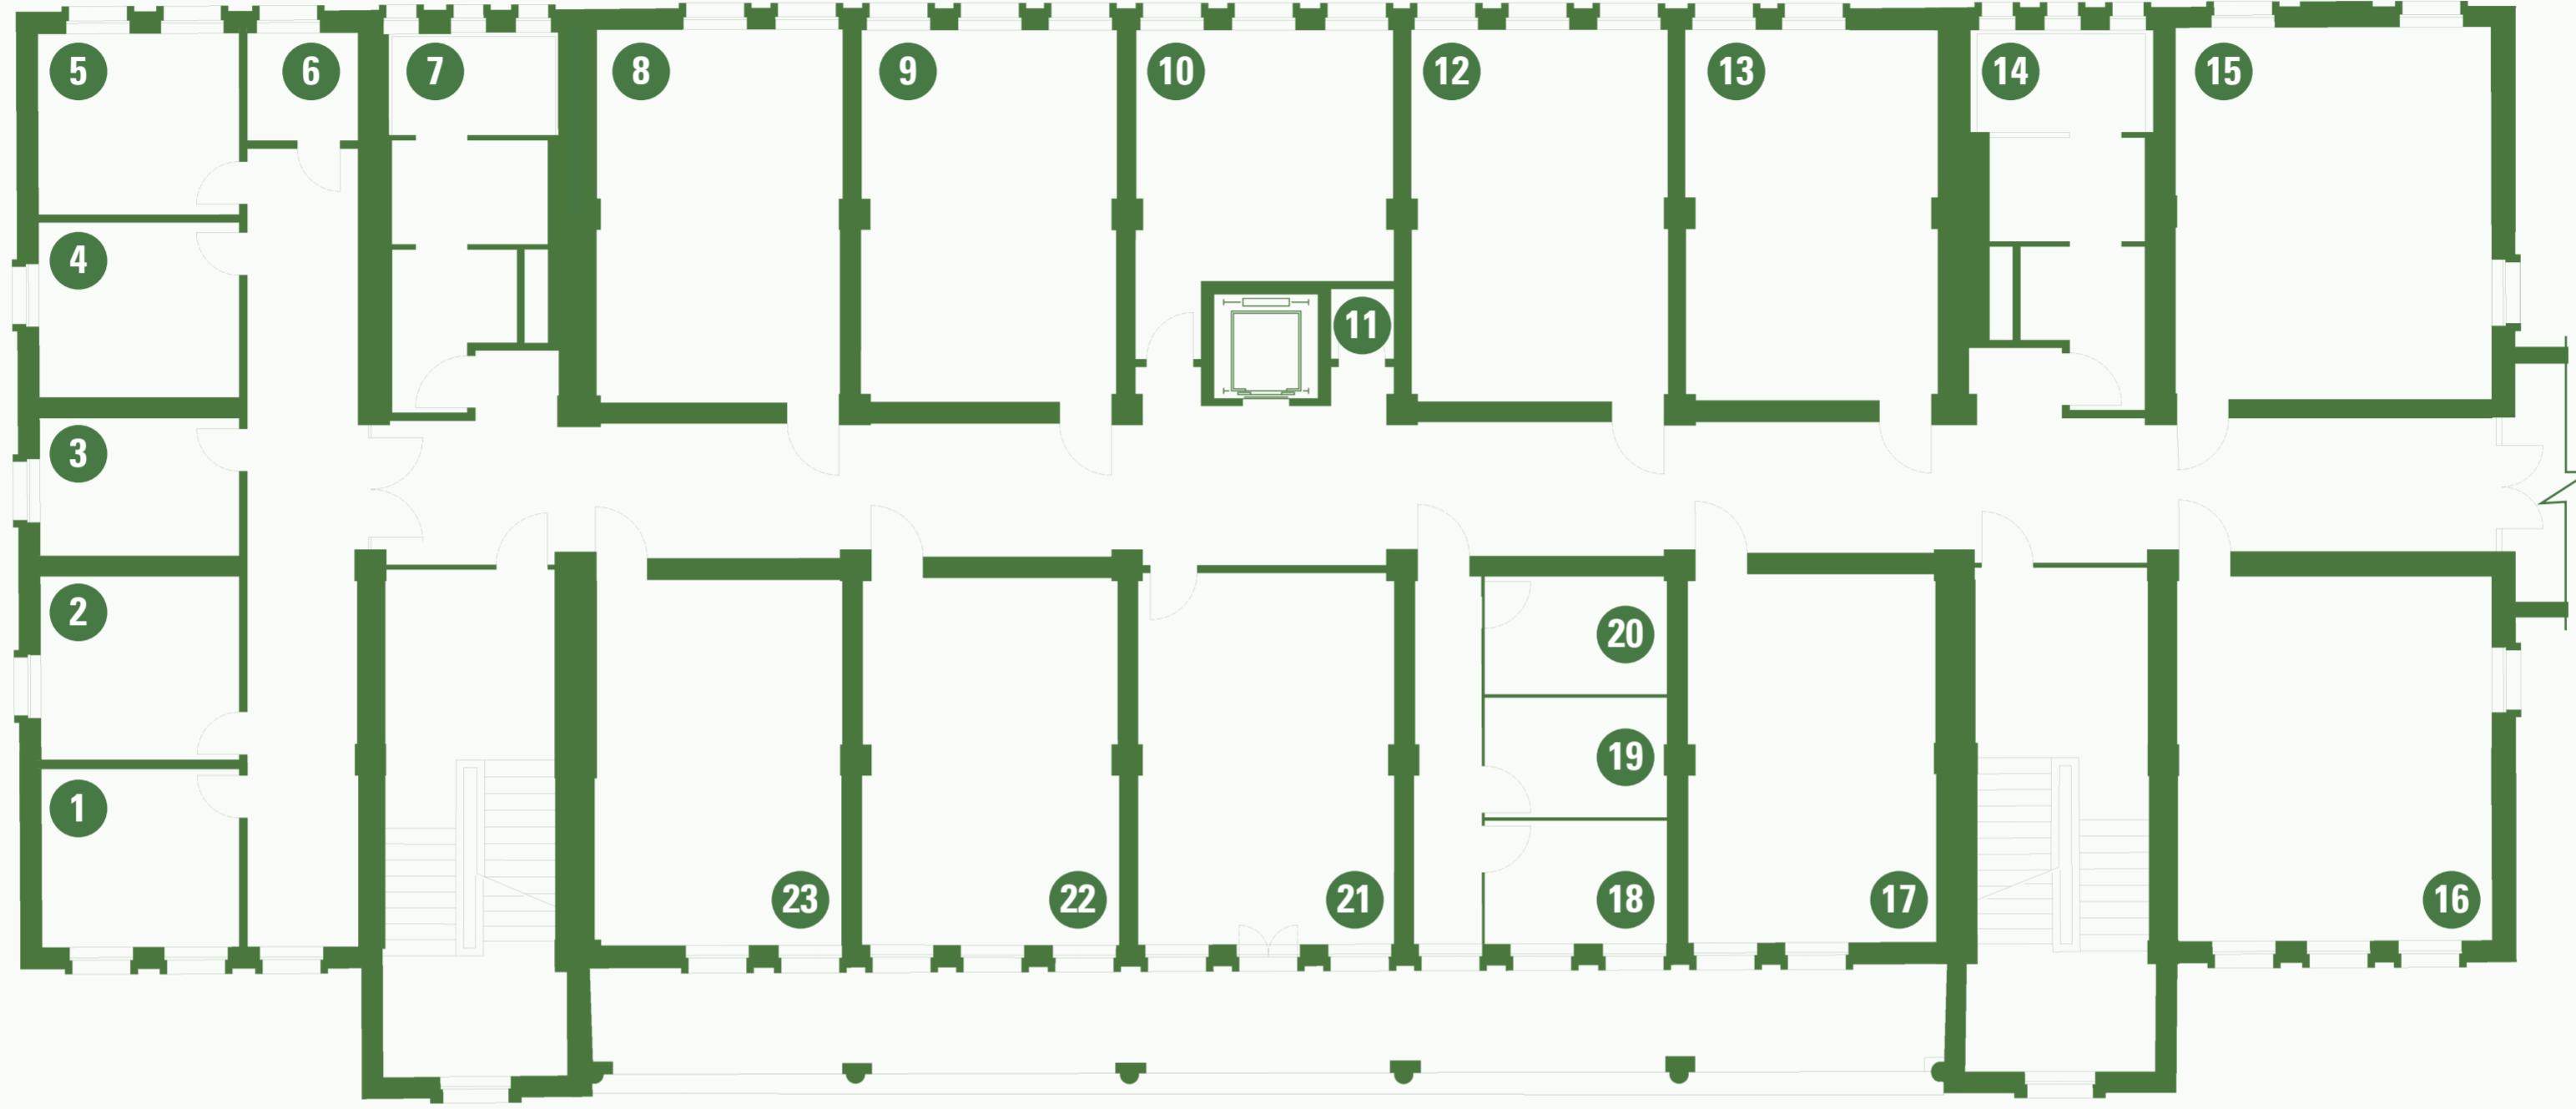

YER-YÖN BULMA HARİTASI | WAYFINDING MAP

F BLOK 2.KAT | F BLOCK 2nd FLOOR

Scan QR Code
for TED University Wayfinding Maps

YER-YÖN LEJANTI | WAYFINDING LEGEND

- | | | | |
|---|--|---|--|
| 1 F211 Numaralı Ofis Office Number F211 | 7 Erkek Tuvaleti Man Restroom | 13 F214 Numaralı Sınıf Class Number F214 | 19 F221.2 Numaralı Ofis Office Number F221.2 |
| 2 F209 Numaralı Ofis Office Number F209 | 8 F204 Numaralı Sınıf Class Number F204 | 14 Kadın Tuvaleti Woman Restroom | 20 F221.3 Numaralı Ofis Office Number F221.3 |
| 3 F207 Numaralı Ofis Office Number F207 | 9 F206 Numaralı Sınıf Class Number F206 | 15 F218 Numaralı Sınıf Class Number F218 | 21 F219 Numaralı Sınıf Class Number F219 |
| 4 F205 Numaralı Ofis Office Number F205 | 10 F208 Numaralı Ofis Office Number F208 | 16 F225 Numaralı Ofis Office Number F225 | 22 F217 Numaralı Sınıf Class Number F217 |
| 5 F203 Numaralı Ofis Office Number F203 | 11 Arşiv Odası Archive Room | 17 F223 Numaralı Ofis Office Number F223 | 23 F215 Numaralı Sınıf Class Number F215 |
| 6 Elektrik Pano Odası Electrical Panel Room | 12 F212 Numaralı Sınıf Class Number F212 | 18 Toplumsal Cinsiyet Çalışmaları Merkezi Center for Gender Studies | |