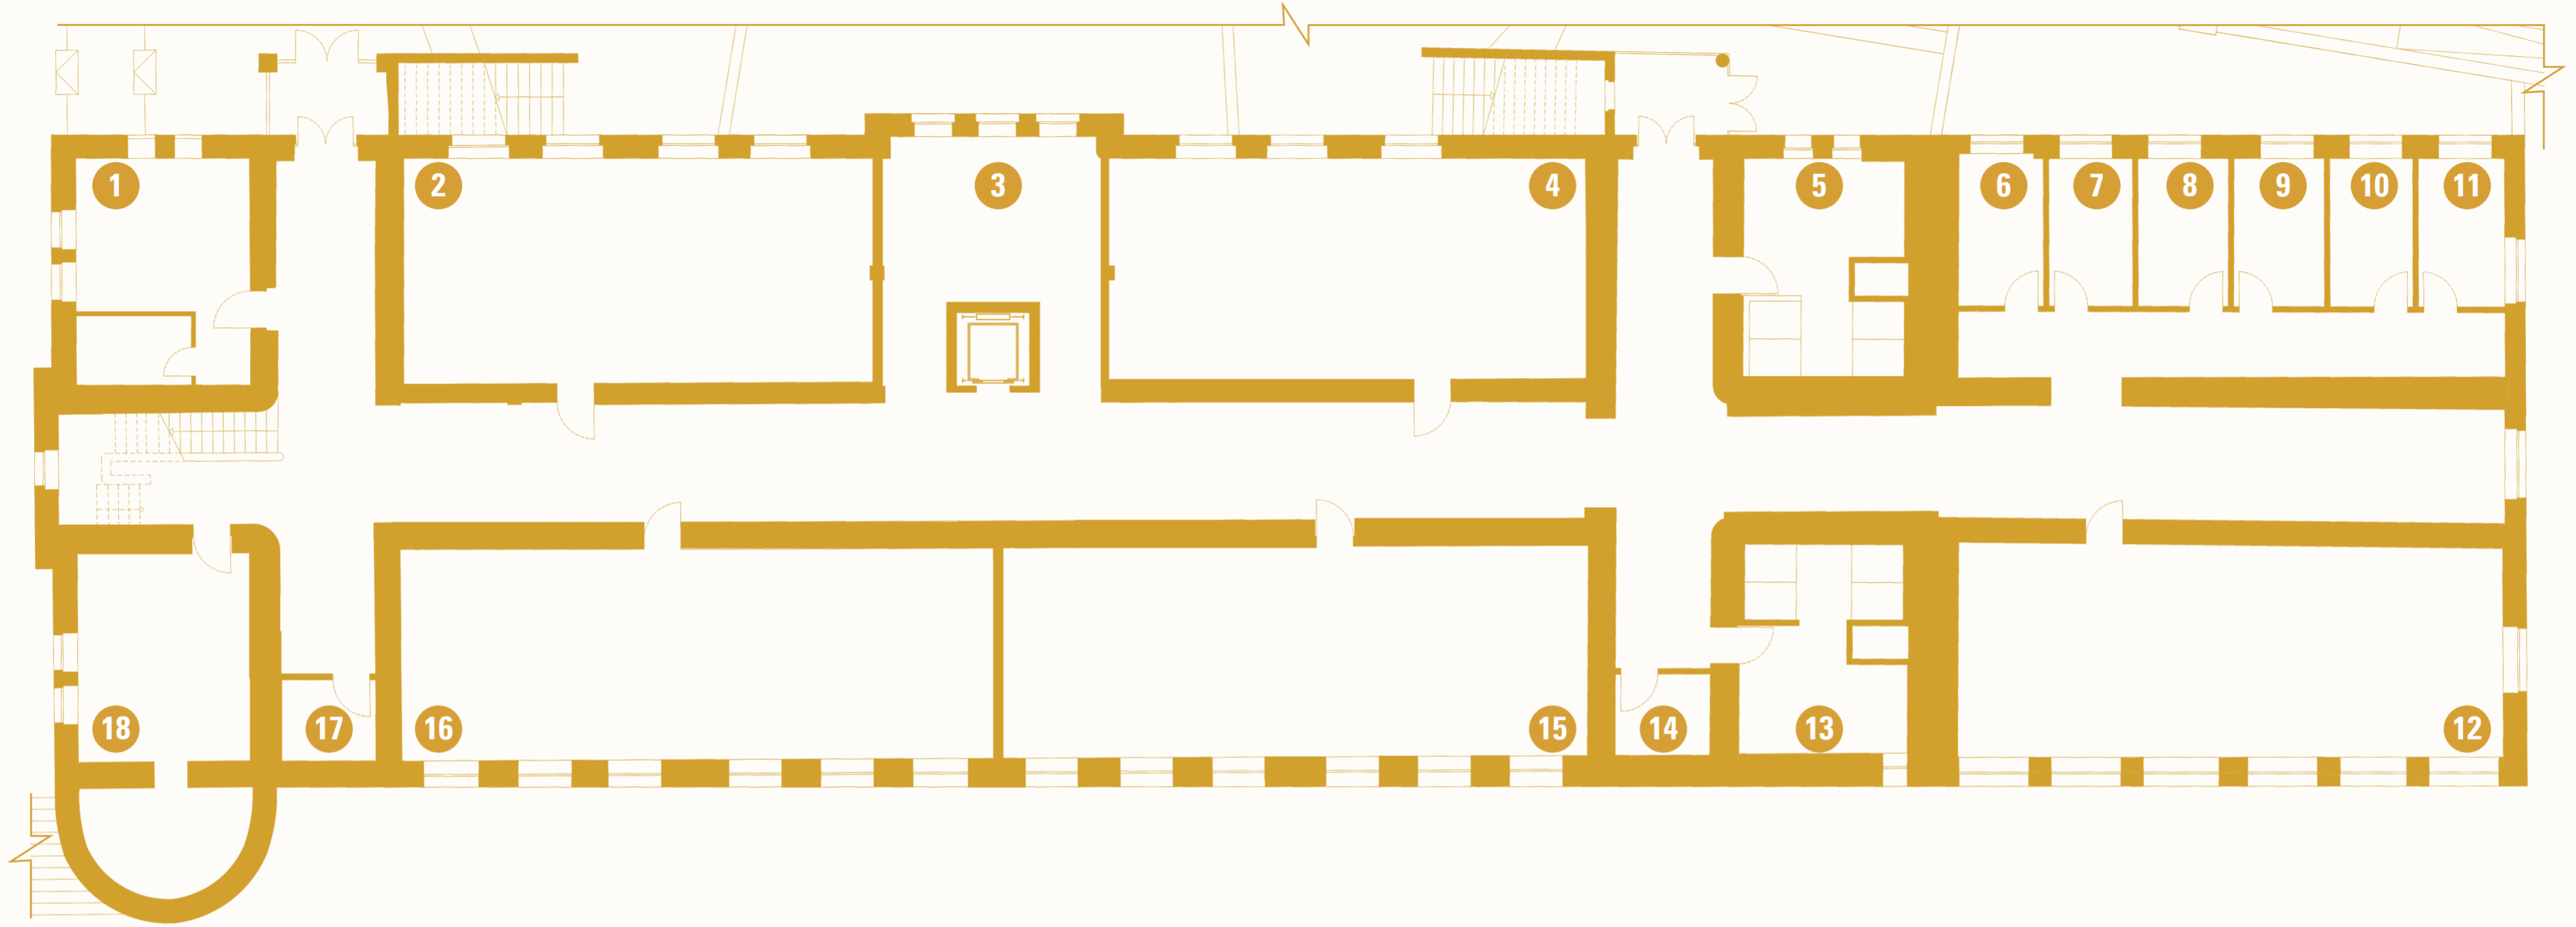

# YER-YÖN BULMA HARİTASI | WAYFINDING MAP

G BLOK-1.KAT | G BLOCK -1<sup>st</sup> FLOOR

Scan QR Code  
for TED University Wayfinding Maps

## YER-YÖN LEJANTI | WAYFINDING LEGEND

- |   |   |   |   |
|---|---|---|---|
| 1 GB04 Numaralı Ofis   Office Number GB04   | 5 Erkek Tuvaleti   Man Restroom           | 10 GB18 Numaralı Ofis   Office Number GB18            | 15 GB07 Numaralı Laboratuvar   Laboratory Number GB07                             |
| 2 GB06 Numaralı Sınıf   Class Number GB06   | 6 GB26 Numaralı Ofis   Office Number GB26 | 11 GB16 Numaralı Ofis   Office Number GB16            | 16 GB05 Numaralı Laboratuvar   Laboratory Number GB05                             |
| 3 GB08 Numaralı Sınıf   Class Number GB08   | 7 GB24 Numaralı Ofis   Office Number GB24 | 12 GB13 Numaralı Laboratuvar   Laboratory Number GB13 | 17 GB03- Hesaplamalı Tasarım Laboratuvarı   GB03- Computational Design Laboratory |
| 4 GB10- Okul Öncesi Eğitimi Uygulama Laboratuvarı   GB10- Preschool Education Practice Laboratory | 8 GB22 Numaralı Ofis   Office Number GB22 | 13 Kadın Tuvaleti   Woman Restroom                    | 18 Baskı Merkezi   Printing Center  |
|   | 9 GB20 Numaralı Ofis   Office Number GB20 | 14 Çamaşırhane   Laundry                              |   |

# YER-YÖN BULMA HARİTASI | WAYFINDING MAP

G BLOK ZEMİN KAT | G BLOCK GROUND FLOOR

Scan QR Code  
for TED University Wayfinding Maps