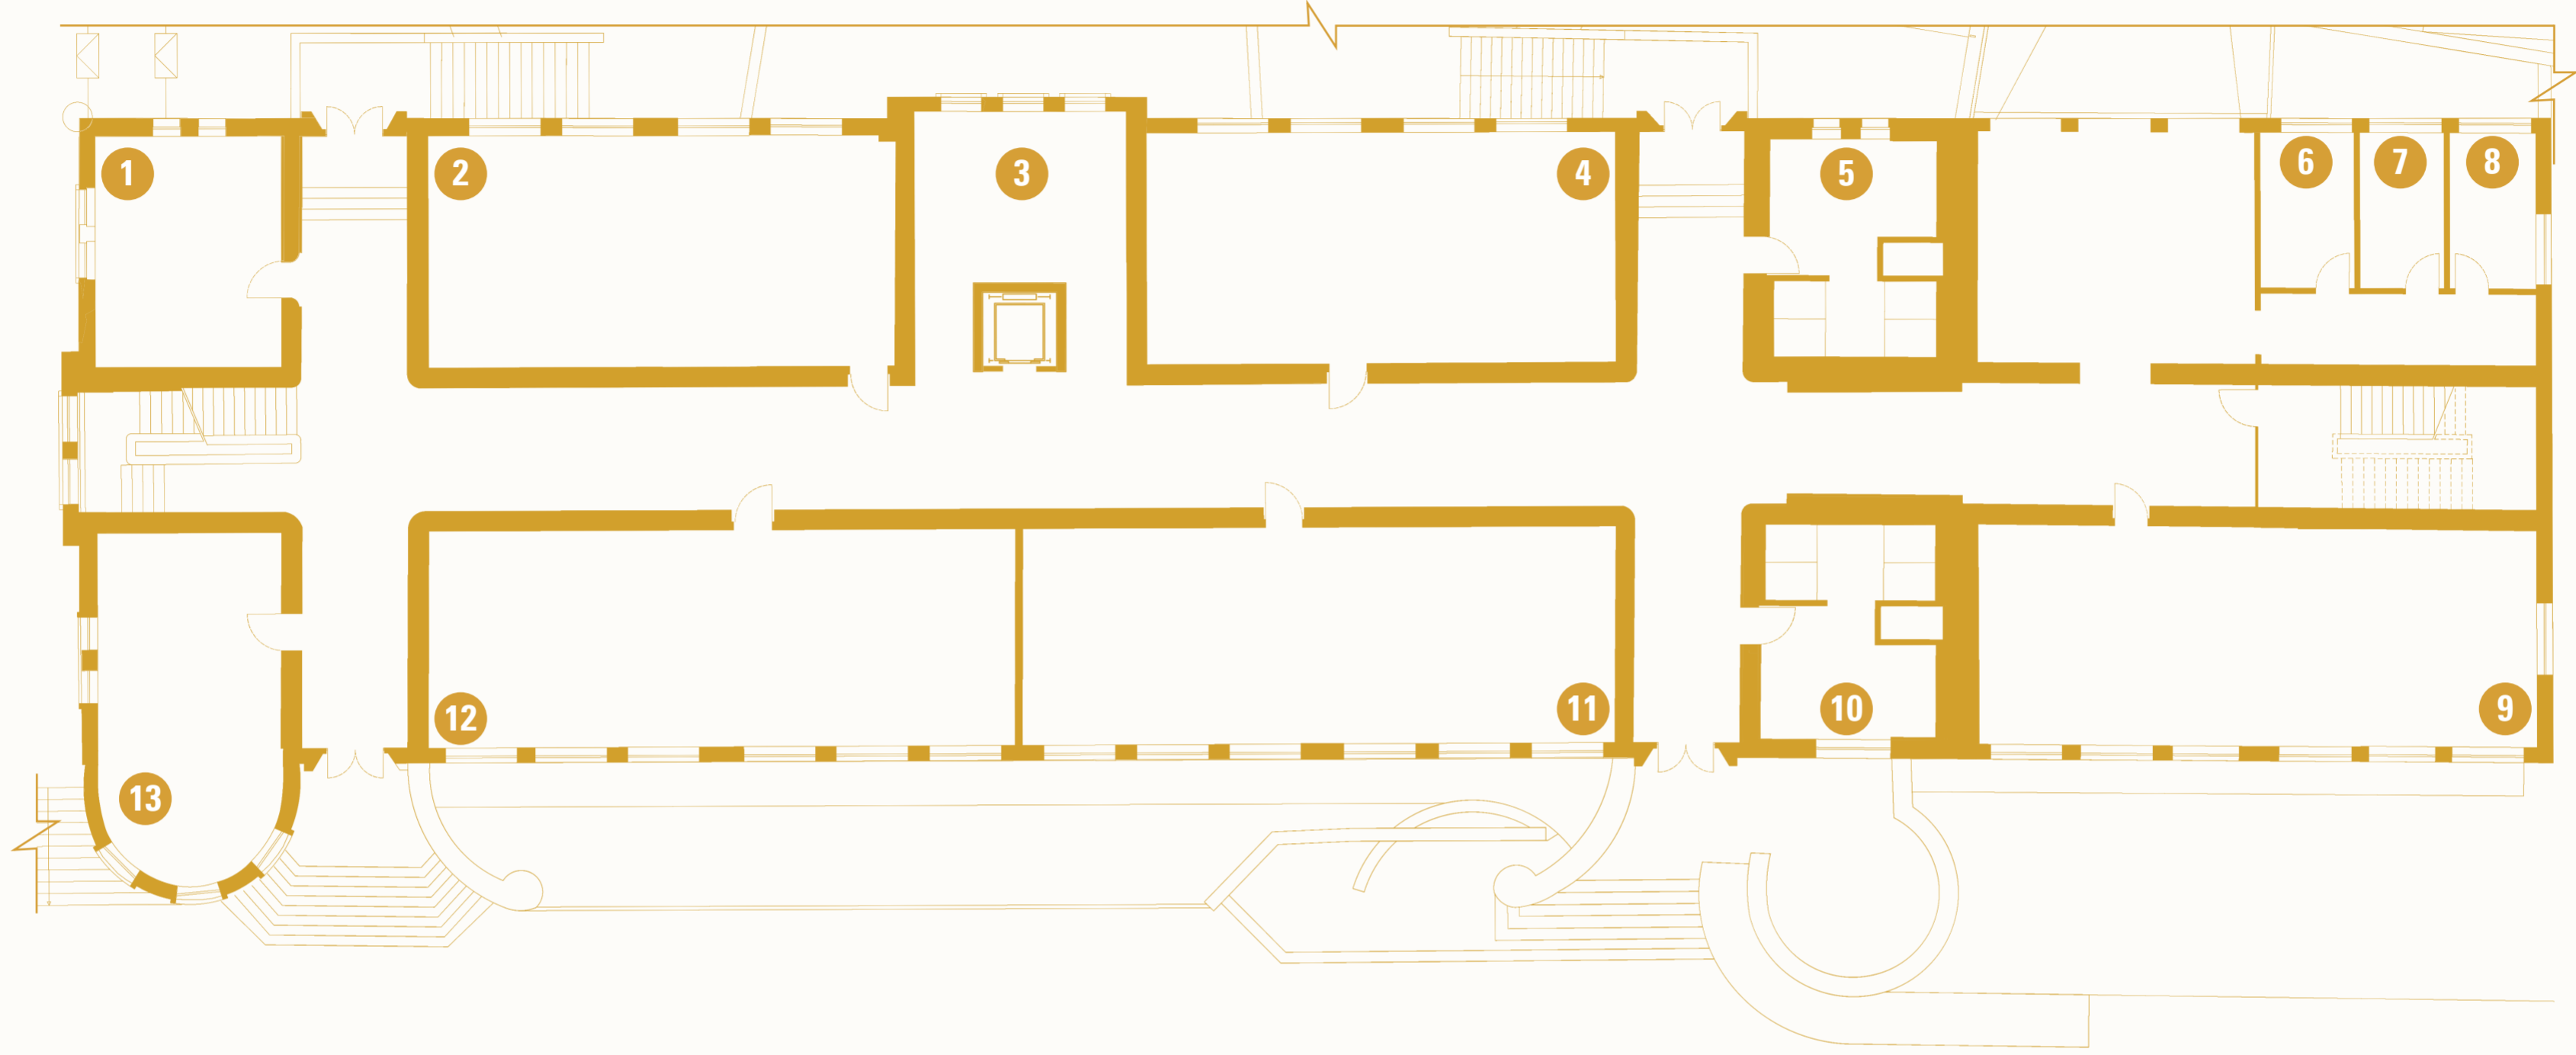

# YER-YÖN BULMA HARİTASI | WAYFINDING MAP

G BLOK-1.KAT | G BLOCK -1<sup>st</sup> FLOOR

Scan QR Code  
for TED University Wayfinding Maps

## YER-YÖN LEJANTI | WAYFINDING LEGEND

- |   |   |   |   |
|---|---|---|---|
| 1 GB04 Numaralı Ofis   Office Number GB04   | 5 Erkek Tuvaleti   Man Restroom           | 10 GB18 Numaralı Ofis   Office Number GB18            | 15 GB07 Numaralı Laboratuvar   Laboratory Number GB07                             |
| 2 GB06 Numaralı Sınıf   Class Number GB06   | 6 GB26 Numaralı Ofis   Office Number GB26 | 11 GB16 Numaralı Ofis   Office Number GB16            | 16 GB05 Numaralı Laboratuvar   Laboratory Number GB05                             |
| 3 GB08 Numaralı Sınıf   Class Number GB08   | 7 GB24 Numaralı Ofis   Office Number GB24 | 12 GB13 Numaralı Laboratuvar   Laboratory Number GB13 | 17 GB03- Hesaplamalı Tasarım Laboratuvarı   GB03- Computational Design Laboratory |
| 4 GB10- Okul Öncesi Eğitimi Uygulama Laboratuvarı   GB10- Preschool Education Practice Laboratory | 8 GB22 Numaralı Ofis   Office Number GB22 | 13 Kadın Tuvaleti   Woman Restroom                    | 18 Baskı Merkezi   Printing Center  |
|   | 9 GB20 Numaralı Ofis   Office Number GB20 | 14 Çamaşırhane   Laundry                              |   |

# YER-YÖN BULMA HARİTASI | WAYFINDING MAP

G BLOK ZEMİN KAT | G BLOCK GROUND FLOOR

Scan QR Code  
for TED University Wayfinding Maps