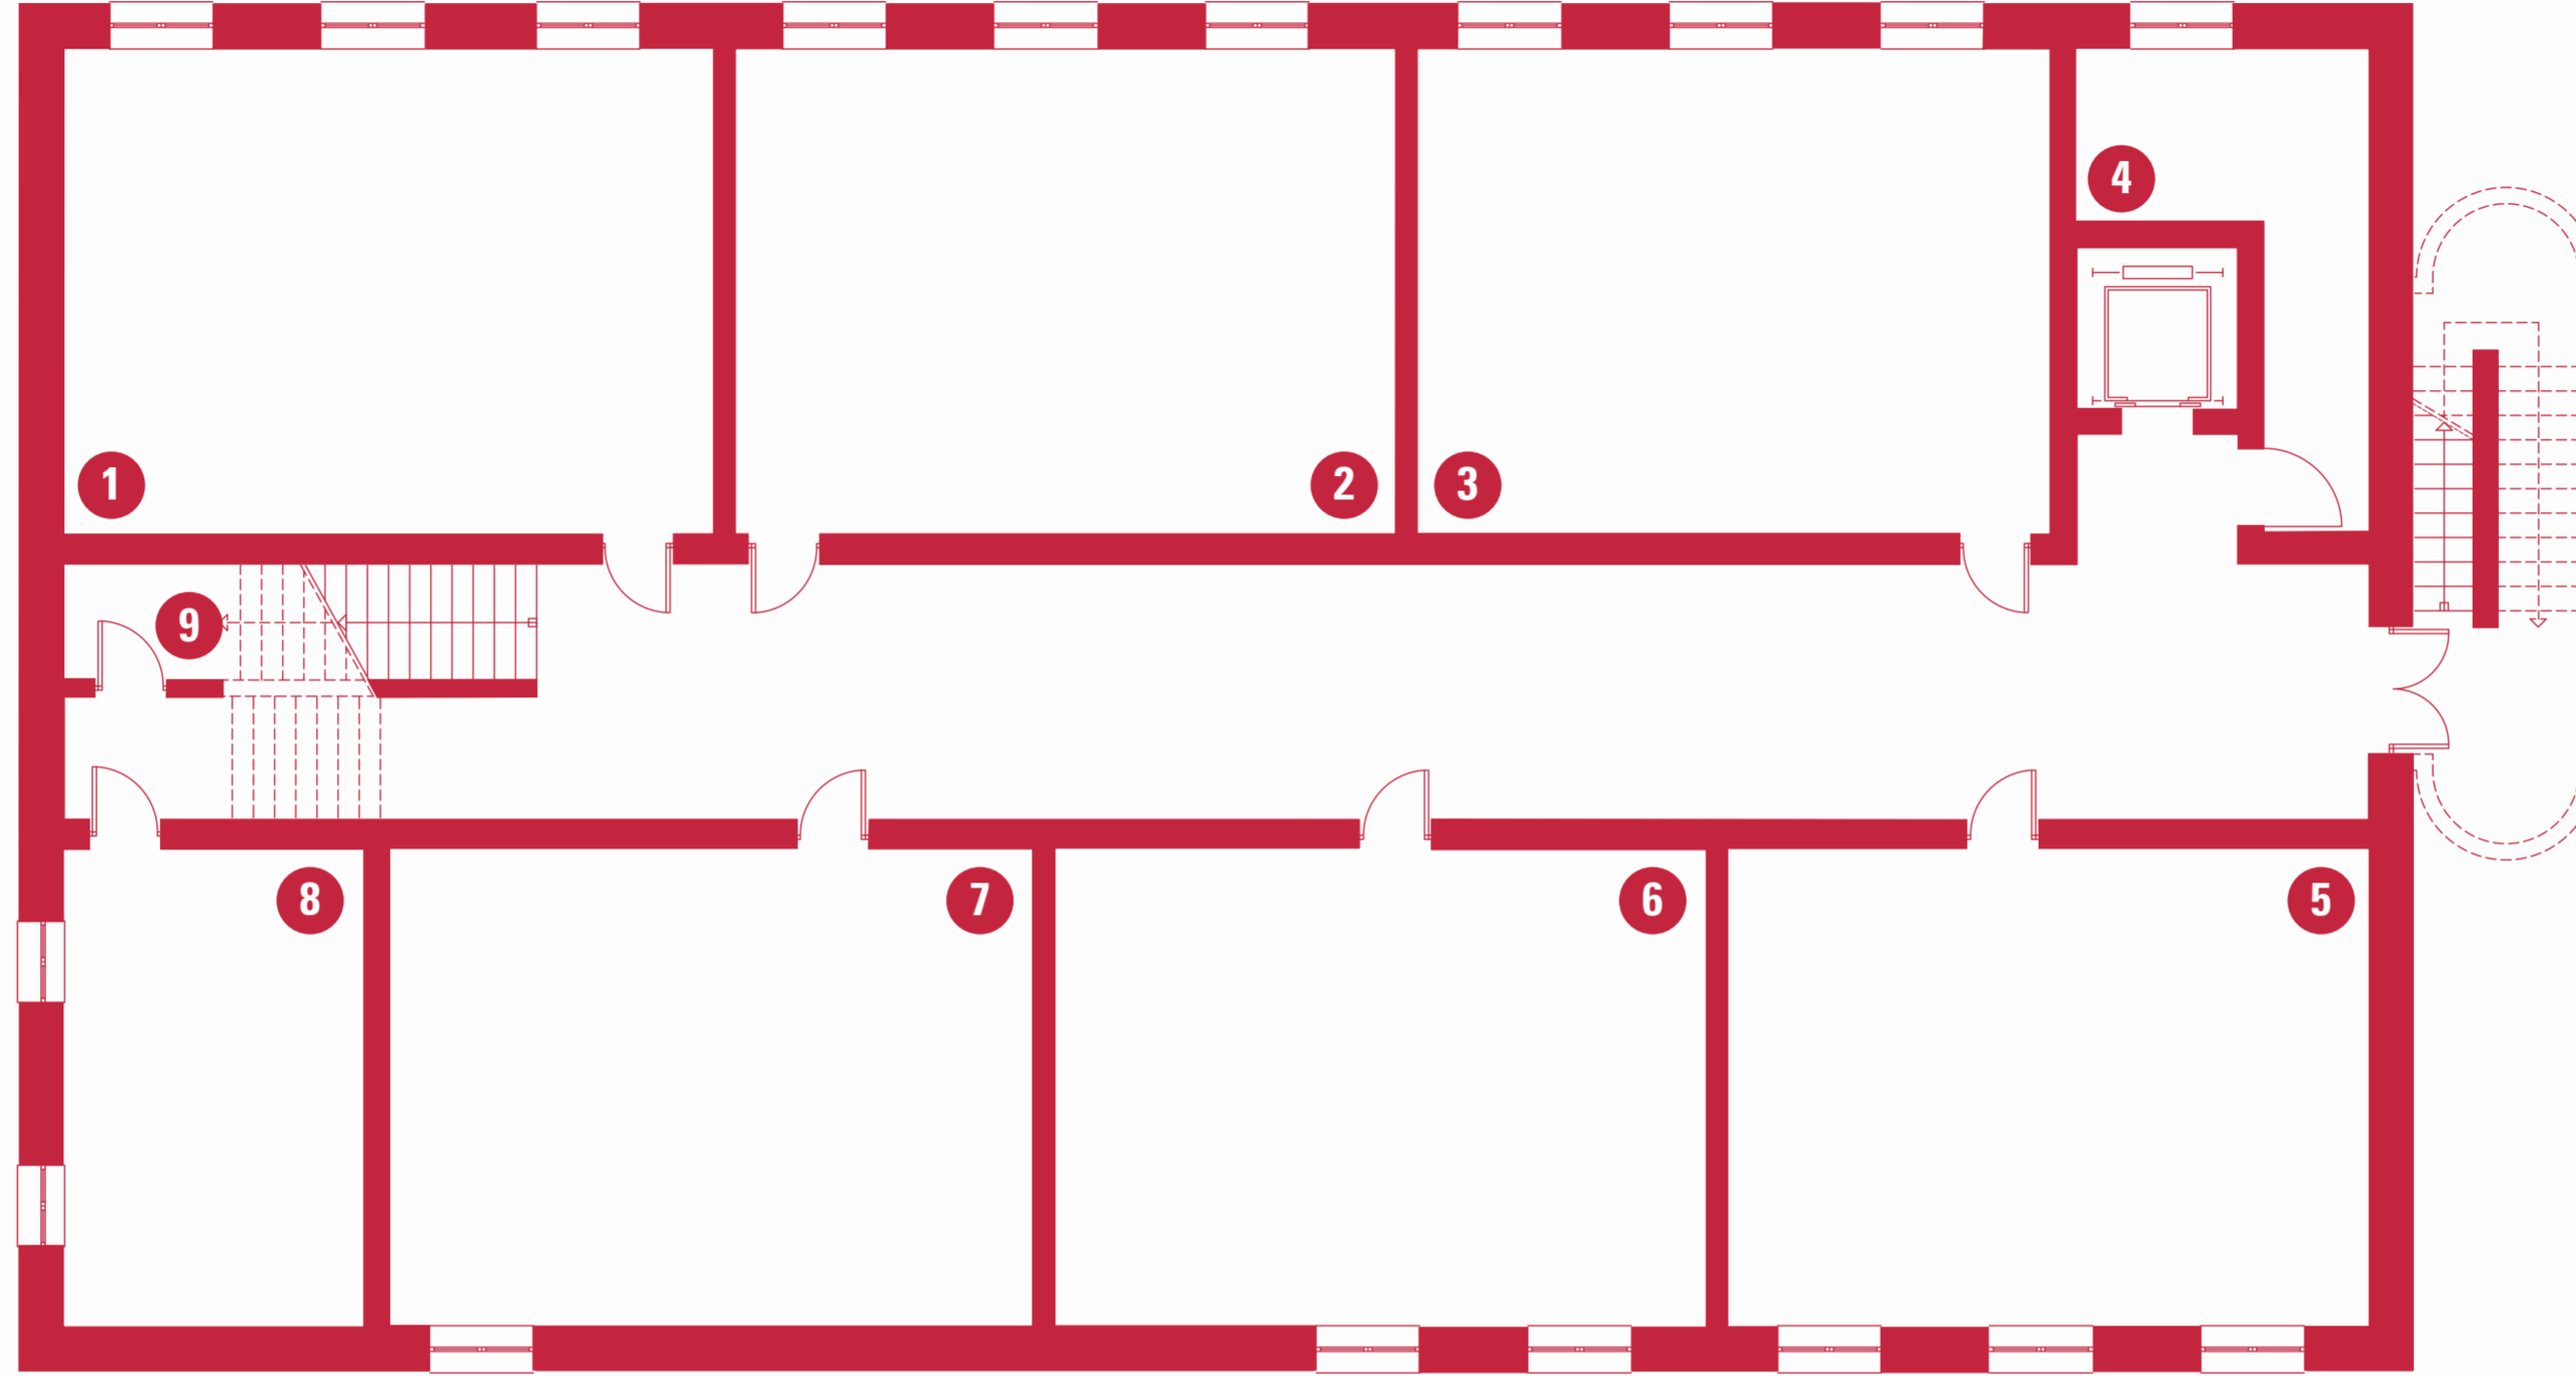

YER-YÖN BULMA HARİTASI | WAYFINDING MAP

H BLOK -1.KAT | H BLOCK-1st FLOOR

Scan QR Code
for TED University Wayfinding Maps

YER-YÖN LEJANTI | WAYFINDING LEGEND

- | | | | |
|--|--|--|--|
| 1 HB04 Numaralı Geoteknik Laboratuvarı
Geotechnical Laboratory Number HB04 | 4 Elektrik Pano Odası Electrical Panel Room | 6 Makine Mühendisliği Malzeme Laboratuvarı
Mechanical Engineering Materials Laboratory | 8 Erkek Tuvaleti Man Restroom |
| 2 HB06 Numaralı Geoteknik Laboratuvarı
Geotechnical Laboratory Number HB06 | 5 Malzeme Üretim Laboratuvarı
Materials Manufacturing Laboratory | 7 İnşaat Mühendisliği Malzeme Laboratuvarı
Civil Engineering Materials Laboratory | 9 Depo Storage |
| 3 HB08 Numaralı Laboratuvarı
Laboratory Number HB08 | | | |

YER-YÖN BULMA HARİTASI | WAYFINDING MAP

H BLOK ZEMİN KAT | H BLOCK GROUND FLOOR

Scan QR Code
for TED University Wayfinding Maps

YER-YÖN LEJANTI | WAYFINDING LEGEND

1 H002 Numaralı Ofis | Office Number H102

7 H007 Numaralı Laboratuvar |
Laboratory Number H007

8 Giriş Holü | Entrance Hall

9 Mutfak | Kitchen

10 Süt Sağma & Bebek Bakım Odası |
Breastfeeding & Baby Care Room

YER-YÖN BULMA HARİTASI | WAYFINDING MAP