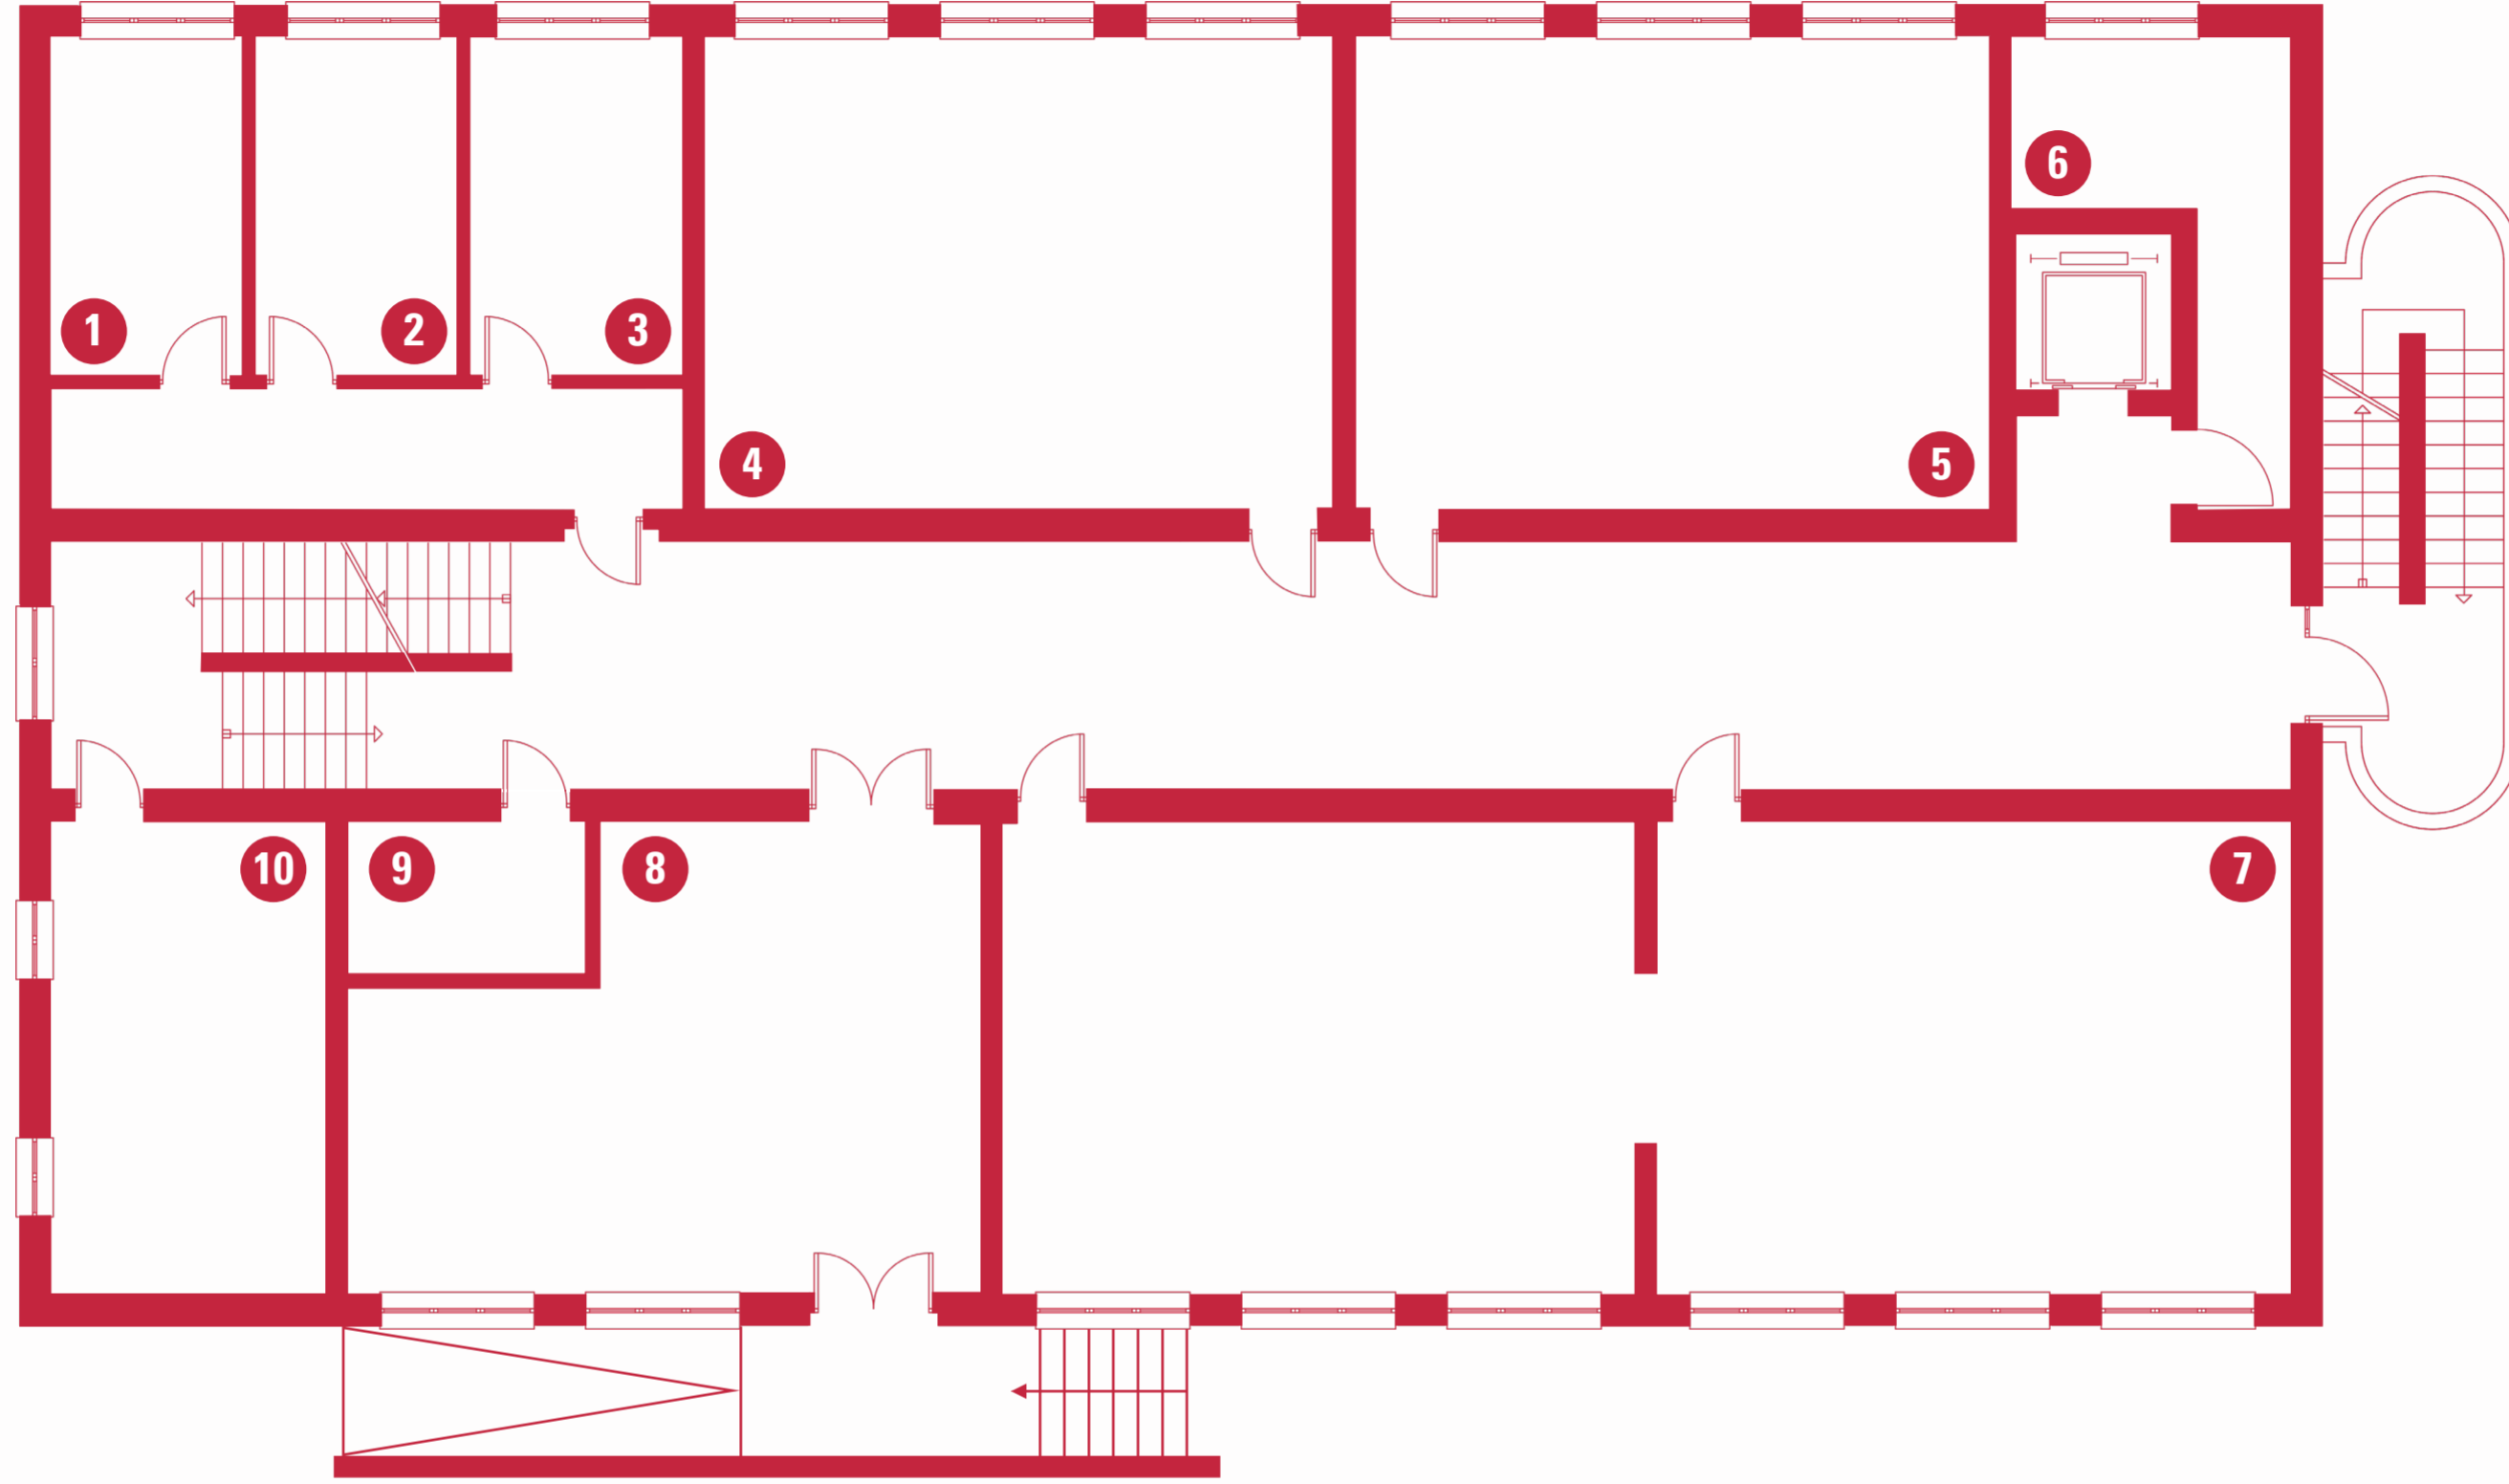

YER-YÖN BULMA HARİTASI | WAYFINDING MAP

H BLOK -1.KAT | H BLOCK-1st FLOOR

Scan QR Code
for TED University Wayfinding Maps

YER-YÖN LEJANTI | WAYFINDING LEGEND

- | | | | |
|--|--|--|--|
| 1 HB04 Numaralı Geoteknik Laboratuvarı
Geotechnical Laboratory Number HB04 | 4 Elektrik Pano Odası Electrical Panel Room | 6 Makine Mühendisliği Malzeme Laboratuvarı
Mechanical Engineering Materials Laboratory | 8 Erkek Tuvaleti Man Restroom |
| 2 HB06 Numaralı Geoteknik Laboratuvarı
Geotechnical Laboratory Number HB06 | 5 Malzeme Üretim Laboratuvarı
Materials Manufacturing Laboratory | 7 İnşaat Mühendisliği Malzeme Laboratuvarı
Civil Engineering Materials Laboratory | 9 Depo Storage |
| 3 HB08 Numaralı Laboratuvarı
Laboratory Number HB08 | | | |

YER-YÖN BULMA HARİTASI | WAYFINDING MAP

H BLOK ZEMİN KAT | H BLOCK GROUND FLOOR

Scan QR Code
for TED University Wayfinding Maps

YER-YÖN LEJANTI | WAYFINDING LEGEND

1 H002 Numaralı Ofis | Office Number H102

7 H007 Numaralı Laboratuvar |
Laboratory Number H007

8 Giriş Holü | Entrance Hall

9 Mutfak | Kitchen

10 Süt Sağma & Bebek Bakım Odası |
Breastfeeding & Baby Care Room

YER-YÖN BULMA HARİTASI | WAYFINDING MAP