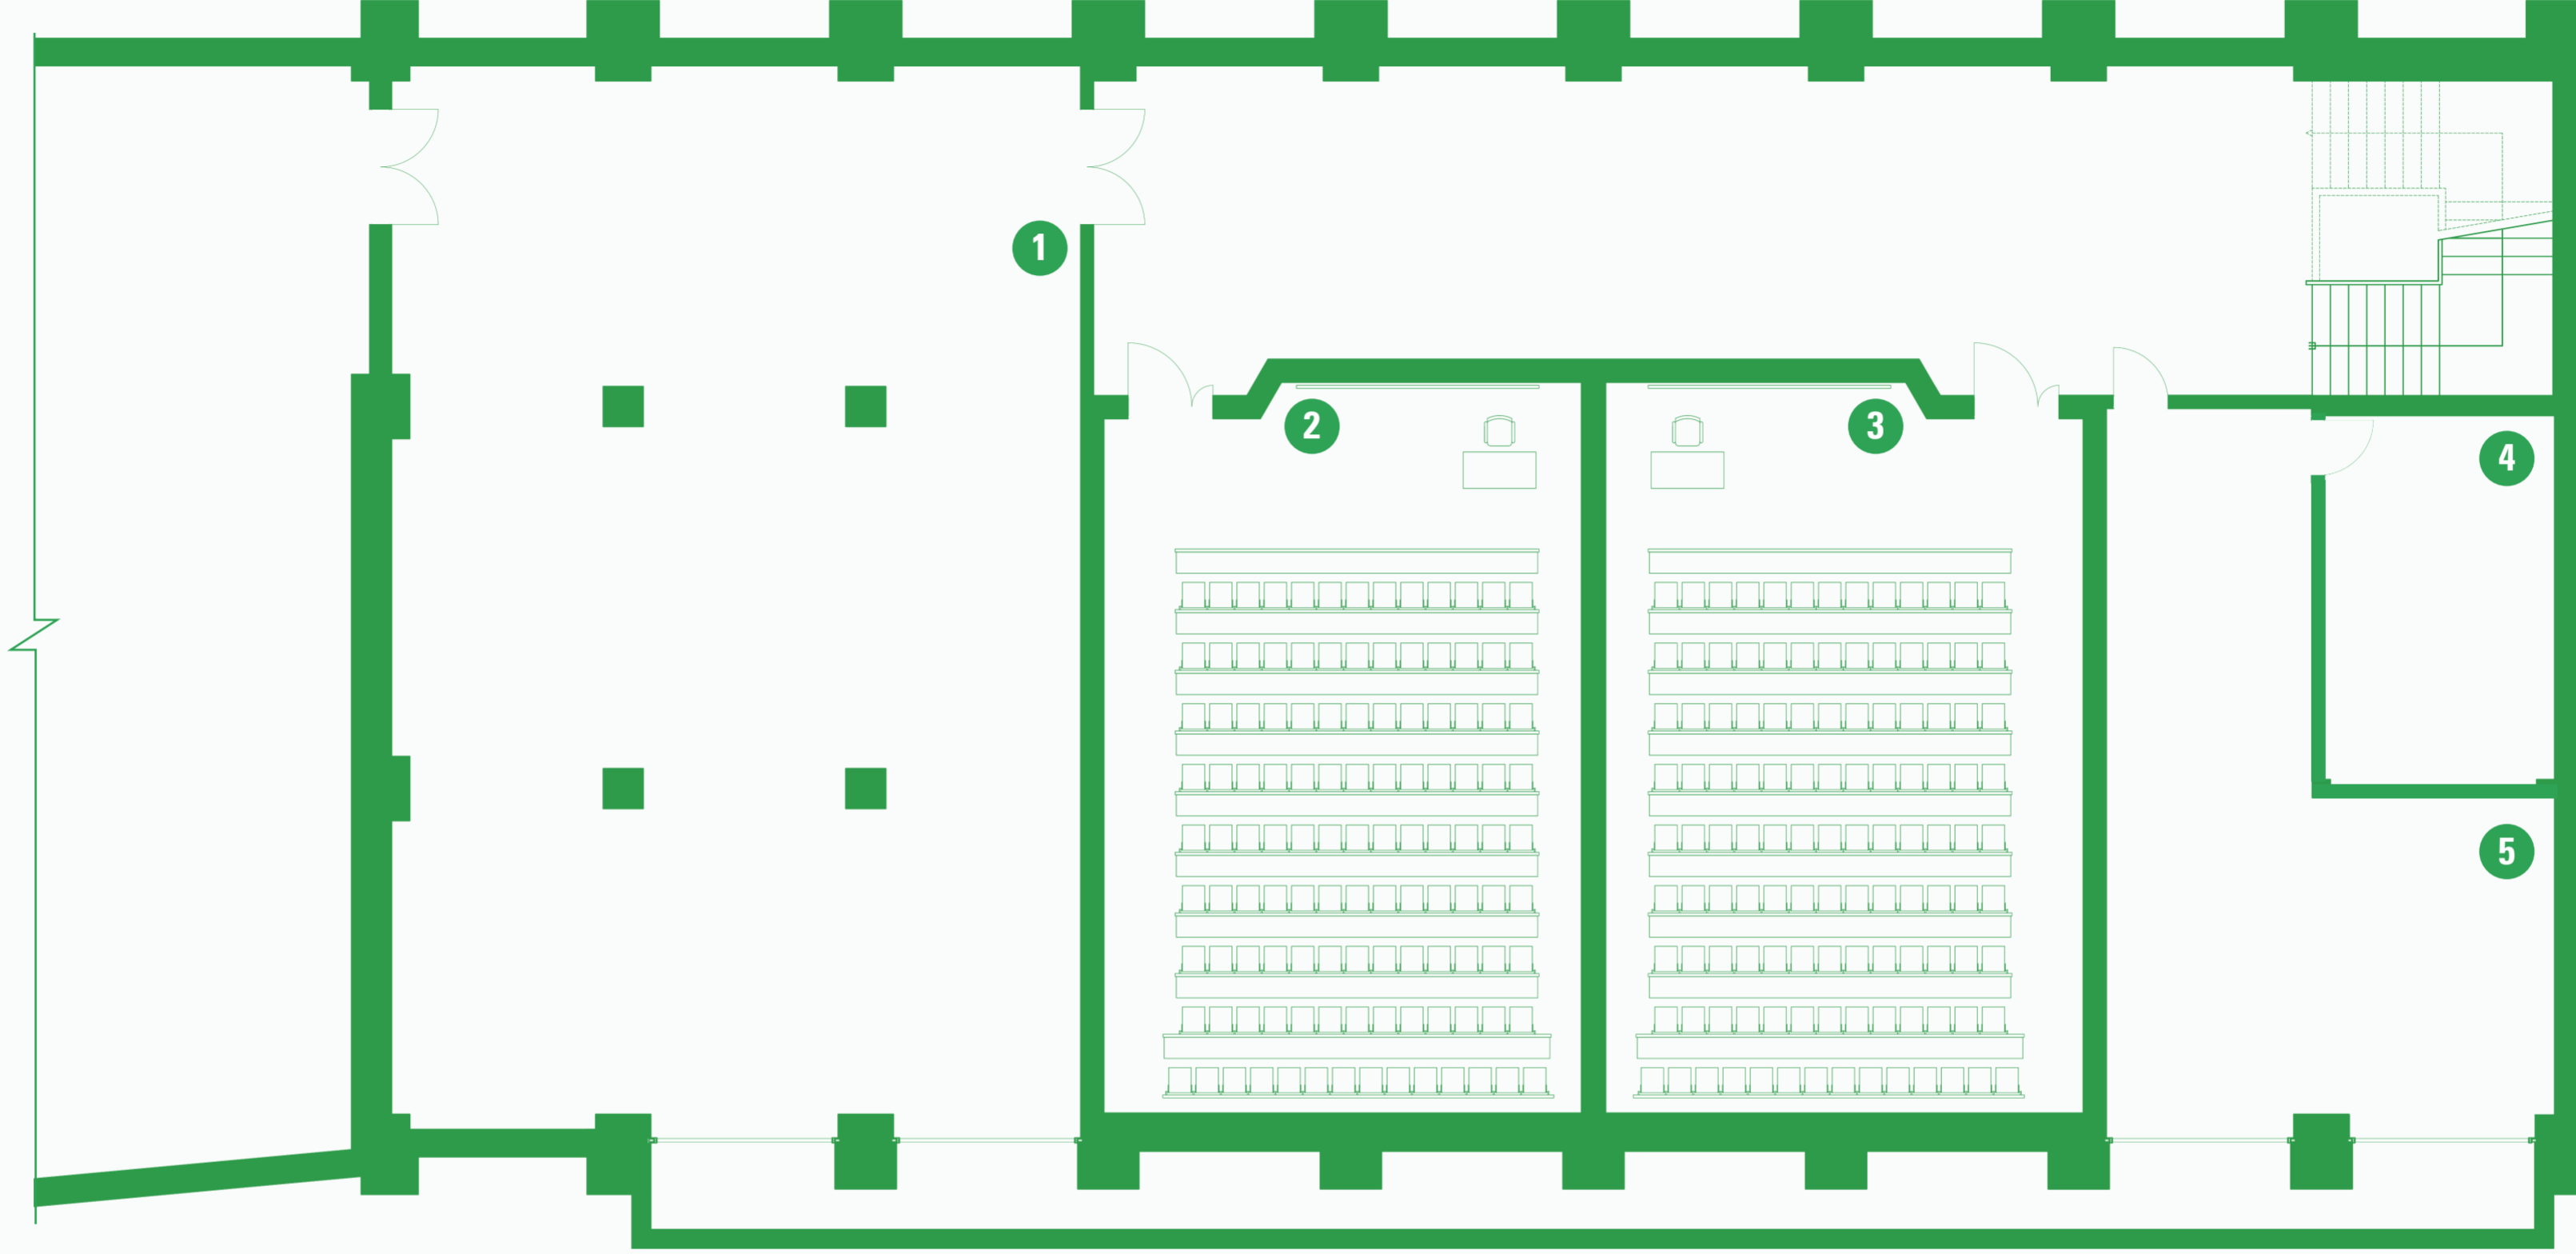

# YER-YÖN BULMA HARİTASI | WAYFINDING MAP

K BLOK -1.KAT | K BLOCK -1<sup>st</sup>FLOOR

Scan QR Code  
for TED University Wayfinding Maps

## YER-YÖN LEJANTI | WAYFINDING LEGEND

1 Mekanik Oda | Mechanical Room

2 Dedeman Holding Amfisi | Dedeman Holding Auditorium

3 Erdoğan Bayraktar EAG Demir Sanayi A.Ş Amfisi |  
Erdoğan Bayraktar EAG Iron Industry Inc. Auditorium

## YER-YÖN LEJANTI | WAYFINDING LEGEND

- 1 Filiz Akın Sanat Salonu | Filiz Akın Art Hall
- 2 Ahmet Ersan Konferans Salonu | Ahmet Ersan Conferance Hall
- 3 Erkek Tuvaleti | Man Restroom
- 4 Kadın Tuvaleti | Woman Restroom
- 5 Servis Alanı | Service Area

## YER-YÖN LEJANTI | WAYFINDING LEGEND

- 1 Ahmet Ersan Konferans Salonu | Ahmet Ersan Conferance Hall
- 2 Erkek Tuvaleti | Men Restroom
- 3 Kadın Tuvaleti | Woman Restroom
- 4 Servis Alanı | Service Area
- 5 Kontrol Odası | Control Room
- 6 Kontrol Odası | Control Room
- 7 Aclan Acar Amfisi | Aclan Acar Auditorium
- 8 Türkiye Garanti Bankası A.Ş. Amfisi | Türkiye Garanti Bank Inc. Auditorium