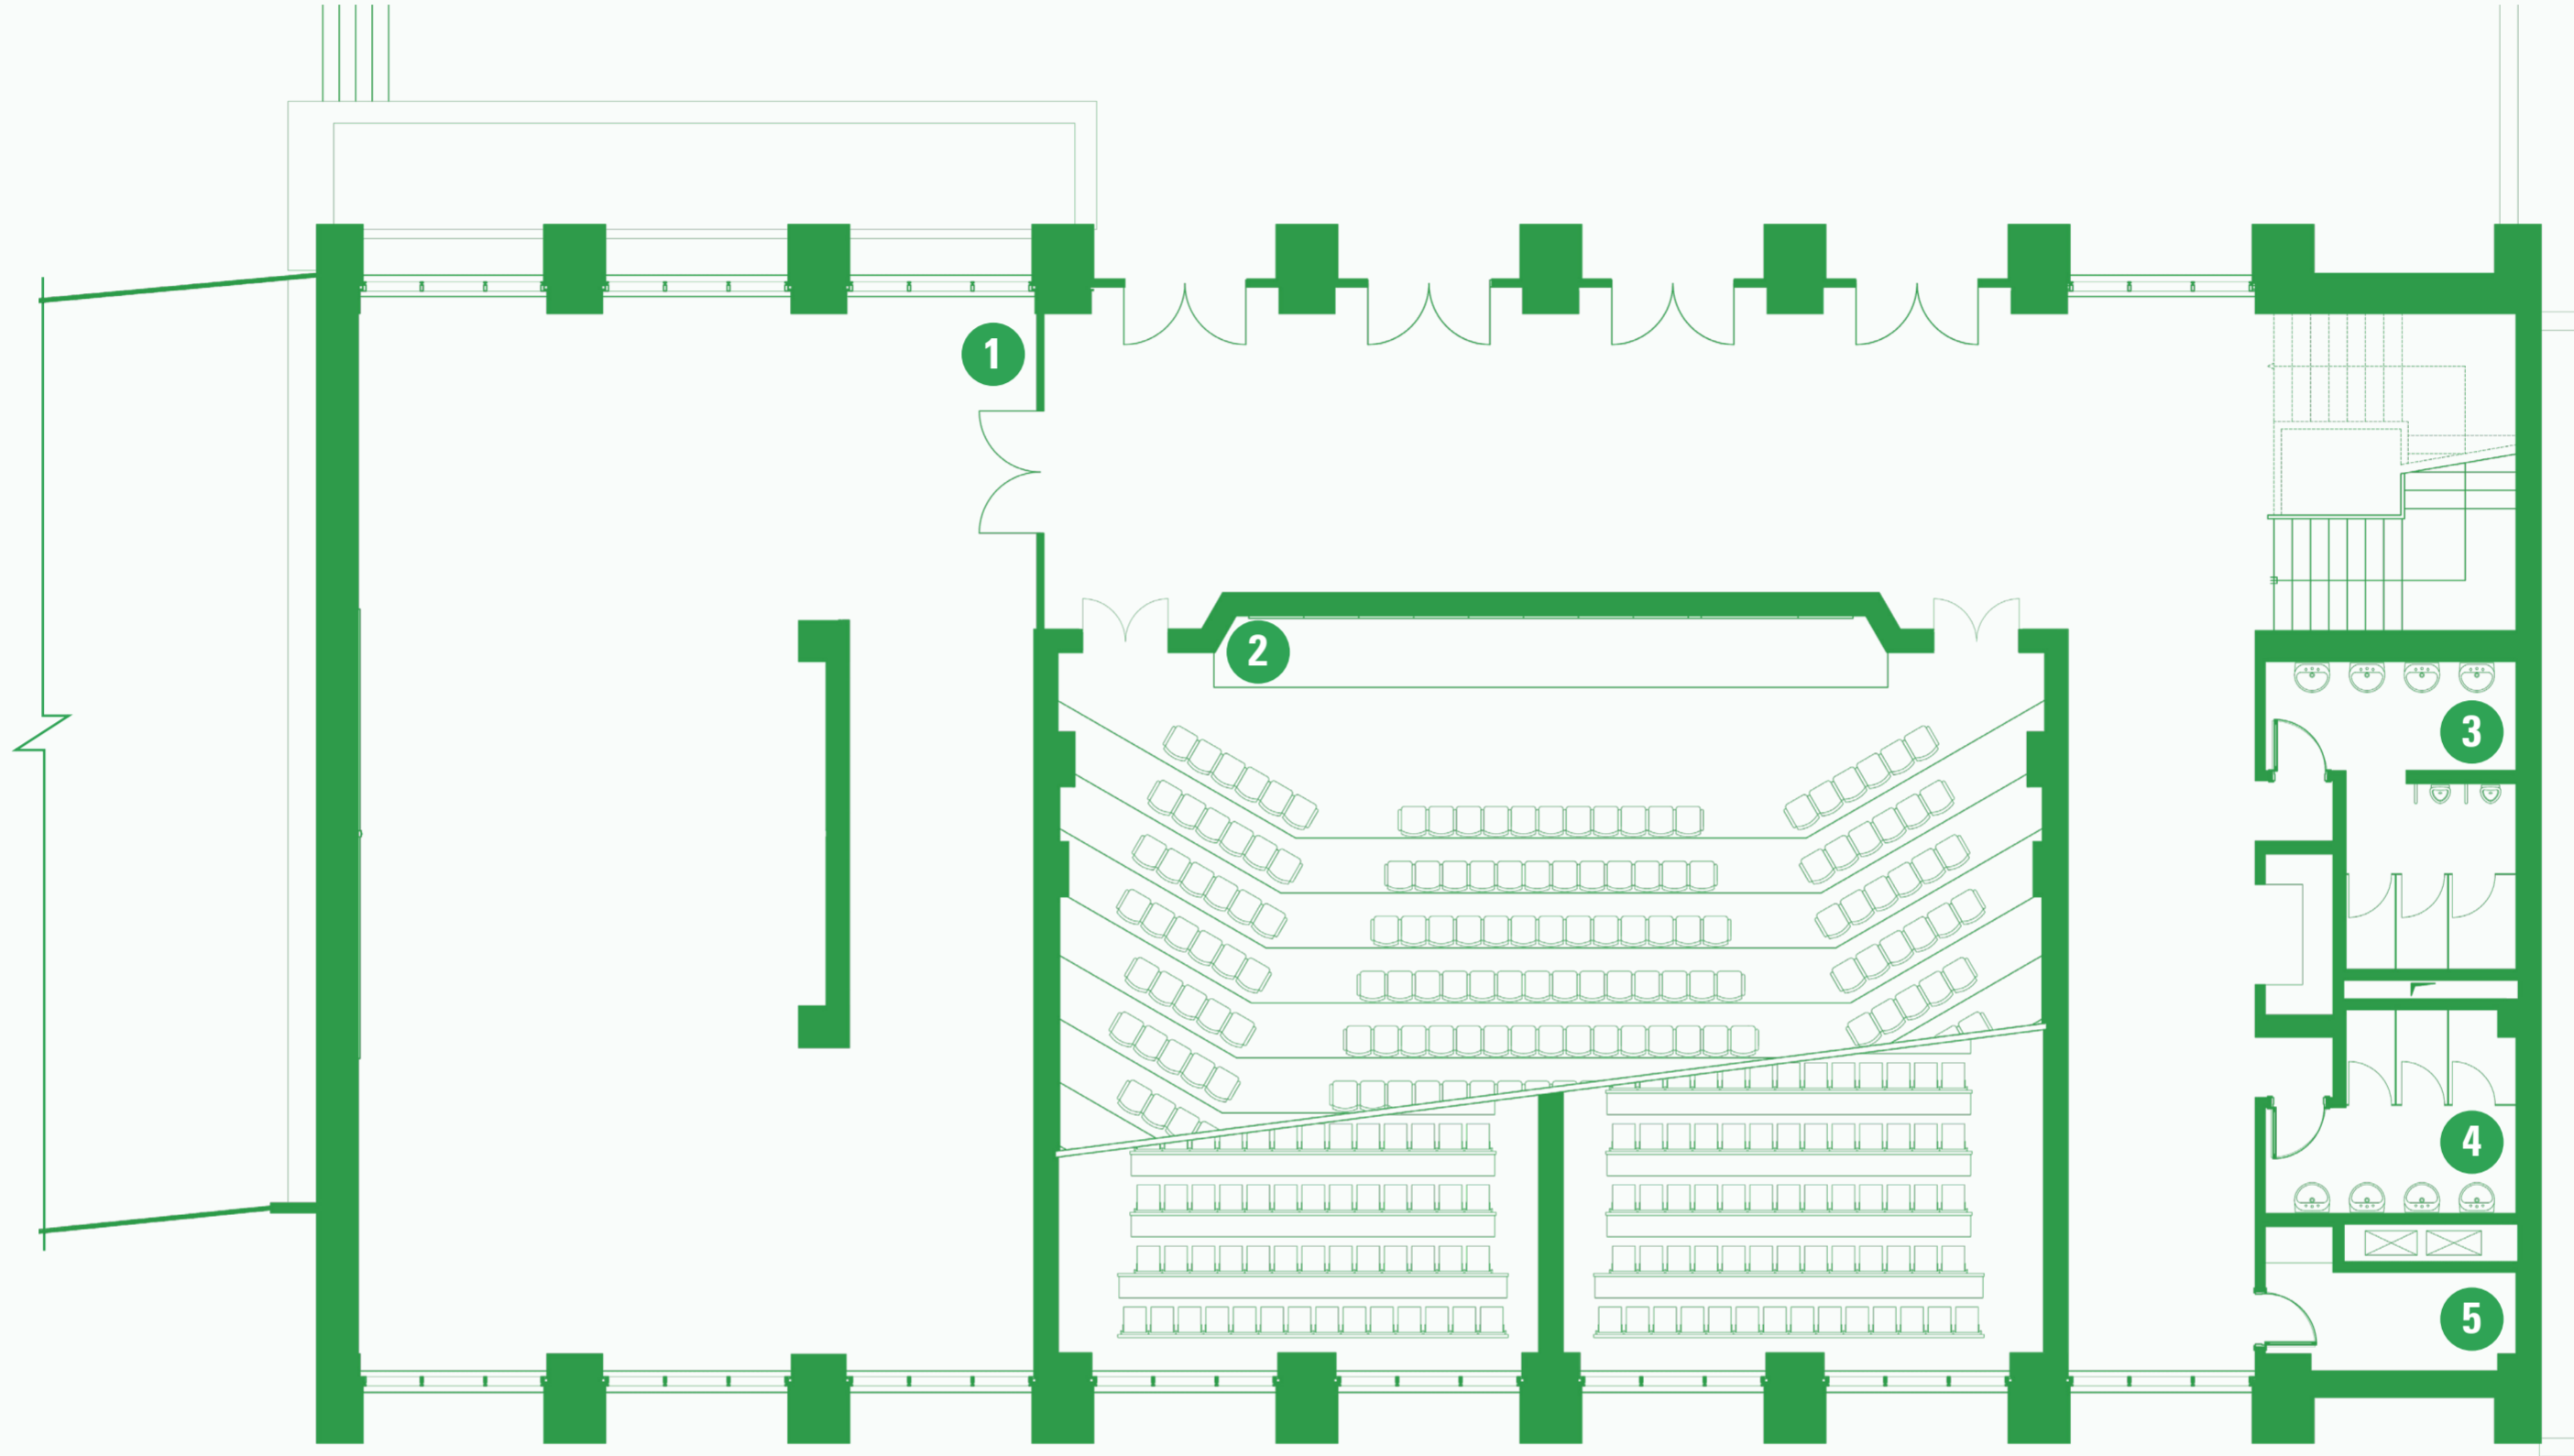

## YER-YÖN LEJANTI | WAYFINDING LEGEND

1 Mekanik Oda | Mechanical Room

2 Dedeman Holding Amfisi | Dedeman Holding Auditorium

3 Erdoğan Bayraktar EAG Demir Sanayi A.Ş Amfisi |  
Erdoğan Bayraktar EAG Iron Industry Inc. Auditorium

# YER-YÖN BULMA HARİTASI | WAYFINDING MAP

K BLOK ZEMİN KAT | K BLOCK GROUND FLOOR

Scan QR Code  
for TED University Wayfinding Maps

## YER-YÖN LEJANTI | WAYFINDING LEGEND

- 1 Filiz Akın Sanat Salonu | Filiz Akın Art Hall
- 2 Ahmet Ersan Konferans Salonu | Ahmet Ersan Conferance Hall
- 3 Erkek Tuvaleti | Man Restroom
- 4 Kadın Tuvaleti | Woman Restroom
- 5 Servis Alanı | Service Area

## YER-YÖN LEJANTI | WAYFINDING LEGEND

- 1 Ahmet Ersan Konferans Salonu | Ahmet Ersan Conferance Hall
- 2 Erkek Tuvaleti | Men Restroom
- 3 Kadın Tuvaleti | Woman Restroom
- 4 Servis Alanı | Service Area
- 5 Kontrol Odası | Control Room
- 6 Kontrol Odası | Control Room
- 7 Aclan Acar Amfisi | Aclan Acar Auditorium
- 8 Türkiye Garanti Bankası A.Ş. Amfisi | Türkiye Garanti Bank Inc. Auditorium