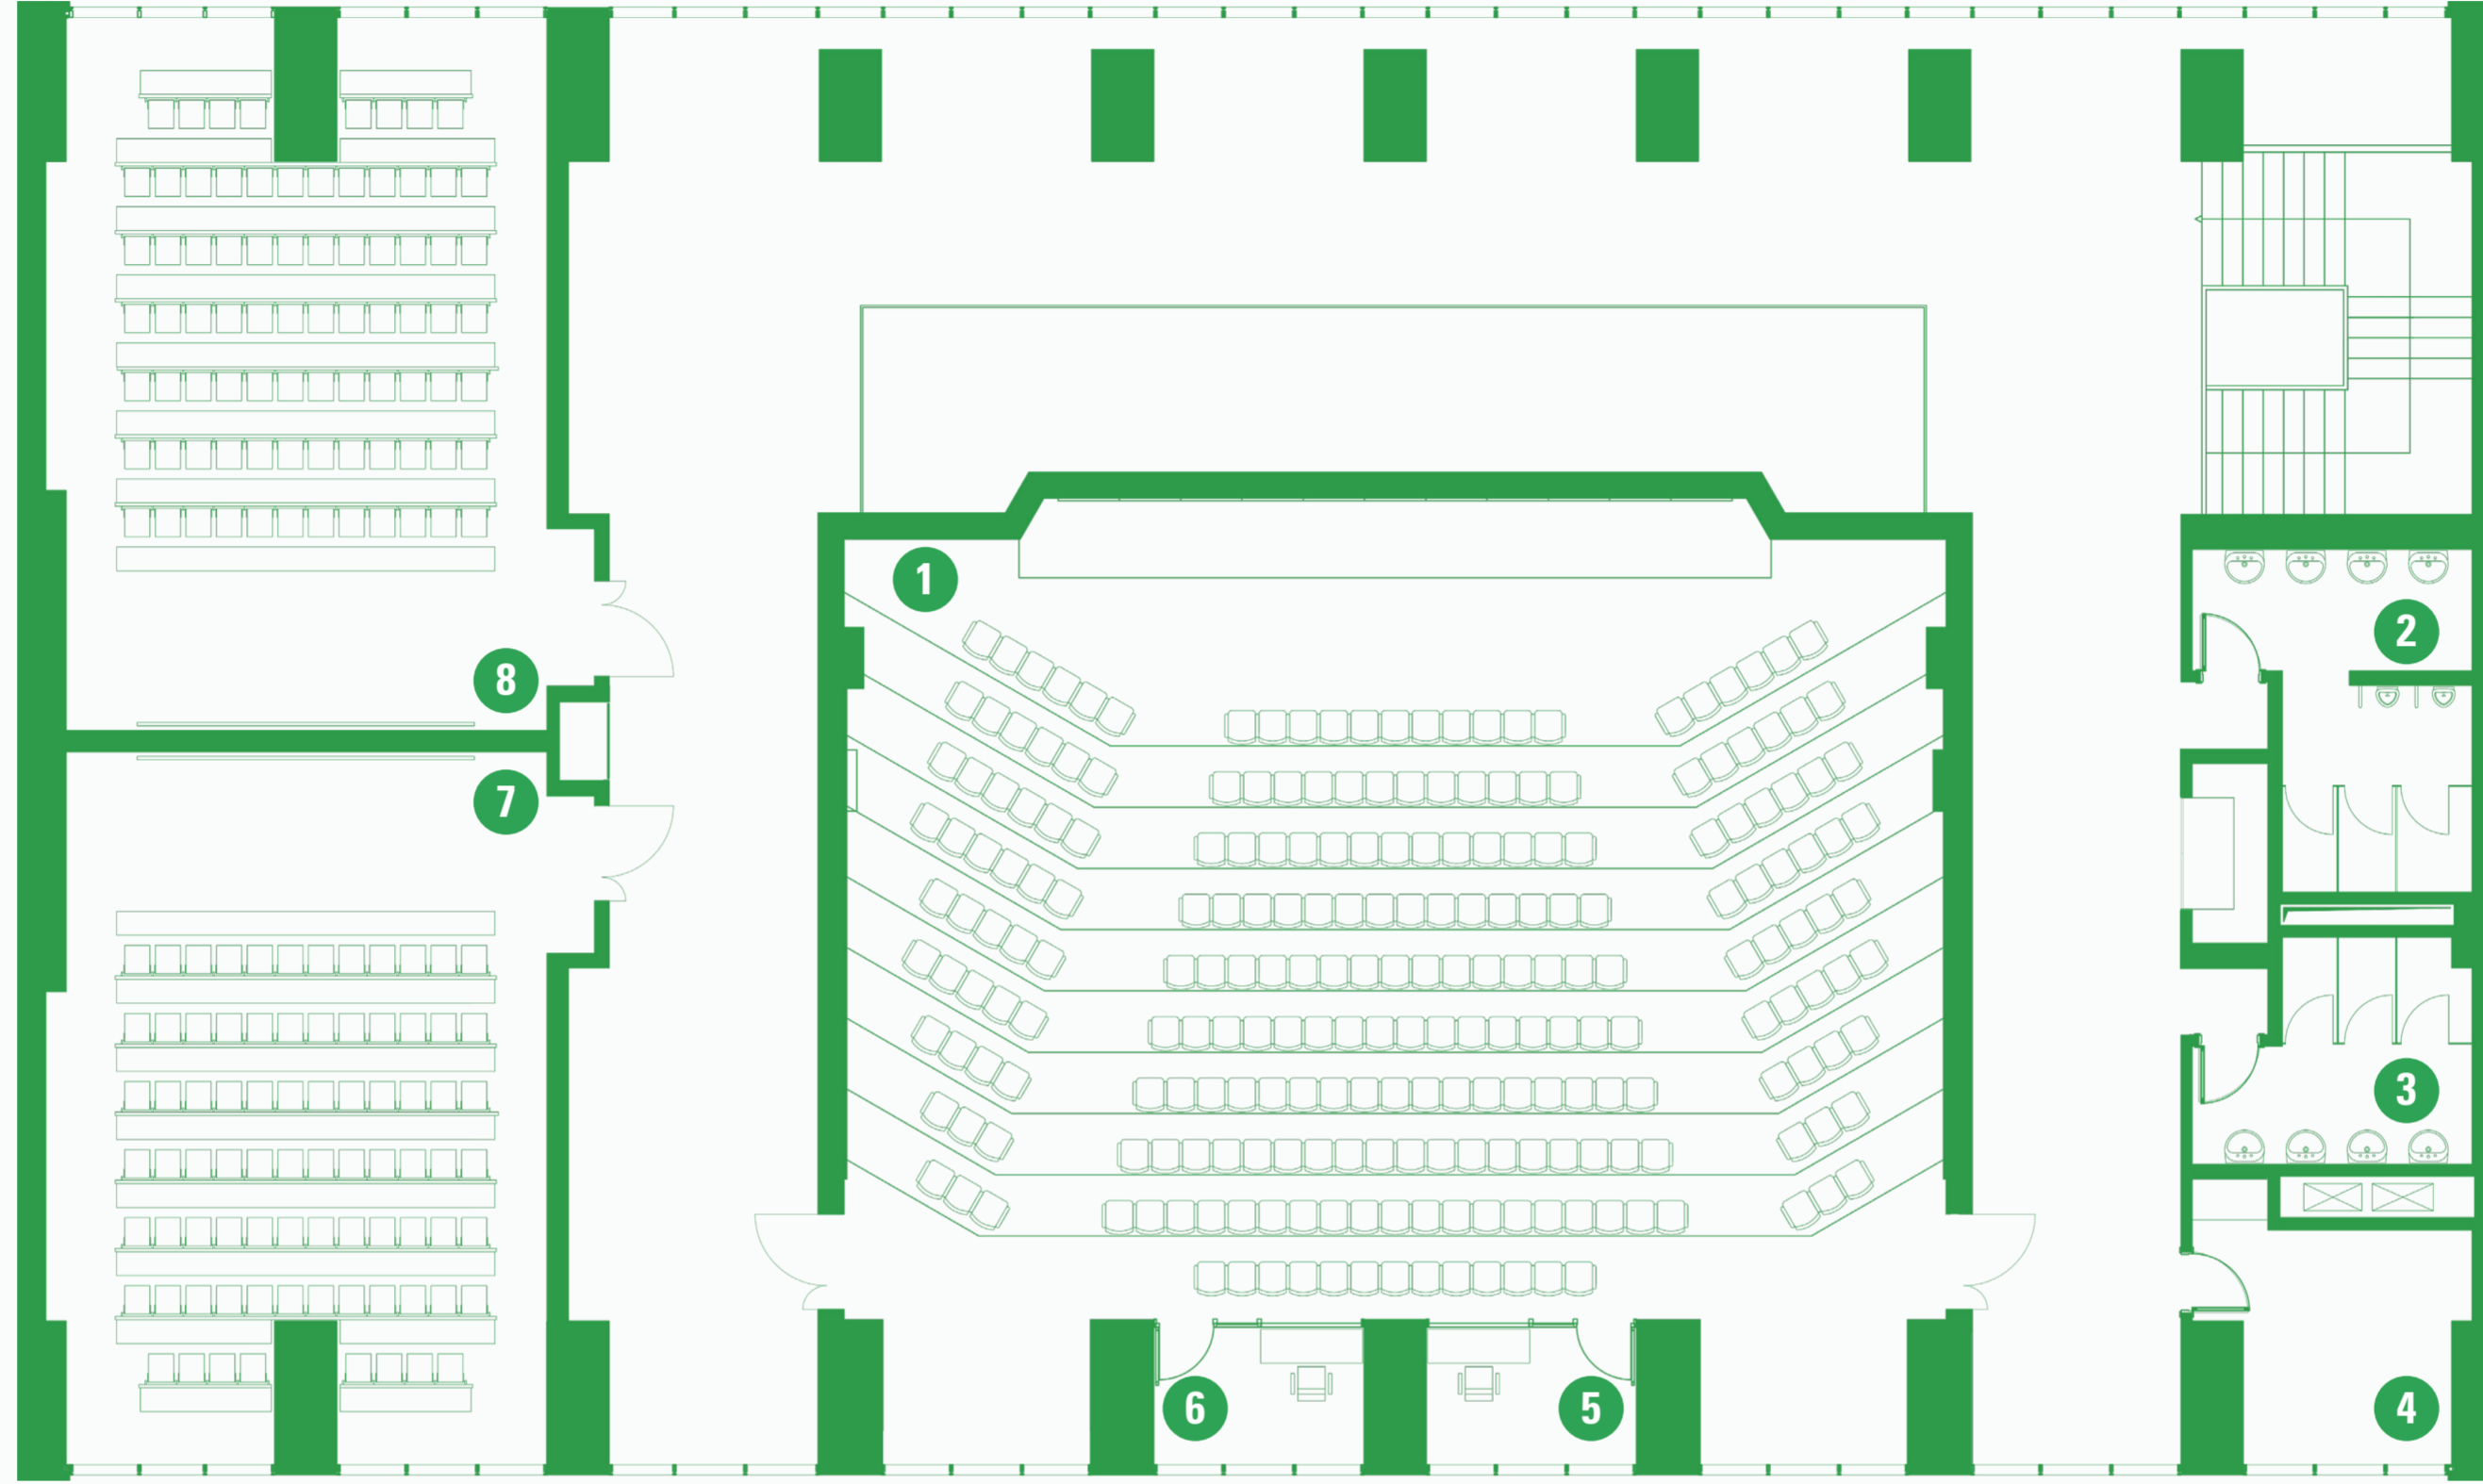

YER-YÖN BULMA HARİTASI | WAYFINDING MAP

K BLOK 1. KAT | K BLOCK 1st FLOOR

Scan QR Code
for TED University Wayfinding Maps

YER-YÖN LEJANTI | WAYFINDING LEGEND

- 1 Ahmet Ersan Konferans Salonu | Ahmet Ersan Conferance Hall
- 2 Erkek Tuvaleti | Men Restroom
- 3 Kadın Tuvaleti | Woman Restroom
- 4 Servis Alanı | Service Area
- 5 Kontrol Odası | Control Room
- 6 Kontrol Odası | Control Room
- 7 Aclan Acar Amfisi | Aclan Acar Auditorium
- 8 Türkiye Garanti Bankası A.Ş. Amfisi | Türkiye Garanti Bank Inc. Auditorium