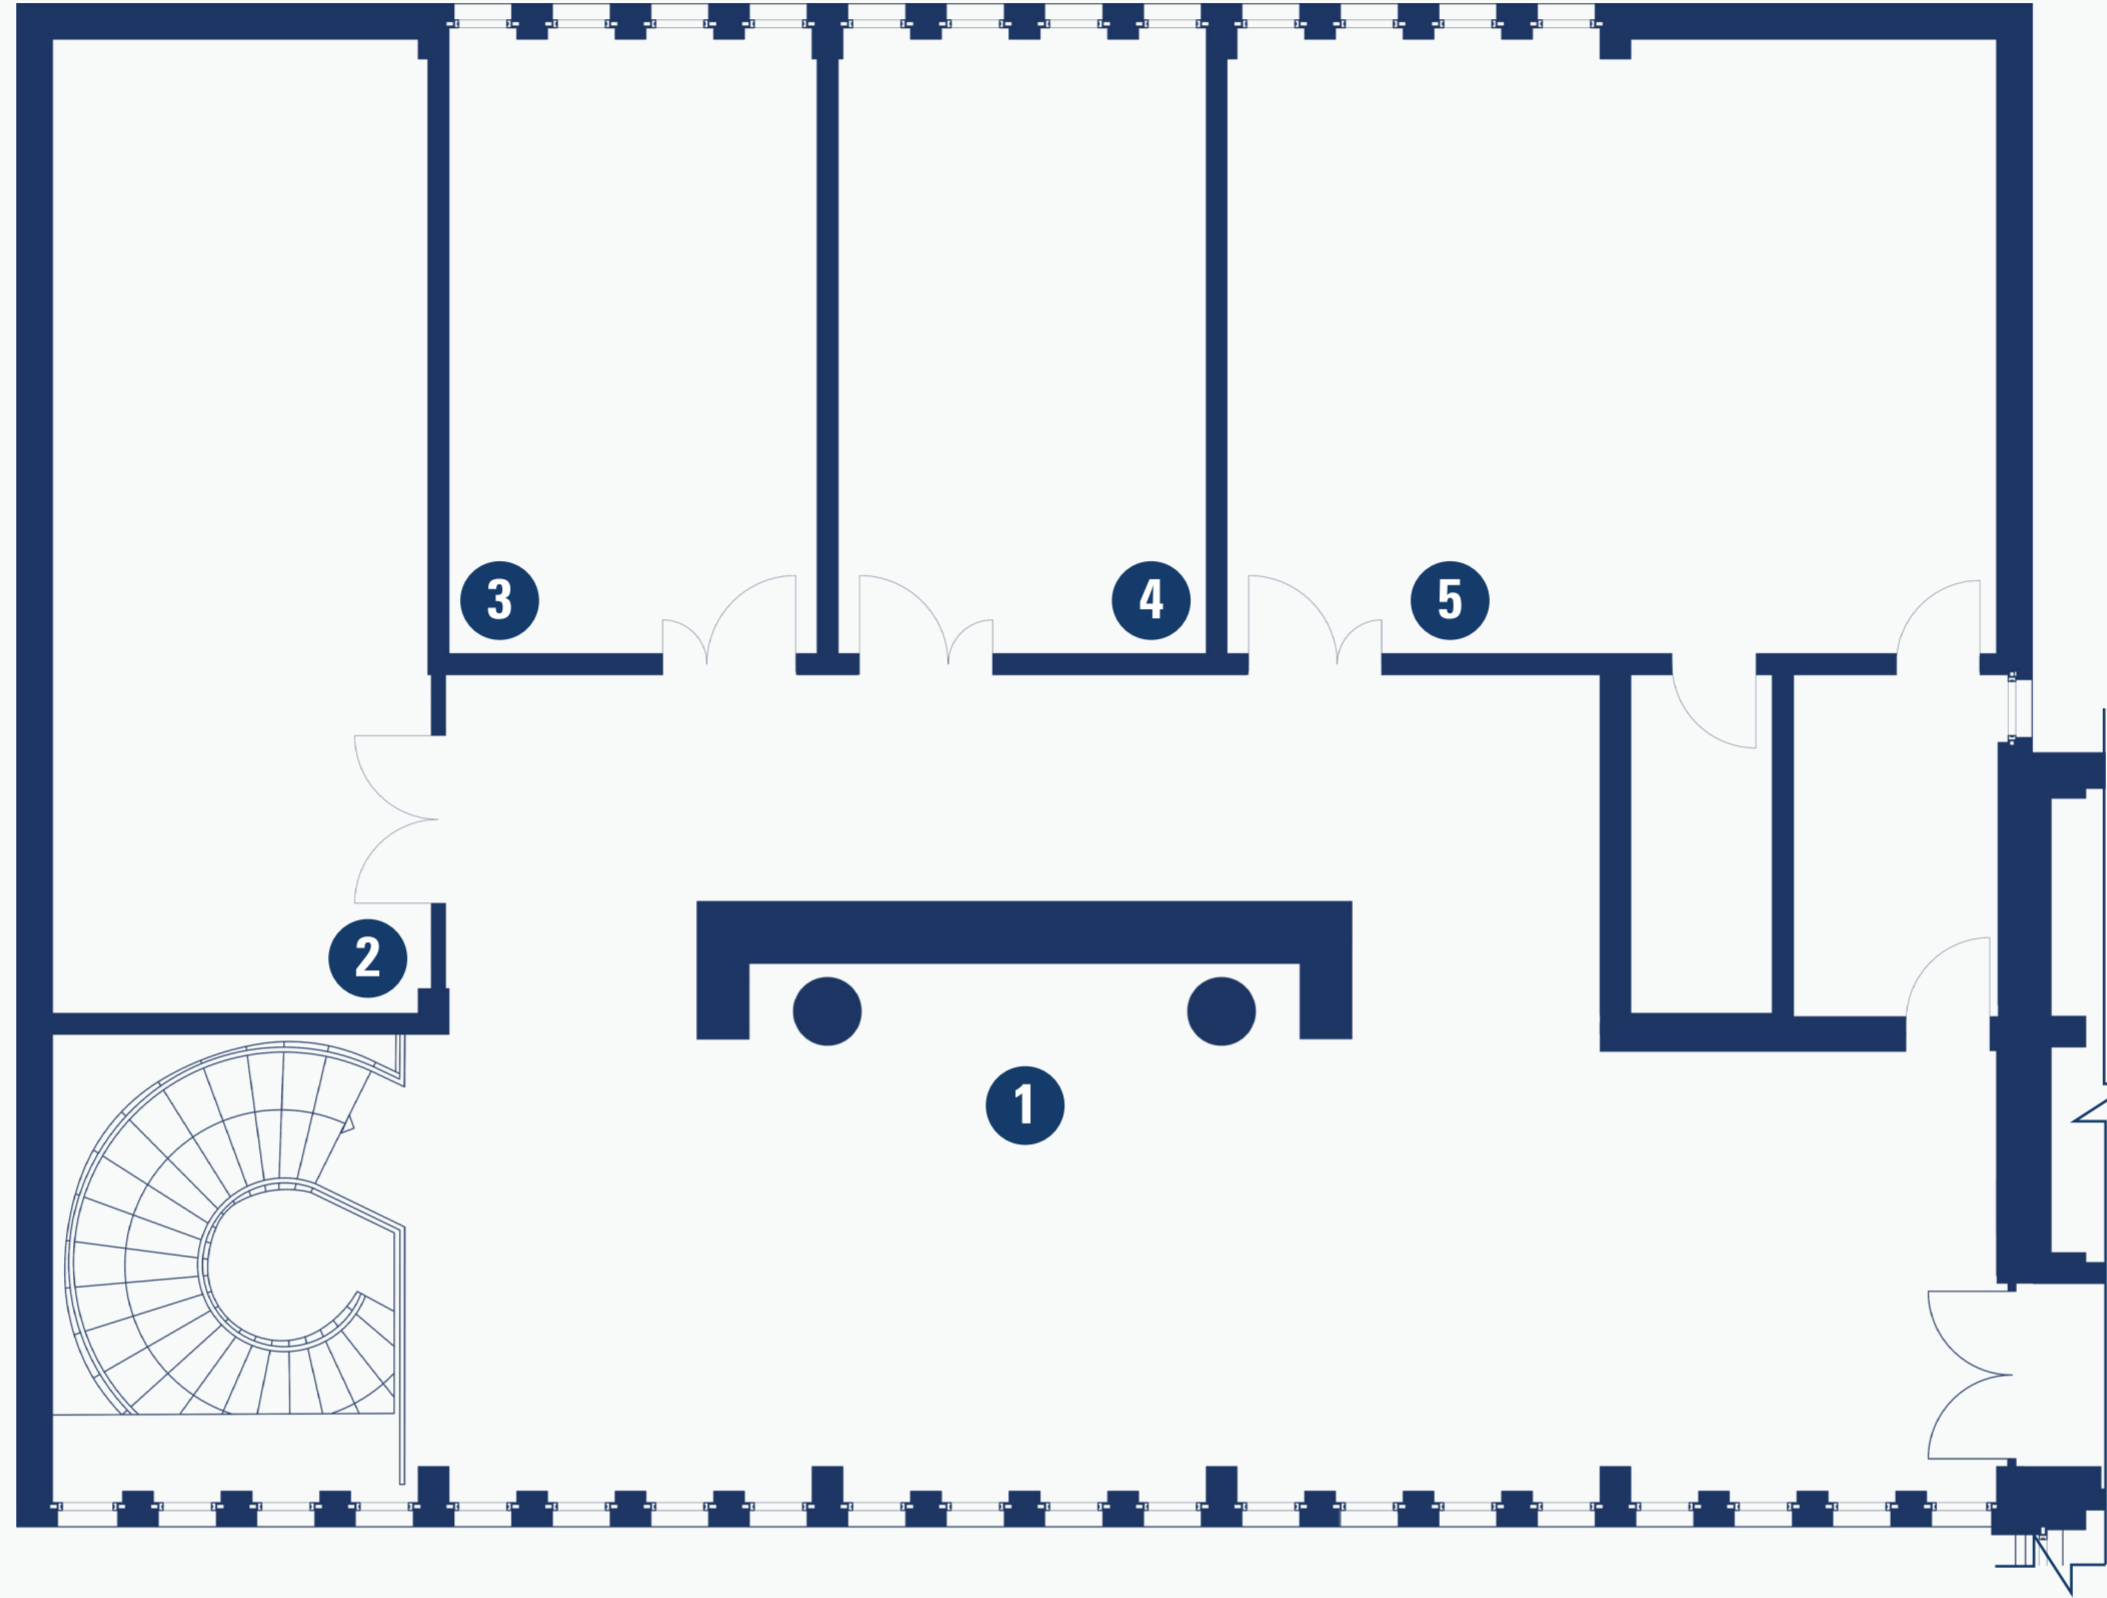

# WAYFINDING MAP

REKTÖRLÜK BİNASI ZEMİN KAT

RECTORATE BUILDING GROUND FLOOR

Scan QR Code  
for TED University Wayfinding Maps

## YER-YÖN LEJANT | WAYFINDING LEGEND

- 1 Dekanlık Toplantı Odası | Dean's Meeting Room
- 2 Rektör Danışmanlığı | Advisor to the Rector
- 3 Rektör Danışmanlığı | Advisor to the Rector

- 4 Rektör Yardımcılığı | Vice Rectorate
- 5 Rektör Yardımcılığı | Vice Rectorate
- 6 Rektör Yardımcılığı Sekreterliği | Vice Rectorate Secretariat

### YER-YÖN LEJANT | WAYFINDING LEGEND

- 1 Özel Kalem | Executive Assistant
- 2 Toplantı Odası | Meeting Room
- 3 Mütevelli Heyeti Başkanlığı | Board of Trustees Presidency

- 4 Mütevelli Heyeti Odası | Board of Trustees Room
- 5 Rektörlük Odası | Office of the Rector