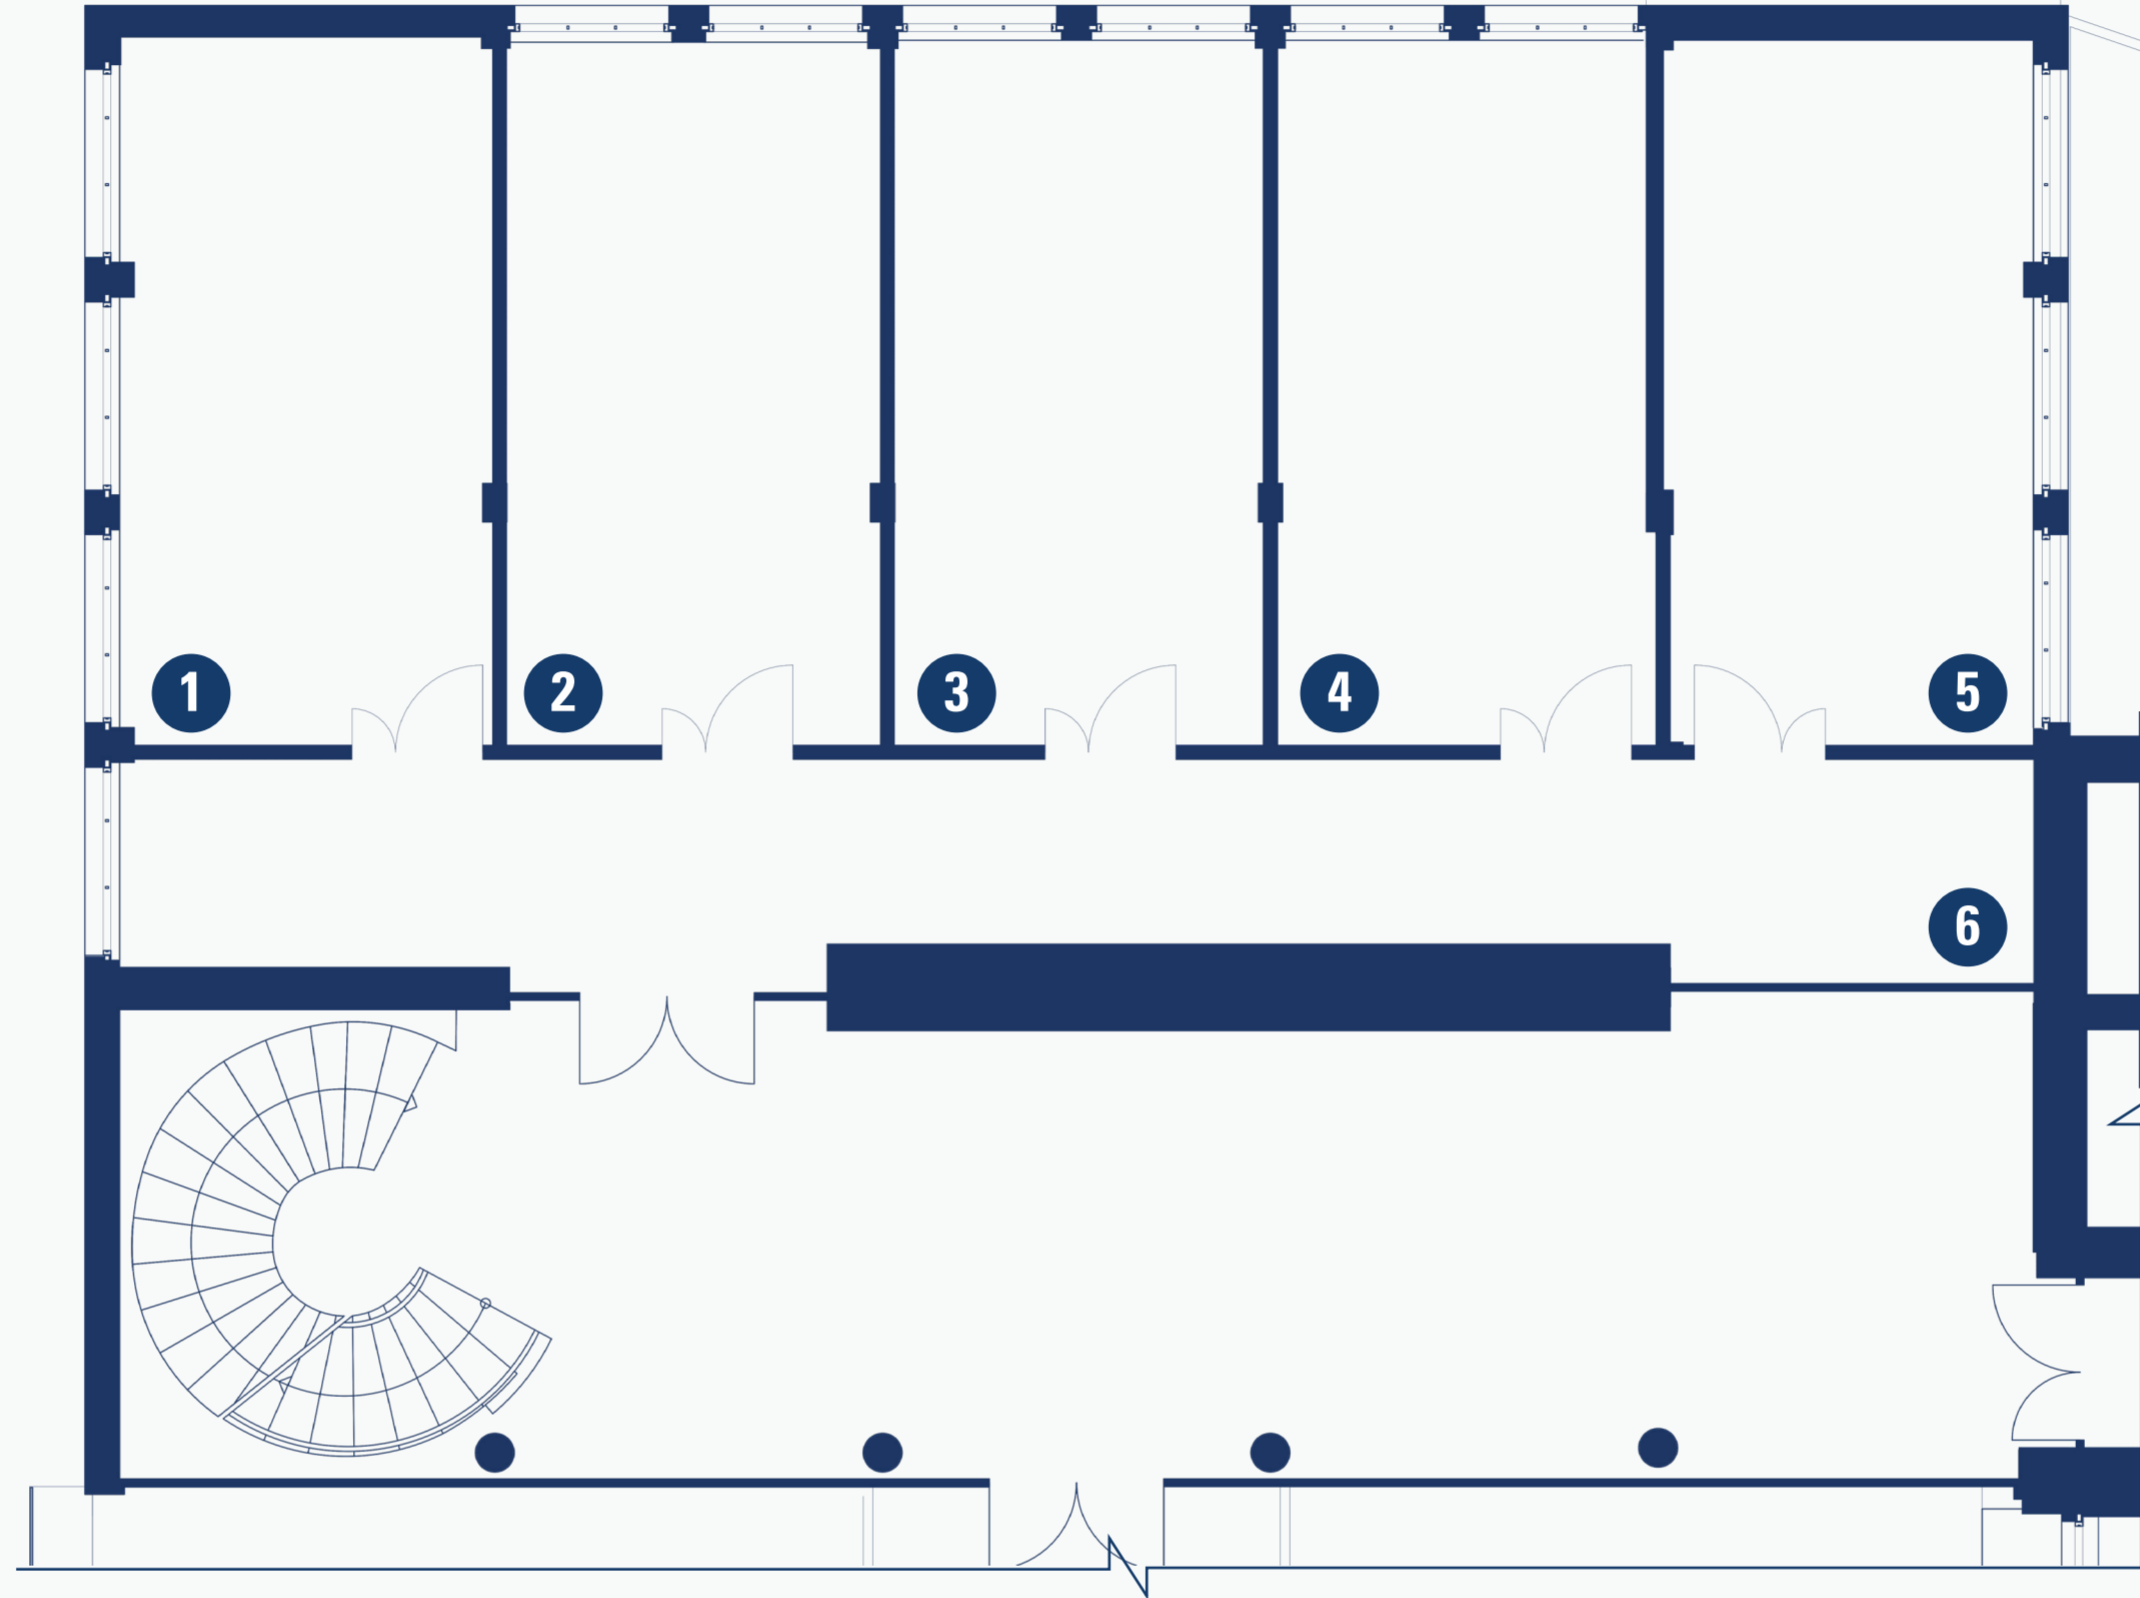

# YER-YÖN BULMA HARİTASI

# WAYFINDING MAP

REKTÖRLÜK BİNASI ZEMİN KAT

RECTORATE BUILDING GROUND FLOOR

Scan QR Code  
for TED University Wayfinding Maps

## YER-YÖN LEJANT | WAYFINDING LEGEND

- 1 Dekanlık Toplantı Odası | Dean's Meeting Room
- 2 Rektör Danışmanlığı | Advisor to the Rector
- 3 Rektör Danışmanlığı | Advisor to the Rector

- 4 Rektör Yardımcılığı | Vice Rectorate
- 5 Rektör Yardımcılığı | Vice Rectorate
- 6 Rektör Yardımcılığı Sekreterliği | Vice Rectorate Secretariat

### YER-YÖN LEJANT | WAYFINDING LEGEND

- 1 Özel Kalem | Executive Assistant
- 2 Toplantı Odası | Meeting Room
- 3 Mütevelli Heyeti Başkanlığı | Board of Trustees Presidency

- 4 Mütevelli Heyeti Odası | Board of Trustees Room
- 5 Rektörlük Odası | Office of the Rector